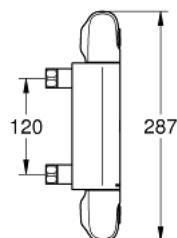

34 147 003 GROHTHERM 1000 ТЕРМОСТАТЕН СМЕСИТЕЛ ЗА ДУШ, 1/2"

PRODUCT DESCRIPTION

- Colour: хром
- Стенен монтаж
- GROHE CoolTouch - термостатно тяло стермоизолирана повърхност
- GROHE LongLife хромирано покритие
- GROHE MetalGrip – метални ръкохваткис ергономична форма
- GROHE SafeStop 38°C
- включен GROHE SafeStop Plus температурен ограничител до 43°C
- GROHE TurboStat - компактен картуш с осъчен термоелемент
- Интегриран спирателен вентил засмесена вода
- GROHE EcoButton
- Керамична глава 1/2", 180°
- Извод за душ, 1/2"
- Вграден възвратен клапан
- Филтърна цедка
- Защита от обратен поток
- Разстояние между изводите 120 mm
- Без S-връзки
- GROHE EcoJoy - технология за намаляване разхода на вода

34 147 003 GROHTHERM 1000 ТЕРМОСТАТЕН СМЕСИТЕЛ ЗА ДУШ, 1/2"

SPARE PARTS, февруари 2014 – now

- 1: Спирателна ръкохватка (Spare part-nr. 47972000)
- 1.1: Капаче (Spare part-nr. 4797400M)
- 2: Керамична глава 1/2" (Spare part-nr. 45346000)
- 2.1: O-ring Ø 18.2 x Ø 1.7 (Spare part-nr. 0392400M)
- 3: Temperature control handle (Spare part-nr. 47973000)
- 3.1: Капаче (Spare part-nr. 4797400M)
- 4: Fitting ring (Spare part-nr. 47743000)
- 5: Термoeлемент 1/2" (Spare part-nr. 47439000)
- 6: Race (Spare part-nr. 47975000)
- 7: Възвратен клапан (Spare part-nr. 47134000)
- 7.1: Филтър (Spare part-nr. 47135000)
- 7.2: Възвратен клапан (Spare part-nr. 08565000)
- 8: Възвратен клапан (Spare part-nr. 08565000)
- 9: Splined spider key (Spare part-nr. 19053000)*
- 10: Ключ (Spare part-nr. 19332000)*
- 11: GROHE TurboStat картуш 1/2" (Spare part-nr. 47175000)*