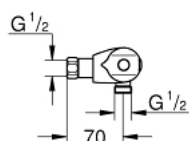

34 147 003 GROHTHERM 1000 ТЕРМОСТАТЕН СМЕСИТЕЛ ЗА ДУШ, 1/2"

PRODUCT DESCRIPTION

- Colour: хром
- Стенен монтаж
- GROHE CoolTouch - термостатно тяло стермоизолирана повърхност
- GROHE LongLife хромирано покритие
- GROHE MetalGrip – метални ръкохваткис ергономична форма
- GROHE SafeStop 38°C
- включен GROHE SafeStop Plus температурен ограничител до 43°C
- GROHE TurboStat - компактен картуш с осъчен термоелемент
- Интегриран спирателен вентил засмесена вода
- GROHE EcoButton
- Керамична глава 1/2", 180°
- Извод за душ, 1/2"
- Вграден възвратен клапан
- Филтърна цедка
- Защита от обратен поток
- Разстояние между изводите 120 mm
- Без S-връзки
- GROHE EcoJoy - технология за намаляване разхода на вода

34 147 003 GROHTHERM 1000 ТЕРМОСТАТЕН СМЕСИТЕЛ ЗА ДУШ, 1/2"

SPARE PARTS, февруари 2014 – now

- 1: Спирателна ръкохватка (Spare part-nr. 47972000)
- 1.1: Капаче (Spare part-nr. 4797400M)
- 2: Керамична глава 1/2" (Spare part-nr. 45346000)
- 2.1: O-ring Ø 18.2 x Ø 1.7 (Spare part-nr. 0392400M)
- 3: Temperature control handle (Spare part-nr. 47973000)
- 3.1: Капаче (Spare part-nr. 4797400M)
- 4: Fitting ring (Spare part-nr. 47743000)
- 5: Термoeлемент 1/2" (Spare part-nr. 47439000)
- 6: Race (Spare part-nr. 47975000)
- 7: Възвратен клапан (Spare part-nr. 47134000)
- 7.1: Филтър (Spare part-nr. 47135000)
- 7.2: Възвратен клапан (Spare part-nr. 08565000)
- 8: Възвратен клапан (Spare part-nr. 08565000)
- 9: Splined spider key (Spare part-nr. 19053000)*
- 10: Ключ (Spare part-nr. 19332000)*
- 11: GROHE TurboStat картуш 1/2" (Spare part-nr. 47175000)*