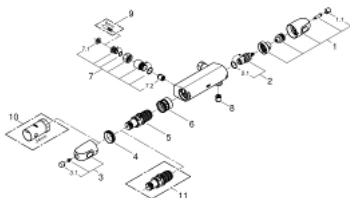

34 147 003 GROHTHERM 1000 ТЕРМОСТАТЕН СМЕСИТЕЛ ЗА ДУШ, 1/2"

PRODUCT DESCRIPTION

- Colour: хром
- Стенен монтаж
- GROHE CoolTouch - термостатно тяло стермоизолирана повърхност
- GROHE LongLife хромирано покритие
- GROHE MetalGrip – метални ръкохваткис ергономична форма
- GROHE SafeStop 38°C
- включен GROHE SafeStop Plus температурен ограничител до 43°C
- GROHE TurboStat - компактен картуш с осъчен термоелемент
- Интегриран спирателен вентил засмесена вода
- GROHE EcoButton
- Керамична глава 1/2", 180°
- Извод за душ, 1/2"
- Вграден възвратен клапан
- Филтърна цедка
- Защита от обратен поток
- Разстояние между изводите 120 mm
- Без S-връзки
- GROHE EcoJoy - технология за намаляване разхода на вода

34 147 003 GROHTHERM 1000 ТЕРМОСТАТЕН СМЕСИТЕЛ ЗА ДУШ, 1/2"

SPARE PARTS, февруари 2014 – now

- 1: Спирателна ръкохватка (Spare part-nr. 47972000)
- 1.1: Капаче (Spare part-nr. 4797400M)
- 2: Керамична глава 1/2" (Spare part-nr. 45346000)
- 2.1: O-ring Ø 18.2 x Ø 1.7 (Spare part-nr. 0392400M)
- 3: Temperature control handle (Spare part-nr. 47973000)
- 3.1: Капаче (Spare part-nr. 4797400M)
- 4: Fitting ring (Spare part-nr. 47743000)
- 5: Термoeлемент 1/2" (Spare part-nr. 47439000)
- 6: Race (Spare part-nr. 47975000)
- 7: Възвратен клапан (Spare part-nr. 47134000)
- 7.1: Филтър (Spare part-nr. 47135000)
- 7.2: Възвратен клапан (Spare part-nr. 08565000)
- 8: Възвратен клапан (Spare part-nr. 08565000)
- 9: Splined spider key (Spare part-nr. 19053000)*
- 10: Ключ (Spare part-nr. 19332000)*
- 11: GROHE TurboStat картуш 1/2" (Spare part-nr. 47175000)*