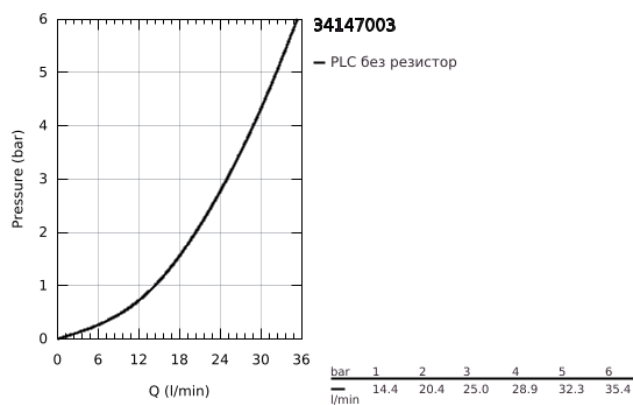

34 147 003 GROHTHERM 1000 ТЕРМОСТАТЕН СМЕСИТЕЛ ЗА ДУШ, 1/2"

PRODUCT DESCRIPTION

- Colour: хром
- Стенен монтаж
- GROHE CoolTouch - термостатно тяло стермоизолирана повърхност
- GROHE LongLife хромирано покритие
- GROHE MetalGrip – метални ръкохваткис ергономична форма
- GROHE SafeStop 38°C
- включен GROHE SafeStop Plus температурен ограничител до 43°C
- GROHE TurboStat - компактен картуш с осъчен термоелемент
- Интегриран спирателен вентил засмесена вода
- GROHE EcoButton
- Керамична глава 1/2", 180°
- Извод за душ, 1/2"
- Вграден възвратен клапан
- Филтърна цедка
- Защита от обратен поток
- Разстояние между изводите 120 mm
- Без S-връзки
- GROHE EcoJoy - технология за намаляване разхода на вода

34 147 003 GROHTHERM 1000 ТЕРМОСТАТЕН СМЕСИТЕЛ ЗА ДУШ, 1/2"

SPARE PARTS, февруари 2014 – now

- 1: Спирателна ръкохватка (Spare part-nr. 47972000)
- 1.1: Капаче (Spare part-nr. 4797400M)
- 2: Керамична глава 1/2" (Spare part-nr. 45346000)
- 2.1: O-ring Ø 18.2 x Ø 1.7 (Spare part-nr. 0392400M)
- 3: Temperature control handle (Spare part-nr. 47973000)
- 3.1: Капаче (Spare part-nr. 4797400M)
- 4: Fitting ring (Spare part-nr. 47743000)
- 5: Термoeлемент 1/2" (Spare part-nr. 47439000)
- 6: Race (Spare part-nr. 47975000)
- 7: Възвратен клапан (Spare part-nr. 47134000)
- 7.1: Филтър (Spare part-nr. 47135000)
- 7.2: Възвратен клапан (Spare part-nr. 08565000)
- 8: Възвратен клапан (Spare part-nr. 08565000)
- 9: Splined spider key (Spare part-nr. 19053000)*
- 10: Ключ (Spare part-nr. 19332000)*
- 11: GROHE TurboStat картуш 1/2" (Spare part-nr. 47175000)*