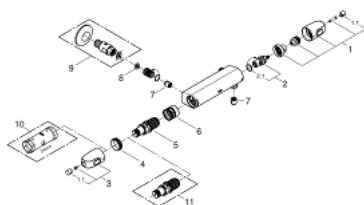

## 34 149 003 GROHTHERM 1000 ТЕРМОСТАТЕН СМЕСИТЕЛ ЗА ДУШ, 1/2"

### PRODUCT DESCRIPTION

- Colour: хром
- Стенен монтаж
- GROHE CoolTouch - термостатно тяло стермоизолирана повърхност
- GROHE LongLife хромирано покритие
- GROHE MetalGrip – метални ръкохваткис ергономична форма
- GROHE SafeStop 38°C
- включен GROHE SafeStop Plus температурен ограничител до 43°C
- GROHE TurboStat - компактен картуш с осъчен термоелемент
- Интегриран спирателен вентил засмесена вода
- GROHE EcoButton
- Керамична глава 1/2", 180°
- Извод за душ, 1/2"
- Вграден възвратен клапан
- Филтърна цедка
- Защита от обратен поток
- Без S-връзки
- Разстояние 153 mm
- GROHE EcoJoy - технология за намаляване разхода на вода

### SPARE PARTS, февруари 2014 – now

- 1: Спирателна ръкохватка (Spare part-nr. 47972000)
- 1.1: Капаче (Spare part-nr. 4797400M)
- 2: Керамична глава 1/2" (Spare part-nr. 45346000)
- 2.1: O-ring Ø 18.2 x Ø 1.7 (Spare part-nr. 0392400M)
- 3: Temperature control handle (Spare part-nr. 47973000)
- 3.1: Капаче (Spare part-nr. 4797400M)
- 4: Fitting ring (Spare part-nr. 47743000)
- 5: Термoeлемент 1/2" (Spare part-nr. 47439000)
- 6: Race (Spare part-nr. 47975000)
- 7: Възвратен клапан (Spare part-nr. 08565000)
- 8: Филтър (Spare part-nr. 47135000)
- 9: Straight union, lockable (Spare part-nr. 12064000)\*
- 10: Ключ (Spare part-nr. 19332000)\*
- 11: GROHE TurboStat картуш 1/2" (Spare part-nr. 47175000)\*