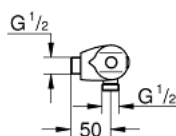

### PRODUCT DESCRIPTION

- Colour: хром
- Стенен монтаж
- GROHE CoolTouch - термостатно тяло стермоизолирана повърхност
- GROHE LongLife хромирано покритие
- GROHE MetalGrip – метални ръкохваткис ергономична форма
- GROHE SafeStop 38°C
- включен GROHE SafeStop Plus температурен ограничител до 43°C
- GROHE TurboStat - компактен картуш с осъчен термоелемент
- Интегриран спирателен вентил засмесена вода
- GROHE EcoButton
- Керамична глава 1/2", 180°
- Извод за душ, 1/2"
- Вграден възвратен клапан
- Филтърна цедка
- Защита от обратен поток
- Без S-връзки
- Разстояние 153 mm
- GROHE EcoJoy - технология за намаляване разхода на вода

### SPARE PARTS, февруари 2014 – now

- 1: Спирателна ръкохватка (Spare part-nr. 47972000)
- 1.1: Капаче (Spare part-nr. 4797400M)
- 2: Керамична глава 1/2" (Spare part-nr. 45346000)
- 2.1: O-ring Ø 18.2 x Ø 1.7 (Spare part-nr. 0392400M)
- 3: Temperature control handle (Spare part-nr. 47973000)
- 3.1: Капаче (Spare part-nr. 4797400M)
- 4: Fitting ring (Spare part-nr. 47743000)
- 5: Термoeлемент 1/2" (Spare part-nr. 47439000)
- 6: Race (Spare part-nr. 47975000)
- 7: Възвратен клапан (Spare part-nr. 08565000)
- 8: Филтър (Spare part-nr. 47135000)
- 9: Straight union, lockable (Spare part-nr. 12064000)\*
- 10: Ключ (Spare part-nr. 19332000)\*
- 11: GROHE TurboStat картуш 1/2" (Spare part-nr. 47175000)\*