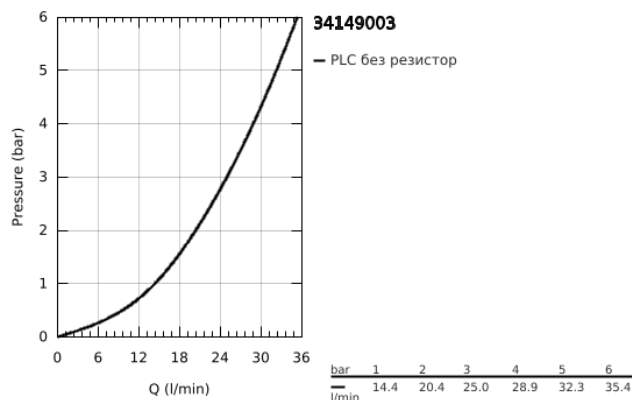

## 34 149 003 GROHTHERM 1000 ТЕРМОСТАТЕН СМЕСИТЕЛ ЗА ДУШ, 1/2"

### PRODUCT DESCRIPTION

- Colour: хром
- Стенен монтаж
- GROHE CoolTouch - термостатно тяло стермоизолирана повърхност
- GROHE LongLife хромирано покритие
- GROHE MetalGrip – метални ръкохваткис ергономична форма
- GROHE SafeStop 38°C
- включен GROHE SafeStop Plus температурен ограничител до 43°C
- GROHE TurboStat - компактен картуш с осъчен термоелемент
- Интегриран спирателен вентил засмесена вода
- GROHE EcoButton
- Керамична глава 1/2", 180°
- Извод за душ, 1/2"
- Вграден възвратен клапан
- Филтърна цедка
- Защита от обратен поток
- Без S-връзки
- Разстояние 153 mm
- GROHE EcoJoy - технология за намаляване разхода на вода