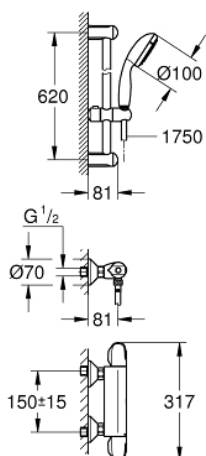

## 34 151 004 GROHTHERM 1000 ТЕРМОСТАТЕН СМЕСИТЕЛ ЗА ДУШ, 1/2" С ТРЪБНО ОКАЧВАНЕ

### PRODUCT DESCRIPTION

- Colour: хром
- Състои се от:
  - Grotherm 1000 NEW термостат за душ &frac12;&quot;
  - (34 143 003)
  - Tempesta II душ с тръбно окачване, 600 mm (27 598)

### SPARE PARTS, април 2017 – now

- 1: Спирателна ръкохватка (Spare part-nr. 47972000)
- 1.1: Капаче (Spare part-nr. 4797400M)
- 2: Керамична глава 1/2" (Spare part-nr. 45346000)
- 2.1: O-ring Ø 18.2 x Ø 1.7 (Spare part-nr. 0392400M)
- 3: Temperature control handle (Spare part-nr. 47973000)
- 3.1: Капаче (Spare part-nr. 4797400M)
- 4: Fitting ring (Spare part-nr. 47743000)
- 5: Термoeлемент 1/2" (Spare part-nr. 47439000)
- 6: Race (Spare part-nr. 47975000)
- 7: Възвратен клапан (Spare part-nr. 08565000)
- 8: Възвратен клапан (Spare part-nr. 47189000)
- 8.1: Филтър (Spare part-nr. 0726400M)
- 8.2: Възвратен клапан (Spare part-nr. 08565000)
- 8.3: O-ring ø 17 x ø 2 (Spare part-nr. 0305500M)
- 9: S- Връзка (Spare part-nr. 12075000)
- 9.1: Уплътнение (Spare part-nr. 0138600M)
- 9.2: Розетка (Spare part-nr. 0221000M)
- 10: Регулируем елемент (Spare part-nr. 48099000)
- 11: Държач за тръбно окачване (Spare part-nr. 48098000)
- 12: Филтър (Spare part-nr. 0700200M)
- 13: Extension 3/4", 20 mm (Spare part-nr. 0713000M)\*
- 14: Специален ключ (Spare part-nr. 19377000)\*
- 15: Ключ (Spare part-nr. 19332000)\*
- 16: GROHE TurboStat картуш 1/2" (Spare part-nr. 47175000)\*