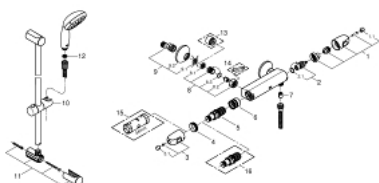

## 34 151 004 GROHTHERM 1000 ТЕРМОСТАТЕН СМЕСИТЕЛ ЗА ДУШ, 1/2" С ТРЪБНО ОКАЧВАНЕ

### PRODUCT DESCRIPTION

- Colour: хром
- Състои се от:
  - Grotherm 1000 NEW термостат за душ &frac12;&quot;
  - (34 143 003)
  - Tempesta II душ с тръбно окачване, 600 mm (27 598)

### SPARE PARTS, април 2017 – now

- 1: Спирателна ръкохватка (Spare part-nr. 47972000)
- 1.1: Капаче (Spare part-nr. 4797400M)
- 2: Керамична глава 1/2" (Spare part-nr. 45346000)
- 2.1: O-ring Ø 18.2 x Ø 1.7 (Spare part-nr. 0392400M)
- 3: Temperature control handle (Spare part-nr. 47973000)
- 3.1: Капаче (Spare part-nr. 4797400M)
- 4: Fitting ring (Spare part-nr. 47743000)
- 5: Термoeлемент 1/2" (Spare part-nr. 47439000)
- 6: Race (Spare part-nr. 47975000)
- 7: Възвратен клапан (Spare part-nr. 08565000)
- 8: Възвратен клапан (Spare part-nr. 47189000)
- 8.1: Филтър (Spare part-nr. 0726400M)
- 8.2: Възвратен клапан (Spare part-nr. 08565000)
- 8.3: O-ring ø 17 x ø 2 (Spare part-nr. 0305500M)
- 9: S- Връзка (Spare part-nr. 12075000)
- 9.1: Уплътнение (Spare part-nr. 0138600M)
- 9.2: Розетка (Spare part-nr. 0221000M)
- 10: Регулируем елемент (Spare part-nr. 48099000)
- 11: Държач за тръбно окачване (Spare part-nr. 48098000)
- 12: Филтър (Spare part-nr. 0700200M)
- 13: Extension 3/4", 20 mm (Spare part-nr. 0713000M)\*
- 14: Специален ключ (Spare part-nr. 19377000)\*
- 15: Ключ (Spare part-nr. 19332000)\*
- 16: GROHE TurboStat картуш 1/2" (Spare part-nr. 47175000)\*