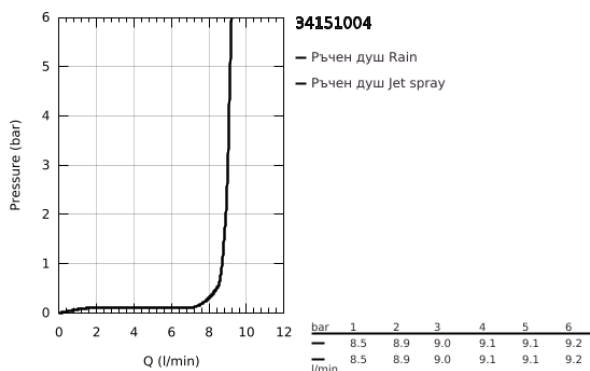

## 34 151 004 GROHTHERM 1000 ТЕРМОСТАТЕН СМЕСИТЕЛ ЗА ДУШ, 1/2" С ТРЪБНО ОКАЧВАНЕ

### PRODUCT DESCRIPTION

- Colour: хром
- Състои се от:
  - Grotherm 1000 NEW термостат за душ &frac12;&quot;
  - (34 143 003)
  - Tempesta II душ с тръбно окачване, 600 mm (27 598)