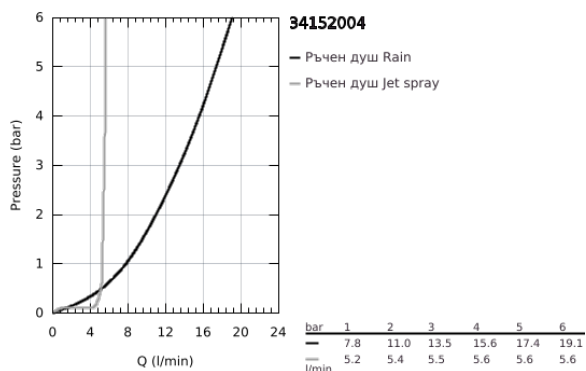

## 34 152 004 GROHTHERM 1000 ТЕРМОСТАТЕН СМЕСИТЕЛ ЗА ДУШ, 1/2" С ТРЪБНО ОКАЧВАНЕ

### PRODUCT DESCRIPTION

- Colour: хром
- Състои се от:
  - Grotherm 1000 NEW термостат за душ &frac12;&quot;
  - (34 146 003)
  - Tempesta II душ с тръбно окачване, 600 mm (27 598)