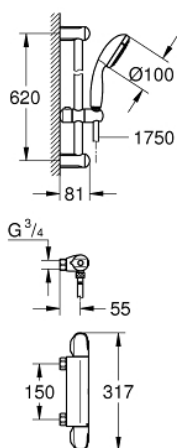

## 34 152 004 GROHTHERM 1000 ТЕРМОСТАТЕН СМЕСИТЕЛ ЗА ДУШ, 1/2" С ТРЪБНО ОКАЧВАНЕ

### PRODUCT DESCRIPTION

- Colour: хром
- Състои се от:
  - Grotherm 1000 NEW термостат за душ &frac12;&quot;
  - (34 146 003)
  - Tempesta II душ с тръбно окачване, 600 mm (27 598)

### SPARE PARTS, април 2017 – now

- 1: Спирателна ръкохватка (Spare part-nr. 47972000)
- 1.1: Капаче (Spare part-nr. 4797400M)
- 2: Керамична глава 1/2" (Spare part-nr. 45346000)
- 2.1: O-ring  $\varnothing$  18.2 x  $\varnothing$  1.7 (Spare part-nr. 0392400M)
- 3: Temperature control handle (Spare part-nr. 47973000)
- 3.1: Капаче (Spare part-nr. 4797400M)
- 4: Fitting ring (Spare part-nr. 47743000)
- 5: Термoeлемент 1/2" (Spare part-nr. 47439000)
- 6: Race (Spare part-nr. 47975000)
- 7: Възвратен клапан (Spare part-nr. 47189000)
- 7.1: Филтър (Spare part-nr. 0726400M)
- 7.2: Възвратен клапан (Spare part-nr. 08565000)
- 7.3: O-ring  $\varnothing$  17 x  $\varnothing$  2 (Spare part-nr. 0305500M)
- 8: Регулируем елемент (Spare part-nr. 48099000)
- 9: Държач за тръбно окачване (Spare part-nr. 48098000)
- 10: Филтър (Spare part-nr. 0700200M)
- 11: Специален ключ (Spare part-nr. 19377000)\*
- 12: Ключ (Spare part-nr. 19332000)\*
- 13: GROHE TurboStat картуш 1/2" (Spare part-nr. 47175000)\*