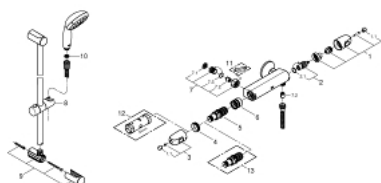

## 34 152 004 GROHTHERM 1000 ТЕРМОСТАТЕН СМЕСИТЕЛ ЗА ДУШ, 1/2" С ТРЪБНО ОКАЧВАНЕ

### PRODUCT DESCRIPTION

- Colour: хром
- Състои се от:
  - Grotherm 1000 NEW термостат за душ &frac12;&quot;
  - (34 146 003)
  - Tempesta II душ с тръбно окачване, 600 mm (27 598)

### SPARE PARTS, април 2017 – now

- 1: Спирателна ръкохватка (Spare part-nr. 47972000)
- 1.1: Капаче (Spare part-nr. 4797400M)
- 2: Керамична глава 1/2" (Spare part-nr. 45346000)
- 2.1: O-ring  $\varnothing$  18.2 x  $\varnothing$  1.7 (Spare part-nr. 0392400M)
- 3: Temperature control handle (Spare part-nr. 47973000)
- 3.1: Капаче (Spare part-nr. 4797400M)
- 4: Fitting ring (Spare part-nr. 47743000)
- 5: Термoeлемент 1/2" (Spare part-nr. 47439000)
- 6: Race (Spare part-nr. 47975000)
- 7: Възвратен клапан (Spare part-nr. 47189000)
- 7.1: Филтър (Spare part-nr. 0726400M)
- 7.2: Възвратен клапан (Spare part-nr. 08565000)
- 7.3: O-ring  $\varnothing$  17 x  $\varnothing$  2 (Spare part-nr. 0305500M)
- 8: Регулируем елемент (Spare part-nr. 48099000)
- 9: Държач за тръбно окачване (Spare part-nr. 48098000)
- 10: Филтър (Spare part-nr. 0700200M)
- 11: Специален ключ (Spare part-nr. 19377000)\*
- 12: Ключ (Spare part-nr. 19332000)\*
- 13: GROHE TurboStat картуш 1/2" (Spare part-nr. 47175000)\*