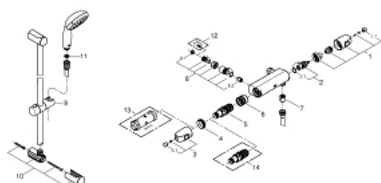

34 153 004 GROHTHERM 1000 ТЕРМОСТАТЕН СМЕСИТЕЛ ЗА ДУШ, 1/2" С ТРЪБНО ОКАЧВАНЕ

PRODUCT DESCRIPTION

- Colour: хром
- Състои се от:
 - Grotherm 1000 NEW термостат за душ ½"
 - (34 147 003)
 - Разстояние между изводите 120 mm
 - Tempesta II душ с тръбно окачване, 600 mm (27 598)

34 153 004 GROHTHERM 1000 ТЕРМОСТАТЕН СМЕСИТЕЛ ЗА ДУШ, 1/2" С ТРЪБНО ОКАЧВАНЕ

SPARE PARTS, април 2017 – now

- 1: Спирателна ръкохватка (Spare part-nr. 47972000)
- 1.1: Капаче (Spare part-nr. 4797400M)
- 2: Керамична глава 1/2" (Spare part-nr. 45346000)
- 2.1: O-ring Ø 18.2 x Ø 1.7 (Spare part-nr. 0392400M)
- 3: Temperature control handle (Spare part-nr. 47973000)
- 3.1: Капаче (Spare part-nr. 4797400M)
- 4: Fitting ring (Spare part-nr. 47743000)
- 5: Термoeлемент 1/2" (Spare part-nr. 47439000)
- 6: Race (Spare part-nr. 47975000)
- 7: Възвратен клапан (Spare part-nr. 08565000)
- 8: Възвратен клапан (Spare part-nr. 47134000)
- 8.1: Филтър (Spare part-nr. 47135000)
- 8.2: Възвратен клапан (Spare part-nr. 08565000)
- 9: Регулируем елемент (Spare part-nr. 48099000)
- 10: Държач за тръбно окачване (Spare part-nr. 48098000)
- 11: Филтър (Spare part-nr. 0700200M)
- 12: Splined spider key (Spare part-nr. 19053000)*
- 13: Ключ (Spare part-nr. 19332000)*
- 14: GROHE TurboStat картуш 1/2" (Spare part-nr. 47175000)*