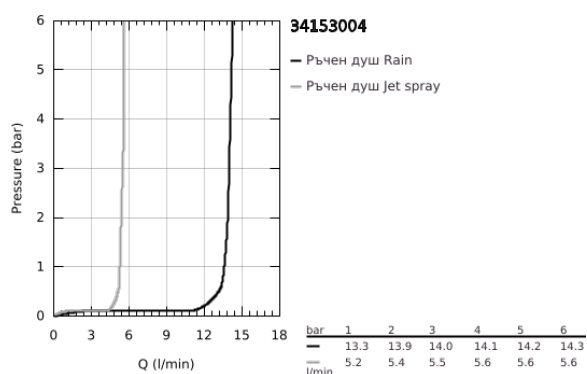

34 153 004 GROHTHERM 1000 ТЕРМОСТАТЕН СМЕСИТЕЛ ЗА ДУШ, 1/2" С ТРЪБНО ОКАЧВАНЕ

PRODUCT DESCRIPTION

- Colour: хром
- Състои се от:
 - Grotherm 1000 NEW термостат за душ ½"
 - (34 147 003)
 - Разстояние между изводите 120 mm
 - Tempesta II душ с тръбно окачване, 600 mm (27 598)

34 153 004 GROHTHERM 1000 ТЕРМОСТАТЕН СМЕСИТЕЛ ЗА ДУШ, 1/2" С ТРЪБНО ОКАЧВАНЕ

SPARE PARTS, април 2017 – now

- 1: Спирателна ръкохватка (Spare part-nr. 47972000)
- 1.1: Капаче (Spare part-nr. 4797400M)
- 2: Керамична глава 1/2" (Spare part-nr. 45346000)
- 2.1: O-ring Ø 18.2 x Ø 1.7 (Spare part-nr. 0392400M)
- 3: Temperature control handle (Spare part-nr. 47973000)
- 3.1: Капаче (Spare part-nr. 4797400M)
- 4: Fitting ring (Spare part-nr. 47743000)
- 5: Термoeлемент 1/2" (Spare part-nr. 47439000)
- 6: Race (Spare part-nr. 47975000)
- 7: Възвратен клапан (Spare part-nr. 08565000)
- 8: Възвратен клапан (Spare part-nr. 47134000)
- 8.1: Филтър (Spare part-nr. 47135000)
- 8.2: Възвратен клапан (Spare part-nr. 08565000)
- 9: Регулируем елемент (Spare part-nr. 48099000)
- 10: Държач за тръбно окачване (Spare part-nr. 48098000)
- 11: Филтър (Spare part-nr. 0700200M)
- 12: Splined spider key (Spare part-nr. 19053000)*
- 13: Ключ (Spare part-nr. 19332000)*
- 14: GROHE TurboStat картуш 1/2" (Spare part-nr. 47175000)*