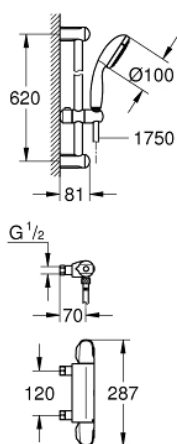

34 153 004 GROHTHERM 1000 ТЕРМОСТАТЕН СМЕСИТЕЛ ЗА ДУШ, 1/2" С ТРЪБНО ОКАЧВАНЕ

PRODUCT DESCRIPTION

- Colour: хром
- Състои се от:
 - Grotherm 1000 NEW термостат за душ ½"
 - (34 147 003)
 - Разстояние между изводите 120 mm
 - Tempesta II душ с тръбно окачване, 600 mm (27 598)

34 153 004 GROHTHERM 1000 ТЕРМОСТАТЕН СМЕСИТЕЛ ЗА ДУШ, 1/2" С ТРЪБНО ОКАЧВАНЕ

SPARE PARTS, април 2017 – now

- 1: Спирателна ръкохватка (Spare part-nr. 47972000)
- 1.1: Капаче (Spare part-nr. 4797400M)
- 2: Керамична глава 1/2" (Spare part-nr. 45346000)
- 2.1: O-ring Ø 18.2 x Ø 1.7 (Spare part-nr. 0392400M)
- 3: Temperature control handle (Spare part-nr. 47973000)
- 3.1: Капаче (Spare part-nr. 4797400M)
- 4: Fitting ring (Spare part-nr. 47743000)
- 5: Термoeлемент 1/2" (Spare part-nr. 47439000)
- 6: Race (Spare part-nr. 47975000)
- 7: Възвратен клапан (Spare part-nr. 08565000)
- 8: Възвратен клапан (Spare part-nr. 47134000)
- 8.1: Филтър (Spare part-nr. 47135000)
- 8.2: Възвратен клапан (Spare part-nr. 08565000)
- 9: Регулируем елемент (Spare part-nr. 48099000)
- 10: Държач за тръбно окачване (Spare part-nr. 48098000)
- 11: Филтър (Spare part-nr. 0700200M)
- 12: Splined spider key (Spare part-nr. 19053000)*
- 13: Ключ (Spare part-nr. 19332000)*
- 14: GROHE TurboStat картуш 1/2" (Spare part-nr. 47175000)*