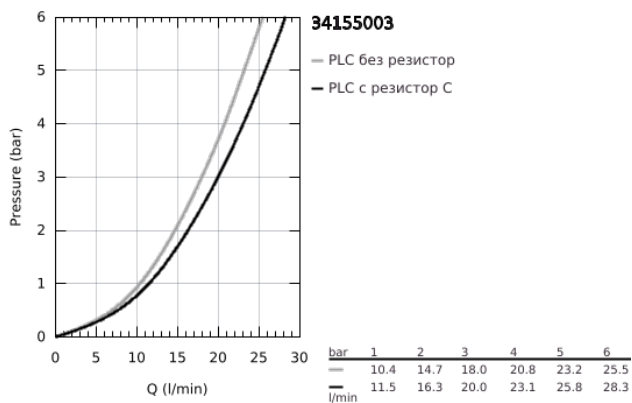

## 34 155 003 GROHTHERM 1000 ТЕРМОСТАТЕН СМЕСИТЕЛ ЗА ВАНА/ДУШ, 1/2"