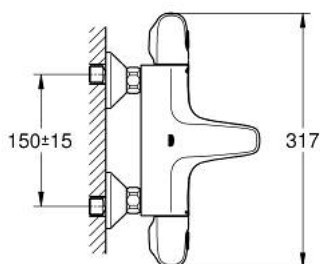

34 155 003 GROHTHERM 1000 ТЕРМОСТАТЕН СМЕСИТЕЛ ЗА ВАНА/ДУШ, 1/2"

PRODUCT DESCRIPTION

- Colour: хром
- Стенен монтаж
- GROHE CoolTouch - термостатно тяло стермоизолирана повърхност
- GROHE LongLife хромирано покритие
- GROHE MetalGrip – метални ръкохватки с ергономична форма
- GROHE SafeStop 38°C
- включен GROHE SafeStop Plus температурен ограничител до 43°C
- GROHE TurboStat - компактен картуш с осъчен термоелемент
- Интегриран спирателен вентил засмесена вода
- GROHE AquaDimmer с няколко функции:
 - вграден FlowControl Button
 - - Регулиране на дебита
 - - Автоматичен превключвател вана/душ
- Извод за душ, 1/2"
- Аератор
- Вграден възвратен клапан
- Филтърна цедка
- Защита от обратен поток
- S- Връзки
- Метална розетка
- GROHE EcoJoy - технология за намаляване разхода на вода

34 155 003 GROHTHERM 1000 ТЕРМОСТАТЕН СМЕСИТЕЛ ЗА ВАНА/ДУШ, 1/2"

SPARE PARTS, февруари 2014 – now

- 1: Спирателна ръкохватка (Spare part-nr. 47976000)
- 1.1: Капаче (Spare part-nr. 4797400M)
- 2: Stop (Spare part-nr. 47977000)
- 3: Аквадимер (Spare part-nr. 12433000)
- 4: Water flow (Spare part-nr. 47751000)
- 5: Temperature control handle (Spare part-nr. 47973000)
- 5.1: Капаче (Spare part-nr. 4797400M)
- 6: Fitting ring (Spare part-nr. 47743000)
- 7: Термoeлемент 1/2" (Spare part-nr. 47439000)
- 8: Race (Spare part-nr. 47975000)
- 9: Аератор (Spare part-nr. 13952000)
- 10: Възвратен клапан (Spare part-nr. 47189000)
- 10.1: Филтър (Spare part-nr. 0726400M)
- 10.2: Възвратен клапан (Spare part-nr. 08565000)
- 10.3: O-ring \varnothing 17 x \varnothing 2 (Spare part-nr. 0305500M)
- 11: S- Връзка (Spare part-nr. 12075000)
- 11.1: Уплътнение (Spare part-nr. 0138600M)
- 11.2: Розетка (Spare part-nr. 0221000M)
- 12: Extension 3/4", 20 mm (Spare part-nr. 0713000M)*
- 13: Специален ключ (Spare part-nr. 19377000)*
- 14: Ключ (Spare part-nr. 19332000)*
- 15: GROHE TurboStat картуш 1/2" (Spare part-nr. 47175000)*