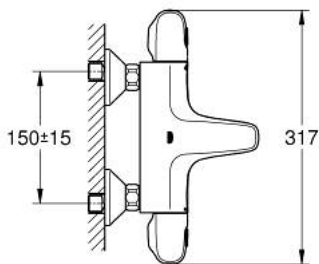

## 34 155 003 GROHTHERM 1000 ТЕРМОСТАТЕН СМЕСИТЕЛ ЗА ВАНА/ДУШ, 1/2"

### PRODUCT DESCRIPTION

- Colour: хром
- Стенен монтаж
- GROHE CoolTouch - термостатно тяло стермоизолирана повърхност
- GROHE LongLife хромирано покритие
- GROHE MetalGrip – метални ръкохватки ергономична форма
- GROHE SafeStop 38°C
- включен GROHE SafeStop Plus температурен ограничител до 43°C
- GROHE TurboStat - компактен картуш с осъчен термоелемент
- Интегриран спирателен вентил засмесена вода
- GROHE AquaDimmer с няколко функции:
  - - вграден GROHE EcoButton
  - - Регулиране на дебита
  - - Автоматичен превключвател вана/душ
- Извод за душ, 1/2"
- Аератор
- Вграден възвратен клапан
- Филтърна цедка
- Защита от обратен поток
- S- Връзки
- Метална розетка
- GROHE EcoJoy - технология за намаляване разхода на вода

### SPARE PARTS, февруари 2014 – now

- 1: Спирателна ръкохватка (Spare part-nr. 47976000)
- 1.1: Капаче (Spare part-nr. 4797400M)
- 2: Stop (Spare part-nr. 47977000)
- 3: Аквадимер (Spare part-nr. 12433000)
- 4: Water flow (Spare part-nr. 47751000)
- 5: Temperature control handle (Spare part-nr. 47973000)
- 5.1: Капаче (Spare part-nr. 4797400M)
- 6: Fitting ring (Spare part-nr. 47743000)
- 7: Термoeлемент 1/2" (Spare part-nr. 47439000)
- 8: Race (Spare part-nr. 47975000)
- 9: Аератор (Spare part-nr. 13952000)
- 10: Възвратен клапан (Spare part-nr. 47189000)
- 10.1: Филтър (Spare part-nr. 0726400M)
- 10.2: Възвратен клапан (Spare part-nr. 08565000)
- 10.3: O-ring  $\varnothing$  17 x  $\varnothing$  2 (Spare part-nr. 0305500M)
- 11: S- Връзка (Spare part-nr. 12075000)
- 11.1: Уплътнение (Spare part-nr. 0138600M)
- 11.2: Розетка (Spare part-nr. 0221000M)
- 12: Extension 3/4", 20 mm (Spare part-nr. 0713000M)\*
- 13: Специален ключ (Spare part-nr. 19377000)\*
- 14: Ключ (Spare part-nr. 19332000)\*
- 15: GROHE TurboStat картуш 1/2" (Spare part-nr. 47175000)\*