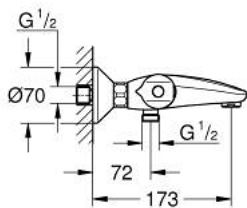

## 34 155 003 GROHTHERM 1000 ТЕРМОСТАТЕН СМЕСИТЕЛ ЗА ВАНА/ДУШ, 1/2"

### PRODUCT DESCRIPTION

- Colour: хром
- Стенен монтаж
- GROHE CoolTouch - термостатно тяло стермоизолирана повърхност
- GROHE LongLife хромирано покритие
- GROHE MetalGrip – метални ръкохватки ергономична форма
- GROHE SafeStop 38°C
- включен GROHE SafeStop Plus температурен ограничител до 43°C
- GROHE TurboStat - компактен картуш с осъчен термоелемент
- Интегриран спирателен вентил засмесена вода
- GROHE AquaDimmer с няколко функции:
  - - вграден GROHE EcoButton
  - - Регулиране на дебита
  - - Автоматичен превключвател вана/душ
- Извод за душ, 1/2"
- Аератор
- Вграден възвратен клапан
- Филтърна цедка
- Защита от обратен поток
- S- Връзки
- Метална розетка
- GROHE EcoJoy - технология за намаляване разхода на вода

### SPARE PARTS, февруари 2014 – now

- 1: Спирателна ръкохватка (Spare part-nr. 47976000)
- 1.1: Капаче (Spare part-nr. 4797400M)
- 2: Stop (Spare part-nr. 47977000)
- 3: Аквадимер (Spare part-nr. 12433000)
- 4: Water flow (Spare part-nr. 47751000)
- 5: Temperature control handle (Spare part-nr. 47973000)
- 5.1: Капаче (Spare part-nr. 4797400M)
- 6: Fitting ring (Spare part-nr. 47743000)
- 7: Термoeлемент 1/2" (Spare part-nr. 47439000)
- 8: Race (Spare part-nr. 47975000)
- 9: Аератор (Spare part-nr. 13952000)
- 10: Възвратен клапан (Spare part-nr. 47189000)
- 10.1: Филтър (Spare part-nr. 0726400M)
- 10.2: Възвратен клапан (Spare part-nr. 08565000)
- 10.3: O-ring  $\varnothing$  17 x  $\varnothing$  2 (Spare part-nr. 0305500M)
- 11: S- Връзка (Spare part-nr. 12075000)
- 11.1: Уплътнение (Spare part-nr. 0138600M)
- 11.2: Розетка (Spare part-nr. 0221000M)
- 12: Extension 3/4", 20 mm (Spare part-nr. 0713000M)\*
- 13: Специален ключ (Spare part-nr. 19377000)\*
- 14: Ключ (Spare part-nr. 19332000)\*
- 15: GROHE TurboStat картуш 1/2" (Spare part-nr. 47175000)\*