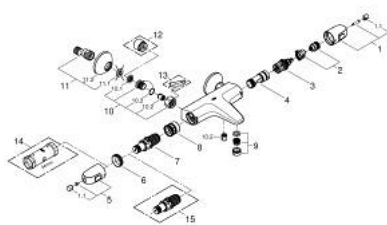

34 155 003 GROHTHERM 1000 ТЕРМОСТАТЕН СМЕСИТЕЛ ЗА ВАНА/ДУШ, 1/2"

PRODUCT DESCRIPTION

- Colour: хром
- Стенен монтаж
- GROHE CoolTouch - термостатно тяло стермоизолирана повърхност
- GROHE LongLife хромирано покритие
- GROHE MetalGrip – метални ръкохватки с ергономична форма
- GROHE SafeStop 38°C
- включен GROHE SafeStop Plus температурен ограничител до 43°C
- GROHE TurboStat - компактен картуш с осъчен термоелемент
- Интегриран спирателен вентил засмесена вода
- GROHE AquaDimmer с няколко функции:
 - вграден FlowControl Button
 - - Регулиране на дебита
 - - Автоматичен превключвател вана/душ
- Извод за душ, 1/2"
- Аератор
- Вграден възвратен клапан
- Филтърна цедка
- Защита от обратен поток
- S- Връзки
- Метална розетка
- GROHE EcoJoy - технология за намаляване разхода на вода

34 155 003 GROHTHERM 1000 ТЕРМОСТАТЕН СМЕСИТЕЛ ЗА ВАНА/ДУШ, 1/2"

SPARE PARTS, февруари 2014 – now

- 1: Спирателна ръкохватка (Spare part-nr. 47976000)
- 1.1: Капаче (Spare part-nr. 4797400M)
- 2: Stop (Spare part-nr. 47977000)
- 3: Аквадимер (Spare part-nr. 12433000)
- 4: Water flow (Spare part-nr. 47751000)
- 5: Temperature control handle (Spare part-nr. 47973000)
- 5.1: Капаче (Spare part-nr. 4797400M)
- 6: Fitting ring (Spare part-nr. 47743000)
- 7: Термoeлемент 1/2" (Spare part-nr. 47439000)
- 8: Race (Spare part-nr. 47975000)
- 9: Аератор (Spare part-nr. 13952000)
- 10: Възвратен клапан (Spare part-nr. 47189000)
- 10.1: Филтър (Spare part-nr. 0726400M)
- 10.2: Възвратен клапан (Spare part-nr. 08565000)
- 10.3: O-ring \varnothing 17 x \varnothing 2 (Spare part-nr. 0305500M)
- 11: S- Връзка (Spare part-nr. 12075000)
- 11.1: Уплътнение (Spare part-nr. 0138600M)
- 11.2: Розетка (Spare part-nr. 0221000M)
- 12: Extension 3/4", 20 mm (Spare part-nr. 0713000M)*
- 13: Специален ключ (Spare part-nr. 19377000)*
- 14: Ключ (Spare part-nr. 19332000)*
- 15: GROHE TurboStat картуш 1/2" (Spare part-nr. 47175000)*