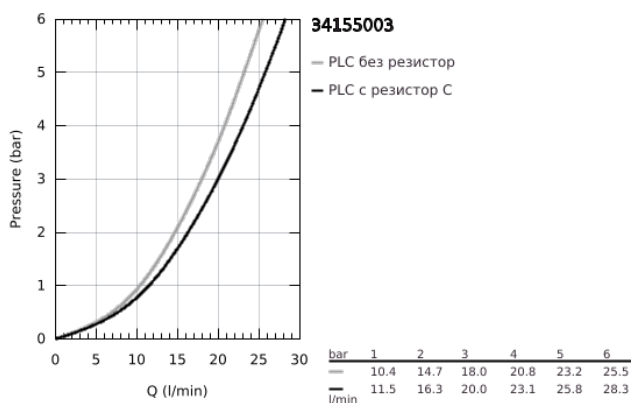

34 155 003 GROHTHERM 1000 ТЕРМОСТАТЕН СМЕСИТЕЛ ЗА ВАНА/ДУШ, 1/2"

PRODUCT DESCRIPTION

- Colour: хром
- Стенен монтаж
- GROHE CoolTouch - термостатно тяло стермоизолирана повърхност
- GROHE LongLife хромирано покритие
- GROHE MetalGrip – метални ръкохватки с ергономична форма
- GROHE SafeStop 38°C
- включен GROHE SafeStop Plus температурен ограничител до 43°C
- GROHE TurboStat - компактен картуш с осъчен термоелемент
- Интегриран спирателен вентил засмесена вода
- GROHE AquaDimmer с няколко функции:
 - вграден FlowControl Button
 - - Регулиране на дебита
 - - Автоматичен превключвател вана/душ
- Извод за душ, 1/2"
- Аератор
- Вграден възвратен клапан
- Филтърна цедка
- Защита от обратен поток
- S- Връзки
- Метална розетка
- GROHE EcoJoy - технология за намаляване разхода на вода

34 155 003 GROHTHERM 1000 ТЕРМОСТАТЕН СМЕСИТЕЛ ЗА ВАНА/ДУШ, 1/2"

SPARE PARTS, февруари 2014 – now

- 1: Спирателна ръкохватка (Spare part-nr. 47976000)
- 1.1: Капаче (Spare part-nr. 4797400M)
- 2: Stop (Spare part-nr. 47977000)
- 3: Аквадимер (Spare part-nr. 12433000)
- 4: Water flow (Spare part-nr. 47751000)
- 5: Temperature control handle (Spare part-nr. 47973000)
- 5.1: Капаче (Spare part-nr. 4797400M)
- 6: Fitting ring (Spare part-nr. 47743000)
- 7: Термoeлемент 1/2" (Spare part-nr. 47439000)
- 8: Race (Spare part-nr. 47975000)
- 9: Аератор (Spare part-nr. 13952000)
- 10: Възвратен клапан (Spare part-nr. 47189000)
- 10.1: Филтър (Spare part-nr. 0726400M)
- 10.2: Възвратен клапан (Spare part-nr. 08565000)
- 10.3: O-ring \varnothing 17 x \varnothing 2 (Spare part-nr. 0305500M)
- 11: S- Връзка (Spare part-nr. 12075000)
- 11.1: Уплътнение (Spare part-nr. 0138600M)
- 11.2: Розетка (Spare part-nr. 0221000M)
- 12: Extension 3/4", 20 mm (Spare part-nr. 0713000M)*
- 13: Специален ключ (Spare part-nr. 19377000)*
- 14: Ключ (Spare part-nr. 19332000)*
- 15: GROHE TurboStat картуш 1/2" (Spare part-nr. 47175000)*