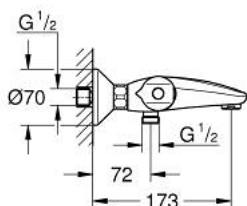

34 155 003 GROHTHERM 1000 ТЕРМОСТАТЕН СМЕСИТЕЛ ЗА ВАНА/ДУШ, 1/2"

PRODUCT DESCRIPTION

- Colour: хром
- Стенен монтаж
- GROHE CoolTouch - термостатно тяло стермоизолирана повърхност
- GROHE LongLife хромирано покритие
- GROHE MetalGrip – метални ръкохватки с ергономична форма
- GROHE SafeStop 38°C
- включен GROHE SafeStop Plus температурен ограничител до 43°C
- GROHE TurboStat - компактен картуш с осъчен термоелемент
- Интегриран спирателен вентил засмесена вода
- GROHE AquaDimmer с няколко функции:
 - вграден FlowControl Button
 - - Регулиране на дебита
 - - Автоматичен превключвател вана/душ
- Извод за душ, 1/2"
- Аератор
- Вграден възвратен клапан
- Филтърна цедка
- Защита от обратен поток
- S- Връзки
- Метална розетка
- GROHE EcoJoy - технология за намаляване разхода на вода

34 155 003 GROHTHERM 1000 ТЕРМОСТАТЕН СМЕСИТЕЛ ЗА ВАНА/ДУШ, 1/2"

SPARE PARTS, февруари 2014 – now

- 1: Спирателна ръкохватка (Spare part-nr. 47976000)
- 1.1: Капаче (Spare part-nr. 4797400M)
- 2: Stop (Spare part-nr. 47977000)
- 3: Аквадимер (Spare part-nr. 12433000)
- 4: Water flow (Spare part-nr. 47751000)
- 5: Temperature control handle (Spare part-nr. 47973000)
- 5.1: Капаче (Spare part-nr. 4797400M)
- 6: Fitting ring (Spare part-nr. 47743000)
- 7: Термoeлемент 1/2" (Spare part-nr. 47439000)
- 8: Race (Spare part-nr. 47975000)
- 9: Аератор (Spare part-nr. 13952000)
- 10: Възвратен клапан (Spare part-nr. 47189000)
- 10.1: Филтър (Spare part-nr. 0726400M)
- 10.2: Възвратен клапан (Spare part-nr. 08565000)
- 10.3: O-ring \varnothing 17 x \varnothing 2 (Spare part-nr. 0305500M)
- 11: S- Връзка (Spare part-nr. 12075000)
- 11.1: Уплътнение (Spare part-nr. 0138600M)
- 11.2: Розетка (Spare part-nr. 0221000M)
- 12: Extension 3/4", 20 mm (Spare part-nr. 0713000M)*
- 13: Специален ключ (Spare part-nr. 19377000)*
- 14: Ключ (Spare part-nr. 19332000)*
- 15: GROHE TurboStat картуш 1/2" (Spare part-nr. 47175000)*