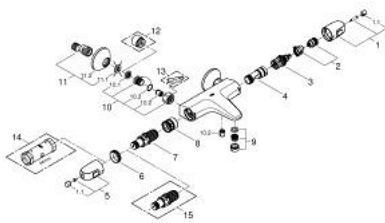

## 34 155 003 GROHTHERM 1000 ТЕРМОСТАТЕН СМЕСИТЕЛ ЗА ВАНА/ДУШ, 1/2"

### PRODUCT DESCRIPTION

- Colour: хром
- Стенен монтаж
- GROHE CoolTouch - термостатно тяло стермоизолирана повърхност
- GROHE LongLife хромирано покритие
- GROHE MetalGrip – метални ръкохватки ергономична форма
- GROHE SafeStop 38°C
- включен GROHE SafeStop Plus температурен ограничител до 43°C
- GROHE TurboStat - компактен картуш с осъчен термоелемент
- Интегриран спирателен вентил засмесена вода
- GROHE AquaDimmer с няколко функции:
  - - вграден GROHE EcoButton
  - - Регулиране на дебита
  - - Автоматичен превключвател вана/душ
- Извод за душ, 1/2"
- Аератор
- Вграден възвратен клапан
- Филтърна цедка
- Защита от обратен поток
- S- Връзки
- Метална розетка
- GROHE EcoJoy - технология за намаляване разхода на вода

### SPARE PARTS, февруари 2014 – now

- 1: Спирателна ръкохватка (Spare part-nr. 47976000)
- 1.1: Капаче (Spare part-nr. 4797400M)
- 2: Stop (Spare part-nr. 47977000)
- 3: Аквадимер (Spare part-nr. 12433000)
- 4: Water flow (Spare part-nr. 47751000)
- 5: Temperature control handle (Spare part-nr. 47973000)
- 5.1: Капаче (Spare part-nr. 4797400M)
- 6: Fitting ring (Spare part-nr. 47743000)
- 7: Термoeлемент 1/2" (Spare part-nr. 47439000)
- 8: Race (Spare part-nr. 47975000)
- 9: Аератор (Spare part-nr. 13952000)
- 10: Възвратен клапан (Spare part-nr. 47189000)
- 10.1: Филтър (Spare part-nr. 0726400M)
- 10.2: Възвратен клапан (Spare part-nr. 08565000)
- 10.3: O-ring  $\varnothing$  17 x  $\varnothing$  2 (Spare part-nr. 0305500M)
- 11: S- Връзка (Spare part-nr. 12075000)
- 11.1: Уплътнение (Spare part-nr. 0138600M)
- 11.2: Розетка (Spare part-nr. 0221000M)
- 12: Extension 3/4", 20 mm (Spare part-nr. 0713000M)\*
- 13: Специален ключ (Spare part-nr. 19377000)\*
- 14: Ключ (Spare part-nr. 19332000)\*
- 15: GROHE TurboStat картуш 1/2" (Spare part-nr. 47175000)\*