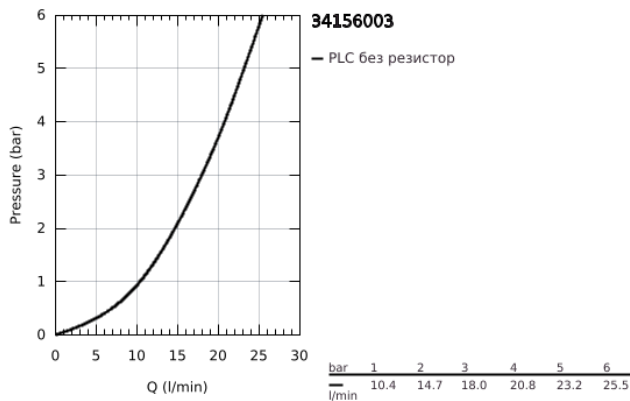

34 156 003 GROHTHERM 1000 ТЕРМОСТАТЕН СМЕСИТЕЛ ЗА ВАНА/ДУШ, 1/2"

PRODUCT DESCRIPTION

- Colour: хром
- Стенен монтаж
- GROHE CoolTouch - термостатно тяло стермоизолирана повърхност
- GROHE LongLife хромирано покритие
- GROHE MetalGrip – метални ръкохваткис ергономична форма
- GROHE SafeStop 38°C
- включен GROHE SafeStop Plus температурен ограничител до 43°C
- GROHE TurboStat - компактен картуш с осъчен термоелемент
- Интегриран спирателен вентил засмесена вода
- GROHE AquaDimmer с няколко функции:
 - - вграден GROHE EcoButton
 - - Регулиране на дебита
 - - Автоматичен превключвател вана/душ
- Извод за душ, 1/2"
- Вграден възвратен клапан
- Аератор
- Филтърна цедка
- Защита от обратен поток
- Без S-връзки
- GROHE EcoJoy - технология за намаляване разхода на вода

34 156 003 GROHTHERM 1000 ТЕРМОСТАТЕН СМЕСИТЕЛ ЗА ВАНА/ДУШ, 1/2"

SPARE PARTS, февруари 2014 – now

- 1: Спирателна ръкохватка (Spare part-nr. 47976000)
- 1.1: Капаче (Spare part-nr. 4797400M)
- 2: Stop (Spare part-nr. 47977000)
- 3: Аквадимер (Spare part-nr. 12433000)
- 4: Water flow (Spare part-nr. 47751000)
- 5: Temperature control handle (Spare part-nr. 47973000)
- 5.1: Капаче (Spare part-nr. 4797400M)
- 6: Fitting ring (Spare part-nr. 47743000)
- 7: Термоелемент 1/2" (Spare part-nr. 47439000)
- 8: Race (Spare part-nr. 47975000)
- 9: Аератор (Spare part-nr. 13952000)
- 10: Възвратен клапан (Spare part-nr. 47189000)
- 10.1: Филтър (Spare part-nr. 0726400M)
- 10.2: Възвратен клапан (Spare part-nr. 08565000)
- 10.3: O-ring $\varnothing 17 \times \varnothing 2$ (Spare part-nr. 0305500M)
- 11: Extension 3/4", 20 mm (Spare part-nr. 0713000M)*
- 12: Специален ключ (Spare part-nr. 19377000)*
- 13: Ключ (Spare part-nr. 19332000)*
- 14: GROHE TurboStat картуш 1/2" (Spare part-nr. 47175000)*