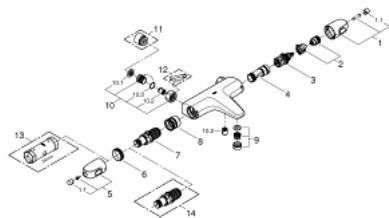

34 156 003 GROHTHERM 1000 ТЕРМОСТАТЕН СМЕСИТЕЛ ЗА ВАНА/ДУШ, 1/2"

PRODUCT DESCRIPTION

- Colour: хром
- Стенен монтаж
- GROHE CoolTouch - термостатно тяло стермоизолирана повърхност
- GROHE LongLife хромирано покритие
- GROHE MetalGrip – метални ръкохваткис ергономична форма
- GROHE SafeStop 38°C
- включен GROHE SafeStop Plus температурен ограничител до 43°C
- GROHE TurboStat - компактен картуш с осъчен термоелемент
- Интегриран спирателен вентил засмесена вода
- GROHE AquaDimmer с няколко функции:
 - - вграден GROHE EcoButton
 - - Регулиране на дебита
 - - Автоматичен превключвател вана/душ
- Извод за душ, 1/2"
- Вграден възвратен клапан
- Аератор
- Филтърна цедка
- Защита от обратен поток
- Без S-връзки
- GROHE EcoJoy - технология за намаляване разхода на вода

34 156 003 GROHTHERM 1000 ТЕРМОСТАТЕН СМЕСИТЕЛ ЗА ВАНА/ДУШ, 1/2"

SPARE PARTS, февруари 2014 – now

- 1: Спирателна ръкохватка (Spare part-nr. 47976000)
- 1.1: Капаче (Spare part-nr. 4797400M)
- 2: Stop (Spare part-nr. 47977000)
- 3: Аквадимер (Spare part-nr. 12433000)
- 4: Water flow (Spare part-nr. 47751000)
- 5: Temperature control handle (Spare part-nr. 47973000)
- 5.1: Капаче (Spare part-nr. 4797400M)
- 6: Fitting ring (Spare part-nr. 47743000)
- 7: Термоелемент 1/2" (Spare part-nr. 47439000)
- 8: Race (Spare part-nr. 47975000)
- 9: Аератор (Spare part-nr. 13952000)
- 10: Възвратен клапан (Spare part-nr. 47189000)
- 10.1: Филтър (Spare part-nr. 0726400M)
- 10.2: Възвратен клапан (Spare part-nr. 08565000)
- 10.3: O-ring $\varnothing 17 \times \varnothing 2$ (Spare part-nr. 0305500M)
- 11: Extension 3/4", 20 mm (Spare part-nr. 0713000M)*
- 12: Специален ключ (Spare part-nr. 19377000)*
- 13: Ключ (Spare part-nr. 19332000)*
- 14: GROHE TurboStat картуш 1/2" (Spare part-nr. 47175000)*