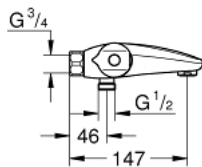

34 156 003 GROHTHERM 1000 ТЕРМОСТАТЕН СМЕСИТЕЛ ЗА ВАНА/ДУШ, 1/2"

PRODUCT DESCRIPTION

- Colour: хром
- Стенен монтаж
- GROHE CoolTouch - термостатно тяло стермоизолирана повърхност
- GROHE LongLife хромирано покритие
- GROHE MetalGrip – метални ръкохваткис ергономична форма
- GROHE SafeStop 38°C
- включен GROHE SafeStop Plus температурен ограничител до 43°C
- GROHE TurboStat - компактен картуш с осъчен термоелемент
- Интегриран спирателен вентил засмесена вода
- GROHE AquaDimmer с няколко функции:
 - - вграден GROHE EcoButton
 - - Регулиране на дебита
 - - Автоматичен превключвател вана/душ
- Извод за душ, 1/2"
- Вграден възвратен клапан
- Аератор
- Филтърна цедка
- Защита от обратен поток
- Без S-връзки
- GROHE EcoJoy - технология за намаляване разхода на вода

34 156 003 GROHTHERM 1000 ТЕРМОСТАТЕН СМЕСИТЕЛ ЗА ВАНА/ДУШ, 1/2"

SPARE PARTS, февруари 2014 – now

- 1: Спирателна ръкохватка (Spare part-nr. 47976000)
- 1.1: Капаче (Spare part-nr. 4797400M)
- 2: Stop (Spare part-nr. 47977000)
- 3: Аквадимер (Spare part-nr. 12433000)
- 4: Water flow (Spare part-nr. 47751000)
- 5: Temperature control handle (Spare part-nr. 47973000)
- 5.1: Капаче (Spare part-nr. 4797400M)
- 6: Fitting ring (Spare part-nr. 47743000)
- 7: Термоелемент 1/2" (Spare part-nr. 47439000)
- 8: Race (Spare part-nr. 47975000)
- 9: Аератор (Spare part-nr. 13952000)
- 10: Възвратен клапан (Spare part-nr. 47189000)
- 10.1: Филтър (Spare part-nr. 0726400M)
- 10.2: Възвратен клапан (Spare part-nr. 08565000)
- 10.3: O-ring $\varnothing 17 \times \varnothing 2$ (Spare part-nr. 0305500M)
- 11: Extension 3/4", 20 mm (Spare part-nr. 0713000M)*
- 12: Специален ключ (Spare part-nr. 19377000)*
- 13: Ключ (Spare part-nr. 19332000)*
- 14: GROHE TurboStat картуш 1/2" (Spare part-nr. 47175000)*