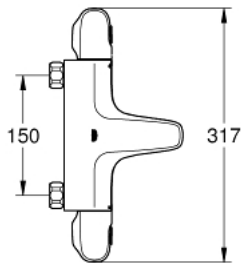

34 156 003 GROHTHERM 1000 ТЕРМОСТАТЕН СМЕСИТЕЛ ЗА ВАНА/ДУШ, 1/2"

PRODUCT DESCRIPTION

- Colour: хром
- Стенен монтаж
- GROHE CoolTouch - термостатно тяло стермоизолирана повърхност
- GROHE LongLife хромирано покритие
- GROHE MetalGrip – метални ръкохваткис ергономична форма
- GROHE SafeStop 38°C
- включен GROHE SafeStop Plus температурен ограничител до 43°C
- GROHE TurboStat - компактен картуш с осъчен термоелемент
- Интегриран спирателен вентил засмесена вода
- GROHE AquaDimmer с няколко функции:
 - - вграден GROHE EcoButton
 - - Регулиране на дебита
 - - Автоматичен превключвател вана/душ
- Извод за душ, 1/2"
- Вграден възвратен клапан
- Аератор
- Филтърна цедка
- Защита от обратен поток
- Без S-връзки
- GROHE EcoJoy - технология за намаляване разхода на вода

34 156 003 GROHTHERM 1000 ТЕРМОСТАТЕН СМЕСИТЕЛ ЗА ВАНА/ДУШ, 1/2"

SPARE PARTS, февруари 2014 – now

- 1: Спирателна ръкохватка (Spare part-nr. 47976000)
- 1.1: Капаче (Spare part-nr. 4797400M)
- 2: Stop (Spare part-nr. 47977000)
- 3: Аквадимер (Spare part-nr. 12433000)
- 4: Water flow (Spare part-nr. 47751000)
- 5: Temperature control handle (Spare part-nr. 47973000)
- 5.1: Капаче (Spare part-nr. 4797400M)
- 6: Fitting ring (Spare part-nr. 47743000)
- 7: Термоелемент 1/2" (Spare part-nr. 47439000)
- 8: Race (Spare part-nr. 47975000)
- 9: Аератор (Spare part-nr. 13952000)
- 10: Възвратен клапан (Spare part-nr. 47189000)
- 10.1: Филтър (Spare part-nr. 0726400M)
- 10.2: Възвратен клапан (Spare part-nr. 08565000)
- 10.3: O-ring $\varnothing 17 \times \varnothing 2$ (Spare part-nr. 0305500M)
- 11: Extension 3/4", 20 mm (Spare part-nr. 0713000M)*
- 12: Специален ключ (Spare part-nr. 19377000)*
- 13: Ключ (Spare part-nr. 19332000)*
- 14: GROHE TurboStat картуш 1/2" (Spare part-nr. 47175000)*