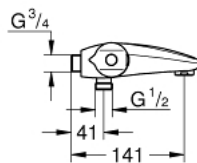

## 34 158 003 GROHTHERM 1000 ТЕРМОСТАТЕН СМЕСИТЕЛ ЗА ВАНА 3/4"

### PRODUCT DESCRIPTION

- Colour: хром
- Стенен монтаж
- GROHE CoolTouch - термостатно тяло стермоизолирана повърхност
- GROHE LongLife хромирано покритие
- GROHE MetalGrip – метални ръкохватки ергономична форма
- GROHE SafeStop 38°C
- включен GROHE SafeStop Plus температурен ограничител до 43°C
- GROHE TurboStat - компактен картуш с осъчен термоелемент
- Интегриран спирателен вентил засмесена вода
- GROHE AquaDimmer с няколко функции:
  - - вграден GROHE EcoButton
  - - Регулиране на дебита
  - - Автоматичен превключвател вана/душ
- Извод за душ, 1/2"
- Аератор
- Вграден възвратен клапан
- Филтърна цедка
- Защита от обратен поток
- Без S-връзки
- Разстояние 153 mm

### SPARE PARTS, февруари 2014 – now

- 1: Спирателна ръкохватка (Spare part-nr. 47976000)
- 1.1: Капаче (Spare part-nr. 4797400M)
- 2: Stop (Spare part-nr. 47977000)
- 3: Аквадимер (Spare part-nr. 12433000)
- 4: Water flow (Spare part-nr. 47751000)
- 5: Temperature control handle (Spare part-nr. 47973000)
- 5.1: Капаче (Spare part-nr. 4797400M)
- 6: Fitting ring (Spare part-nr. 47743000)
- 7: Термоелемент 1/2" (Spare part-nr. 47439000)
- 8: Race (Spare part-nr. 47975000)
- 9: Възвратен клапан (Spare part-nr. 47345000)
- 9.1: Филтър (Spare part-nr. 0726400M)
- 9.2: Възвратен клапан (Spare part-nr. 08565000)
- 9.3: O-ring  $\varnothing 17 \times \varnothing 2$  (Spare part-nr. 0305500M)
- 10: Аератор (Spare part-nr. 13952000)
- 11: Straight union, lockable (Spare part-nr. 12065000)\*
- 12: Ключ (Spare part-nr. 19332000)\*
- 13: GROHE TurboStat картуш 1/2" (Spare part-nr. 47175000)\*