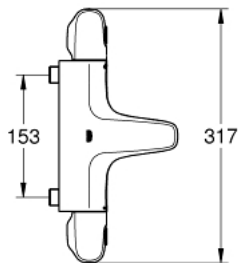

## 34 158 003 GROHTHERM 1000 ТЕРМОСТАТЕН СМЕСИТЕЛ ЗА ВАНА 3/4"

### PRODUCT DESCRIPTION

- Colour: хром
- Стенен монтаж
- GROHE CoolTouch - термостатно тяло стермоизолирана повърхност
- GROHE LongLife хромирано покритие
- GROHE MetalGrip – метални ръкохватки ергономична форма
- GROHE SafeStop 38°C
- включен GROHE SafeStop Plus температурен ограничител до 43°C
- GROHE TurboStat - компактен картуш с осъчен термоелемент
- Интегриран спирателен вентил засмесена вода
- GROHE AquaDimmer с няколко функции:
  - - вграден GROHE EcoButton
  - - Регулиране на дебита
  - - Автоматичен превключвател вана/душ
- Извод за душ, 1/2"
- Аератор
- Вграден възвратен клапан
- Филтърна цедка
- Защита от обратен поток
- Без S-връзки
- Разстояние 153 mm

### SPARE PARTS, февруари 2014 – now

- 1: Спирателна ръкохватка (Spare part-nr. 47976000)
- 1.1: Капаче (Spare part-nr. 4797400M)
- 2: Stop (Spare part-nr. 47977000)
- 3: Аквадимер (Spare part-nr. 12433000)
- 4: Water flow (Spare part-nr. 47751000)
- 5: Temperature control handle (Spare part-nr. 47973000)
- 5.1: Капаче (Spare part-nr. 4797400M)
- 6: Fitting ring (Spare part-nr. 47743000)
- 7: Термоелемент 1/2" (Spare part-nr. 47439000)
- 8: Race (Spare part-nr. 47975000)
- 9: Възвратен клапан (Spare part-nr. 47345000)
- 9.1: Филтър (Spare part-nr. 0726400M)
- 9.2: Възвратен клапан (Spare part-nr. 08565000)
- 9.3: O-ring  $\varnothing 17 \times \varnothing 2$  (Spare part-nr. 0305500M)
- 10: Аератор (Spare part-nr. 13952000)
- 11: Straight union, lockable (Spare part-nr. 12065000)\*
- 12: Ключ (Spare part-nr. 19332000)\*
- 13: GROHE TurboStat картуш 1/2" (Spare part-nr. 47175000)\*