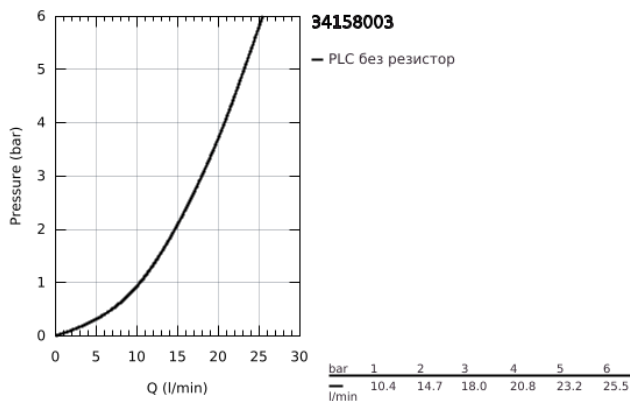

## 34 158 003 GROHTHERM 1000 ТЕРМОСТАТЕН СМЕСИТЕЛ ЗА ВАНА 3/4"