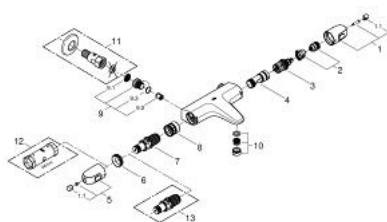

## 34 158 003 GROHTHERM 1000 ТЕРМОСТАТЕН СМЕСИТЕЛ ЗА ВАНА 3/4"

### PRODUCT DESCRIPTION

- Colour: хром
- Стенен монтаж
- GROHE CoolTouch - термостатно тяло стермоизолирана повърхност
- GROHE LongLife хромирано покритие
- GROHE MetalGrip – метални ръкохватки ергономична форма
- GROHE SafeStop 38°C
- включен GROHE SafeStop Plus температурен ограничител до 43°C
- GROHE TurboStat - компактен картуш с осъчен термоелемент
- Интегриран спирателен вентил засмесена вода
- GROHE AquaDimmer с няколко функции:
  - - вграден GROHE EcoButton
  - - Регулиране на дебита
  - - Автоматичен превключвател вана/душ
- Извод за душ, 1/2"
- Аератор
- Вграден възвратен клапан
- Филтърна цедка
- Защита от обратен поток
- Без S-връзки
- Разстояние 153 mm

### SPARE PARTS, февруари 2014 – now

- 1: Спирателна ръкохватка (Spare part-nr. 47976000)
- 1.1: Капаче (Spare part-nr. 4797400M)
- 2: Stop (Spare part-nr. 47977000)
- 3: Аквадимер (Spare part-nr. 12433000)
- 4: Water flow (Spare part-nr. 47751000)
- 5: Temperature control handle (Spare part-nr. 47973000)
- 5.1: Капаче (Spare part-nr. 4797400M)
- 6: Fitting ring (Spare part-nr. 47743000)
- 7: Термоелемент 1/2" (Spare part-nr. 47439000)
- 8: Race (Spare part-nr. 47975000)
- 9: Възвратен клапан (Spare part-nr. 47345000)
- 9.1: Филтър (Spare part-nr. 0726400M)
- 9.2: Възвратен клапан (Spare part-nr. 08565000)
- 9.3: O-ring  $\varnothing 17 \times \varnothing 2$  (Spare part-nr. 0305500M)
- 10: Аератор (Spare part-nr. 13952000)
- 11: Straight union, lockable (Spare part-nr. 12065000)\*
- 12: Ключ (Spare part-nr. 19332000)\*
- 13: GROHE TurboStat картуш 1/2" (Spare part-nr. 47175000)\*