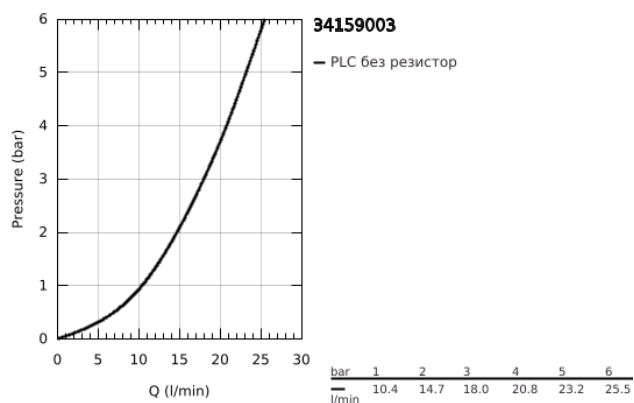

34 159 003 GROHTHERM 1000 ТЕРМОСТАТЕН СМЕСИТЕЛ ЗА ВАНА/ДУШ, 1/2"

PRODUCT DESCRIPTION

- Colour: хром
- Стенен монтаж
- GROHE CoolTouch - термостатно тяло стермоизолирана повърхност
- GROHE LongLife хромирано покритие
- GROHE MetalGrip – метални ръкохватки с ергономична форма
- GROHE SafeStop 38°C
- GROHE SafeStop Plus вграден ограничител на температурата до max 50°C
- GROHE TurboStat - компактен картуш с восьмичен термоелемент
- Интегриран спирателен вентил засмесена вода
- GROHE AquaDimmer с няколко функции:
 - - вграден GROHE EcoButton
 - - Регулиране на дебита
 - - Автоматичен превключвател вана/душ
- Извод за душ, 1/2"
- Аератор
- Вграден възвратен клапан
- Филтърна цедка
- Защита от обратен поток
- S-връзки 1/2" NPT
- Метална розетка

34 159 003 GROHTHERM 1000 ТЕРМОСТАТЕН СМЕСИТЕЛ ЗА ВАНА/ДУШ, 1/2"

SPARE PARTS, февруари 2021 – now

- 1: Спирателна ръкохватка (Spare part-nr. 47976000)
- 1.1: Капаче (Spare part-nr. 4797400M)
- 2: Stop (Spare part-nr. 47977000)
- 3: Аквадимер (Spare part-nr. 12433000)
- 4: Water flow (Spare part-nr. 47751000)
- 5: Temperature control handle (Spare part-nr. 47973000)
- 5.1: Капаче (Spare part-nr. 4797400M)
- 6: Fitting ring (Spare part-nr. 47743000)
- 7: Термoeлемент 1/2" (Spare part-nr. 49110000)
- 8: Race (Spare part-nr. 47975000)
- 9: Аератор (Spare part-nr. 13952000)
- 10: Възвратен клапан (Spare part-nr. 47189000)
- 10.1: Филтър (Spare part-nr. 0726400M)
- 10.2: Възвратен клапан (Spare part-nr. 08565000)
- 10.3: O-ring \varnothing 17 x \varnothing 2 (Spare part-nr. 0305500M)
- 11: S- Връзка (Spare part-nr. 12075000)
- 11.1: Уплътнение (Spare part-nr. 0138600M)
- 11.2: Розетка (Spare part-nr. 0221000M)
- 12: Адаптор (Spare part-nr. 4916300M)
- 13: Extension 3/4", 20 mm (Spare part-nr. 0713000M)*
- 14: Специален ключ (Spare part-nr. 19377000)*
- 15: Ключ (Spare part-nr. 19332000)*
- 16: GROHE TurboStat картуш 1/2" (Spare part-nr. 47175000)*