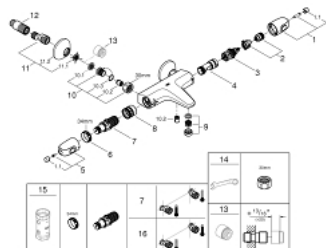

34 159 003 GROHTHERM 1000 ТЕРМОСТАТЕН СМЕСИТЕЛ ЗА ВАНА/ДУШ, 1/2"

PRODUCT DESCRIPTION

- Colour: хром
- Стенен монтаж
- GROHE CoolTouch - термостатно тяло стермоизолирана повърхност
- GROHE LongLife хромирано покритие
- GROHE MetalGrip – метални ръкохватки ергономична форма
- GROHE SafeStop 38°C
- GROHE SafeStop Plus вграден ограничител на температурата до max 50°C
- GROHE TurboStat - компактен картуш с восьъчен термоелемент
- Интегриран спирателен вентил засмесена вода
- GROHE AquaDimmer с няколко функции:
 - вграден FlowControl Button
 - - Регулиране на дебита
 - - Автоматичен превключвател вана/душ
- Извод за душ, 1/2"
- Аератор
- Вграден възвратен клапан
- Филтърна цедка
- Защита от обратен поток
- S-връзки 1/2" NPT
- Метална розетка

34 159 003 GROHTHERM 1000 ТЕРМОСТАТЕН СМЕСИТЕЛ ЗА ВАНА/ДУШ, 1/2"

SPARE PARTS, февруари 2021 – now

- 1: Спирателна ръкохватка (Spare part-nr. 47976000)
- 1.1: Капаче (Spare part-nr. 4797400M)
- 2: Stop (Spare part-nr. 47977000)
- 3: Аквадимер (Spare part-nr. 12433000)
- 4: Water flow (Spare part-nr. 47751000)
- 5: Temperature control handle (Spare part-nr. 47973000)
- 5.1: Капаче (Spare part-nr. 4797400M)
- 6: Fitting ring (Spare part-nr. 47743000)
- 7: Термoeлемент 1/2" (Spare part-nr. 49110000)
- 8: Race (Spare part-nr. 47975000)
- 9: Аератор (Spare part-nr. 13952000)
- 10: Възвратен клапан (Spare part-nr. 47189000)
- 10.1: Филтър (Spare part-nr. 0726400M)
- 10.2: Възвратен клапан (Spare part-nr. 08565000)
- 10.3: O-ring \varnothing 17 x \varnothing 2 (Spare part-nr. 0305500M)
- 11: S- Връзка (Spare part-nr. 12075000)
- 11.1: Уплътнение (Spare part-nr. 0138600M)
- 11.2: Розетка (Spare part-nr. 0221000M)
- 12: Адаптор (Spare part-nr. 4916300M)
- 13: Extension 3/4", 20 mm (Spare part-nr. 0713000M)*
- 14: Специален ключ (Spare part-nr. 19377000)*
- 15: Ключ (Spare part-nr. 19332000)*
- 16: GROHE TurboStat картуш 1/2" (Spare part-nr. 47175000)*