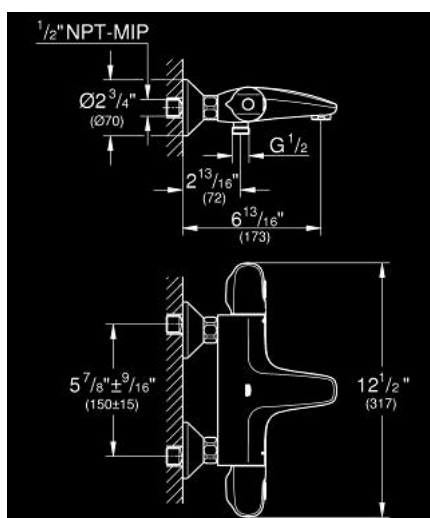

34 159 003 GROHTHERM 1000 ТЕРМОСТАТЕН СМЕСИТЕЛ ЗА ВАНА/ДУШ, 1/2"

PRODUCT DESCRIPTION

- Colour: хром
- Стенен монтаж
- GROHE CoolTouch - термостатно тяло стермоизолирана повърхност
- GROHE LongLife хромирано покритие
- GROHE MetalGrip – метални ръкохватки с ергономична форма
- GROHE SafeStop 38°C
- GROHE SafeStop Plus вграден ограничител на температурата до max 50°C
- GROHE TurboStat - компактен картуш с восьмичен термоелемент
- Интегриран спирателен вентил засмесена вода
- GROHE AquaDimmer с няколко функции:
 - - вграден GROHE EcoButton
 - - Регулиране на дебита
 - - Автоматичен превключвател вана/душ
- Извод за душ, 1/2"
- Аератор
- Вграден възвратен клапан
- Филтърна цедка
- Защита от обратен поток
- S-връзки 1/2" NPT
- Метална розетка

34 159 003 GROHTHERM 1000 ТЕРМОСТАТЕН СМЕСИТЕЛ ЗА ВАНА/ДУШ, 1/2"

SPARE PARTS, февруари 2021 – now

- 1: Спирателна ръкохватка (Spare part-nr. 47976000)
- 1.1: Капаче (Spare part-nr. 4797400M)
- 2: Stop (Spare part-nr. 47977000)
- 3: Аквадимер (Spare part-nr. 12433000)
- 4: Water flow (Spare part-nr. 47751000)
- 5: Temperature control handle (Spare part-nr. 47973000)
- 5.1: Капаче (Spare part-nr. 4797400M)
- 6: Fitting ring (Spare part-nr. 47743000)
- 7: Термoeлемент 1/2" (Spare part-nr. 49110000)
- 8: Race (Spare part-nr. 47975000)
- 9: Аератор (Spare part-nr. 13952000)
- 10: Възвратен клапан (Spare part-nr. 47189000)
- 10.1: Филтър (Spare part-nr. 0726400M)
- 10.2: Възвратен клапан (Spare part-nr. 08565000)
- 10.3: O-ring \varnothing 17 x \varnothing 2 (Spare part-nr. 0305500M)
- 11: S- Връзка (Spare part-nr. 12075000)
- 11.1: Уплътнение (Spare part-nr. 0138600M)
- 11.2: Розетка (Spare part-nr. 0221000M)
- 12: Адаптор (Spare part-nr. 4916300M)
- 13: Extension 3/4", 20 mm (Spare part-nr. 0713000M)*
- 14: Специален ключ (Spare part-nr. 19377000)*
- 15: Ключ (Spare part-nr. 19332000)*
- 16: GROHE TurboStat картуш 1/2" (Spare part-nr. 47175000)*