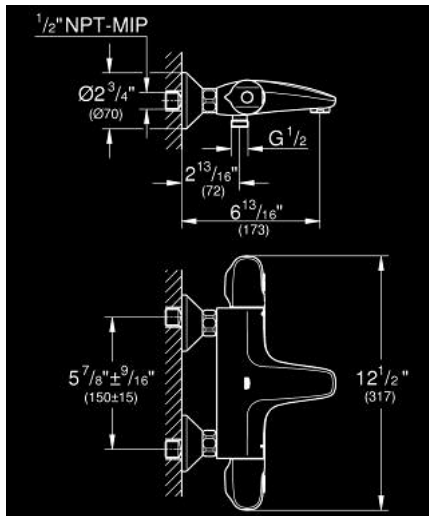

34 159 003 GROHTHERM 1000 ТЕРМОСТАТЕН СМЕСИТЕЛ ЗА ВАНА/ДУШ, 1/2"

PRODUCT DESCRIPTION

- Colour: хром
- Стенен монтаж
- GROHE CoolTouch - термостатно тяло стермоизолирана повърхност
- GROHE LongLife хромирано покритие
- GROHE MetalGrip – метални ръкохватки ергономична форма
- GROHE SafeStop 38°C
- GROHE SafeStop Plus вграден ограничител на температурата до max 50°C
- GROHE TurboStat - компактен картуш с восьъчен термоелемент
- Интегриран спирателен вентил засмесена вода
- GROHE AquaDimmer с няколко функции:
 - вграден FlowControl Button
 - - Регулиране на дебита
 - - Автоматичен превключвател вана/душ
- Извод за душ, 1/2"
- Аератор
- Вграден възвратен клапан
- Филтърна цедка
- Защита от обратен поток
- S-връзки 1/2" NPT
- Метална розетка

34 159 003 GROHTHERM 1000 ТЕРМОСТАТЕН СМЕСИТЕЛ ЗА ВАНА/ДУШ, 1/2"

SPARE PARTS, февруари 2021 – now

- 1: Спирателна ръкохватка (Spare part-nr. 47976000)
- 1.1: Капаче (Spare part-nr. 4797400M)
- 2: Stop (Spare part-nr. 47977000)
- 3: Аквадимер (Spare part-nr. 12433000)
- 4: Water flow (Spare part-nr. 47751000)
- 5: Temperature control handle (Spare part-nr. 47973000)
- 5.1: Капаче (Spare part-nr. 4797400M)
- 6: Fitting ring (Spare part-nr. 47743000)
- 7: Термoeлемент 1/2" (Spare part-nr. 49110000)
- 8: Race (Spare part-nr. 47975000)
- 9: Аератор (Spare part-nr. 13952000)
- 10: Възвратен клапан (Spare part-nr. 47189000)
- 10.1: Филтър (Spare part-nr. 0726400M)
- 10.2: Възвратен клапан (Spare part-nr. 08565000)
- 10.3: O-ring \varnothing 17 x \varnothing 2 (Spare part-nr. 0305500M)
- 11: S- Връзка (Spare part-nr. 12075000)
- 11.1: Уплътнение (Spare part-nr. 0138600M)
- 11.2: Розетка (Spare part-nr. 0221000M)
- 12: Адаптор (Spare part-nr. 4916300M)
- 13: Extension 3/4", 20 mm (Spare part-nr. 0713000M)*
- 14: Специален ключ (Spare part-nr. 19377000)*
- 15: Ключ (Spare part-nr. 19332000)*
- 16: GROHE TurboStat картуш 1/2" (Spare part-nr. 47175000)*