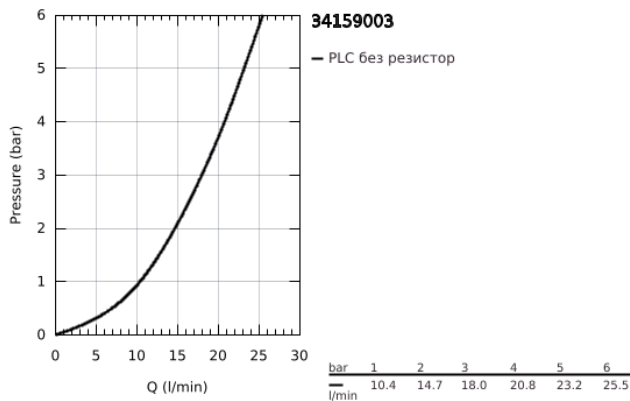

34 159 003 GROHTHERM 1000 ТЕРМОСТАТЕН СМЕСИТЕЛ ЗА ВАНА/ДУШ, 1/2"

PRODUCT DESCRIPTION

- Colour: хром
- Стенен монтаж
- GROHE CoolTouch - термостатно тяло стермоизолирана повърхност
- GROHE LongLife хромирано покритие
- GROHE MetalGrip – метални ръкохватки ергономична форма
- GROHE SafeStop 38°C
- GROHE SafeStop Plus вграден ограничител на температурата до max 50°C
- GROHE TurboStat - компактен картуш с восьъчен термоелемент
- Интегриран спирателен вентил засмесена вода
- GROHE AquaDimmer с няколко функции:
 - вграден FlowControl Button
 - - Регулиране на дебита
 - - Автоматичен превключвател вана/душ
- Извод за душ, 1/2"
- Аератор
- Вграден възвратен клапан
- Филтърна цедка
- Защита от обратен поток
- S-връзки 1/2" NPT
- Метална розетка

34 159 003 GROHTHERM 1000 ТЕРМОСТАТЕН СМЕСИТЕЛ ЗА ВАНА/ДУШ, 1/2"

SPARE PARTS, февруари 2021 – now

- 1: Спирателна ръкохватка (Spare part-nr. 47976000)
- 1.1: Капаче (Spare part-nr. 4797400M)
- 2: Stop (Spare part-nr. 47977000)
- 3: Аквадимер (Spare part-nr. 12433000)
- 4: Water flow (Spare part-nr. 47751000)
- 5: Temperature control handle (Spare part-nr. 47973000)
- 5.1: Капаче (Spare part-nr. 4797400M)
- 6: Fitting ring (Spare part-nr. 47743000)
- 7: Термoeлемент 1/2" (Spare part-nr. 49110000)
- 8: Race (Spare part-nr. 47975000)
- 9: Аератор (Spare part-nr. 13952000)
- 10: Възвратен клапан (Spare part-nr. 47189000)
- 10.1: Филтър (Spare part-nr. 0726400M)
- 10.2: Възвратен клапан (Spare part-nr. 08565000)
- 10.3: O-ring \varnothing 17 x \varnothing 2 (Spare part-nr. 0305500M)
- 11: S- Връзка (Spare part-nr. 12075000)
- 11.1: Уплътнение (Spare part-nr. 0138600M)
- 11.2: Розетка (Spare part-nr. 0221000M)
- 12: Адаптор (Spare part-nr. 4916300M)
- 13: Extension 3/4", 20 mm (Spare part-nr. 0713000M)*
- 14: Специален ключ (Spare part-nr. 19377000)*
- 15: Ключ (Spare part-nr. 19332000)*
- 16: GROHE TurboStat картуш 1/2" (Spare part-nr. 47175000)*