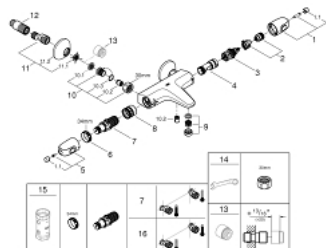

34 159 003 GROHTHERM 1000 ТЕРМОСТАТЕН СМЕСИТЕЛ ЗА ВАНА/ДУШ, 1/2"

PRODUCT DESCRIPTION

- Colour: хром
- Стенен монтаж
- GROHE CoolTouch - термостатно тяло стермоизолирана повърхност
- GROHE LongLife хромирано покритие
- GROHE MetalGrip – метални ръкохватки с ергономична форма
- GROHE SafeStop 38°C
- GROHE SafeStop Plus вграден ограничител на температурата до max 50°C
- GROHE TurboStat - компактен картуш с восьмичен термоелемент
- Интегриран спирателен вентил засмесена вода
- GROHE AquaDimmer с няколко функции:
 - - вграден GROHE EcoButton
 - - Регулиране на дебита
 - - Автоматичен превключвател вана/душ
- Извод за душ, 1/2"
- Аератор
- Вграден възвратен клапан
- Филтърна цедка
- Защита от обратен поток
- S-връзки 1/2" NPT
- Метална розетка

34 159 003 GROHTHERM 1000 ТЕРМОСТАТЕН СМЕСИТЕЛ ЗА ВАНА/ДУШ, 1/2"

SPARE PARTS, февруари 2021 – now

- 1: Спирателна ръкохватка (Spare part-nr. 47976000)
- 1.1: Капаче (Spare part-nr. 4797400M)
- 2: Stop (Spare part-nr. 47977000)
- 3: Аквадимер (Spare part-nr. 12433000)
- 4: Water flow (Spare part-nr. 47751000)
- 5: Temperature control handle (Spare part-nr. 47973000)
- 5.1: Капаче (Spare part-nr. 4797400M)
- 6: Fitting ring (Spare part-nr. 47743000)
- 7: Термoeлемент 1/2" (Spare part-nr. 49110000)
- 8: Race (Spare part-nr. 47975000)
- 9: Аератор (Spare part-nr. 13952000)
- 10: Възвратен клапан (Spare part-nr. 47189000)
- 10.1: Филтър (Spare part-nr. 0726400M)
- 10.2: Възвратен клапан (Spare part-nr. 08565000)
- 10.3: O-ring \varnothing 17 x \varnothing 2 (Spare part-nr. 0305500M)
- 11: S- Връзка (Spare part-nr. 12075000)
- 11.1: Уплътнение (Spare part-nr. 0138600M)
- 11.2: Розетка (Spare part-nr. 0221000M)
- 12: Адаптор (Spare part-nr. 4916300M)
- 13: Extension 3/4", 20 mm (Spare part-nr. 0713000M)*
- 14: Специален ключ (Spare part-nr. 19377000)*
- 15: Ключ (Spare part-nr. 19332000)*
- 16: GROHE TurboStat картуш 1/2" (Spare part-nr. 47175000)*