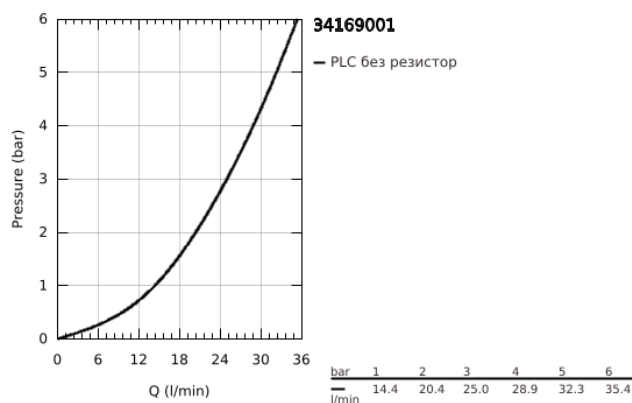

34 169 001 GROHTHERM 2000 ТЕРМОСТАТЕН СМЕСИТЕЛ ЗА ДУШ, 1/2"

PRODUCT DESCRIPTION (1/2)

- Colour: хром
- Стенен монтаж
- 100% GROHE CoolTouch напълно изолирано покритие, S-връзки и CoolTouch розетки
- GROHE LongLife хромирано покритие
- GROHE Aqua Paddle ергономични ръкохватки
- GROHE SafeStop 38°C
- включен GROHE SafeStop Plus температурен ограничител до 43°C
- GROHE TurboStat - компактен картуш с осъчен термоелемент
- Интегриран спирателен вентил засмесена вода
- GROHE EcoButton
- Керамичен затварящ механизъм - Carbodur 1/2", 180°
- Извод за душ, 1/2"
- Вграден възвратен клапан
- Филтърна цедка
- Защита от обратен поток
- скрити S-връзки, CoolTouch розетка

Pure Freude
an Wasser

34 169 001 GROHTHERM 2000 ТЕРМОСТАТЕН СМЕСИТЕЛ ЗА ДУШ, 1/2"

PRODUCT DESCRIPTION (2/2)

- възможно допълнение: GROHE EasyReach поставка (18 608 001)

34 169 001 GROHTHERM 2000 ТЕРМОСТАТЕН СМЕСИТЕЛ ЗА ДУШ, 1/2"

SPARE PARTS, февруари 2012 – now

- 1: Shut-off handle Aqua Paddle (Spare part-nr. 47916000)
 - 1.1: Капаче (Spare part-nr. 4788300M)
 - 2: Керамична глава 1/2" (Spare part-nr. 45346000)
 - 2.1: O-ring \varnothing 18.2 x \varnothing 1.7 (Spare part-nr. 0392400M)
 - 3: Temperature control handle (Spare part-nr. 47917000)
 - 3.1: Капаче (Spare part-nr. 4788300M)
 - 4: Fitting ring (Spare part-nr. 47743000)
 - 5: Термoeлемент 1/2" (Spare part-nr. 47439000)
 - 6: Възвратен клапан (Spare part-nr. 47189000)
 - 6.1: Филтър (Spare part-nr. 0726400M)
 - 6.2: Възвратен клапан (Spare part-nr. 08565000)
 - 6.3: O-ring \varnothing 17 x \varnothing 2 (Spare part-nr. 0305500M)
 - 7: S- Връзка (Spare part-nr. 12693000)
 - 8: Комплект удължители, 30 mm (Spare part-nr. 46238000)*
 - 9: Ключ (Spare part-nr. 19332000)*
 - 10: GROHE TurboStat картуш 1/2" (Spare part-nr. 47175000)*
 - 11: Специален ключ (Spare part-nr. 19377000)*
- * Optional accessories