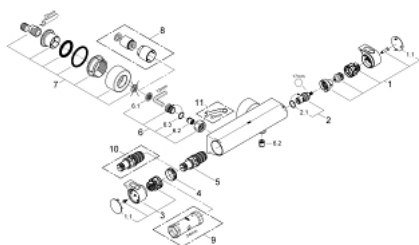

Pure Freude
an Wasser

34 169 001 GROHTHERM 2000 ТЕРМОСТАТЕН СМЕСИТЕЛ ЗА ДУШ, 1/2"

PRODUCT DESCRIPTION (2/2)

- възможно допълнение: GROHE EasyReach поставка (18 608 001)

34 169 001 GROHTHERM 2000 ТЕРМОСТАТЕН СМЕСИТЕЛ ЗА ДУШ, 1/2"

SPARE PARTS, февруари 2012 – now

- 1: Shut-off handle Aqua Paddle (Spare part-nr. 47916000)
 - 1.1: Капаче (Spare part-nr. 4788300M)
 - 2: Керамична глава 1/2" (Spare part-nr. 45346000)
 - 2.1: O-ring \varnothing 18.2 x \varnothing 1.7 (Spare part-nr. 0392400M)
 - 3: Temperature control handle (Spare part-nr. 47917000)
 - 3.1: Капаче (Spare part-nr. 4788300M)
 - 4: Fitting ring (Spare part-nr. 47743000)
 - 5: Термoeлемент 1/2" (Spare part-nr. 47439000)
 - 6: Възвратен клапан (Spare part-nr. 47189000)
 - 6.1: Филтър (Spare part-nr. 0726400M)
 - 6.2: Възвратен клапан (Spare part-nr. 08565000)
 - 6.3: O-ring \varnothing 17 x \varnothing 2 (Spare part-nr. 0305500M)
 - 7: S- Връзка (Spare part-nr. 12693000)
 - 8: Комплект удължители, 30 mm (Spare part-nr. 46238000)*
 - 9: Ключ (Spare part-nr. 19332000)*
 - 10: GROHE TurboStat картуш 1/2" (Spare part-nr. 47175000)*
 - 11: Специален ключ (Spare part-nr. 19377000)*
- * Optional accessories