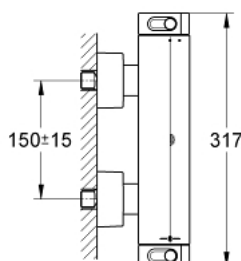

34 169 001 GROHTHERM 2000 ТЕРМОСТАТЕН СМЕСИТЕЛ ЗА ДУШ, 1/2"

PRODUCT DESCRIPTION (1/2)

- Colour: хром
- Стенен монтаж
- 100% GROHE CoolTouch напълно изолирано покритие, S-връзки и CoolTouch розетки
- GROHE LongLife хромирано покритие
- GROHE Aqua Paddle ергономични ръкохватки
- GROHE SafeStop 38°C
- включен GROHE SafeStop Plus температурен ограничител до 43°C
- GROHE TurboStat - компактен картуш с осъчен термоелемент
- Интегриран спирателен вентил засмесена вода
- GROHE EcoButton
- Керамичен затварящ механизъм - Carbodur 1/2", 180°
- Извод за душ, 1/2"
- Вграден възвратен клапан
- Филтърна цедка
- Защита от обратен поток
- скрити S-връзки, CoolTouch розетка

Pure Freude
an Wasser

34 169 001 GROHTHERM 2000 ТЕРМОСТАТЕН СМЕСИТЕЛ ЗА ДУШ, 1/2"

PRODUCT DESCRIPTION (2/2)

- възможно допълнение: GROHE EasyReach поставка (18 608 001)

34 169 001 GROHTHERM 2000 ТЕРМОСТАТЕН СМЕСИТЕЛ ЗА ДУШ, 1/2"

SPARE PARTS, февруари 2012 – now

- 1: Shut-off handle Aqua Paddle (Spare part-nr. 47916000)
 - 1.1: Капаче (Spare part-nr. 4788300M)
 - 2: Керамична глава 1/2" (Spare part-nr. 45346000)
 - 2.1: O-ring \varnothing 18.2 x \varnothing 1.7 (Spare part-nr. 0392400M)
 - 3: Temperature control handle (Spare part-nr. 47917000)
 - 3.1: Капаче (Spare part-nr. 4788300M)
 - 4: Fitting ring (Spare part-nr. 47743000)
 - 5: Термoeлемент 1/2" (Spare part-nr. 47439000)
 - 6: Възвратен клапан (Spare part-nr. 47189000)
 - 6.1: Филтър (Spare part-nr. 0726400M)
 - 6.2: Възвратен клапан (Spare part-nr. 08565000)
 - 6.3: O-ring \varnothing 17 x \varnothing 2 (Spare part-nr. 0305500M)
 - 7: S- Връзка (Spare part-nr. 12693000)
 - 8: Комплект удължители, 30 mm (Spare part-nr. 46238000)*
 - 9: Ключ (Spare part-nr. 19332000)*
 - 10: GROHE TurboStat картуш 1/2" (Spare part-nr. 47175000)*
 - 11: Специален ключ (Spare part-nr. 19377000)*
- * Optional accessories