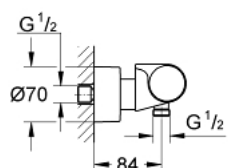

34 169 001 GROHTHERM 2000 ТЕРМОСТАТЕН СМЕСИТЕЛ ЗА ДУШ, 1/2"

PRODUCT DESCRIPTION (1/2)

- Colour: хром
- Стенен монтаж
- 100% GROHE CoolTouch напълно изолирано покритие, S-връзки и CoolTouch розетки
- GROHE LongLife хромирано покритие
- GROHE Aqua Paddle ергономични ръкохватки
- GROHE SafeStop 38°C
- включен GROHE SafeStop Plus температурен ограничител до 43°C
- GROHE TurboStat - компактен картуш с осъчен термоелемент
- Интегриран спирателен вентил засмесена вода
- GROHE EcoButton
- Керамичен затварящ механизъм - Carbodur 1/2", 180°
- Извод за душ, 1/2"
- Вграден възвратен клапан
- Филтърна цедка
- Защита от обратен поток
- скрити S-връзки, CoolTouch розетка

Pure Freude
an Wasser

34 169 001 GROHTHERM 2000 ТЕРМОСТАТЕН СМЕСИТЕЛ ЗА ДУШ, 1/2"

PRODUCT DESCRIPTION (2/2)

- възможно допълнение: GROHE EasyReach поставка (18 608 001)

34 169 001 GROHTHERM 2000 ТЕРМОСТАТЕН СМЕСИТЕЛ ЗА ДУШ, 1/2"

SPARE PARTS, февруари 2012 – now

- 1: Shut-off handle Aqua Paddle (Spare part-nr. 47916000)
 - 1.1: Капаче (Spare part-nr. 4788300M)
 - 2: Керамична глава 1/2" (Spare part-nr. 45346000)
 - 2.1: O-ring \varnothing 18.2 x \varnothing 1.7 (Spare part-nr. 0392400M)
 - 3: Temperature control handle (Spare part-nr. 47917000)
 - 3.1: Капаче (Spare part-nr. 4788300M)
 - 4: Fitting ring (Spare part-nr. 47743000)
 - 5: Термoeлемент 1/2" (Spare part-nr. 47439000)
 - 6: Възвратен клапан (Spare part-nr. 47189000)
 - 6.1: Филтър (Spare part-nr. 0726400M)
 - 6.2: Възвратен клапан (Spare part-nr. 08565000)
 - 6.3: O-ring \varnothing 17 x \varnothing 2 (Spare part-nr. 0305500M)
 - 7: S- Връзка (Spare part-nr. 12693000)
 - 8: Комплект удължители, 30 mm (Spare part-nr. 46238000)*
 - 9: Ключ (Spare part-nr. 19332000)*
 - 10: GROHE TurboStat картуш 1/2" (Spare part-nr. 47175000)*
 - 11: Специален ключ (Spare part-nr. 19377000)*
- * Optional accessories