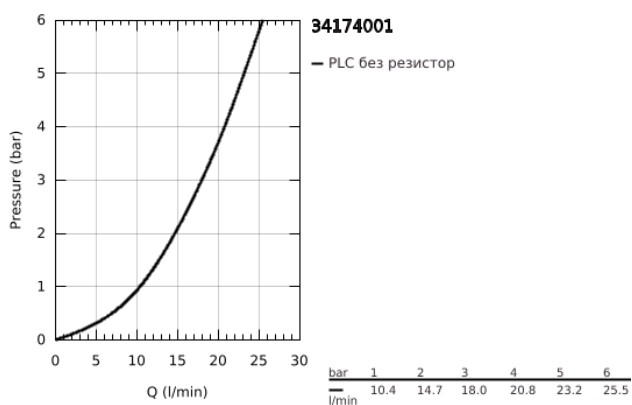

34 174 001 GROHTHERM 2000 ТЕРМОСТАТЕН СМЕСИТЕЛ ЗА ВАНА/ДУШ, 1/2"

PRODUCT DESCRIPTION (1/2)

- Colour: хром
- Стенен монтаж
- 100% GROHE CoolTouch напълно изолирано покритие, S-връзки и CoolTouch розетки
- GROHE LongLife хромирано покритие
- GROHE Aqua Paddle ергономични ръкохватки
- GROHE SafeStop 38°C
- включен GROHE SafeStop Plus температурен ограничител до 43°C
- GROHE TurboStat - компактен картуш с осъщен термоелемент
- Интегриран спирателен вентил засмесена вода
- GROHE AquaDimmer с няколко функции:
 - - вграден GROHE EcoButton
 - - Регулиране на дебита
 - - Автоматичен превключвател вана/душ
- Извод за душ, 1/2"
- С една функция: GROHE XL Waterfall
- Регулатор на струята
- Вграден възвратен клапан
- Филтърна цедка
- Защита от обратен поток
- скрити S-връзки, CoolTouch розетка

Pure Freude
an Wasser

34 174 001 GROHTHERM 2000 ТЕРМОСТАТЕН СМЕСИТЕЛ ЗА ВАНА/ДУШ, 1/2"

PRODUCT DESCRIPTION (2/2)

- възможно допълнение: GROHE EasyReach поставка (18 608 001)

34 174 001 GROHTHERM 2000 ТЕРМОСТАТЕН СМЕСИТЕЛ ЗА ВАНА/ДУШ, 1/2"