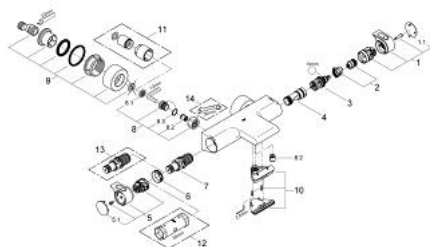

Pure Freude
an Wasser

34 174 001 GROHTHERM 2000 ТЕРМОСТАТЕН СМЕСИТЕЛ ЗА ВАНА/ДУШ, 1/2"

PRODUCT DESCRIPTION (2/2)

- възможно допълнение: GROHE EasyReach поставка (18 608 001)

34 174 001 GROHTHERM 2000 ТЕРМОСТАТЕН СМЕСИТЕЛ ЗА ВАНА/ДУШ, 1/2"

SPARE PARTS, февруари 2012 – now

- 1: Спирателна ръкохватка (Spare part-nr. 47923000)
- 1.1: Капаче (Spare part-nr. 4788300M)
- 2: Stop (Spare part-nr. 47925000)
- 3: Аквадимер (Spare part-nr. 12433000)
- 4: Water flow (Spare part-nr. 47751000)
- 5: Temperature control handle (Spare part-nr. 47917000)
- 5.1: Капаче (Spare part-nr. 4788300M)
- 6: Fitting ring (Spare part-nr. 47743000)
- 7: Термoeлемент 1/2" (Spare part-nr. 47439000)
- 8: Възвратен клапан (Spare part-nr. 47189000)
- 8.1: Филтър (Spare part-nr. 0726400M)
- 8.2: Възвратен клапан (Spare part-nr. 08565000)
- 8.3: O-ring $\varnothing 17 \times \varnothing 2$ (Spare part-nr. 0305500M)
- 9: S- Връзка (Spare part-nr. 12693000)
- 10: Water flow (Spare part-nr. 47924000)
- 11: Комплект удължители, 30 mm (Spare part-nr. 46238000)*
- 12: Ключ (Spare part-nr. 19332000)*
- 13: GROHE TurboStat картуш 1/2" (Spare part-nr. 47175000)*
- 14: Специален ключ (Spare part-nr. 19377000)*