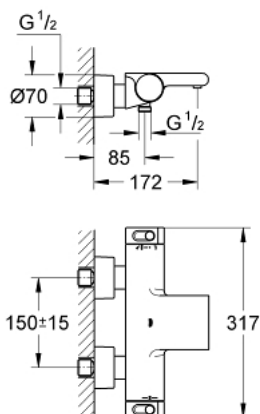

34 174 001 GROHTHERM 2000 ТЕРМОСТАТЕН СМЕСИТЕЛ ЗА ВАНА/ДУШ, 1/2"

PRODUCT DESCRIPTION (1/2)

- Colour: хром
- Стенен монтаж
- 100% GROHE CoolTouch напълно изолирано покритие, S-връзки и CoolTouch розетки
- GROHE LongLife хромирано покритие
- GROHE Aqua Paddle ергономични ръкохватки
- GROHE SafeStop 38°C
- включен GROHE SafeStop Plus температурен ограничител до 43°C
- GROHE TurboStat - компактен картуш с осъщен термоелемент
- Интегриран спирателен вентил засмесена вода
- GROHE AquaDimmer с няколко функции:
 - - вграден GROHE EcoButton
 - - Регулиране на дебита
 - - Автоматичен превключвател вана/душ
- Извод за душ, 1/2"
- С една функция: GROHE XL Waterfall
- Регулатор на струята
- Вграден възвратен клапан
- Филтърна цедка
- Защита от обратен поток
- скрити S-връзки, CoolTouch розетка

Pure Freude
an Wasser

34 174 001 GROHTHERM 2000 ТЕРМОСТАТЕН СМЕСИТЕЛ ЗА ВАНА/ДУШ, 1/2"

PRODUCT DESCRIPTION (2/2)

- възможно допълнение: GROHE EasyReach поставка (18 608 001)

34 174 001 GROHTHERM 2000 ТЕРМОСТАТЕН СМЕСИТЕЛ ЗА ВАНА/ДУШ, 1/2"

SPARE PARTS, февруари 2012 – now

- 1: Спирателна ръкохватка (Spare part-nr. 47923000)
- 1.1: Капаче (Spare part-nr. 4788300M)
- 2: Stop (Spare part-nr. 47925000)
- 3: Аквадимер (Spare part-nr. 12433000)
- 4: Water flow (Spare part-nr. 47751000)
- 5: Temperature control handle (Spare part-nr. 47917000)
- 5.1: Капаче (Spare part-nr. 4788300M)
- 6: Fitting ring (Spare part-nr. 47743000)
- 7: Термoeлемент 1/2" (Spare part-nr. 47439000)
- 8: Възвратен клапан (Spare part-nr. 47189000)
- 8.1: Филтър (Spare part-nr. 0726400M)
- 8.2: Възвратен клапан (Spare part-nr. 08565000)
- 8.3: O-ring $\varnothing 17 \times \varnothing 2$ (Spare part-nr. 0305500M)
- 9: S- Връзка (Spare part-nr. 12693000)
- 10: Water flow (Spare part-nr. 47924000)
- 11: Комплект удължители, 30 mm (Spare part-nr. 46238000)*
- 12: Ключ (Spare part-nr. 19332000)*
- 13: GROHE TurboStat картуш 1/2" (Spare part-nr. 47175000)*
- 14: Специален ключ (Spare part-nr. 19377000)*