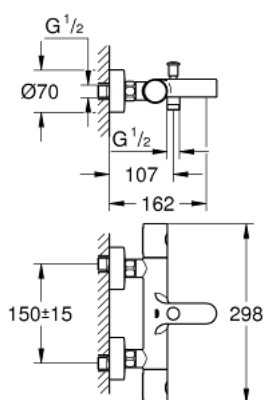

## 34 215 002 GROHTHERM 1000 COSMOPOLITAN M ТЕРМОСТАТЕН СМЕСИТЕЛ ЗА ВАНА/ДУШ, 1/2"

### PRODUCT DESCRIPTION

- Colour: хром
- Стенен монтаж
- GROHE LongLife хромирано покритие
- GROHE MetalGrip – метални ръкохватки с ергономична форма
- GROHE SafeStop 38°C
- включен GROHE SafeStop Plus температурен ограничител до 43°C
- GROHE TurboStat - компактен картуш с осъчен термоелемент
- Интегриран спирателен вентил засмесена вода
- Автоматичен превключвател за вана/душ
- GROHE EcoButton
- Керамична глава ½", 180°
- Извод за душ, 1/2"
- Аератор
- Вграден възвратен клапан
- Филтърна цедка
- Защита от обратен поток
- S- Връзки
- Метална розетка
- GROHE EcoJoy - технология за намаляване разхода на вода

## 34 215 002 GROHTHERM 1000 COSMOPOLITAN M ТЕРМОСТАТЕН СМЕСИТЕЛ ЗА БАНА/ДУШ, 1/2"

### SPARE PARTS, февруари 2014 – now

- 1: Метална ръкохватка 1/2" (Spare part-nr. 47984000)
- 1.1: Капаче (Spare part-nr. 6458500M)
- 2: Fitting ring (Spare part-nr. 47743000)
- 3: Термoeлемент 1/2" (Spare part-nr. 47439000)
- 4: Керамична глава 1/2" (Spare part-nr. 45346000)
- 4.1: O-ring  $\varnothing$  18.2 x  $\varnothing$  1.7 (Spare part-nr. 0392400M)
- 5: Възвратен клапан (Spare part-nr. 47189000)
- 5.1: Филтър (Spare part-nr. 0726400M)
- 5.2: Възвратен клапан (Spare part-nr. 08565000)
- 5.3: O-ring  $\varnothing$  17 x  $\varnothing$  2 (Spare part-nr. 0305500M)
- 6: S- Връзка (Spare part-nr. 12662000)
- 7: Външна част на превключвател (Spare part-nr. 65648000)
- 8: Превключвател (Spare part-nr. 65655000)
- 9: Аератор (Spare part-nr. 13926000)
- 10: Възвратен клапан (Spare part-nr. 08565000)
- 11: Extension 3/4", 20 mm (Spare part-nr. 0713000M)\*
- 12: Ключ (Spare part-nr. 19332000)\*
- 13: GROHE TurboStat картуш 1/2" (Spare part-nr. 47175000)\*