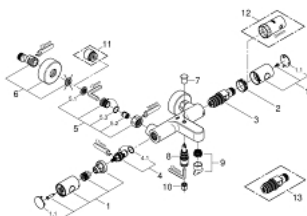

## 34 215 002 GROHTHERM 1000 COSMOPOLITAN M ТЕРМОСТАТЕН СМЕСИТЕЛ ЗА ВАНА/ДУШ, 1/2"

### PRODUCT DESCRIPTION

- Colour: хром
- Стенен монтаж
- GROHE LongLife хромирано покритие
- GROHE MetalGrip – метални ръкохватки с ергономична форма
- GROHE SafeStop 38°C
- включен GROHE SafeStop Plus температурен ограничител до 43°C
- GROHE TurboStat - компактен картуш с осъчен термоелемент
- Интегриран спирателен вентил засмесена вода
- Автоматичен превключвател за вана/душ
- GROHE EcoButton
- Керамична глава ½", 180°
- Извод за душ, 1/2"
- Аератор
- Вграден възвратен клапан
- Филтърна цедка
- Защита от обратен поток
- S- Връзки
- Метална розетка
- GROHE EcoJoy - технология за намаляване разхода на вода

## 34 215 002 GROHTHERM 1000 COSMOPOLITAN M ТЕРМОСТАТЕН СМЕСИТЕЛ ЗА БАНА/ДУШ, 1/2"

### SPARE PARTS, февруари 2014 – now

- 1: Метална ръкохватка 1/2" (Spare part-nr. 47984000)
- 1.1: Капаче (Spare part-nr. 6458500M)
- 2: Fitting ring (Spare part-nr. 47743000)
- 3: Термoeлемент 1/2" (Spare part-nr. 47439000)
- 4: Керамична глава 1/2" (Spare part-nr. 45346000)
- 4.1: O-ring  $\varnothing$  18.2 x  $\varnothing$  1.7 (Spare part-nr. 0392400M)
- 5: Възвратен клапан (Spare part-nr. 47189000)
- 5.1: Филтър (Spare part-nr. 0726400M)
- 5.2: Възвратен клапан (Spare part-nr. 08565000)
- 5.3: O-ring  $\varnothing$  17 x  $\varnothing$  2 (Spare part-nr. 0305500M)
- 6: S- Връзка (Spare part-nr. 12662000)
- 7: Външна част на превключвател (Spare part-nr. 65648000)
- 8: Превключвател (Spare part-nr. 65655000)
- 9: Аератор (Spare part-nr. 13926000)
- 10: Възвратен клапан (Spare part-nr. 08565000)
- 11: Extension 3/4", 20 mm (Spare part-nr. 0713000M)\*
- 12: Ключ (Spare part-nr. 19332000)\*
- 13: GROHE TurboStat картуш 1/2" (Spare part-nr. 47175000)\*