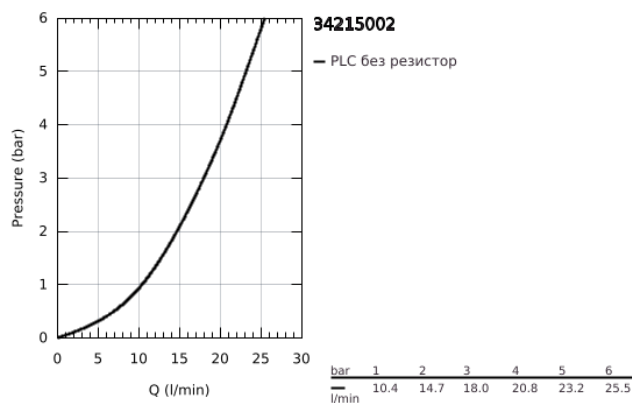

## 34 215 002 GROHTHERM 1000 COSMOPOLITAN M ТЕРМОСТАТЕН СМЕСИТЕЛ ЗА ВАНА/ДУШ, 1/2"

### PRODUCT DESCRIPTION

- Colour: хром
- Стенен монтаж
- GROHE LongLife хромирано покритие
- GROHE MetalGrip – метални ръкохватки с ергономична форма
- GROHE SafeStop 38°C
- включен GROHE SafeStop Plus температурен ограничител до 43°C
- GROHE TurboStat - компактен картуш с осъчен термоелемент
- Интегриран спирателен вентил засмесена вода
- Автоматичен превключвател за вана/душ
- GROHE EcoButton
- Керамична глава ½", 180°
- Извод за душ, 1/2"
- Аератор
- Вграден възвратен клапан
- Филтърна цедка
- Защита от обратен поток
- S- Връзки
- Метална розетка
- GROHE EcoJoy - технология за намаляване разхода на вода

## 34 215 002 GROHTHERM 1000 COSMOPOLITAN M ТЕРМОСТАТЕН СМЕСИТЕЛ ЗА БАНА/ДУШ, 1/2"