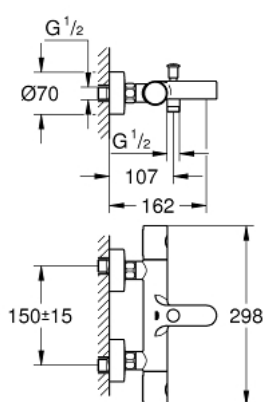

34 215 00F GROHTHERM 800 COSMOPOLITAN ТЕРМОСТАТЕН СМЕСИТЕЛ ЗА ВАНА/ДУШ, 1/2"

PRODUCT DESCRIPTION

- Colour: хром
- Стенен монтаж
- GROHE LongLife хромирано покритие
- GROHE MetalGrip – метални ръкохватки с ергономична форма
- GROHE SafeStop 38°C
- включен GROHE SafeStop Plus температурен ограничител до 43°C
- GROHE TurboStat - компактен картуш с осъчен термоелемент
- Интегриран спирателен вентил засмесена вода
- Автоматичен превключвател за вана/душ
- GROHE EcoButton
- Керамична глава 1/2", 180°
- Извод за душ, 1/2"
- Аератор
- Вграден възвратен клапан
- Филтърна цедка
- Защита от обратен поток
- S- Връзки
- Метална розетка
- GROHE EcoJoy - технология за намаляване разхода на вода

34 215 00F GROHTHERM 800 COSMOPOLITAN ТЕРМОСТАТЕН СМЕСИТЕЛ ЗА БАНА/ДУШ, 1/2"

SPARE PARTS, октомври 2018 – now

- 1: Метална ръкохватка 1/2" (Spare part-nr. 47984000)
- 1.1: Капаче (Spare part-nr. 6458500M)
- 2: Fitting ring (Spare part-nr. 47743000)
- 3: Термoeлемент 1/2" (Spare part-nr. 47439000)
- 4: Керамична глава 1/2" (Spare part-nr. 45346000)
- 4.1: O-ring \varnothing 18.2 x \varnothing 1.7 (Spare part-nr. 0392400M)
- 5: Възвратен клапан (Spare part-nr. 47189000)
- 5.1: Филтър (Spare part-nr. 0726400M)
- 5.2: Възвратен клапан (Spare part-nr. 08565000)
- 5.3: O-ring \varnothing 17 x \varnothing 2 (Spare part-nr. 0305500M)
- 6: S- Връзка (Spare part-nr. 12662000)
- 7: Външна част на превключвател (Spare part-nr. 65648000)
- 8: Превключвател (Spare part-nr. 65655000)
- 9: Аератор (Spare part-nr. 13926000)
- 10: Възвратен клапан (Spare part-nr. 49086000)
- 11: Extension 3/4", 20 mm (Spare part-nr. 0713000M)*
- 12: Ключ (Spare part-nr. 19332000)*
- 13: GROHE TurboStat картуш 1/2" (Spare part-nr. 47175000)*