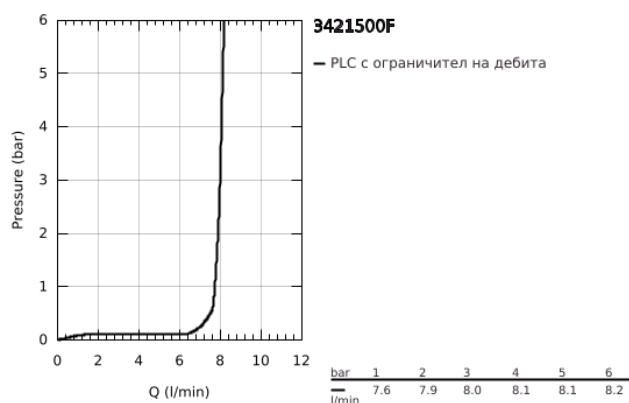

34 215 00F GROHTHERM 800 COSMOPOLITAN ТЕРМОСТАТЕН СМЕСИТЕЛ ЗА ВАНА/ДУШ, 1/2"

PRODUCT DESCRIPTION

- Colour: хром
- Стенен монтаж
- GROHE LongLife хромирано покритие
- GROHE MetalGrip – метални ръкохватки с ергономична форма
- GROHE SafeStop 38°C
- включен GROHE SafeStop Plus температурен ограничител до 43°C
- GROHE TurboStat - компактен картуш с осъчен термоелемент
- Интегриран спирателен вентил засмесена вода
- Автоматичен превключвател за вана/душ
- GROHE EcoButton
- Керамична глава 1/2", 180°
- Извод за душ, 1/2"
- Аератор
- Вграден възвратен клапан
- Филтърна цедка
- Защита от обратен поток
- S- Връзки
- Метална розетка
- GROHE EcoJoy - технология за намаляване разхода на вода

34 215 00F GROHTHERM 800 COSMOPOLITAN ТЕРМОСТАТЕН СМЕСИТЕЛ ЗА БАНА/ДУШ, 1/2"

SPARE PARTS, октомври 2018 – now

- 1: Метална ръкохватка 1/2" (Spare part-nr. 47984000)
- 1.1: Капаче (Spare part-nr. 6458500M)
- 2: Fitting ring (Spare part-nr. 47743000)
- 3: Термoeлемент 1/2" (Spare part-nr. 47439000)
- 4: Керамична глава 1/2" (Spare part-nr. 45346000)
- 4.1: O-ring \varnothing 18.2 x \varnothing 1.7 (Spare part-nr. 0392400M)
- 5: Възвратен клапан (Spare part-nr. 47189000)
- 5.1: Филтър (Spare part-nr. 0726400M)
- 5.2: Възвратен клапан (Spare part-nr. 08565000)
- 5.3: O-ring \varnothing 17 x \varnothing 2 (Spare part-nr. 0305500M)
- 6: S- Връзка (Spare part-nr. 12662000)
- 7: Външна част на превключвател (Spare part-nr. 65648000)
- 8: Превключвател (Spare part-nr. 65655000)
- 9: Аератор (Spare part-nr. 13926000)
- 10: Възвратен клапан (Spare part-nr. 49086000)
- 11: Extension 3/4", 20 mm (Spare part-nr. 0713000M)*
- 12: Ключ (Spare part-nr. 19332000)*
- 13: GROHE TurboStat картуш 1/2" (Spare part-nr. 47175000)*