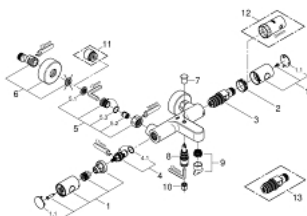

34 215 00F GROHTHERM 800 COSMOPOLITAN ТЕРМОСТАТЕН СМЕСИТЕЛ ЗА ВАНА/ДУШ, 1/2"

PRODUCT DESCRIPTION

- Colour: хром
- Стенен монтаж
- GROHE LongLife хромирано покритие
- GROHE MetalGrip – метални ръкохватки с ергономична форма
- GROHE SafeStop 38°C
- включен GROHE SafeStop Plus температурен ограничител до 43°C
- GROHE TurboStat - компактен картуш с осъчен термоелемент
- Интегриран спирателен вентил засмесена вода
- Автоматичен превключвател за вана/душ
- GROHE EcoButton
- Керамична глава 1/2", 180°
- Извод за душ, 1/2"
- Аератор
- Вграден възвратен клапан
- Филтърна цедка
- Защита от обратен поток
- S- Връзки
- Метална розетка
- GROHE EcoJoy - технология за намаляване разхода на вода

34 215 00F GROHTHERM 800 COSMOPOLITAN ТЕРМОСТАТЕН СМЕСИТЕЛ ЗА БАНА/ДУШ, 1/2"

SPARE PARTS, октомври 2018 – now

- 1: Метална ръкохватка 1/2" (Spare part-nr. 47984000)
- 1.1: Капаче (Spare part-nr. 6458500M)
- 2: Fitting ring (Spare part-nr. 47743000)
- 3: Термoeлемент 1/2" (Spare part-nr. 47439000)
- 4: Керамична глава 1/2" (Spare part-nr. 45346000)
- 4.1: O-ring \varnothing 18.2 x \varnothing 1.7 (Spare part-nr. 0392400M)
- 5: Възвратен клапан (Spare part-nr. 47189000)
- 5.1: Филтър (Spare part-nr. 0726400M)
- 5.2: Възвратен клапан (Spare part-nr. 08565000)
- 5.3: O-ring \varnothing 17 x \varnothing 2 (Spare part-nr. 0305500M)
- 6: S- Връзка (Spare part-nr. 12662000)
- 7: Външна част на превключвател (Spare part-nr. 65648000)
- 8: Превключвател (Spare part-nr. 65655000)
- 9: Аератор (Spare part-nr. 13926000)
- 10: Възвратен клапан (Spare part-nr. 49086000)
- 11: Extension 3/4", 20 mm (Spare part-nr. 0713000M)*
- 12: Ключ (Spare part-nr. 19332000)*
- 13: GROHE TurboStat картуш 1/2" (Spare part-nr. 47175000)*