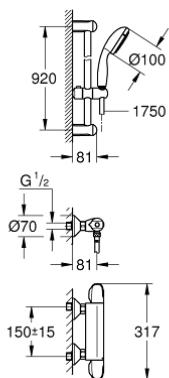

34 256 004 GROHTHERM 1000 ТЕРМОСТАТЕН СМЕСИТЕЛ ЗА ДУШ, 1/2" С ТРЪБНО ОКАЧВАНЕ

PRODUCT DESCRIPTION

- Colour: хром
- Състои се от:
 - Grotherm 1000 NEW термостат за душ ½"
 - (34 143 003)
 - Душ гарнитура Tempesta II, 900 mm (27 646)

34 256 004 GROHTHERM 1000 ТЕРМОСТАТЕН СМЕСИТЕЛ ЗА ДУШ, 1/2" С ТРЪБНО ОКАЧВАНЕ

SPARE PARTS, април 2017 – now

- 1: Спирателна ръкохватка (Spare part-nr. 47972000)
- 1.1: Капаче (Spare part-nr. 4797400M)
- 2: Керамична глава 1/2" (Spare part-nr. 45346000)
- 2.1: O-ring Ø 18.2 x Ø 1.7 (Spare part-nr. 0392400M)
- 3: Temperature control handle (Spare part-nr. 47973000)
- 3.1: Капаче (Spare part-nr. 4797400M)
- 4: Fitting ring (Spare part-nr. 47743000)
- 5: Термoeлемент 1/2" (Spare part-nr. 47439000)
- 6: Race (Spare part-nr. 47975000)
- 7: Възвратен клапан (Spare part-nr. 08565000)
- 8: Възвратен клапан (Spare part-nr. 47189000)
- 8.1: Филтър (Spare part-nr. 0726400M)
- 8.2: Възвратен клапан (Spare part-nr. 08565000)
- 8.3: O-ring ø 17 x ø 2 (Spare part-nr. 0305500M)
- 9: S- Връзка (Spare part-nr. 12075000)
- 9.1: Уплътнение (Spare part-nr. 0138600M)
- 9.2: Розетка (Spare part-nr. 0221000M)
- 10: Регулируем елемент (Spare part-nr. 48099000)
- 11: Държач за тръбно окачване (Spare part-nr. 48098000)
- 12: Филтър (Spare part-nr. 0700200M)
- 13: Extension 3/4", 20 mm (Spare part-nr. 0713000M)*
- 14: Специален ключ (Spare part-nr. 19377000)*
- 15: Ключ (Spare part-nr. 19332000)*
- 16: GROHE TurboStat картуш 1/2" (Spare part-nr. 47175000)*