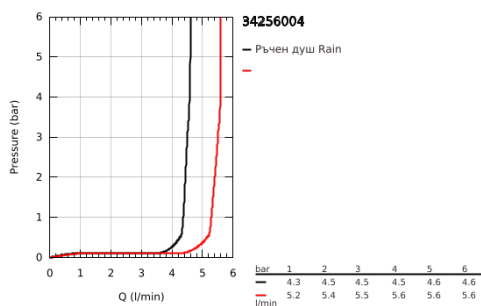

34 256 004 GROHTHERM 1000 ТЕРМОСТАТЕН СМЕСИТЕЛ ЗА ДУШ, 1/2" С ТРЪБНО ОКАЧВАНЕ

PRODUCT DESCRIPTION

- Colour: хром
- Състои се от:
 - Grotherm 1000 NEW термостат за душ ½"
 - (34 143 003)
 - Душ гарнитура Tempesta II, 900 mm (27 646)

34 256 004 GROHTHERM 1000 ТЕРМОСТАТЕН СМЕСИТЕЛ ЗА ДУШ, 1/2" С ТРЪБНО ОКАЧВАНЕ

SPARE PARTS, април 2017 – now

- 1: Спирателна ръкохватка (Spare part-nr. 47972000)
- 1.1: Капаче (Spare part-nr. 4797400M)
- 2: Керамична глава 1/2" (Spare part-nr. 45346000)
- 2.1: O-ring Ø 18.2 x Ø 1.7 (Spare part-nr. 0392400M)
- 3: Temperature control handle (Spare part-nr. 47973000)
- 3.1: Капаче (Spare part-nr. 4797400M)
- 4: Fitting ring (Spare part-nr. 47743000)
- 5: Термoeлемент 1/2" (Spare part-nr. 47439000)
- 6: Race (Spare part-nr. 47975000)
- 7: Възвратен клапан (Spare part-nr. 08565000)
- 8: Възвратен клапан (Spare part-nr. 47189000)
- 8.1: Филтър (Spare part-nr. 0726400M)
- 8.2: Възвратен клапан (Spare part-nr. 08565000)
- 8.3: O-ring ø 17 x ø 2 (Spare part-nr. 0305500M)
- 9: S- Връзка (Spare part-nr. 12075000)
- 9.1: Уплътнение (Spare part-nr. 0138600M)
- 9.2: Розетка (Spare part-nr. 0221000M)
- 10: Регулируем елемент (Spare part-nr. 48099000)
- 11: Държач за тръбно окачване (Spare part-nr. 48098000)
- 12: Филтър (Spare part-nr. 0700200M)
- 13: Extension 3/4", 20 mm (Spare part-nr. 0713000M)*
- 14: Специален ключ (Spare part-nr. 19377000)*
- 15: Ключ (Spare part-nr. 19332000)*
- 16: GROHE TurboStat картуш 1/2" (Spare part-nr. 47175000)*