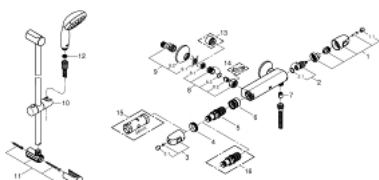

34 256 004 GROHTHERM 1000 ТЕРМОСТАТЕН СМЕСИТЕЛ ЗА ДУШ, 1/2" С ТРЪБНО ОКАЧВАНЕ

PRODUCT DESCRIPTION

- Colour: хром
- Състои се от:
 - Grotherm 1000 NEW термостат за душ ½"
 - (34 143 003)
 - Душ гарнитура Tempesta II, 900 mm (27 646)

34 256 004 GROHTHERM 1000 ТЕРМОСТАТЕН СМЕСИТЕЛ ЗА ДУШ, 1/2" С ТРЪБНО ОКАЧВАНЕ

SPARE PARTS, април 2017 – now

- 1: Спирателна ръкохватка (Spare part-nr. 47972000)
- 1.1: Капаче (Spare part-nr. 4797400M)
- 2: Керамична глава 1/2" (Spare part-nr. 45346000)
- 2.1: O-ring Ø 18.2 x Ø 1.7 (Spare part-nr. 0392400M)
- 3: Temperature control handle (Spare part-nr. 47973000)
- 3.1: Капаче (Spare part-nr. 4797400M)
- 4: Fitting ring (Spare part-nr. 47743000)
- 5: Термoeлемент 1/2" (Spare part-nr. 47439000)
- 6: Race (Spare part-nr. 47975000)
- 7: Възвратен клапан (Spare part-nr. 08565000)
- 8: Възвратен клапан (Spare part-nr. 47189000)
- 8.1: Филтър (Spare part-nr. 0726400M)
- 8.2: Възвратен клапан (Spare part-nr. 08565000)
- 8.3: O-ring ø 17 x ø 2 (Spare part-nr. 0305500M)
- 9: S- Връзка (Spare part-nr. 12075000)
- 9.1: Уплътнение (Spare part-nr. 0138600M)
- 9.2: Розетка (Spare part-nr. 0221000M)
- 10: Регулируем елемент (Spare part-nr. 48099000)
- 11: Държач за тръбно окачване (Spare part-nr. 48098000)
- 12: Филтър (Spare part-nr. 0700200M)
- 13: Extension 3/4", 20 mm (Spare part-nr. 0713000M)*
- 14: Специален ключ (Spare part-nr. 19377000)*
- 15: Ключ (Spare part-nr. 19332000)*
- 16: GROHE TurboStat картуш 1/2" (Spare part-nr. 47175000)*