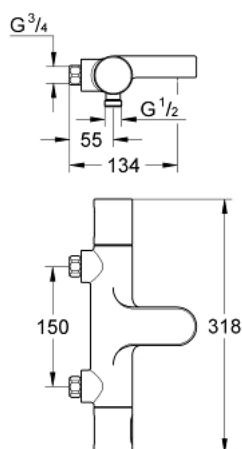

34 277 000 GROHTHERM 3000 COSMOPOLITAN ТЕРМОСТАТЕН СМЕСИТЕЛ ЗА ВАНА/ДУШ, 1/2"

PRODUCT DESCRIPTION

- Colour: хром
- Стенен монтаж
- GROHE CoolTouch - термостатно тяло стермоизолирана повърхност
- GROHE LongLife хромирано покритие
- GROHE SafeStop 38°C
- включен GROHE SafeStop Plus температурен ограничител до 43°C
- GROHE TurboStat - компактен картуш с осъчен термоелемент
- Интегриран спирателен вентил засмесена вода
- Многофункционален аквадимер:
 - - Регулиране на дебита
 - - Автоматичен превключвател вана/душ
- Извод за душ, 1/2"
- Аератор
- Вграден възвратен клапан
- Филтърна цедка
- Защита от обратен поток
- Без S-връзки
- GROHE EcoJoy - технология за намаляване разхода на вода

34 277 000 GROHTHERM 3000 COSMOPOLITAN ТЕРМОСТАТЕН СМЕСИТЕЛ ЗА БАНА/ДУШ, 1/2"

SPARE PARTS, юли 2009 – now

- 1: Aquadimmer handle (Spare part-nr. 47804000)
- 2: Stop (Spare part-nr. 47723000)
- 3: Аквадимер (Spare part-nr. 12433000)
- 4: Water flow (Spare part-nr. 47751000)
- 5: Ръкохватка (Spare part-nr. 47803000)
- 6: Fitting ring (Spare part-nr. 47743000)
- 7: Термoeлемент 1/2" (Spare part-nr. 47439000)
- 8: Възвратен клапан (Spare part-nr. 47189000)
- 8.1: Филтър (Spare part-nr. 0726400M)
- 8.2: Възвратен клапан (Spare part-nr. 08565000)
- 8.3: O-ring $\varnothing 17 \times \varnothing 2$ (Spare part-nr. 0305500M)
- 9: Аератор (Spare part-nr. 13926000)
- 10: Ключ (Spare part-nr. 19332000)*
- 11: GROHE TurboStat картуш 1/2" (Spare part-nr. 47175000)*
- 12: Ръкохватка за контрол на температурата (Spare part-nr. 47811000)*