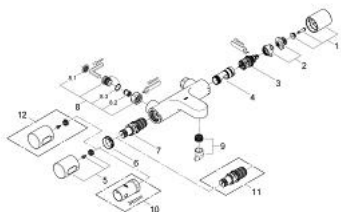

34 277 000 GROHTHERM 3000 COSMOPOLITAN ТЕРМОСТАТЕН СМЕСИТЕЛ ЗА ВАНА/ДУШ, 1/2"

PRODUCT DESCRIPTION

- Colour: хром
- Стенен монтаж
- GROHE CoolTouch - термостатно тяло стермоизолирана повърхност
- GROHE LongLife хромирано покритие
- GROHE SafeStop 38°C
- включен GROHE SafeStop Plus температурен ограничител до 43°C
- GROHE TurboStat - компактен картуш с осъчен термоелемент
- Интегриран спирателен вентил засмесена вода
- Многофункционален аквадимер:
 - - Регулиране на дебита
 - - Автоматичен превключвател вана/душ
- Извод за душ, 1/2"
- Аератор
- Вграден възвратен клапан
- Филтърна цедка
- Защита от обратен поток
- Без S-връзки
- GROHE EcoJoy - технология за намаляване разхода на вода

34 277 000 GROHTHERM 3000 COSMOPOLITAN ТЕРМОСТАТЕН СМЕСИТЕЛ ЗА БАНА/ДУШ, 1/2"

SPARE PARTS, юли 2009 – now

- 1: Aquadimmer handle (Spare part-nr. 47804000)
- 2: Stop (Spare part-nr. 47723000)
- 3: Аквадимер (Spare part-nr. 12433000)
- 4: Water flow (Spare part-nr. 47751000)
- 5: Ръкохватка (Spare part-nr. 47803000)
- 6: Fitting ring (Spare part-nr. 47743000)
- 7: Термoeлемент 1/2" (Spare part-nr. 47439000)
- 8: Възвратен клапан (Spare part-nr. 47189000)
- 8.1: Филтър (Spare part-nr. 0726400M)
- 8.2: Възвратен клапан (Spare part-nr. 08565000)
- 8.3: O-ring $\varnothing 17 \times \varnothing 2$ (Spare part-nr. 0305500M)
- 9: Аератор (Spare part-nr. 13926000)
- 10: Ключ (Spare part-nr. 19332000)*
- 11: GROHE TurboStat картуш 1/2" (Spare part-nr. 47175000)*
- 12: Ръкохватка за контрол на температурата (Spare part-nr. 47811000)*