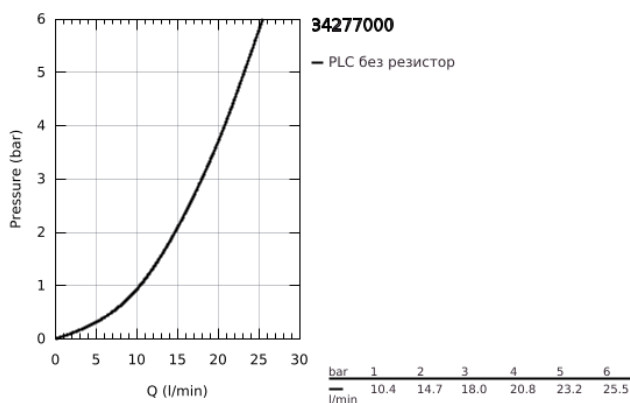

34 277 000 GROHTHERM 3000 COSMOPOLITAN ТЕРМОСТАТЕН СМЕСИТЕЛ ЗА ВАНА/ДУШ, 1/2"

PRODUCT DESCRIPTION

- Colour: хром
- Стенен монтаж
- GROHE CoolTouch - термостатно тяло стермоизолирана повърхност
- GROHE LongLife хромирано покритие
- GROHE SafeStop 38°C
- включен GROHE SafeStop Plus температурен ограничител до 43°C
- GROHE TurboStat - компактен картуш с осъчен термоелемент
- Интегриран спирателен вентил засмесена вода
- Многофункционален аквадимер:
 - - Регулиране на дебита
 - - Автоматичен превключвател вана/душ
- Извод за душ, 1/2"
- Аератор
- Вграден възвратен клапан
- Филтърна цедка
- Защита от обратен поток
- Без S-връзки
- GROHE EcoJoy - технология за намаляване разхода на вода

34 277 000 GROHTHERM 3000 COSMOPOLITAN ТЕРМОСТАТЕН СМЕСИТЕЛ ЗА БАНА/ДУШ, 1/2"

SPARE PARTS, юли 2009 – now

- 1: Aquadimmer handle (Spare part-nr. 47804000)
- 2: Stop (Spare part-nr. 47723000)
- 3: Аквадимер (Spare part-nr. 12433000)
- 4: Water flow (Spare part-nr. 47751000)
- 5: Ръкохватка (Spare part-nr. 47803000)
- 6: Fitting ring (Spare part-nr. 47743000)
- 7: Термoeлемент 1/2" (Spare part-nr. 47439000)
- 8: Възвратен клапан (Spare part-nr. 47189000)
- 8.1: Филтър (Spare part-nr. 0726400M)
- 8.2: Възвратен клапан (Spare part-nr. 08565000)
- 8.3: O-ring $\varnothing 17 \times \varnothing 2$ (Spare part-nr. 0305500M)
- 9: Аератор (Spare part-nr. 13926000)
- 10: Ключ (Spare part-nr. 19332000)*
- 11: GROHE TurboStat картуш 1/2" (Spare part-nr. 47175000)*
- 12: Ръкохватка за контрол на температурата (Spare part-nr. 47811000)*