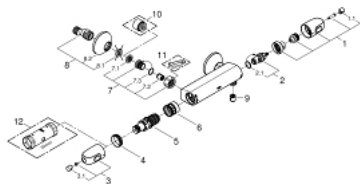

## 34 438 003 GROHTHERM 1000 ТЕРМОСТАТЕН СМЕСИТЕЛ ЗА ДУШ, 1/2"

### PRODUCT DESCRIPTION

- Colour: хром
- Стенен монтаж
- GROHE CoolTouch - термостатно тяло стермоизолирана повърхност
- GROHE LongLife хромирано покритие
- GROHE MetalGrip – метални ръкохватки с ергономична форма
- GROHE SafeStop 38°C
- GROHE SafeStop Plus вграден ограничител на температурата до max 50°C
- GROHE TurboStat C3 - термостат
- Интегриран спирателен вентил засмесена вода
- GROHE EcoButton
- Керамична глава 1/2", 180°
- Извод за душ, 1/2"
- Вграден възвратен клапан
- Филтърна цедка
- S- Връзки
- Защита от обратен поток
- Метална розетка
- GROHE EcoJoy - технология за намаляване разхода на вода

### SPARE PARTS, февруари 2014 – now

- 1: Спирателна ръкохватка (Spare part-nr. 47972000)
- 1.1: Капаче (Spare part-nr. 4797400M)
- 2: Керамична глава 1/2" (Spare part-nr. 45346000)
- 2.1: O-ring  $\varnothing$  18.2 x  $\varnothing$  1.7 (Spare part-nr. 0392400M)
- 3: Temperature control handle (Spare part-nr. 47978000)
- 3.1: Капаче (Spare part-nr. 4797400M)
- 4: Fitting ring (Spare part-nr. 47743000)
- 5: Термoeлемент 1/2" (Spare part-nr. 47885000)
- 6: Race (Spare part-nr. 47975000)
- 7: Възвратен клапан (Spare part-nr. 47189000)
- 7.1: Филтър (Spare part-nr. 0726400M)
- 7.2: Възвратен клапан (Spare part-nr. 08565000)
- 7.3: O-ring  $\varnothing$  17 x  $\varnothing$  2 (Spare part-nr. 0305500M)
- 8: S- Връзка (Spare part-nr. 12075000)
- 8.1: Уплътнение (Spare part-nr. 0138600M)
- 8.2: Розетка (Spare part-nr. 0221000M)
- 9: Възвратен клапан (Spare part-nr. 47886000)
- 10: Extension 3/4", 20 mm (Spare part-nr. 0713000M)\*
- 11: Специален ключ (Spare part-nr. 19377000)\*
- 12: Ключ (Spare part-nr. 19332000)\*