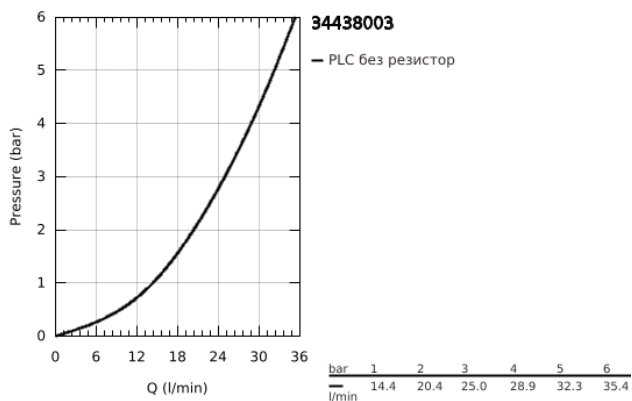

## 34 438 003 GROHTHERM 1000 ТЕРМОСТАТЕН СМЕСИТЕЛ ЗА ДУШ, 1/2"