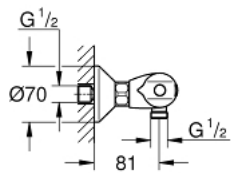

## 34 438 003 GROHTHERM 1000 ТЕРМОСТАТЕН СМЕСИТЕЛ ЗА ДУШ, 1/2"

### PRODUCT DESCRIPTION

- Colour: хром
- Стенен монтаж
- GROHE CoolTouch - термостатно тяло стермоизолирана повърхност
- GROHE LongLife хромирано покритие
- GROHE MetalGrip – метални ръкохватки с ергономична форма
- GROHE SafeStop 38°C
- GROHE SafeStop Plus вграден ограничител на температурата до max 50°C
- GROHE TurboStat C3 - термостат
- Интегриран спирателен вентил засмесена вода
- GROHE EcoButton
- Керамична глава 1/2", 180°
- Извод за душ, 1/2"
- Вграден възвратен клапан
- Филтърна цедка
- S- Връзки
- Защита от обратен поток
- Метална розетка
- GROHE EcoJoy - технология за намаляване разхода на вода

### SPARE PARTS, февруари 2014 – now

- 1: Спирателна ръкохватка (Spare part-nr. 47972000)
- 1.1: Капаче (Spare part-nr. 4797400M)
- 2: Керамична глава 1/2" (Spare part-nr. 45346000)
- 2.1: O-ring  $\varnothing$  18.2 x  $\varnothing$  1.7 (Spare part-nr. 0392400M)
- 3: Temperature control handle (Spare part-nr. 47978000)
- 3.1: Капаче (Spare part-nr. 4797400M)
- 4: Fitting ring (Spare part-nr. 47743000)
- 5: Термoeлемент 1/2" (Spare part-nr. 47885000)
- 6: Race (Spare part-nr. 47975000)
- 7: Възвратен клапан (Spare part-nr. 47189000)
- 7.1: Филтър (Spare part-nr. 0726400M)
- 7.2: Възвратен клапан (Spare part-nr. 08565000)
- 7.3: O-ring  $\varnothing$  17 x  $\varnothing$  2 (Spare part-nr. 0305500M)
- 8: S- Връзка (Spare part-nr. 12075000)
- 8.1: Уплътнение (Spare part-nr. 0138600M)
- 8.2: Розетка (Spare part-nr. 0221000M)
- 9: Възвратен клапан (Spare part-nr. 47886000)
- 10: Extension 3/4", 20 mm (Spare part-nr. 0713000M)\*
- 11: Специален ключ (Spare part-nr. 19377000)\*
- 12: Ключ (Spare part-nr. 19332000)\*