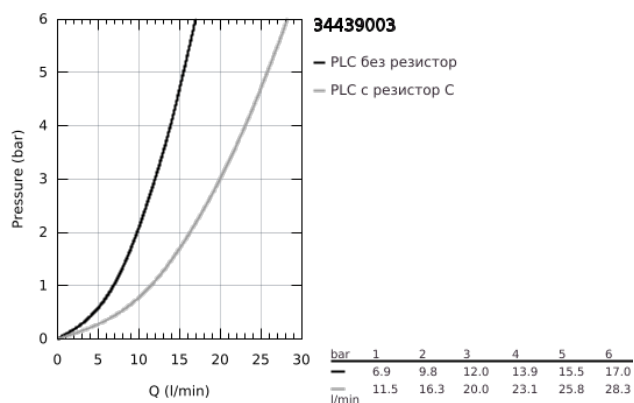

34 439 003 GROHTHERM 1000 ТЕРМОСТАТЕН СМЕСИТЕЛ ЗА ВАНА/ДУШ, 1/2"

PRODUCT DESCRIPTION

- Colour: хром
- Стенен монтаж
- GROHE CoolTouch - термостатно тяло стермоизолирана повърхност
- GROHE LongLife хромирано покритие
- GROHE MetalGrip – метални ръкохватки с ергономична форма
- GROHE SafeStop 38°C
- GROHE SafeStop Plus вграден ограничител на температурата до max 50°C
- GROHE TurboStat C3 - термостат
- Интегриран спирателен вентил засмесена вода
- GROHE AquaDimmer с няколко функции:
 - - вграден GROHE EcoButton
 - - Регулиране на дебита
 - - Автоматичен превключвател вана/душ
- Извод за душ, 1/2"
- Аератор
- Вграден възвратен клапан
- Филтърна цедка
- Защита от обратен поток
- S- Връзки
- Метална розетка
- GROHE EcoJoy - технология за намаляване разхода на вода

34 439 003 GROHTHERM 1000 ТЕРМОСТАТЕН СМЕСИТЕЛ ЗА ВАНА/ДУШ, 1/2"

SPARE PARTS, февруари 2014 – now

1: Спирателна ръкохватка (Spare part-nr. 47976000)

1.1: Капаче (Spare part-nr. 4797400M)

2: Stop (Spare part-nr. 47977000)