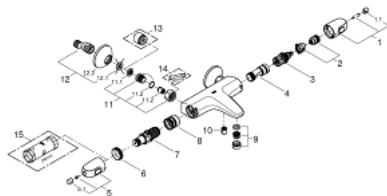

34 439 003 GROHTHERM 1000 ТЕРМОСТАТЕН СМЕСИТЕЛ ЗА ВАНА/ДУШ, 1/2"

PRODUCT DESCRIPTION

- Colour: хром
- Стенен монтаж
- GROHE CoolTouch - термостатно тяло стермоизолирана повърхност
- GROHE LongLife хромирано покритие
- GROHE MetalGrip – метални ръкохватки с ергономична форма
- GROHE SafeStop 38°C
- GROHE SafeStop Plus вграден ограничител на температурата до max 50°C
- GROHE TurboStat C3 - термостат
- Интегриран спирателен вентил засмесена вода
- GROHE AquaDimmer с няколко функции:
 - - вграден GROHE EcoButton
 - - Регулиране на дебита
 - - Автоматичен превключвател вана/душ
- Извод за душ, 1/2"
- Аератор
- Вграден възвратен клапан
- Филтърна цедка
- Защита от обратен поток
- S- Връзки
- Метална розетка
- GROHE EcoJoy - технология за намаляване разхода на вода

34 439 003 GROHTHERM 1000 ТЕРМОСТАТЕН СМЕСИТЕЛ ЗА ВАНА/ДУШ, 1/2"

SPARE PARTS, февруари 2014 – now

1: Спирателна ръкохватка (Spare part-nr. 47976000)

1.1: Капаче (Spare part-nr. 4797400M)

2: Stop (Spare part-nr. 47977000)

3: Аквадимер (Spare part-nr. 12433000)

4: Water flow (Spare part-nr. 47751000)

5: Temperature control handle (Spare part-nr. 47978000)

5.1: Капаче (Spare part-nr. 4797400M)

6: Fitting ring (Spare part-nr. 47743000)

12.1: Уплътнение (Spare part-nr. 0138600M)

12.2: Розетка (Spare part-nr. 0221000M)

13: Extension 3/4", 20 mm (Spare part-nr. 0713000M)*

14: Специален ключ (Spare part-nr. 19377000)*

15: Ключ (Spare part-nr. 19332000)*