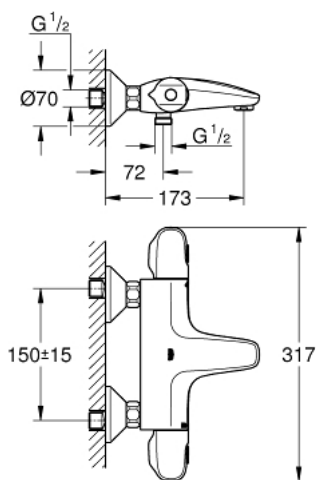

34 439 003 GROHTHERM 1000 ТЕРМОСТАТЕН СМЕСИТЕЛ ЗА ВАНА/ДУШ, 1/2"

PRODUCT DESCRIPTION

- Colour: хром
- Стенен монтаж
- GROHE CoolTouch - термостатно тяло стермоизолирана повърхност
- GROHE LongLife хромирано покритие
- GROHE MetalGrip – метални ръкохватки с ергономична форма
- GROHE SafeStop 38°C
- GROHE SafeStop Plus вграден ограничител на температурата до max 50°C
- GROHE TurboStat C3 - термостат
- Интегриран спирателен вентил засмесена вода
- GROHE AquaDimmer с няколко функции:
 - - вграден GROHE EcoButton
 - - Регулиране на дебита
 - - Автоматичен превключвател вана/душ
- Извод за душ, 1/2"
- Аератор
- Вграден възвратен клапан
- Филтърна цедка
- Защита от обратен поток
- S- Връзки
- Метална розетка
- GROHE EcoJoy - технология за намаляване разхода на вода

34 439 003 GROHTHERM 1000 ТЕРМОСТАТЕН СМЕСИТЕЛ ЗА ВАНА/ДУШ, 1/2"

SPARE PARTS, февруари 2014 – now

1: Спирателна ръкохватка (Spare part-nr. 47976000)

1.1: Капаче (Spare part-nr. 4797400M)

2: Stop (Spare part-nr. 47977000)

3: Аквадимер (Spare part-nr. 12433000)

4: Water flow (Spare part-nr. 47751000)

5: Temperature control handle (Spare part-nr. 47978000)

5.1: Капаче (Spare part-nr. 4797400M)

6: Fitting ring (Spare part-nr. 47743000)

7: Термoeлемент 1/2" (Spare part-nr. 47885000)

8: Race (Spare part-nr. 47975000)

9: Аератор (Spare part-nr. 13952000)

10: Възвратен клапан (Spare part-nr. 08565000)

11: Възвратен клапан (Spare part-nr. 47189000)