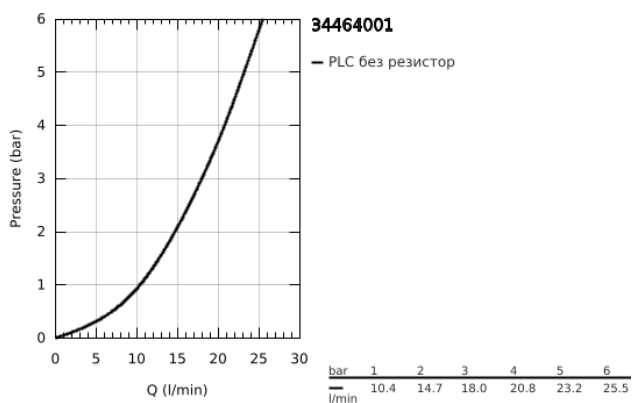

34 464 001 GROHTHERM 2000 ТЕРМОСТАТЕН СМЕСИТЕЛ ЗА ВАНА/ДУШ, 1/2"

PRODUCT DESCRIPTION (1/2)

- Colour: хром
- Стенен монтаж
- 100% GROHE CoolTouch напълно изолирано покритие, S-връзки и CoolTouch розетки
- GROHE LongLife хромирано покритие
- GROHE Aqua Paddle ергономични ръкохватки
- GROHE SafeStop 38°C
- включен GROHE SafeStop Plus температурен ограничител до 43°C
- GROHE TurboStat - компактен картуш с осъщен термоелемент
- Интегриран спирателен вентил засмесена вода
- GROHE AquaDimmer с няколко функции:
 - - вграден GROHE EcoButton
 - - Регулиране на дебита
 - - Автоматичен превключвател вана/душ
- Извод за душ, 1/2"
- С една функция: GROHE XL Waterfall
- Регулатор на струята
- Вграден възвратен клапан
- Филтърна цедка
- Защита от обратен поток
- скрити S-връзки, CoolTouch розетка

Pure Freude
an Wasser

34 464 001 GROHTHERM 2000 ТЕРМОСТАТЕН СМЕСИТЕЛ ЗА ВАНА/ДУШ, 1/2"

PRODUCT DESCRIPTION (2/2)

- GROHE EasyReach поставка
- Може да се сваля за по-лесно почистване

34 464 001 GROHTHERM 2000 ТЕРМОСТАТЕН СМЕСИТЕЛ ЗА ВАНА/ДУШ, 1/2"