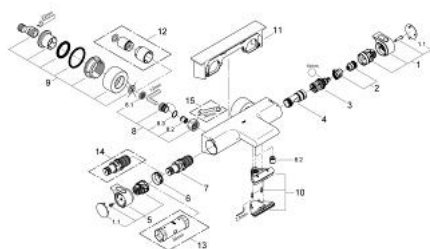

Pure Freude
an Wasser

34 464 001 GROHTHERM 2000 ТЕРМОСТАТЕН СМЕСИТЕЛ ЗА ВАНА/ДУШ, 1/2"

PRODUCT DESCRIPTION (2/2)

- GROHE EasyReach поставка
- Може да се сваля за по-лесно почистване

34 464 001 GROHTHERM 2000 ТЕРМОСТАТЕН СМЕСИТЕЛ ЗА ВАНА/ДУШ, 1/2"

SPARE PARTS, февруари 2012 – now

- 1: Спирателна ръкохватка (Spare part-nr. 47923000)
- 1.1: Капаче (Spare part-nr. 4788300M)
- 2: Stop (Spare part-nr. 47925000)
- 3: Аквадимер (Spare part-nr. 12433000)
- 4: Water flow (Spare part-nr. 47751000)
- 5: Temperature control handle (Spare part-nr. 47917000)
- 5.1: Капаче (Spare part-nr. 4788300M)
- 6: Fitting ring (Spare part-nr. 47743000)
- 7: Термoeлемент 1/2" (Spare part-nr. 47439000)
- 8: Възвратен клапан (Spare part-nr. 47189000)
- 8.1: Филтър (Spare part-nr. 0726400M)
- 8.2: Възвратен клапан (Spare part-nr. 08565000)
- 8.3: O-ring $\varnothing 17 \times \varnothing 2$ (Spare part-nr. 0305500M)
- 9: S- Връзка (Spare part-nr. 12693000)
- 10: Water flow (Spare part-nr. 47924000)
- 11: GROHE EasyReach поставка за душ (Spare part-nr. 18608001)
- 12: Комплект удължители, 30 mm (Spare part-nr. 46238000)*
- 13: Ключ (Spare part-nr. 19332000)*
- 14: GROHE TurboStat картуш 1/2" (Spare part-nr. 47175000)*
- 15: Специален ключ (Spare part-nr. 19377000)*