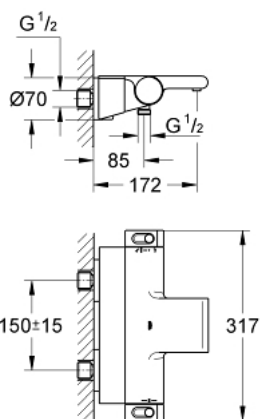

34 464 001 GROHTHERM 2000 ТЕРМОСТАТЕН СМЕСИТЕЛ ЗА ВАНА/ДУШ, 1/2"

PRODUCT DESCRIPTION (1/2)

- Colour: хром
- Стенен монтаж
- 100% GROHE CoolTouch напълно изолирано покритие, S-връзки и CoolTouch розетки
- GROHE LongLife хромирано покритие
- GROHE Aqua Paddle ергономични ръкохватки
- GROHE SafeStop 38°C
- включен GROHE SafeStop Plus температурен ограничител до 43°C
- GROHE TurboStat - компактен картуш с осъщен термоелемент
- Интегриран спирателен вентил засмесена вода
- GROHE AquaDimmer с няколко функции:
  - - вграден GROHE EcoButton
  - - Регулиране на дебита
  - - Автоматичен превключвател вана/душ
- Извод за душ, 1/2"
- С една функция: GROHE XL Waterfall
- Регулатор на струята
- Вграден възвратен клапан
- Филтърна цедка
- Защита от обратен поток
- скрити S-връзки, CoolTouch розетка