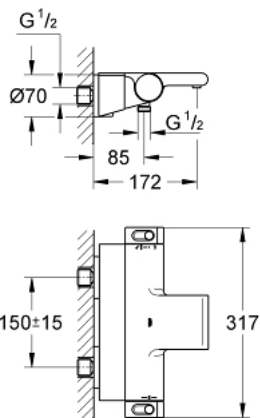

## 34 464 001 GROHTHERM 2000 ТЕРМОСТАТЕН СМЕСИТЕЛ ЗА ВАНА/ДУШ, 1/2"

### PRODUCT DESCRIPTION (1/2)

- Colour: хром
- Стенен монтаж
- 100% GROHE CoolTouch напълно изолирано покритие, S-връзки и CoolTouch розетки
- GROHE LongLife хромирано покритие
- GROHE Aqua Paddle ергономични ръкохватки
- GROHE SafeStop 38°C
- включен GROHE SafeStop Plus температурен ограничител до 43°C
- GROHE TurboStat - компактен картуш с осъщен термоелемент
- Интегриран спирателен вентил засмесена вода
- GROHE AquaDimmer с няколко функции:
  - - вграден GROHE EcoButton
  - - Регулиране на дебита
  - - Автоматичен превключвател вана/душ
- Извод за душ, 1/2"
- С една функция: GROHE XL Waterfall
- Регулатор на струята
- Вграден възвратен клапан
- Филтърна цедка
- Защита от обратен поток
- скрити S-връзки, CoolTouch розетка

### SPARE PARTS, февруари 2012 – now

- 1: Спирателна ръкохватка (Spare part-nr. 47923000)
- 1.1: Капаче (Spare part-nr. 4788300M)
- 2: Stop (Spare part-nr. 47925000)
- 3: Аквадимер (Spare part-nr. 12433000)
- 4: Water flow (Spare part-nr. 47751000)
- 5: Temperature control handle (Spare part-nr. 47917000)
- 5.1: Капаче (Spare part-nr. 4788300M)
- 6: Fitting ring (Spare part-nr. 47743000)
- 7: Термoeлемент 1/2" (Spare part-nr. 47439000)
- 8: Възвратен клапан (Spare part-nr. 47189000)
- 8.1: Филтър (Spare part-nr. 0726400M)
- 8.2: Възвратен клапан (Spare part-nr. 08565000)
- 8.3: O-ring  $\varnothing 17 \times \varnothing 2$  (Spare part-nr. 0305500M)
- 9: S- Връзка (Spare part-nr. 12693000)
- 10: Water flow (Spare part-nr. 47924000)
- 11: GROHE EasyReach поставка за душ (Spare part-nr. 18608001)
- 12: Комплект удължители, 30 mm (Spare part-nr. 46238000)\*
- 13: Ключ (Spare part-nr. 19332000)\*
- 14: GROHE TurboStat картуш 1/2" (Spare part-nr. 47175000)\*
- 15: Специален ключ (Spare part-nr. 19377000)\*