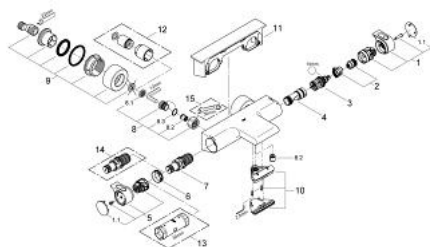

### SPARE PARTS, февруари 2012 – now

- 1: Спирателна ръкохватка (Spare part-nr. 47923000)
- 1.1: Капаче (Spare part-nr. 4788300M)
- 2: Stop (Spare part-nr. 47925000)
- 3: Аквадимер (Spare part-nr. 12433000)
- 4: Water flow (Spare part-nr. 47751000)
- 5: Temperature control handle (Spare part-nr. 47917000)
- 5.1: Капаче (Spare part-nr. 4788300M)
- 6: Fitting ring (Spare part-nr. 47743000)
- 7: Термoeлемент 1/2" (Spare part-nr. 47439000)
- 8: Възвратен клапан (Spare part-nr. 47189000)
- 8.1: Филтър (Spare part-nr. 0726400M)
- 8.2: Възвратен клапан (Spare part-nr. 08565000)
- 8.3: O-ring  $\varnothing 17 \times \varnothing 2$  (Spare part-nr. 0305500M)
- 9: S- Връзка (Spare part-nr. 12693000)
- 10: Water flow (Spare part-nr. 47924000)
- 11: GROHE EasyReach поставка за душ (Spare part-nr. 18608001)
- 12: Комплект удължители, 30 mm (Spare part-nr. 46238000)\*
- 13: Ключ (Spare part-nr. 19332000)\*
- 14: GROHE TurboStat картуш 1/2" (Spare part-nr. 47175000)\*
- 15: Специален ключ (Spare part-nr. 19377000)\*