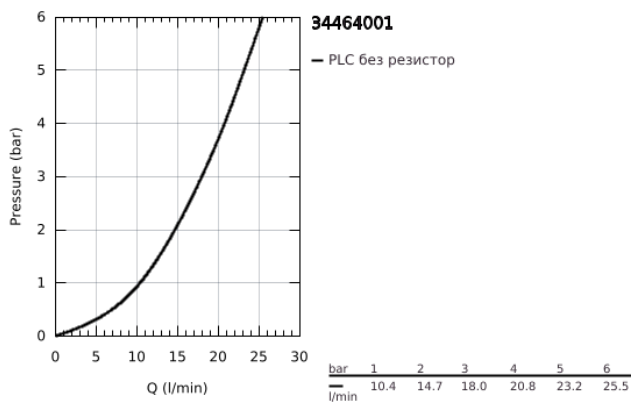

## 34 464 001 GROHTHERM 2000 ТЕРМОСТАТЕН СМЕСИТЕЛ ЗА ВАНА/ДУШ, 1/2"