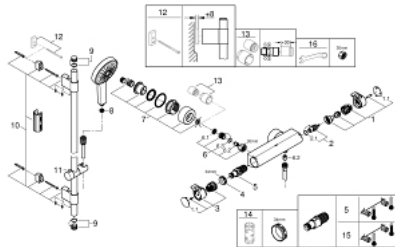

## 34 482 001 GROHTHERM 2000 ТЕРМОСТАТЕН СМЕСИТЕЛ ЗА ДУШ, 1/2" С ТРЪБНО ОКАЧВАНЕ

### PRODUCT DESCRIPTION

- Colour: хром
- Състои се от:
  - Grotherm 2000 - термостатен смесител за душ (34 169)
  - Power&Soul Cosmopolitan 130 душ гарнитура

### SPARE PARTS, октомври 2016 – now

- 1: Shut-off handle Aqua Paddle (Spare part-nr. 47916000)
- 1.1: Капаче (Spare part-nr. 4788300M)
- 2: Керамична глава 1/2" (Spare part-nr. 45346000)
- 2.1: O-ring  $\varnothing$  18.2 x  $\varnothing$  1.7 (Spare part-nr. 0392400M)
- 3: Temperature control handle (Spare part-nr. 47917000)
- 3.1: Капаче (Spare part-nr. 4788300M)
- 4: Fitting ring (Spare part-nr. 47743000)
- 5: Термoeлемент 1/2" (Spare part-nr. 47439000)
- 6: Възвратен клапан (Spare part-nr. 47189000)
- 6.1: Филтър (Spare part-nr. 0726400M)
- 6.2: Възвратен клапан (Spare part-nr. 08565000)
- 6.3: O-ring  $\varnothing$  17 x  $\varnothing$  2 (Spare part-nr. 0305500M)
- 7: S- Връзка (Spare part-nr. 12693000)
- 8: Филтър (Spare part-nr. 0700200M)
- 9: Капаче (Spare part-nr. 45922000)
- 10: Държач за тръбно окачване (Spare part-nr. 48333000)
- 11: Регулируем елемент (Spare part-nr. 48177000)
- 12: Подложна шайба (Spare part-nr. 45914XE0)\*
- 13: Комплект удължители, 30 mm (Spare part-nr. 46238000)\*
- 14: Ключ (Spare part-nr. 19332000)\*
- 15: GROHE TurboStat картуш 1/2" (Spare part-nr. 47175000)\*
- 16: Специален ключ (Spare part-nr. 19377000)\*