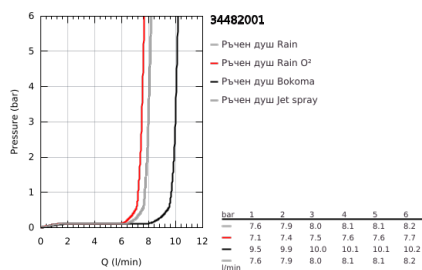

## 34 482 001 GROHTHERM 2000 ТЕРМОСТАТЕН СМЕСИТЕЛ ЗА ДУШ, 1/2" С ТРЪБНО ОКАЧВАНЕ

### PRODUCT DESCRIPTION

- Colour: хром
- Състои се от:
  - Grotherm 2000 - термостатен смесител за душ (34 169)
  - Power&Soul Cosmopolitan 130 душ гарнитура