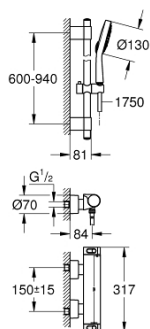

## 34 482 001 GROHTHERM 2000 ТЕРМОСТАТЕН СМЕСИТЕЛ ЗА ДУШ, 1/2" С ТРЪБНО ОКАЧВАНЕ

### PRODUCT DESCRIPTION

- Colour: хром
- Състои се от:
  - Grotherm 2000 - термостатен смесител за душ (34 169)
  - Power&Soul Cosmopolitan 130 душ гарнитура

### SPARE PARTS, октомври 2016 – now

- 1: Shut-off handle Aqua Paddle (Spare part-nr. 47916000)
- 1.1: Капаче (Spare part-nr. 4788300M)
- 2: Керамична глава 1/2" (Spare part-nr. 45346000)
- 2.1: O-ring  $\varnothing$  18.2 x  $\varnothing$  1.7 (Spare part-nr. 0392400M)
- 3: Temperature control handle (Spare part-nr. 47917000)
- 3.1: Капаче (Spare part-nr. 4788300M)
- 4: Fitting ring (Spare part-nr. 47743000)
- 5: Термoeлемент 1/2" (Spare part-nr. 47439000)
- 6: Възвратен клапан (Spare part-nr. 47189000)
- 6.1: Филтър (Spare part-nr. 0726400M)
- 6.2: Възвратен клапан (Spare part-nr. 08565000)
- 6.3: O-ring  $\varnothing$  17 x  $\varnothing$  2 (Spare part-nr. 0305500M)
- 7: S- Връзка (Spare part-nr. 12693000)
- 8: Филтър (Spare part-nr. 0700200M)
- 9: Капаче (Spare part-nr. 45922000)
- 10: Държач за тръбно окачване (Spare part-nr. 48333000)
- 11: Регулируем елемент (Spare part-nr. 48177000)
- 12: Подложна шайба (Spare part-nr. 45914XE0)\*
- 13: Комплект удължители, 30 mm (Spare part-nr. 46238000)\*
- 14: Ключ (Spare part-nr. 19332000)\*
- 15: GROHE TurboStat картуш 1/2" (Spare part-nr. 47175000)\*
- 16: Специален ключ (Spare part-nr. 19377000)\*