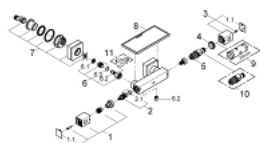

## 34 491 000 GROHTHERM CUBE ТЕРМОСТАТЕН СМЕСИТЕЛ ЗА ДУШ, 1/2"

### PRODUCT DESCRIPTION

- Colour: хром
- Стенен монтаж
- GROHE LongLife хромирано покритие
- GROHE SafeStop 38°C
- включен GROHE SafeStop Plus температурен ограничител до 43°C
- GROHE TurboStat - компактен картуш с восьъчен термоелемент
- Интегриран спирателен вентил засмесена вода
- GROHE EcoButton
- Керамичен затварящ механизъм - Carbidur 1/2", 180°
- Извод за душ, 1/2"
- Вграден възвратен клапан
- Филтърна цедка
- Защита от обратен поток
- Скрити S- връзки
- GROHE EasyReach поставка (18 700 000)
- Може да се сваля за по-лесно почистване
- Покритие - da Vinci satin white
- GROHE EcoJoy - технология за намаляване разхода на вода

### SPARE PARTS, януари 2013 – now

- 1: Спирателна ръкохватка (Spare part-nr. 47964000)
- 1.1: Капаче (Spare part-nr. 4795900M)
- 2: Керамична глава 1/2" (Spare part-nr. 45346000)
- 2.1: O-ring  $\varnothing$  18.2 x  $\varnothing$  1.7 (Spare part-nr. 0392400M)
- 3: Temperature control handle (Spare part-nr. 47958000)
- 3.1: Капаче (Spare part-nr. 4795900M)
- 4: Fitting ring (Spare part-nr. 47743000)
- 5: Термoeлемент 1/2" (Spare part-nr. 47439000)
- 6: Възвратен клапан (Spare part-nr. 47189000)
- 6.1: Филтър (Spare part-nr. 0726400M)
- 6.2: Възвратен клапан (Spare part-nr. 08565000)
- 6.3: O-ring  $\varnothing$  17 x  $\varnothing$  2 (Spare part-nr. 0305500M)
- 7: S- Връзка (Spare part-nr. 47824000)
- 8: Поставка GROHE EasyReach (Spare part-nr. 18700000)
- 9: Ключ (Spare part-nr. 19332000)\*
- 10: GROHE TurboStat картуш 1/2" (Spare part-nr. 47175000)\*