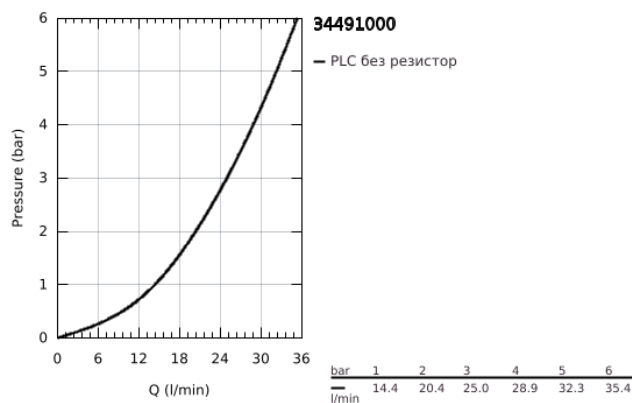

## 34 491 000 GROHTHERM CUBE ТЕРМОСТАТЕН СМЕСИТЕЛ ЗА ДУШ, 1/2"

### PRODUCT DESCRIPTION

- Colour: хром
- Стенен монтаж
- GROHE LongLife хромирано покритие
- GROHE SafeStop 38°C
- включен GROHE SafeStop Plus температурен ограничител до 43°C
- GROHE TurboStat - компактен картуш с восьъчен термоелемент
- Интегриран спирателен вентил засмесена вода
- GROHE EcoButton
- Керамичен затварящ механизъм - Carbidur 1/2", 180°
- Извод за душ, 1/2"
- Вграден възвратен клапан
- Филтърна цедка
- Защита от обратен поток
- Скрити S- връзки
- GROHE EasyReach поставка (18 700 000)
- Може да се сваля за по-лесно почистване
- Покритие - da Vinci satin white
- GROHE EcoJoy - технология за намаляване разхода на вода