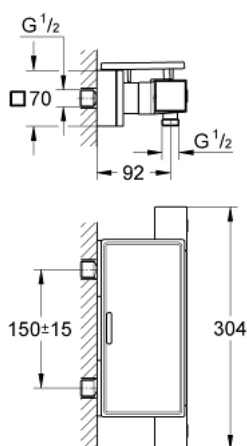

## 34 491 000 GROHTHERM CUBE ТЕРМОСТАТЕН СМЕСИТЕЛ ЗА ДУШ, 1/2"

### PRODUCT DESCRIPTION

- Colour: хром
- Стенен монтаж
- GROHE LongLife хромирано покритие
- GROHE SafeStop 38°C
- включен GROHE SafeStop Plus температурен ограничител до 43°C
- GROHE TurboStat - компактен картуш с восьъчен термоелемент
- Интегриран спирателен вентил засмесена вода
- GROHE EcoButton
- Керамичен затварящ механизъм - Carbidur 1/2", 180°
- Извод за душ, 1/2"
- Вграден възвратен клапан
- Филтърна цедка
- Защита от обратен поток
- Скрити S- връзки
- GROHE EasyReach поставка (18 700 000)
- Може да се сваля за по-лесно почистване
- Покритие - da Vinci satin white
- GROHE EcoJoy - технология за намаляване разхода на вода

### SPARE PARTS, януари 2013 – now

- 1: Спирателна ръкохватка (Spare part-nr. 47964000)
- 1.1: Капаче (Spare part-nr. 4795900M)
- 2: Керамична глава 1/2" (Spare part-nr. 45346000)
- 2.1: O-ring  $\varnothing$  18.2 x  $\varnothing$  1.7 (Spare part-nr. 0392400M)
- 3: Temperature control handle (Spare part-nr. 47958000)
- 3.1: Капаче (Spare part-nr. 4795900M)
- 4: Fitting ring (Spare part-nr. 47743000)
- 5: Термoeлемент 1/2" (Spare part-nr. 47439000)
- 6: Възвратен клапан (Spare part-nr. 47189000)
- 6.1: Филтър (Spare part-nr. 0726400M)
- 6.2: Възвратен клапан (Spare part-nr. 08565000)
- 6.3: O-ring  $\varnothing$  17 x  $\varnothing$  2 (Spare part-nr. 0305500M)
- 7: S- Връзка (Spare part-nr. 47824000)
- 8: Поставка GROHE EasyReach (Spare part-nr. 18700000)
- 9: Ключ (Spare part-nr. 19332000)\*
- 10: GROHE TurboStat картуш 1/2" (Spare part-nr. 47175000)\*