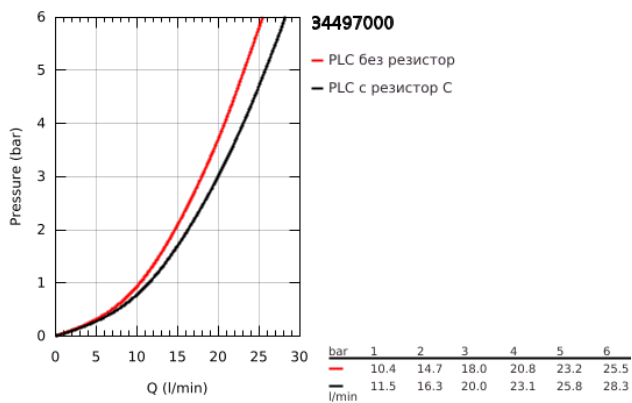

34 497 000 GROHTHERM CUBE ТЕРМОСТАТЕН СМЕСИТЕЛ ЗА ВАНА/ДУШ, 1/2"

PRODUCT DESCRIPTION

- Colour: хром
- Стенен монтаж
- GROHE LongLife хромирано покритие
- GROHE SafeStop 38°C
- включен GROHE SafeStop Plus температурен ограничител до 43°C
- GROHE TurboStat - компактен картуш с восьъчен термоелемент
- Интегриран спирателен вентил засмесена вода
- GROHE AquaDimmer с няколко функции:
 - вграден FlowControl Button
 - - Регулиране на дебита
 - - Автоматичен превключвател вана/душ
- Извод за душ, 1/2"
- С една функция: GROHE XL Waterfall
- Регулатор на струята
- Вграден възвратен клапан
- Филтърна цедка
- Защита от обратен поток
- Скрити S- връзки

34 497 000 GROHTHERM CUBE ТЕРМОСТАТЕН СМЕСИТЕЛ ЗА ВАНА/ДУШ, 1/2"

SPARE PARTS, януари 2013 – now

- 1: Спирателна ръкохватка (Spare part-nr. 47960000)
- 1.1: Капаче (Spare part-nr. 4795900M)
- 2: Пръстен (Spare part-nr. 47922000)
- 3: Аквадимер (Spare part-nr. 47364000)
- 4: Water flow (Spare part-nr. 47887000)
- 5: Temperature control handle (Spare part-nr. 47958000)
- 5.1: Капаче (Spare part-nr. 4795900M)
- 6: Fitting ring (Spare part-nr. 47743000)
- 7: Термoeлемент 1/2" (Spare part-nr. 47439000)
- 8: Възвратен клапан (Spare part-nr. 47189000)
- 8.1: Филтър (Spare part-nr. 0726400M)
- 8.2: Възвратен клапан (Spare part-nr. 08565000)
- 8.3: O-ring $\varnothing 17 \times \varnothing 2$ (Spare part-nr. 0305500M)
- 9: S- Връзка (Spare part-nr. 47824000)
- 10: Water flow (Spare part-nr. 47924000)
- 11: Комплект удължители, 30 mm (Spare part-nr. 46238000)*
- 12: Ключ (Spare part-nr. 19332000)*
- 13: GROHE TurboStat картуш 1/2" (Spare part-nr. 47175000)*
- 14: Специален ключ (Spare part-nr. 19377000)*