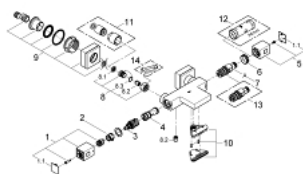

34 497 000 GROHTHERM CUBE ТЕРМОСТАТЕН СМЕСИТЕЛ ЗА ВАНА/ДУШ, 1/2"

PRODUCT DESCRIPTION

- Colour: хром
- Стенен монтаж
- GROHE LongLife хромирано покритие
- GROHE SafeStop 38°C
- включен GROHE SafeStop Plus температурен ограничител до 43°C
- GROHE TurboStat - компактен картуш с восьъчен термоелемент
- Интегриран спирателен вентил засмесена вода
- GROHE AquaDimmer с няколко функции:
 - вграден FlowControl Button
 - - Регулиране на дебита
 - - Автоматичен превключвател вана/душ
- Извод за душ, 1/2"
- С една функция: GROHE XL Waterfall
- Регулатор на струята
- Вграден възвратен клапан
- Филтърна цедка
- Защита от обратен поток
- Скрити S- връзки

34 497 000 GROHTHERM CUBE ТЕРМОСТАТЕН СМЕСИТЕЛ ЗА ВАНА/ДУШ, 1/2"

SPARE PARTS, януари 2013 – now

- 1: Спирателна ръкохватка (Spare part-nr. 47960000)
- 1.1: Капаче (Spare part-nr. 4795900M)
- 2: Пръстен (Spare part-nr. 47922000)
- 3: Аквадимер (Spare part-nr. 47364000)
- 4: Water flow (Spare part-nr. 47887000)
- 5: Temperature control handle (Spare part-nr. 47958000)
- 5.1: Капаче (Spare part-nr. 4795900M)
- 6: Fitting ring (Spare part-nr. 47743000)
- 7: Термoeлемент 1/2" (Spare part-nr. 47439000)
- 8: Възвратен клапан (Spare part-nr. 47189000)
- 8.1: Филтър (Spare part-nr. 0726400M)
- 8.2: Възвратен клапан (Spare part-nr. 08565000)
- 8.3: O-ring $\varnothing 17 \times \varnothing 2$ (Spare part-nr. 0305500M)
- 9: S- Връзка (Spare part-nr. 47824000)
- 10: Water flow (Spare part-nr. 47924000)
- 11: Комплект удължители, 30 mm (Spare part-nr. 46238000)*
- 12: Ключ (Spare part-nr. 19332000)*
- 13: GROHE TurboStat картуш 1/2" (Spare part-nr. 47175000)*
- 14: Специален ключ (Spare part-nr. 19377000)*