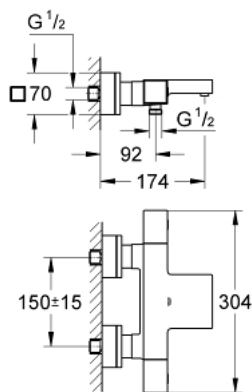

34 497 000 GROHTHERM CUBE ТЕРМОСТАТЕН СМЕСИТЕЛ ЗА ВАНА/ДУШ, 1/2"

PRODUCT DESCRIPTION

- Colour: хром
- Стенен монтаж
- GROHE LongLife хромирано покритие
- GROHE SafeStop 38°C
- включен GROHE SafeStop Plus температурен ограничител до 43°C
- GROHE TurboStat - компактен картуш с восьъчен термоелемент
- Интегриран спирателен вентил засмесена вода
- GROHE AquaDimmer с няколко функции:
 - вграден FlowControl Button
 - - Регулиране на дебита
 - - Автоматичен превключвател вана/душ
- Извод за душ, 1/2"
- С една функция: GROHE XL Waterfall
- Регулатор на струята
- Вграден възвратен клапан
- Филтърна цедка
- Защита от обратен поток
- Скрити S- връзки

34 497 000 GROHTHERM CUBE ТЕРМОСТАТЕН СМЕСИТЕЛ ЗА ВАНА/ДУШ, 1/2"

SPARE PARTS, януари 2013 – now

- 1: Спирателна ръкохватка (Spare part-nr. 47960000)
- 1.1: Капаче (Spare part-nr. 4795900M)
- 2: Пръстен (Spare part-nr. 47922000)
- 3: Аквадимер (Spare part-nr. 47364000)
- 4: Water flow (Spare part-nr. 47887000)
- 5: Temperature control handle (Spare part-nr. 47958000)
- 5.1: Капаче (Spare part-nr. 4795900M)
- 6: Fitting ring (Spare part-nr. 47743000)
- 7: Термoeлемент 1/2" (Spare part-nr. 47439000)
- 8: Възвратен клапан (Spare part-nr. 47189000)
- 8.1: Филтър (Spare part-nr. 0726400M)
- 8.2: Възвратен клапан (Spare part-nr. 08565000)
- 8.3: O-ring $\varnothing 17 \times \varnothing 2$ (Spare part-nr. 0305500M)
- 9: S- Връзка (Spare part-nr. 47824000)
- 10: Water flow (Spare part-nr. 47924000)
- 11: Комплект удължители, 30 mm (Spare part-nr. 46238000)*
- 12: Ключ (Spare part-nr. 19332000)*
- 13: GROHE TurboStat картуш 1/2" (Spare part-nr. 47175000)*
- 14: Специален ключ (Spare part-nr. 19377000)*