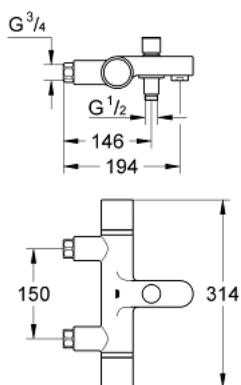

34 519 000 GROHTHERM 1000 COSMOPOLITAN ТЕРМОСТАТЕН СМЕСИТЕЛ ЗА БАНА/ДУШ 1/2"

PRODUCT DESCRIPTION

- Colour: хром
- GROHE LongLife finish
- хромирани пръстени с обозначения
- GROHE SafeStop Plus, температурен ограничител до 46° C, с възможност за премахване
- GROHE TurboStat - компактен картуш с восьмичен термоелемент
- Интегриран спирателен вентил засмесена вода
- Автоматичен превключвател за вана/душ
- Извод за душ, 1/2"
- вграден възвратен клапан
- Филтърна цедка
- Защита от обратен поток
- Без S-връзки
- Регулируемо налягане на потока от 0,5 - 5,0 bar
- max. разлика в налягането 5:1

34 519 000 GROHTHERM 1000 COSMOPOLITAN ТЕРМОСТАТЕН СМЕСИТЕЛ ЗА БАНА/ДУШ ½"

SPARE PARTS, септември 2013 – now

- 1: Ръкохватка (Spare part-nr. 47904000)
- 1.1: Капаче (Spare part-nr. 4788300M)
- 2: Fitting ring (Spare part-nr. 47765000)
- 3: Термoeлемент 1/2" (Spare part-nr. 47966000)
- 4: Превключвател (Spare part-nr. 47906000)
- 5: Възвратен клапан (Spare part-nr. 08565000)
- 6: Аератор (Spare part-nr. 47908000)
- 7: union connection set + non-return valve (Spare part-nr. 47907000)
- 7.1: Филтър (Spare part-nr. 0726400M)
- 7.2: Sealing washer Ø 26 x Ø 2 (Spare part-nr. 0120600M)
- 7.3: O-ring Ø 17 x Ø 2 (Spare part-nr. 0305500M)
- 8: Затварящ механизъм 3/4"
за вграждане (Spare part-nr. 07025000)
- 8.1: Sealing washer Ø 6 x Ø 2 (Spare part-nr. 0128300M)
- 9: Стояща връзка (Spare part-nr. 18121000)*
- 10: Стояща връзка (Spare part-nr. 18066000)*
- 11: Bracket for exposed installation (Spare part-nr. 18153000)*
- 12: Ключ (Spare part-nr. 19332000)*
- 13: Ръкохватка (Spare part-nr. 47909000)*
- 14: Extension 3/4", 20 mm (Spare part-nr. 0713000M)*