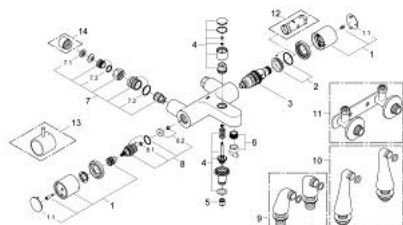

34 519 000 GROHTHERM 1000 COSMOPOLITAN ТЕРМОСТАТЕН СМЕСИТЕЛ ЗА БАНА/ДУШ 1/2"

PRODUCT DESCRIPTION

- Colour: хром
- GROHE LongLife finish
- хромирани пръстени с обозначения
- GROHE SafeStop Plus, температурен ограничител до 46° C, с възможност за премахване
- GROHE TurboStat - компактен картуш с восьмичен термоелемент
- Интегриран спирателен вентил засмесена вода
- Автоматичен превключвател за вана/душ
- Извод за душ, 1/2"
- вграден възвратен клапан
- Филтърна цедка
- Защита от обратен поток
- Без S-връзки
- Регулируемо налягане на потока от 0,5 - 5,0 bar
- max. разлика в налягането 5:1

34 519 000 GROHTHERM 1000 COSMOPOLITAN ТЕРМОСТАТЕН СМЕСИТЕЛ ЗА БАНА/ДУШ ½"

SPARE PARTS, септември 2013 – now

- 1: Ръкохватка (Spare part-nr. 47904000)
- 1.1: Капаче (Spare part-nr. 4788300M)
- 2: Fitting ring (Spare part-nr. 47765000)
- 3: Термoeлемент 1/2" (Spare part-nr. 47966000)
- 4: Превключвател (Spare part-nr. 47906000)
- 5: Възвратен клапан (Spare part-nr. 08565000)
- 6: Аератор (Spare part-nr. 47908000)
- 7: union connection set + non-return valve (Spare part-nr. 47907000)
- 7.1: Филтър (Spare part-nr. 0726400M)
- 7.2: Sealing washer Ø 26 x Ø 2 (Spare part-nr. 0120600M)
- 7.3: O-ring Ø 17 x Ø 2 (Spare part-nr. 0305500M)
- 8: Затварящ механизъм 3/4"
за вграждане (Spare part-nr. 07025000)
- 8.1: Sealing washer Ø 6 x Ø 2 (Spare part-nr. 0128300M)
- 9: Стояща връзка (Spare part-nr. 18121000)*
- 10: Стояща връзка (Spare part-nr. 18066000)*
- 11: Bracket for exposed installation (Spare part-nr. 18153000)*
- 12: Ключ (Spare part-nr. 19332000)*
- 13: Ръкохватка (Spare part-nr. 47909000)*
- 14: Extension 3/4", 20 mm (Spare part-nr. 0713000M)*