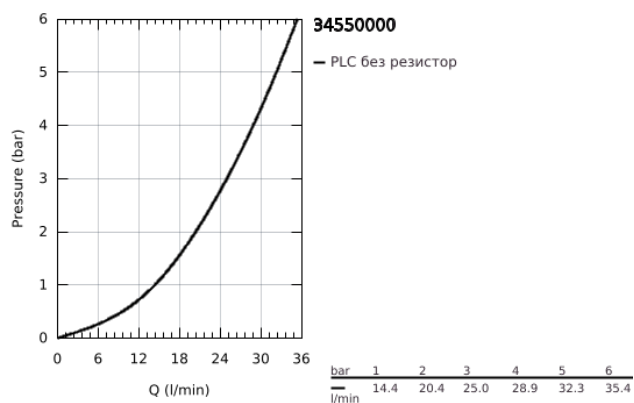

34 550 000 GROHTHERM 1000 ТЕРМОСТАТЕН СМЕСИТЕЛ ЗА ДУШ, 1/2"

PRODUCT DESCRIPTION

- Colour: хром
- Стенен монтаж
- GROHE CoolTouch - термостатно тяло стермоизолирана повърхност
- GROHE LongLife хромирано покритие
- GROHE MetalGrip – метални ръкохватки с ергономична форма
- GROHE SafeStop 38°C
- включен GROHE SafeStop Plus температурен ограничител до 43°C
- GROHE TurboStat - компактен картуш с осъчен термоелемент
- Интегриран спирателен вентил засмесена вода
- GROHE EcoButton
- Керамична глава 1/2", 180°
- Извод за душ, 1/2"
- Вграден възвратен клапан
- Филтърна цедка
- Защита от обратен поток
- GROHE FastFixation S-връзки
- Метална розетка

34 550 000 GROHTHERM 1000 ТЕРМОСТАТЕН СМЕСИТЕЛ ЗА ДУШ, 1/2"

SPARE PARTS, февруари 2014 – now

- 1: Спирателна ръкохватка (Spare part-nr. 47972000)
 - 1.1: Капаче (Spare part-nr. 4797400M)
 - 2: Керамична глава 1/2" (Spare part-nr. 45346000)
 - 2.1: O-ring Ø 18.2 x Ø 1.7 (Spare part-nr. 0392400M)
 - 3: Temperature control handle (Spare part-nr. 47973000)
 - 3.1: Капаче (Spare part-nr. 4797400M)
 - 4: Fitting ring (Spare part-nr. 47743000)
 - 5: Термoeлемент 1/2" (Spare part-nr. 47439000)
 - 6: Race (Spare part-nr. 47975000)
 - 7: Възвратни клапи (Spare part-nr. 47979000)
 - 7.1: Възвратен клапан (Spare part-nr. 0654400M)
 - 7.2: Комплект за монтаж (Spare part-nr. 48003000)
 - 8: S- Връзка (Spare part-nr. 12075000)
 - 8.1: Уплътнение (Spare part-nr. 0138600M)
 - 8.2: Розетка (Spare part-nr. 0221000M)
 - 9: Възвратен клапан (Spare part-nr. 08565000)
 - 10: Extension 3/4", 20 mm (Spare part-nr. 0713000M)*
 - 11: Специален ключ (Spare part-nr. 19377000)*
 - 12: Ключ (Spare part-nr. 19332000)*
 - 13: GROHE TurboStat картуш 1/2" (Spare part-nr. 47175000)*
- * Optional accessories