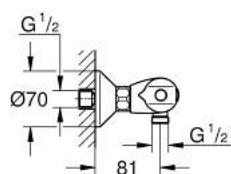

34 550 000 GROHTHERM 1000 ТЕРМОСТАТЕН СМЕСИТЕЛ ЗА ДУШ, 1/2"

PRODUCT DESCRIPTION

- Colour: хром
- Стенен монтаж
- GROHE CoolTouch - термостатно тяло стермоизолирана повърхност
- GROHE LongLife хромирано покритие
- GROHE MetalGrip – метални ръкохватки с ергономична форма
- GROHE SafeStop 38°C
- включен GROHE SafeStop Plus температурен ограничител до 43°C
- GROHE TurboStat - компактен картуш с осъчен термоелемент
- Интегриран спирателен вентил засмесена вода
- GROHE EcoButton
- Керамична глава 1/2", 180°
- Извод за душ, 1/2"
- Вграден възвратен клапан
- Филтърна цедка
- Защита от обратен поток
- GROHE FastFixation S-връзки
- Метална розетка

34 550 000 GROHTHERM 1000 ТЕРМОСТАТЕН СМЕСИТЕЛ ЗА ДУШ, 1/2"

SPARE PARTS, февруари 2014 – now

- 1: Спирателна ръкохватка (Spare part-nr. 47972000)
 - 1.1: Капаче (Spare part-nr. 4797400M)
 - 2: Керамична глава 1/2" (Spare part-nr. 45346000)
 - 2.1: O-ring Ø 18.2 x Ø 1.7 (Spare part-nr. 0392400M)
 - 3: Temperature control handle (Spare part-nr. 47973000)
 - 3.1: Капаче (Spare part-nr. 4797400M)
 - 4: Fitting ring (Spare part-nr. 47743000)
 - 5: Термoeлемент 1/2" (Spare part-nr. 47439000)
 - 6: Race (Spare part-nr. 47975000)
 - 7: Възвратни клапи (Spare part-nr. 47979000)
 - 7.1: Възвратен клапан (Spare part-nr. 0654400M)
 - 7.2: Комплект за монтаж (Spare part-nr. 48003000)
 - 8: S- Връзка (Spare part-nr. 12075000)
 - 8.1: Уплътнение (Spare part-nr. 0138600M)
 - 8.2: Розетка (Spare part-nr. 0221000M)
 - 9: Възвратен клапан (Spare part-nr. 08565000)
 - 10: Extension 3/4", 20 mm (Spare part-nr. 0713000M)*
 - 11: Специален ключ (Spare part-nr. 19377000)*
 - 12: Ключ (Spare part-nr. 19332000)*
 - 13: GROHE TurboStat картуш 1/2" (Spare part-nr. 47175000)*
- * Optional accessories