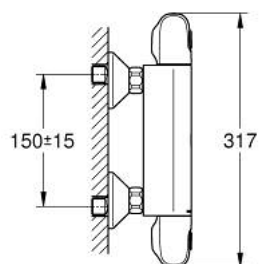

34 550 000 GROHTHERM 1000 ТЕРМОСТАТЕН СМЕСИТЕЛ ЗА ДУШ, 1/2"

PRODUCT DESCRIPTION

- Colour: хром
- Стенен монтаж
- GROHE CoolTouch - термостатно тяло стермоизолирана повърхност
- GROHE LongLife хромирано покритие
- GROHE MetalGrip – метални ръкохватки с ергономична форма
- GROHE SafeStop 38°C
- включен GROHE SafeStop Plus температурен ограничител до 43°C
- GROHE TurboStat - компактен картуш с осъчен термоелемент
- Интегриран спирателен вентил засмесена вода
- GROHE EcoButton
- Керамична глава 1/2", 180°
- Извод за душ, 1/2"
- Вграден възвратен клапан
- Филтърна цедка
- Защита от обратен поток
- GROHE FastFixation S-връзки
- Метална розетка

34 550 000 GROHTHERM 1000 ТЕРМОСТАТЕН СМЕСИТЕЛ ЗА ДУШ, 1/2"

SPARE PARTS, февруари 2014 – now

- 1: Спирателна ръкохватка (Spare part-nr. 47972000)
 - 1.1: Капаче (Spare part-nr. 4797400M)
 - 2: Керамична глава 1/2" (Spare part-nr. 45346000)
 - 2.1: O-ring Ø 18.2 x Ø 1.7 (Spare part-nr. 0392400M)
 - 3: Temperature control handle (Spare part-nr. 47973000)
 - 3.1: Капаче (Spare part-nr. 4797400M)
 - 4: Fitting ring (Spare part-nr. 47743000)
 - 5: Термoeлемент 1/2" (Spare part-nr. 47439000)
 - 6: Race (Spare part-nr. 47975000)
 - 7: Възвратни клапи (Spare part-nr. 47979000)
 - 7.1: Възвратен клапан (Spare part-nr. 0654400M)
 - 7.2: Комплект за монтаж (Spare part-nr. 48003000)
 - 8: S- Връзка (Spare part-nr. 12075000)
 - 8.1: Уплътнение (Spare part-nr. 0138600M)
 - 8.2: Розетка (Spare part-nr. 0221000M)
 - 9: Възвратен клапан (Spare part-nr. 08565000)
 - 10: Extension 3/4", 20 mm (Spare part-nr. 0713000M)*
 - 11: Специален ключ (Spare part-nr. 19377000)*
 - 12: Ключ (Spare part-nr. 19332000)*
 - 13: GROHE TurboStat картуш 1/2" (Spare part-nr. 47175000)*
- * Optional accessories