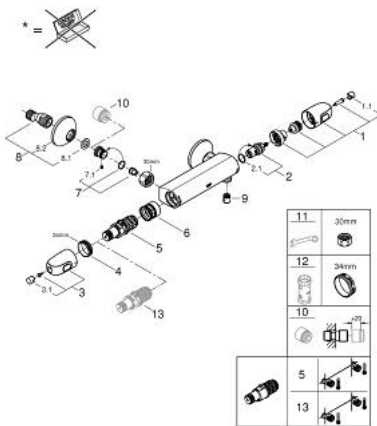

34 550 000 GROHTHERM 1000 ТЕРМОСТАТЕН СМЕСИТЕЛ ЗА ДУШ, 1/2"

PRODUCT DESCRIPTION

- Colour: хром
- Стенен монтаж
- GROHE CoolTouch - термостатно тяло стермоизолирана повърхност
- GROHE LongLife хромирано покритие
- GROHE MetalGrip – метални ръкохватки с ергономична форма
- GROHE SafeStop 38°C
- включен GROHE SafeStop Plus температурен ограничител до 43°C
- GROHE TurboStat - компактен картуш с осъчен термоелемент
- Интегриран спирателен вентил засмесена вода
- GROHE EcoButton
- Керамична глава 1/2", 180°
- Извод за душ, 1/2"
- Вграден възвратен клапан
- Филтърна цедка
- Защита от обратен поток
- GROHE FastFixation S-връзки
- Метална розетка

34 550 000 GROHTHERM 1000 ТЕРМОСТАТЕН СМЕСИТЕЛ ЗА ДУШ, 1/2"

SPARE PARTS, февруари 2014 – now

- 1: Спирателна ръкохватка (Spare part-nr. 47972000)
 - 1.1: Капаче (Spare part-nr. 4797400M)
 - 2: Керамична глава 1/2" (Spare part-nr. 45346000)
 - 2.1: O-ring Ø 18.2 x Ø 1.7 (Spare part-nr. 0392400M)
 - 3: Temperature control handle (Spare part-nr. 47973000)
 - 3.1: Капаче (Spare part-nr. 4797400M)
 - 4: Fitting ring (Spare part-nr. 47743000)
 - 5: Термoeлемент 1/2" (Spare part-nr. 47439000)
 - 6: Race (Spare part-nr. 47975000)
 - 7: Възвратни клапи (Spare part-nr. 47979000)
 - 7.1: Възвратен клапан (Spare part-nr. 0654400M)
 - 7.2: Комплект за монтаж (Spare part-nr. 48003000)
 - 8: S- Връзка (Spare part-nr. 12075000)
 - 8.1: Уплътнение (Spare part-nr. 0138600M)
 - 8.2: Розетка (Spare part-nr. 0221000M)
 - 9: Възвратен клапан (Spare part-nr. 08565000)
 - 10: Extension 3/4", 20 mm (Spare part-nr. 0713000M)*
 - 11: Специален ключ (Spare part-nr. 19377000)*
 - 12: Ключ (Spare part-nr. 19332000)*
 - 13: GROHE TurboStat картуш 1/2" (Spare part-nr. 47175000)*
- * Optional accessories