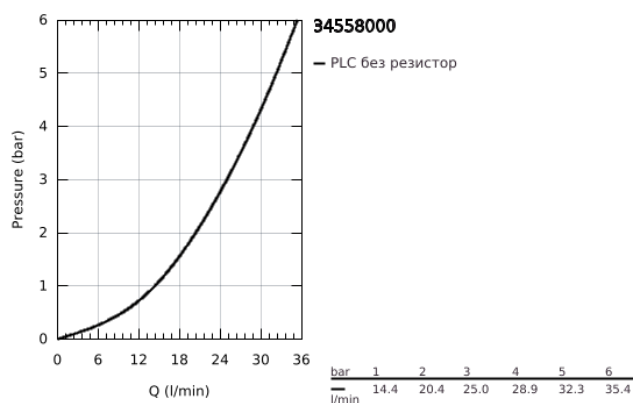

34 558 000 GROHTHERM 800 ТЕРМОСТАТЕН СМЕСИТЕЛ ЗА ДУШ, 1/2"

PRODUCT DESCRIPTION

- Colour: хром
- Стенен монтаж
- GROHE LongLife хромирано покритие
- GROHE SafeStop 38°C
- включен GROHE SafeStop Plus температурен ограничител до 43°C
- GROHE TurboStat - компактен картуш с восьъчен термоелемент
- Интегриран спирателен вентил засмесена вода
- volume handle with FlowControl Button (button with individually adjustable stop)
- Керамична глава ½", 180°
- Извод за душ, 1/2"
- Филтърна цедка
- Вграден възвратен клапан
- Защита от обратен поток
- S- Връзки
- Метална розетка

34 558 000 GROHTHERM 800 ТЕРМОСТАТЕН СМЕСИТЕЛ ЗА ДУШ, 1/2"

SPARE PARTS, февруари 2014 – now

- 1: Temperature control handle (Spare part-nr. 47981000)
- 2: Fitting ring (Spare part-nr. 47743000)
- 3: Термoeлемент 1/2" (Spare part-nr. 47439000)
- 4: Спирателна ръкохватка (Spare part-nr. 47980000)
- 5: Керамична глава 1/2" (Spare part-nr. 45346000)
- 5.1: O-ring \varnothing 18.2 x \varnothing 1.7 (Spare part-nr. 0392400M)
- 6: Възвратен клапан (Spare part-nr. 08565000)
- 7: Възвратен клапан (Spare part-nr. 47189000)
- 7.1: Филтър (Spare part-nr. 0726400M)
- 7.2: Възвратен клапан (Spare part-nr. 08565000)
- 7.3: O-ring \varnothing 17 x \varnothing 2 (Spare part-nr. 0305500M)
- 8: S- Връзка (Spare part-nr. 12075000)
- 8.1: Уплътнение (Spare part-nr. 0138600M)
- 8.2: Розетка (Spare part-nr. 0221000M)
- 9: Extension 3/4", 20 mm (Spare part-nr. 0713000M)*
- 10: Ключ (Spare part-nr. 19332000)*
- 11: Специален ключ (Spare part-nr. 19377000)*
- 12: GROHE TurboStat картуш 1/2" (Spare part-nr. 47175000)*