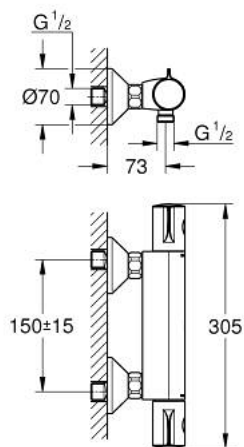

34 558 000 GROHTHERM 800 ТЕРМОСТАТЕН СМЕСИТЕЛ ЗА ДУШ, 1/2"

PRODUCT DESCRIPTION

- Colour: хром
- Стенен монтаж
- GROHE LongLife хромирано покритие
- GROHE SafeStop 38°C
- включен GROHE SafeStop Plus температурен ограничител до 43°C
- GROHE TurboStat - компактен картуш с восьъчен термоелемент
- Интегриран спирателен вентил засмесена вода
- volume handle with FlowControl Button (button with individually adjustable stop)
- Керамична глава ½", 180°
- Извод за душ, 1/2"
- Филтърна цедка
- Вграден възвратен клапан
- Защита от обратен поток
- S- Връзки
- Метална розетка

34 558 000 GROHTHERM 800 ТЕРМОСТАТЕН СМЕСИТЕЛ ЗА ДУШ, 1/2"

SPARE PARTS, февруари 2014 – now

- 1: Temperature control handle (Spare part-nr. 47981000)
- 2: Fitting ring (Spare part-nr. 47743000)
- 3: Термoeлемент 1/2" (Spare part-nr. 47439000)
- 4: Спирателна ръкохватка (Spare part-nr. 47980000)
- 5: Керамична глава 1/2" (Spare part-nr. 45346000)
- 5.1: O-ring \varnothing 18.2 x \varnothing 1.7 (Spare part-nr. 0392400M)
- 6: Възвратен клапан (Spare part-nr. 08565000)
- 7: Възвратен клапан (Spare part-nr. 47189000)
- 7.1: Филтър (Spare part-nr. 0726400M)
- 7.2: Възвратен клапан (Spare part-nr. 08565000)
- 7.3: O-ring \varnothing 17 x \varnothing 2 (Spare part-nr. 0305500M)
- 8: S- Връзка (Spare part-nr. 12075000)
- 8.1: Уплътнение (Spare part-nr. 0138600M)
- 8.2: Розетка (Spare part-nr. 0221000M)
- 9: Extension 3/4", 20 mm (Spare part-nr. 0713000M)*
- 10: Ключ (Spare part-nr. 19332000)*
- 11: Специален ключ (Spare part-nr. 19377000)*
- 12: GROHE TurboStat картуш 1/2" (Spare part-nr. 47175000)*