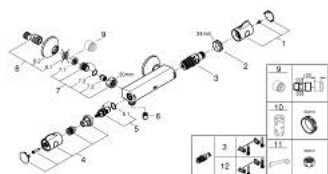

34 558 000 GROHTHERM 800 ТЕРМОСТАТЕН СМЕСИТЕЛ ЗА ДУШ, 1/2"

PRODUCT DESCRIPTION

- Colour: хром
- Стенен монтаж
- GROHE LongLife хромирано покритие
- GROHE SafeStop 38°C
- включен GROHE SafeStop Plus температурен ограничител до 43°C
- GROHE TurboStat - компактен картуш с восьъчен термоелемент
- Интегриран спирателен вентил засмесена вода
- volume handle with FlowControl Button (button with individually adjustable stop)
- Керамична глава ½", 180°
- Извод за душ, 1/2"
- Филтърна цедка
- Вграден възвратен клапан
- Защита от обратен поток
- S- Връзки
- Метална розетка

34 558 000 GROHTHERM 800 ТЕРМОСТАТЕН СМЕСИТЕЛ ЗА ДУШ, 1/2"

SPARE PARTS, февруари 2014 – now

- 1: Temperature control handle (Spare part-nr. 47981000)
- 2: Fitting ring (Spare part-nr. 47743000)
- 3: Термoeлемент 1/2" (Spare part-nr. 47439000)
- 4: Спирателна ръкохватка (Spare part-nr. 47980000)
- 5: Керамична глава 1/2" (Spare part-nr. 45346000)
- 5.1: O-ring \varnothing 18.2 x \varnothing 1.7 (Spare part-nr. 0392400M)
- 6: Възвратен клапан (Spare part-nr. 08565000)
- 7: Възвратен клапан (Spare part-nr. 47189000)
- 7.1: Филтър (Spare part-nr. 0726400M)
- 7.2: Възвратен клапан (Spare part-nr. 08565000)
- 7.3: O-ring \varnothing 17 x \varnothing 2 (Spare part-nr. 0305500M)
- 8: S- Връзка (Spare part-nr. 12075000)
- 8.1: Уплътнение (Spare part-nr. 0138600M)
- 8.2: Розетка (Spare part-nr. 0221000M)
- 9: Extension 3/4", 20 mm (Spare part-nr. 0713000M)*
- 10: Ключ (Spare part-nr. 19332000)*
- 11: Специален ключ (Spare part-nr. 19377000)*
- 12: GROHE TurboStat картуш 1/2" (Spare part-nr. 47175000)*