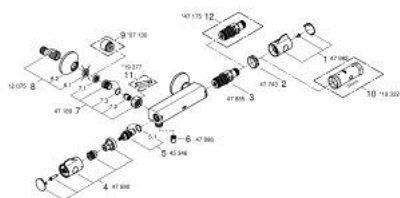

34 562 000 GROHTHERM 800 ТЕРМОСТАТЕН СМЕСИТЕЛ ЗА ДУШ, 1/2"

PRODUCT DESCRIPTION

- Colour: хром
- Стенен монтаж
- GROHE LongLife хромирано покритие
- GROHE SafeStop 38°C
- pre-installed GROHE SafeStop Plus
- GROHE TurboStat C3 - термостат
- Интегриран спирателен вентил засмесена вода
- GROHE EcoButton
- Керамична глава $1/2"$, 180°
- Извод за душ, 1/2"
- Вграден възвратен клапан
- Филтърна цедка
- Защита от обратен поток
- S- Връзки
- Метална розетка

34 562 000 GROHTHERM 800 ТЕРМОСТАТЕН СМЕСИТЕЛ ЗА ДУШ, 1/2"

SPARE PARTS, февруари 2014 – now

- 1: Temperature control handle (Spare part-nr. 47982000)
- 2: Fitting ring (Spare part-nr. 47743000)
- 3: Термоелемент 1/2" (Spare part-nr. 47885000)
- 4: Спирателна ръкохватка (Spare part-nr. 47980000)
- 5: Керамична глава 1/2" (Spare part-nr. 45346000)
- 5.1: O-ring \varnothing 18.2 x \varnothing 1.7 (Spare part-nr. 0392400M)
- 6: Възвратен клапан (Spare part-nr. 47886000)
- 7: Възвратен клапан (Spare part-nr. 47189000)
- 7.1: Филтър (Spare part-nr. 0726400M)
- 7.2: Възвратен клапан (Spare part-nr. 08565000)
- 7.3: O-ring \varnothing 17 x \varnothing 2 (Spare part-nr. 0305500M)
- 8: S- Връзка (Spare part-nr. 12075000)
- 8.1: Уплътнение (Spare part-nr. 0138600M)
- 8.2: Розетка (Spare part-nr. 0221000M)
- 9: Extension 3/4", 20 mm (Spare part-nr. 0713000M)*
- 10: Ключ (Spare part-nr. 19332000)*
- 11: Специален ключ (Spare part-nr. 19377000)*
- 12: GROHE TurboStat картуш 1/2" (Spare part-nr. 47175000)*