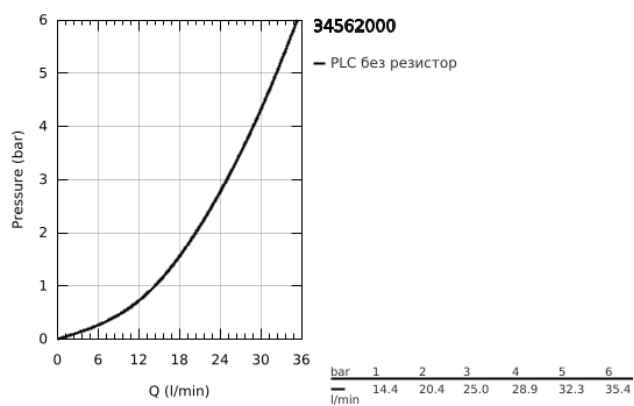

34 562 000 GROHTHERM 800 ТЕРМОСТАТЕН СМЕСИТЕЛ ЗА ДУШ, 1/2"

PRODUCT DESCRIPTION

- Colour: хром
- Стенен монтаж
- GROHE LongLife хромирано покритие
- GROHE SafeStop 38°C
- pre-installed GROHE SafeStop Plus
- GROHE TurboStat C3 - термостат
- Интегриран спирателен вентил засмесена вода
- GROHE EcoButton
- Керамична глава $1/2"$, 180°
- Извод за душ, 1/2"
- Вграден възвратен клапан
- Филтърна цедка
- Защита от обратен поток
- S- Връзки
- Метална розетка

34 562 000 GROHTHERM 800 ТЕРМОСТАТЕН СМЕСИТЕЛ ЗА ДУШ, 1/2"

SPARE PARTS, февруари 2014 – now

- 1: Temperature control handle (Spare part-nr. 47982000)
- 2: Fitting ring (Spare part-nr. 47743000)
- 3: Термоелемент 1/2" (Spare part-nr. 47885000)
- 4: Спирателна ръкохватка (Spare part-nr. 47980000)
- 5: Керамична глава 1/2" (Spare part-nr. 45346000)
- 5.1: O-ring \varnothing 18.2 x \varnothing 1.7 (Spare part-nr. 0392400M)
- 6: Възвратен клапан (Spare part-nr. 47886000)
- 7: Възвратен клапан (Spare part-nr. 47189000)
- 7.1: Филтър (Spare part-nr. 0726400M)
- 7.2: Възвратен клапан (Spare part-nr. 08565000)
- 7.3: O-ring \varnothing 17 x \varnothing 2 (Spare part-nr. 0305500M)
- 8: S- Връзка (Spare part-nr. 12075000)
- 8.1: Уплътнение (Spare part-nr. 0138600M)
- 8.2: Розетка (Spare part-nr. 0221000M)
- 9: Extension 3/4", 20 mm (Spare part-nr. 0713000M)*
- 10: Ключ (Spare part-nr. 19332000)*
- 11: Специален ключ (Spare part-nr. 19377000)*
- 12: GROHE TurboStat картуш 1/2" (Spare part-nr. 47175000)*