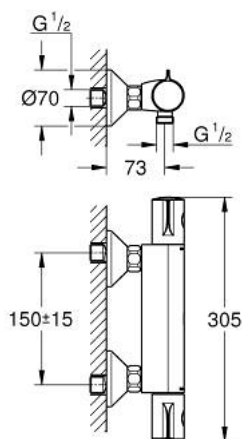

34 562 000 GROHTHERM 800 ТЕРМОСТАТЕН СМЕСИТЕЛ ЗА ДУШ, 1/2"

PRODUCT DESCRIPTION

- Colour: хром
- Стенен монтаж
- GROHE LongLife хромирано покритие
- GROHE SafeStop 38°C
- pre-installed GROHE SafeStop Plus
- GROHE TurboStat C3 - термостат
- Интегриран спирателен вентил засмесена вода
- GROHE EcoButton
- Керамична глава $1/2"$, 180°
- Извод за душ, 1/2"
- Вграден възвратен клапан
- Филтърна цедка
- Защита от обратен поток
- S- Връзки
- Метална розетка

34 562 000 GROHTHERM 800 ТЕРМОСТАТЕН СМЕСИТЕЛ ЗА ДУШ, 1/2"

SPARE PARTS, февруари 2014 – now

- 1: Temperature control handle (Spare part-nr. 47982000)
- 2: Fitting ring (Spare part-nr. 47743000)
- 3: Термоелемент 1/2" (Spare part-nr. 47885000)
- 4: Спирателна ръкохватка (Spare part-nr. 47980000)
- 5: Керамична глава 1/2" (Spare part-nr. 45346000)
- 5.1: O-ring \varnothing 18.2 x \varnothing 1.7 (Spare part-nr. 0392400M)
- 6: Възвратен клапан (Spare part-nr. 47886000)
- 7: Възвратен клапан (Spare part-nr. 47189000)
- 7.1: Филтър (Spare part-nr. 0726400M)
- 7.2: Възвратен клапан (Spare part-nr. 08565000)
- 7.3: O-ring \varnothing 17 x \varnothing 2 (Spare part-nr. 0305500M)
- 8: S- Връзка (Spare part-nr. 12075000)
- 8.1: Уплътнение (Spare part-nr. 0138600M)
- 8.2: Розетка (Spare part-nr. 0221000M)
- 9: Extension 3/4", 20 mm (Spare part-nr. 0713000M)*
- 10: Ключ (Spare part-nr. 19332000)*
- 11: Специален ключ (Spare part-nr. 19377000)*
- 12: GROHE TurboStat картуш 1/2" (Spare part-nr. 47175000)*