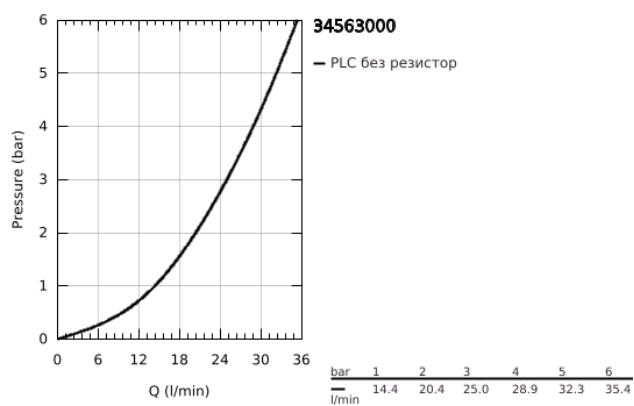

34 563 000 GROHTHERM 800 ТЕРМОСТАТЕН СМЕСИТЕЛ 1/2", 160CC

PRODUCT DESCRIPTION

- Colour: хром
- Стенен монтаж
- GROHE LongLife хромирано покритие
- GROHE SafeStop 38°C
- включен GROHE SafeStop Plus температурен ограничител до 43°C
- GROHE TurboStat - компактен картуш с восьъчен термоелемент
- Интегриран спирателен вентил засмесена вода
- GROHE EcoButton
- Керамична глава 1/2", 180°
- Извод за душ, 1/2"
- Вграден възвратен клапан
- Филтърна цедка
- Защита от обратен поток
- Разстояние между изводите 160 mm
- Без S-връзки
- GROHE EcoJoy - технология за намаляване разхода на вода

34 563 000 GROHTHERM 800 ТЕРМОСТАТЕН СМЕСИТЕЛ 1/2", 160CC

SPARE PARTS, февруари 2014 – now

- 1: Temperature control handle (Spare part-nr. 47981000)
 - 2: Fitting ring (Spare part-nr. 47743000)
 - 3: Термoeлемент 1/2" (Spare part-nr. 47439000)
 - 4: Спирателна ръкохватка (Spare part-nr. 47980000)
 - 5: Керамична глава 1/2" (Spare part-nr. 45346000)
 - 5.1: O-ring Ø 18.2 x Ø 1.7 (Spare part-nr. 0392400M)
 - 6: s-union (Spare part-nr. 47888000)
 - 7: Възвратен клапан (Spare part-nr. 08565000)
 - 8: Ключ (Spare part-nr. 19332000)*
 - 9: GROHE TurboStat картуш 1/2" (Spare part-nr. 47175000)*
- * Optional accessories