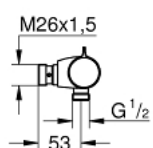

34 563 000 GROHTHERM 800 ТЕРМОСТАТЕН СМЕСИТЕЛ 1/2", 160CC

PRODUCT DESCRIPTION

- Colour: хром
- Стенен монтаж
- GROHE LongLife хромирано покритие
- GROHE SafeStop 38°C
- включен GROHE SafeStop Plus температурен ограничител до 43°C
- GROHE TurboStat - компактен картуш с восьъчен термоелемент
- Интегриран спирателен вентил засмесена вода
- GROHE EcoButton
- Керамична глава 1/2", 180°
- Извод за душ, 1/2"
- Вграден възвратен клапан
- Филтърна цедка
- Защита от обратен поток
- Разстояние между изводите 160 mm
- Без S-връзки
- GROHE EcoJoy - технология за намаляване разхода на вода

34 563 000 GROHTHERM 800 ТЕРМОСТАТЕН СМЕСИТЕЛ 1/2", 160CC

SPARE PARTS, февруари 2014 – now

- 1: Temperature control handle (Spare part-nr. 47981000)
 - 2: Fitting ring (Spare part-nr. 47743000)
 - 3: Термoeлемент 1/2" (Spare part-nr. 47439000)
 - 4: Спирателна ръкохватка (Spare part-nr. 47980000)
 - 5: Керамична глава 1/2" (Spare part-nr. 45346000)
 - 5.1: O-ring Ø 18.2 x Ø 1.7 (Spare part-nr. 0392400M)
 - 6: s-union (Spare part-nr. 47888000)
 - 7: Възвратен клапан (Spare part-nr. 08565000)
 - 8: Ключ (Spare part-nr. 19332000)*
 - 9: GROHE TurboStat картуш 1/2" (Spare part-nr. 47175000)*
- * Optional accessories