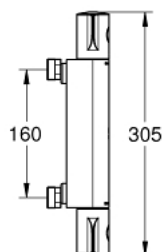

34 563 000 GROHTHERM 800 ТЕРМОСТАТЕН СМЕСИТЕЛ 1/2", 160CC

PRODUCT DESCRIPTION

- Colour: хром
- Стенен монтаж
- GROHE LongLife хромирано покритие
- GROHE SafeStop 38°C
- включен GROHE SafeStop Plus температурен ограничител до 43°C
- GROHE TurboStat - компактен картуш с восьъчен термоелемент
- Интегриран спирателен вентил засмесена вода
- GROHE EcoButton
- Керамична глава 1/2", 180°
- Извод за душ, 1/2"
- Вграден възвратен клапан
- Филтърна цедка
- Защита от обратен поток
- Разстояние между изводите 160 mm
- Без S-връзки
- GROHE EcoJoy - технология за намаляване разхода на вода

34 563 000 GROHTHERM 800 ТЕРМОСТАТЕН СМЕСИТЕЛ 1/2", 160CC

SPARE PARTS, февруари 2014 – now

- 1: Temperature control handle (Spare part-nr. 47981000)
 - 2: Fitting ring (Spare part-nr. 47743000)
 - 3: Термoeлемент 1/2" (Spare part-nr. 47439000)
 - 4: Спирателна ръкохватка (Spare part-nr. 47980000)
 - 5: Керамична глава 1/2" (Spare part-nr. 45346000)
 - 5.1: O-ring Ø 18.2 x Ø 1.7 (Spare part-nr. 0392400M)
 - 6: s-union (Spare part-nr. 47888000)
 - 7: Възвратен клапан (Spare part-nr. 08565000)
 - 8: Ключ (Spare part-nr. 19332000)*
 - 9: GROHE TurboStat картуш 1/2" (Spare part-nr. 47175000)*
- * Optional accessories