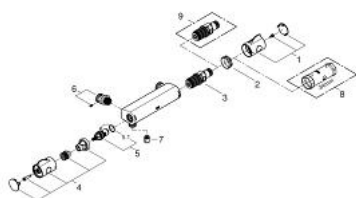

34 563 000 GROHTHERM 800 ТЕРМОСТАТЕН СМЕСИТЕЛ 1/2", 160CC

PRODUCT DESCRIPTION

- Colour: хром
- Стенен монтаж
- GROHE LongLife хромирано покритие
- GROHE SafeStop 38°C
- включен GROHE SafeStop Plus температурен ограничител до 43°C
- GROHE TurboStat - компактен картуш с восьъчен термоелемент
- Интегриран спирателен вентил засмесена вода
- GROHE EcoButton
- Керамична глава 1/2", 180°
- Извод за душ, 1/2"
- Вграден възвратен клапан
- Филтърна цедка
- Защита от обратен поток
- Разстояние между изводите 160 mm
- Без S-връзки
- GROHE EcoJoy - технология за намаляване разхода на вода

34 563 000 GROHTHERM 800 ТЕРМОСТАТЕН СМЕСИТЕЛ 1/2", 160CC

SPARE PARTS, февруари 2014 – now

- 1: Temperature control handle (Spare part-nr. 47981000)
 - 2: Fitting ring (Spare part-nr. 47743000)
 - 3: Термoeлемент 1/2" (Spare part-nr. 47439000)
 - 4: Спирателна ръкохватка (Spare part-nr. 47980000)
 - 5: Керамична глава 1/2" (Spare part-nr. 45346000)
 - 5.1: O-ring Ø 18.2 x Ø 1.7 (Spare part-nr. 0392400M)
 - 6: s-union (Spare part-nr. 47888000)
 - 7: Възвратен клапан (Spare part-nr. 08565000)
 - 8: Ключ (Spare part-nr. 19332000)*
 - 9: GROHE TurboStat картуш 1/2" (Spare part-nr. 47175000)*
- * Optional accessories