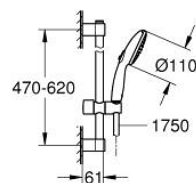

34 565 002 GROHTHERM 800 ТЕРМОСТАТЕН СМЕСИТЕЛ ЗА ДУШ, 1/2"

PRODUCT DESCRIPTION

- Colour: хром
- Комплект тръбно окачване с 2 струи (Rain, Jet)
- Състои се от:
 - Grotherm 800 thermostatic shower mixer 1/2" (34 558)
 - Tempesta комплект с тръбно окачване, 600 mm (26 162)
- професионална серия

34 565 002 GROHTHERM 800 ТЕРМОСТАТЕН СМЕСИТЕЛ ЗА ДУШ, 1/2"

SPARE PARTS, ноември 2021 – now

- 1: Temperature control handle (Spare part-nr. 47981000)
 - 2: Fitting ring (Spare part-nr. 47743000)
 - 3: Термoeлемент 1/2" (Spare part-nr. 47439000)
 - 4: Спирателна ръкохватка (Spare part-nr. 47980000)
 - 5: Керамична глава 1/2" (Spare part-nr. 45346000)
 - 5.1: O-ring \varnothing 18.2 x \varnothing 1.7 (Spare part-nr. 0392400M)
 - 6: Възвратен клапан (Spare part-nr. 08565000)
 - 7: Възвратен клапан (Spare part-nr. 47189000)
 - 7.1: Филтър (Spare part-nr. 0726400M)
 - 7.2: Възвратен клапан (Spare part-nr. 08565000)
 - 7.3: O-ring \varnothing 17 x \varnothing 2 (Spare part-nr. 0305500M)
 - 8: S- Връзка (Spare part-nr. 12075000)
 - 8.1: Уплътнение (Spare part-nr. 0138600M)
 - 8.2: Розетка (Spare part-nr. 0221000M)
 - 9: Регулируем елемент (Spare part-nr. 48609000)
 - 10: Държач за тръбно окачване (Spare part-nr. 48607000)
 - 11: Държач за тръбно окачване (Spare part-nr. 48608000)
 - 12: Филтър (Spare part-nr. 0700200M)
 - 13: Extension 3/4", 20 mm (Spare part-nr. 0713000M)*
 - 14: Специален ключ (Spare part-nr. 19377000)*
 - 15: Ключ (Spare part-nr. 19332000)*
 - 16: Подложна шайба (Spare part-nr. 48543001)*
 - 17: GROHE TurboStat картуш 1/2" (Spare part-nr. 47175000)*
- * Optional accessories