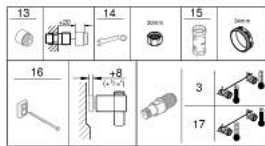

34 565 002 GROHTHERM 800 ТЕРМОСТАТЕН СМЕСИТЕЛ ЗА ДУШ, 1/2"

PRODUCT DESCRIPTION

- Colour: хром
- Комплект тръбно окачване с 2 струи (Rain, Jet)
- Състои се от:
 - Grotherm 800 thermostatic shower mixer 1/2" (34 558)
 - Tempesta комплект с тръбно окачване, 600 mm (26 162)
- професионална серия

34 565 002 GROHTHERM 800 ТЕРМОСТАТЕН СМЕСИТЕЛ ЗА ДУШ, 1/2"

SPARE PARTS, ноември 2021 – now

- 1: Temperature control handle (Spare part-nr. 47981000)
 - 2: Fitting ring (Spare part-nr. 47743000)
 - 3: Термoeлемент 1/2" (Spare part-nr. 47439000)
 - 4: Спирателна ръкохватка (Spare part-nr. 47980000)
 - 5: Керамична глава 1/2" (Spare part-nr. 45346000)
 - 5.1: O-ring \varnothing 18.2 x \varnothing 1.7 (Spare part-nr. 0392400M)
 - 6: Възвратен клапан (Spare part-nr. 08565000)
 - 7: Възвратен клапан (Spare part-nr. 47189000)
 - 7.1: Филтър (Spare part-nr. 0726400M)
 - 7.2: Възвратен клапан (Spare part-nr. 08565000)
 - 7.3: O-ring \varnothing 17 x \varnothing 2 (Spare part-nr. 0305500M)
 - 8: S- Връзка (Spare part-nr. 12075000)
 - 8.1: Уплътнение (Spare part-nr. 0138600M)
 - 8.2: Розетка (Spare part-nr. 0221000M)
 - 9: Регулируем елемент (Spare part-nr. 48609000)
 - 10: Държач за тръбно окачване (Spare part-nr. 48607000)
 - 11: Държач за тръбно окачване (Spare part-nr. 48608000)
 - 12: Филтър (Spare part-nr. 0700200M)
 - 13: Extension 3/4", 20 mm (Spare part-nr. 0713000M)*
 - 14: Специален ключ (Spare part-nr. 19377000)*
 - 15: Ключ (Spare part-nr. 19332000)*
 - 16: Подложна шайба (Spare part-nr. 48543001)*
 - 17: GROHE TurboStat картуш 1/2" (Spare part-nr. 47175000)*
- * Optional accessories