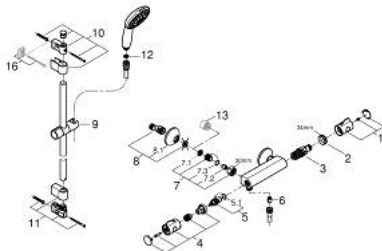

34 565 002 GROHTHERM 800 ТЕРМОСТАТЕН СМЕСИТЕЛ ЗА ДУШ, 1/2"

PRODUCT DESCRIPTION

- Colour: хром
- Комплект тръбно окачване с 2 струи (Rain, Jet)
- Състои се от:
 - Grotherm 800 thermostatic shower mixer 1/2" (34 558)
 - Tempesta комплект с тръбно окачване, 600 mm (26 162)
- професионална серия

34 565 002 GROHTHERM 800 ТЕРМОСТАТЕН СМЕСИТЕЛ ЗА ДУШ, 1/2"

SPARE PARTS, ноември 2021 – now

- 1: Temperature control handle (Spare part-nr. 47981000)
 - 2: Fitting ring (Spare part-nr. 47743000)
 - 3: Термoeлемент 1/2" (Spare part-nr. 47439000)
 - 4: Спирателна ръкохватка (Spare part-nr. 47980000)
 - 5: Керамична глава 1/2" (Spare part-nr. 45346000)
 - 5.1: O-ring \varnothing 18.2 x \varnothing 1.7 (Spare part-nr. 0392400M)
 - 6: Възвратен клапан (Spare part-nr. 08565000)
 - 7: Възвратен клапан (Spare part-nr. 47189000)
 - 7.1: Филтър (Spare part-nr. 0726400M)
 - 7.2: Възвратен клапан (Spare part-nr. 08565000)
 - 7.3: O-ring \varnothing 17 x \varnothing 2 (Spare part-nr. 0305500M)
 - 8: S- Връзка (Spare part-nr. 12075000)
 - 8.1: Уплътнение (Spare part-nr. 0138600M)
 - 8.2: Розетка (Spare part-nr. 0221000M)
 - 9: Регулируем елемент (Spare part-nr. 48609000)
 - 10: Държач за тръбно окачване (Spare part-nr. 48607000)
 - 11: Държач за тръбно окачване (Spare part-nr. 48608000)
 - 12: Филтър (Spare part-nr. 0700200M)
 - 13: Extension 3/4", 20 mm (Spare part-nr. 0713000M)*
 - 14: Специален ключ (Spare part-nr. 19377000)*
 - 15: Ключ (Spare part-nr. 19332000)*
 - 16: Подложна шайба (Spare part-nr. 48543001)*
 - 17: GROHE TurboStat картуш 1/2" (Spare part-nr. 47175000)*
- * Optional accessories