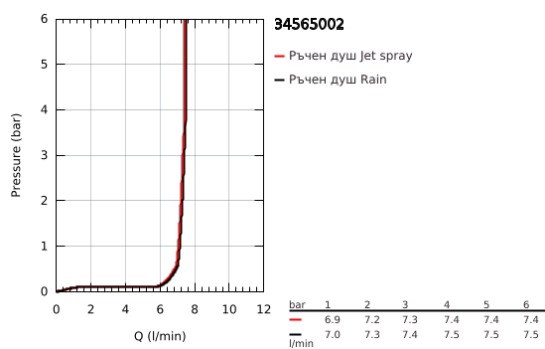

34 565 002 GROHTHERM 800 ТЕРМОСТАТЕН СМЕСИТЕЛ ЗА ДУШ, 1/2"

PRODUCT DESCRIPTION

- Colour: хром
- Комплект тръбно окачване с 2 струи (Rain, Jet)
- Състои се от:
 - Grotherm 800 thermostatic shower mixer 1/2" (34 558)
 - Tempesta комплект с тръбно окачване, 600 mm (26 162)
- професионална серия

34 565 002 GROHTHERM 800 ТЕРМОСТАТЕН СМЕСИТЕЛ ЗА ДУШ, 1/2"

SPARE PARTS, ноември 2021 – now

- 1: Temperature control handle (Spare part-nr. 47981000)
 - 2: Fitting ring (Spare part-nr. 47743000)
 - 3: Термoeлемент 1/2" (Spare part-nr. 47439000)
 - 4: Спирателна ръкохватка (Spare part-nr. 47980000)
 - 5: Керамична глава 1/2" (Spare part-nr. 45346000)
 - 5.1: O-ring \varnothing 18.2 x \varnothing 1.7 (Spare part-nr. 0392400M)
 - 6: Възвратен клапан (Spare part-nr. 08565000)
 - 7: Възвратен клапан (Spare part-nr. 47189000)
 - 7.1: Филтър (Spare part-nr. 0726400M)
 - 7.2: Възвратен клапан (Spare part-nr. 08565000)
 - 7.3: O-ring \varnothing 17 x \varnothing 2 (Spare part-nr. 0305500M)
 - 8: S- Връзка (Spare part-nr. 12075000)
 - 8.1: Уплътнение (Spare part-nr. 0138600M)
 - 8.2: Розетка (Spare part-nr. 0221000M)
 - 9: Регулируем елемент (Spare part-nr. 48609000)
 - 10: Държач за тръбно окачване (Spare part-nr. 48607000)
 - 11: Държач за тръбно окачване (Spare part-nr. 48608000)
 - 12: Филтър (Spare part-nr. 0700200M)
 - 13: Extension 3/4", 20 mm (Spare part-nr. 0713000M)*
 - 14: Специален ключ (Spare part-nr. 19377000)*
 - 15: Ключ (Spare part-nr. 19332000)*
 - 16: Подложна шайба (Spare part-nr. 48543001)*
 - 17: GROHE TurboStat картуш 1/2" (Spare part-nr. 47175000)*
- * Optional accessories