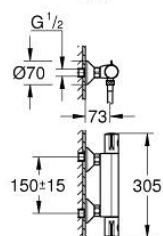

34 565 002 GROHTHERM 800 ТЕРМОСТАТЕН СМЕСИТЕЛ ЗА ДУШ, 1/2"

PRODUCT DESCRIPTION

- Colour: хром
- Комплект тръбно окачване с 2 струи (Rain, Jet)
- Състои се от:
 - Grotherm 800 thermostatic shower mixer 1/2" (34 558)
 - Tempesta комплект с тръбно окачване, 600 mm (26 162)
- професионална серия

34 565 002 GROHTHERM 800 ТЕРМОСТАТЕН СМЕСИТЕЛ ЗА ДУШ, 1/2"

SPARE PARTS, ноември 2021 – now

- 1: Temperature control handle (Spare part-nr. 47981000)
 - 2: Fitting ring (Spare part-nr. 47743000)
 - 3: Термoeлемент 1/2" (Spare part-nr. 47439000)
 - 4: Спирателна ръкохватка (Spare part-nr. 47980000)
 - 5: Керамична глава 1/2" (Spare part-nr. 45346000)
 - 5.1: O-ring \varnothing 18.2 x \varnothing 1.7 (Spare part-nr. 0392400M)
 - 6: Възвратен клапан (Spare part-nr. 08565000)
 - 7: Възвратен клапан (Spare part-nr. 47189000)
 - 7.1: Филтър (Spare part-nr. 0726400M)
 - 7.2: Възвратен клапан (Spare part-nr. 08565000)
 - 7.3: O-ring \varnothing 17 x \varnothing 2 (Spare part-nr. 0305500M)
 - 8: S- Връзка (Spare part-nr. 12075000)
 - 8.1: Уплътнение (Spare part-nr. 0138600M)
 - 8.2: Розетка (Spare part-nr. 0221000M)
 - 9: Регулируем елемент (Spare part-nr. 48609000)
 - 10: Държач за тръбно окачване (Spare part-nr. 48607000)
 - 11: Държач за тръбно окачване (Spare part-nr. 48608000)
 - 12: Филтър (Spare part-nr. 0700200M)
 - 13: Extension 3/4", 20 mm (Spare part-nr. 0713000M)*
 - 14: Специален ключ (Spare part-nr. 19377000)*
 - 15: Ключ (Spare part-nr. 19332000)*
 - 16: Подложна шайба (Spare part-nr. 48543001)*
 - 17: GROHE TurboStat картуш 1/2" (Spare part-nr. 47175000)*
- * Optional accessories