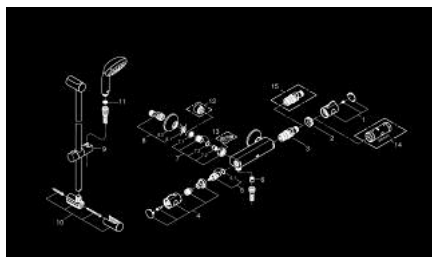

34 566 001 GROHTHERM 800 ТЕРМОСТАТЕН СМЕСИТЕЛ ЗА ДУШ, 1/2" С ТРЪБНО ОКАЧВАНЕ

PRODUCT DESCRIPTION

- Colour: хром
- Състои се от:
 - Grotherm 800 термостат за душ 1/2"
 - (34 558 000)
 - Душ гарнитура Tempesta II, 900 mm (27 646)

34 566 001 GROHTHERM 800 ТЕРМОСТАТЕН СМЕСИТЕЛ ЗА ДУШ, 1/2" С ТРЪБНО ОКАЧВАНЕ

SPARE PARTS, април 2017 – now

- 1: Temperature control handle (Spare part-nr. 47981000)
- 2: Fitting ring (Spare part-nr. 47743000)
- 3: Термoeлемент 1/2" (Spare part-nr. 47439000)
- 4: Спирателна ръкохватка (Spare part-nr. 47980000)
- 5: Керамична глава 1/2" (Spare part-nr. 45346000)
- 5.1: O-ring \varnothing 18.2 x \varnothing 1.7 (Spare part-nr. 0392400M)
- 6: Възвратен клапан (Spare part-nr. 08565000)
- 7: Възвратен клапан (Spare part-nr. 47189000)
- 7.1: Филтър (Spare part-nr. 0726400M)
- 7.2: Възвратен клапан (Spare part-nr. 08565000)
- 7.3: O-ring \varnothing 17 x \varnothing 2 (Spare part-nr. 0305500M)
- 8: S- Връзка (Spare part-nr. 12075000)
- 8.1: Уплътнение (Spare part-nr. 0138600M)
- 8.2: Розетка (Spare part-nr. 0221000M)
- 9: Регулируем елемент (Spare part-nr. 48099000)
- 10: Държач за тръбно окачване (Spare part-nr. 48098000)
- 11: Филтър (Spare part-nr. 0700200M)
- 12: Extension 3/4", 20 mm (Spare part-nr. 0713000M)*
- 13: Специален ключ (Spare part-nr. 19377000)*
- 14: Ключ (Spare part-nr. 19332000)*
- 15: GROHE TurboStat картуш 1/2" (Spare part-nr. 47175000)*