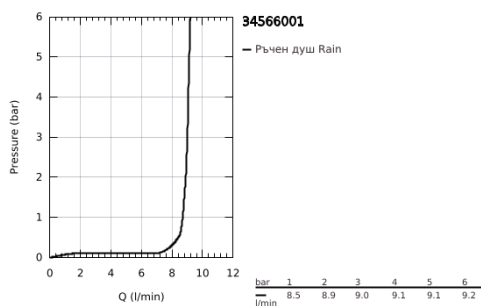

34 566 001 GROHTHERM 800 ТЕРМОСТАТЕН СМЕСИТЕЛ ЗА ДУШ, 1/2" С ТРЪБНО ОКАЧВАНЕ

PRODUCT DESCRIPTION

- Colour: хром
- Състои се от:
 - Grotherm 800 термостат за душ 1/2"
 - (34 558 000)
 - Душ гарнитура Tempesta II, 900 mm (27 646)

34 566 001 GROHTHERM 800 ТЕРМОСТАТЕН СМЕСИТЕЛ ЗА ДУШ, 1/2" С ТРЪБНО ОКАЧВАНЕ

SPARE PARTS, април 2017 – now

- 1: Temperature control handle (Spare part-nr. 47981000)
- 2: Fitting ring (Spare part-nr. 47743000)
- 3: Термoeлемент 1/2" (Spare part-nr. 47439000)
- 4: Спирателна ръкохватка (Spare part-nr. 47980000)
- 5: Керамична глава 1/2" (Spare part-nr. 45346000)
- 5.1: O-ring \varnothing 18.2 x \varnothing 1.7 (Spare part-nr. 0392400M)
- 6: Възвратен клапан (Spare part-nr. 08565000)
- 7: Възвратен клапан (Spare part-nr. 47189000)
- 7.1: Филтър (Spare part-nr. 0726400M)
- 7.2: Възвратен клапан (Spare part-nr. 08565000)
- 7.3: O-ring \varnothing 17 x \varnothing 2 (Spare part-nr. 0305500M)
- 8: S- Връзка (Spare part-nr. 12075000)
- 8.1: Уплътнение (Spare part-nr. 0138600M)
- 8.2: Розетка (Spare part-nr. 0221000M)
- 9: Регулируем елемент (Spare part-nr. 48099000)
- 10: Държач за тръбно окачване (Spare part-nr. 48098000)
- 11: Филтър (Spare part-nr. 0700200M)
- 12: Extension 3/4", 20 mm (Spare part-nr. 0713000M)*
- 13: Специален ключ (Spare part-nr. 19377000)*
- 14: Ключ (Spare part-nr. 19332000)*
- 15: GROHE TurboStat картуш 1/2" (Spare part-nr. 47175000)*