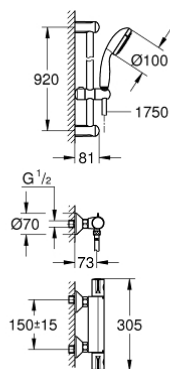

34 566 001 GROHTHERM 800 ТЕРМОСТАТЕН СМЕСИТЕЛ ЗА ДУШ, 1/2" С ТРЪБНО ОКАЧВАНЕ

PRODUCT DESCRIPTION

- Colour: хром
- Състои се от:
 - Grotherm 800 термостат за душ 1/2"
 - (34 558 000)
 - Душ гарнитура Tempesta II, 900 mm (27 646)

34 566 001 GROHTHERM 800 ТЕРМОСТАТЕН СМЕСИТЕЛ ЗА ДУШ, 1/2" С ТРЪБНО ОКАЧВАНЕ

SPARE PARTS, април 2017 – now

- 1: Temperature control handle (Spare part-nr. 47981000)
- 2: Fitting ring (Spare part-nr. 47743000)
- 3: Термoeлемент 1/2" (Spare part-nr. 47439000)
- 4: Спирателна ръкохватка (Spare part-nr. 47980000)
- 5: Керамична глава 1/2" (Spare part-nr. 45346000)
- 5.1: O-ring \varnothing 18.2 x \varnothing 1.7 (Spare part-nr. 0392400M)
- 6: Възвратен клапан (Spare part-nr. 08565000)
- 7: Възвратен клапан (Spare part-nr. 47189000)
- 7.1: Филтър (Spare part-nr. 0726400M)
- 7.2: Възвратен клапан (Spare part-nr. 08565000)
- 7.3: O-ring \varnothing 17 x \varnothing 2 (Spare part-nr. 0305500M)
- 8: S- Връзка (Spare part-nr. 12075000)
- 8.1: Уплътнение (Spare part-nr. 0138600M)
- 8.2: Розетка (Spare part-nr. 0221000M)
- 9: Регулируем елемент (Spare part-nr. 48099000)
- 10: Държач за тръбно окачване (Spare part-nr. 48098000)
- 11: Филтър (Spare part-nr. 0700200M)
- 12: Extension 3/4", 20 mm (Spare part-nr. 0713000M)*
- 13: Специален ключ (Spare part-nr. 19377000)*
- 14: Ключ (Spare part-nr. 19332000)*
- 15: GROHE TurboStat картуш 1/2" (Spare part-nr. 47175000)*