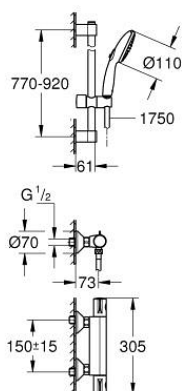

34 566 002 GROHTHERM 800 ТЕРМОСТАТЕН СМЕСИТЕЛ ЗА ДУШ, 1/2"

PRODUCT DESCRIPTION

- Colour: хром
- Комплект тръбно окачване с 2 струи (Rain, Jet)
- Състои се от:
 - Grotherm 800 thermostatic shower mixer 1/2" (34 558)
 - Tempesta shower rail set, 900 mm (26 163)
- професионална серия

34 566 002 GROHTHERM 800 ТЕРМОСТАТЕН СМЕСИТЕЛ ЗА ДУШ, 1/2"

SPARE PARTS, ноември 2021 – now

- 1: Temperature control handle (Spare part-nr. 47981000)
- 2: Fitting ring (Spare part-nr. 47743000)
- 3: Термoeлемент 1/2" (Spare part-nr. 47439000)
- 4: Спирателна ръкохватка (Spare part-nr. 47980000)
- 5: Керамична глава 1/2" (Spare part-nr. 45346000)
- 5.1: O-ring Ø 18.2 x Ø 1.7 (Spare part-nr. 0392400M)
- 6: Възвратен клапан (Spare part-nr. 08565000)
- 7: Възвратен клапан (Spare part-nr. 47189000)
- 7.1: Филтър (Spare part-nr. 0726400M)
- 7.2: Възвратен клапан (Spare part-nr. 08565000)
- 7.3: O-ring Ø 17 x Ø 2 (Spare part-nr. 0305500M)
- 8: S- Връзка (Spare part-nr. 12075000)
- 8.1: Уплътнение (Spare part-nr. 0138600M)
- 8.2: Розетка (Spare part-nr. 0221000M)
- 9: Регулируем елемент (Spare part-nr. 48609000)
- 10: Държач за тръбно окачване (Spare part-nr. 48607000)
- 11: Държач за тръбно окачване (Spare part-nr. 48608000)
- 12: Филтър (Spare part-nr. 0700200M)
- 13: Extension 3/4", 20 mm (Spare part-nr. 0713000M)*
- 14: Специален ключ (Spare part-nr. 19377000)*
- 15: Ключ (Spare part-nr. 19332000)*
- 16: Подложна шайба (Spare part-nr. 48543001)*
- 17: GROHE TurboStat картуш 1/2" (Spare part-nr. 47175000)*