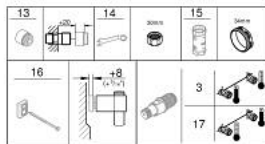

34 566 002 GROHTHERM 800 ТЕРМОСТАТЕН СМЕСИТЕЛ ЗА ДУШ, 1/2"

PRODUCT DESCRIPTION

- Colour: хром
- Комплект тръбно окачване с 2 струи (Rain, Jet)
- Състои се от:
 - Grotherm 800 thermostatic shower mixer 1/2" (34 558)
 - Tempesta shower rail set, 900 mm (26 163)
- професионална серия

34 566 002 GROHTHERM 800 ТЕРМОСТАТЕН СМЕСИТЕЛ ЗА ДУШ, 1/2"

SPARE PARTS, ноември 2021 – now

- 1: Temperature control handle (Spare part-nr. 47981000)
- 2: Fitting ring (Spare part-nr. 47743000)
- 3: Термoeлемент 1/2" (Spare part-nr. 47439000)
- 4: Спирателна ръкохватка (Spare part-nr. 47980000)
- 5: Керамична глава 1/2" (Spare part-nr. 45346000)
- 5.1: O-ring Ø 18.2 x Ø 1.7 (Spare part-nr. 0392400M)
- 6: Възвратен клапан (Spare part-nr. 08565000)
- 7: Възвратен клапан (Spare part-nr. 47189000)
- 7.1: Филтър (Spare part-nr. 0726400M)
- 7.2: Възвратен клапан (Spare part-nr. 08565000)
- 7.3: O-ring Ø 17 x Ø 2 (Spare part-nr. 0305500M)
- 8: S- Връзка (Spare part-nr. 12075000)
- 8.1: Уплътнение (Spare part-nr. 0138600M)
- 8.2: Розетка (Spare part-nr. 0221000M)
- 9: Регулируем елемент (Spare part-nr. 48609000)
- 10: Държач за тръбно окачване (Spare part-nr. 48607000)
- 11: Държач за тръбно окачване (Spare part-nr. 48608000)
- 12: Филтър (Spare part-nr. 0700200M)
- 13: Extension 3/4", 20 mm (Spare part-nr. 0713000M)*
- 14: Специален ключ (Spare part-nr. 19377000)*
- 15: Ключ (Spare part-nr. 19332000)*
- 16: Подложна шайба (Spare part-nr. 48543001)*
- 17: GROHE TurboStat картуш 1/2" (Spare part-nr. 47175000)*