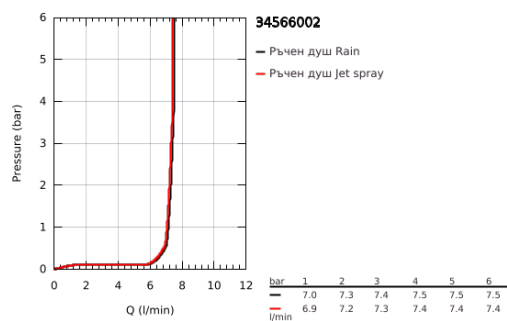

34 566 002 GROHTHERM 800 ТЕРМОСТАТЕН СМЕСИТЕЛ ЗА ДУШ, 1/2"

PRODUCT DESCRIPTION

- Colour: хром
- Комплект тръбно окачване с 2 струи (Rain, Jet)
- Състои се от:
 - Grotherm 800 thermostatic shower mixer 1/2" (34 558)
 - Tempesta shower rail set, 900 mm (26 163)
- професионална серия

34 566 002 GROHTHERM 800 ТЕРМОСТАТЕН СМЕСИТЕЛ ЗА ДУШ, 1/2"

SPARE PARTS, ноември 2021 – now

- 1: Temperature control handle (Spare part-nr. 47981000)
- 2: Fitting ring (Spare part-nr. 47743000)
- 3: Термoeлемент 1/2" (Spare part-nr. 47439000)
- 4: Спирателна ръкохватка (Spare part-nr. 47980000)
- 5: Керамична глава 1/2" (Spare part-nr. 45346000)
- 5.1: O-ring Ø 18.2 x Ø 1.7 (Spare part-nr. 0392400M)
- 6: Възвратен клапан (Spare part-nr. 08565000)
- 7: Възвратен клапан (Spare part-nr. 47189000)
- 7.1: Филтър (Spare part-nr. 0726400M)
- 7.2: Възвратен клапан (Spare part-nr. 08565000)
- 7.3: O-ring Ø 17 x Ø 2 (Spare part-nr. 0305500M)
- 8: S- Връзка (Spare part-nr. 12075000)
- 8.1: Уплътнение (Spare part-nr. 0138600M)
- 8.2: Розетка (Spare part-nr. 0221000M)
- 9: Регулируем елемент (Spare part-nr. 48609000)
- 10: Държач за тръбно окачване (Spare part-nr. 48607000)
- 11: Държач за тръбно окачване (Spare part-nr. 48608000)
- 12: Филтър (Spare part-nr. 0700200M)
- 13: Extension 3/4", 20 mm (Spare part-nr. 0713000M)*
- 14: Специален ключ (Spare part-nr. 19377000)*
- 15: Ключ (Spare part-nr. 19332000)*
- 16: Подложна шайба (Spare part-nr. 48543001)*
- 17: GROHE TurboStat картуш 1/2" (Spare part-nr. 47175000)*