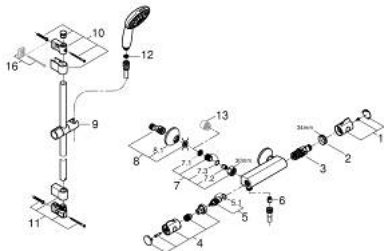

34 566 002 GROHTHERM 800 ТЕРМОСТАТЕН СМЕСИТЕЛ ЗА ДУШ, 1/2"

PRODUCT DESCRIPTION

- Colour: хром
- Комплект тръбно окачване с 2 струи (Rain, Jet)
- Състои се от:
 - Grotherm 800 thermostatic shower mixer 1/2" (34 558)
 - Tempesta shower rail set, 900 mm (26 163)
- професионална серия

34 566 002 GROHTHERM 800 ТЕРМОСТАТЕН СМЕСИТЕЛ ЗА ДУШ, 1/2"

SPARE PARTS, ноември 2021 – now

- 1: Temperature control handle (Spare part-nr. 47981000)
- 2: Fitting ring (Spare part-nr. 47743000)
- 3: Термoeлемент 1/2" (Spare part-nr. 47439000)
- 4: Спирателна ръкохватка (Spare part-nr. 47980000)
- 5: Керамична глава 1/2" (Spare part-nr. 45346000)
- 5.1: O-ring Ø 18.2 x Ø 1.7 (Spare part-nr. 0392400M)
- 6: Възвратен клапан (Spare part-nr. 08565000)
- 7: Възвратен клапан (Spare part-nr. 47189000)
- 7.1: Филтър (Spare part-nr. 0726400M)
- 7.2: Възвратен клапан (Spare part-nr. 08565000)
- 7.3: O-ring Ø 17 x Ø 2 (Spare part-nr. 0305500M)
- 8: S- Връзка (Spare part-nr. 12075000)
- 8.1: Уплътнение (Spare part-nr. 0138600M)
- 8.2: Розетка (Spare part-nr. 0221000M)
- 9: Регулируем елемент (Spare part-nr. 48609000)
- 10: Държач за тръбно окачване (Spare part-nr. 48607000)
- 11: Държач за тръбно окачване (Spare part-nr. 48608000)
- 12: Филтър (Spare part-nr. 0700200M)
- 13: Extension 3/4", 20 mm (Spare part-nr. 0713000M)*
- 14: Специален ключ (Spare part-nr. 19377000)*
- 15: Ключ (Spare part-nr. 19332000)*
- 16: Подложна шайба (Spare part-nr. 48543001)*
- 17: GROHE TurboStat картуш 1/2" (Spare part-nr. 47175000)*