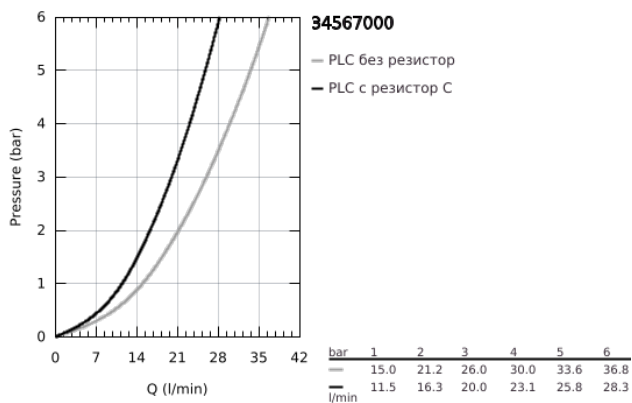

34 567 000 GROHTHERM 800 ТЕРМОСТАТЕН СМЕСИТЕЛ ЗА ВАНА/ДУШ, 1/2"

PRODUCT DESCRIPTION

- Colour: хром
- Стенен монтаж
- GROHE LongLife хромирано покритие
- GROHE SafeStop 38°C
- включен GROHE SafeStop Plus температурен ограничител до 43°C
- GROHE TurboStat - компактен картуш с восьъчен термоелемент
- Интегриран спирателен вентил засмесена вода
- Автоматичен превключвател за вана/душ
- volume handle with FlowControl Button (button with individually adjustable stop)
- Керамична глава 1/2", 180°
- Извод за душ, 1/2"
- Аератор
- Вграден възвратен клапан
- Филтърна цедка
- Защита от обратен поток
- S- Връзки
- Метална розетка

34 567 000 GROHTHERM 800 ТЕРМОСТАТЕН СМЕСИТЕЛ ЗА ВАНА/ДУШ, 1/2"

SPARE PARTS, февруари 2014 – now

- 1: Temperature control handle (Spare part-nr. 47981000)
- 2: Fitting ring (Spare part-nr. 47743000)
- 3: Термoeлемент 1/2" (Spare part-nr. 47439000)
- 4: Спирателна ръкохватка (Spare part-nr. 47980000)
- 5: Керамична глава 1/2" (Spare part-nr. 45346000)
- 5.1: O-ring \varnothing 18.2 x \varnothing 1.7 (Spare part-nr. 0392400M)
- 6: Възвратен клапан (Spare part-nr. 47189000)
- 6.1: Филтър (Spare part-nr. 0726400M)
- 6.2: Възвратен клапан (Spare part-nr. 08565000)
- 6.3: O-ring \varnothing 17 x \varnothing 2 (Spare part-nr. 0305500M)
- 7: S- Връзка (Spare part-nr. 12075000)
- 7.1: Уплътнение (Spare part-nr. 0138600M)
- 7.2: Розетка (Spare part-nr. 0221000M)
- 8: Аератор (Spare part-nr. 13952000)
- 9: Външна част на превключвател (Spare part-nr. 65648000)
- 10: Превключвател (Spare part-nr. 65655000)
- 11: Възвратен клапан (Spare part-nr. 08565000)
- 12: Extension 3/4", 20 mm (Spare part-nr. 0713000M)*
- 13: Специален ключ (Spare part-nr. 19377000)*
- 14: Ключ (Spare part-nr. 19332000)*
- 15: GROHE TurboStat картуш 1/2" (Spare part-nr. 47175000)*