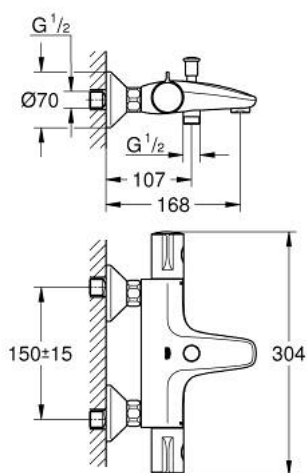

34 567 000 GROHTHERM 800 ТЕРМОСТАТЕН СМЕСИТЕЛ ЗА ВАНА/ДУШ, 1/2"

PRODUCT DESCRIPTION

- Colour: хром
- Стенен монтаж
- GROHE LongLife хромирано покритие
- GROHE SafeStop 38°C
- включен GROHE SafeStop Plus температурен ограничител до 43°C
- GROHE TurboStat - компактен картуш с восьъчен термоелемент
- Интегриран спирателен вентил засмесена вода
- Автоматичен превключвател за вана/душ
- volume handle with FlowControl Button (button with individually adjustable stop)
- Керамична глава 1/2", 180°
- Извод за душ, 1/2"
- Аератор
- Вграден възвратен клапан
- Филтърна цедка
- Защита от обратен поток
- S- Връзки
- Метална розетка

34 567 000 GROHTHERM 800 ТЕРМОСТАТЕН СМЕСИТЕЛ ЗА ВАНА/ДУШ, 1/2"

SPARE PARTS, февруари 2014 – now

- 1: Temperature control handle (Spare part-nr. 47981000)
- 2: Fitting ring (Spare part-nr. 47743000)
- 3: Термoeлемент 1/2" (Spare part-nr. 47439000)
- 4: Спирателна ръкохватка (Spare part-nr. 47980000)
- 5: Керамична глава 1/2" (Spare part-nr. 45346000)
- 5.1: O-ring \varnothing 18.2 x \varnothing 1.7 (Spare part-nr. 0392400M)
- 6: Възвратен клапан (Spare part-nr. 47189000)
- 6.1: Филтър (Spare part-nr. 0726400M)
- 6.2: Възвратен клапан (Spare part-nr. 08565000)
- 6.3: O-ring \varnothing 17 x \varnothing 2 (Spare part-nr. 0305500M)
- 7: S- Връзка (Spare part-nr. 12075000)
- 7.1: Уплътнение (Spare part-nr. 0138600M)
- 7.2: Розетка (Spare part-nr. 0221000M)
- 8: Аератор (Spare part-nr. 13952000)
- 9: Външна част на превключвател (Spare part-nr. 65648000)
- 10: Превключвател (Spare part-nr. 65655000)
- 11: Възвратен клапан (Spare part-nr. 08565000)
- 12: Extension 3/4", 20 mm (Spare part-nr. 0713000M)*
- 13: Специален ключ (Spare part-nr. 19377000)*
- 14: Ключ (Spare part-nr. 19332000)*
- 15: GROHE TurboStat картуш 1/2" (Spare part-nr. 47175000)*