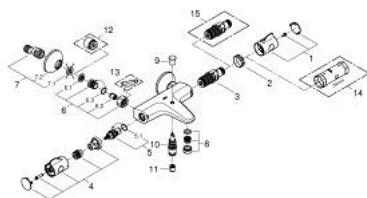

34 567 000 GROHTHERM 800 ТЕРМОСТАТЕН СМЕСИТЕЛ ЗА ВАНА/ДУШ, 1/2"

PRODUCT DESCRIPTION

- Colour: хром
- Стенен монтаж
- GROHE LongLife хромирано покритие
- GROHE SafeStop 38°C
- включен GROHE SafeStop Plus температурен ограничител до 43°C
- GROHE TurboStat - компактен картуш с восьъчен термоелемент
- Интегриран спирателен вентил засмесена вода
- Автоматичен превключвател за вана/душ
- volume handle with FlowControl Button (button with individually adjustable stop)
- Керамична глава 1/2", 180°
- Извод за душ, 1/2"
- Аератор
- Вграден възвратен клапан
- Филтърна цедка
- Защита от обратен поток
- S- Връзки
- Метална розетка

34 567 000 GROHTHERM 800 ТЕРМОСТАТЕН СМЕСИТЕЛ ЗА ВАНА/ДУШ, 1/2"

SPARE PARTS, февруари 2014 – now

- 1: Temperature control handle (Spare part-nr. 47981000)
- 2: Fitting ring (Spare part-nr. 47743000)
- 3: Термoeлемент 1/2" (Spare part-nr. 47439000)
- 4: Спирателна ръкохватка (Spare part-nr. 47980000)
- 5: Керамична глава 1/2" (Spare part-nr. 45346000)
- 5.1: O-ring \varnothing 18.2 x \varnothing 1.7 (Spare part-nr. 0392400M)
- 6: Възвратен клапан (Spare part-nr. 47189000)
- 6.1: Филтър (Spare part-nr. 0726400M)
- 6.2: Възвратен клапан (Spare part-nr. 08565000)
- 6.3: O-ring \varnothing 17 x \varnothing 2 (Spare part-nr. 0305500M)
- 7: S- Връзка (Spare part-nr. 12075000)
- 7.1: Уплътнение (Spare part-nr. 0138600M)
- 7.2: Розетка (Spare part-nr. 0221000M)
- 8: Аератор (Spare part-nr. 13952000)
- 9: Външна част на превключвател (Spare part-nr. 65648000)
- 10: Превключвател (Spare part-nr. 65655000)
- 11: Възвратен клапан (Spare part-nr. 08565000)
- 12: Extension 3/4", 20 mm (Spare part-nr. 0713000M)*
- 13: Специален ключ (Spare part-nr. 19377000)*
- 14: Ключ (Spare part-nr. 19332000)*
- 15: GROHE TurboStat картуш 1/2" (Spare part-nr. 47175000)*