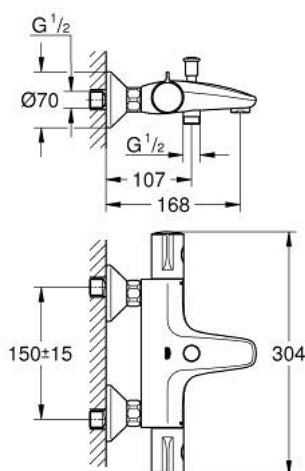

34 567 000 GROHTHERM 800 ТЕРМОСТАТЕН СМЕСИТЕЛ ЗА ВАНА/ДУШ, 1/2"

PRODUCT DESCRIPTION

- Colour: хром
- Стенен монтаж
- GROHE LongLife хромирано покритие
- GROHE SafeStop 38°C
- включен GROHE SafeStop Plus температурен ограничител до 43°C
- GROHE TurboStat - компактен картуш с восьъчен термоелемент
- Интегриран спирателен вентил засмесена вода
- Автоматичен превключвател за вана/душ
- GROHE EcoButton
- Керамична глава 1/2", 180°
- Извод за душ, 1/2"
- Аератор
- Вграден възвратен клапан
- Филтърна цедка
- Защита от обратен поток
- S- Връзки
- Метална розетка

34 567 000 GROHTHERM 800 ТЕРМОСТАТЕН СМЕСИТЕЛ ЗА ВАНА/ДУШ, 1/2"

SPARE PARTS, февруари 2014 – now

- 1: Temperature control handle (Spare part-nr. 47981000)
- 2: Fitting ring (Spare part-nr. 47743000)
- 3: Термoeлемент 1/2" (Spare part-nr. 47439000)
- 4: Спирателна ръкохватка (Spare part-nr. 47980000)
- 5: Керамична глава 1/2" (Spare part-nr. 45346000)
- 5.1: O-ring \varnothing 18.2 x \varnothing 1.7 (Spare part-nr. 0392400M)
- 6: Възвратен клапан (Spare part-nr. 47189000)
- 6.1: Филтър (Spare part-nr. 0726400M)
- 6.2: Възвратен клапан (Spare part-nr. 08565000)
- 6.3: O-ring \varnothing 17 x \varnothing 2 (Spare part-nr. 0305500M)
- 7: S- Връзка (Spare part-nr. 12075000)
- 7.1: Уплътнение (Spare part-nr. 0138600M)
- 7.2: Розетка (Spare part-nr. 0221000M)
- 8: Аератор (Spare part-nr. 13952000)
- 9: Външна част на превключвател (Spare part-nr. 65648000)
- 10: Превключвател (Spare part-nr. 65655000)
- 11: Възвратен клапан (Spare part-nr. 08565000)
- 12: Extension 3/4", 20 mm (Spare part-nr. 0713000M)*
- 13: Специален ключ (Spare part-nr. 19377000)*
- 14: Ключ (Spare part-nr. 19332000)*
- 15: GROHE TurboStat картуш 1/2" (Spare part-nr. 47175000)*