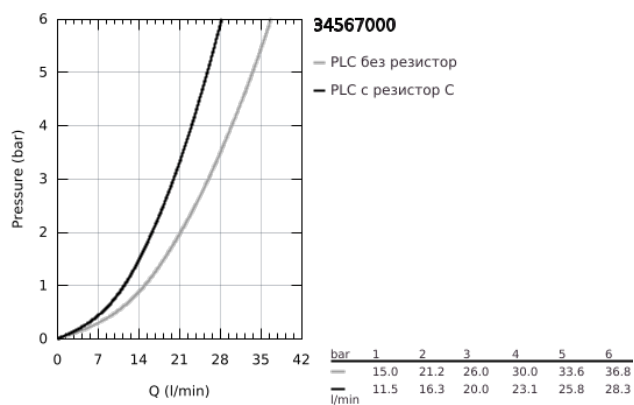

34 567 000 GROHTHERM 800 ТЕРМОСТАТЕН СМЕСИТЕЛ ЗА ВАНА/ДУШ, 1/2"

PRODUCT DESCRIPTION

- Colour: хром
- Стенен монтаж
- GROHE LongLife хромирано покритие
- GROHE SafeStop 38°C
- включен GROHE SafeStop Plus температурен ограничител до 43°C
- GROHE TurboStat - компактен картуш с восьъчен термоелемент
- Интегриран спирателен вентил засмесена вода
- Автоматичен превключвател за вана/душ
- GROHE EcoButton
- Керамична глава 1/2", 180°
- Извод за душ, 1/2"
- Аератор
- Вграден възвратен клапан
- Филтърна цедка
- Защита от обратен поток
- S- Връзки
- Метална розетка

34 567 000 GROHTHERM 800 ТЕРМОСТАТЕН СМЕСИТЕЛ ЗА ВАНА/ДУШ, 1/2"

SPARE PARTS, февруари 2014 – now

- 1: Temperature control handle (Spare part-nr. 47981000)
- 2: Fitting ring (Spare part-nr. 47743000)
- 3: Термoeлемент 1/2" (Spare part-nr. 47439000)
- 4: Спирателна ръкохватка (Spare part-nr. 47980000)
- 5: Керамична глава 1/2" (Spare part-nr. 45346000)
- 5.1: O-ring \varnothing 18.2 x \varnothing 1.7 (Spare part-nr. 0392400M)
- 6: Възвратен клапан (Spare part-nr. 47189000)
- 6.1: Филтър (Spare part-nr. 0726400M)
- 6.2: Възвратен клапан (Spare part-nr. 08565000)
- 6.3: O-ring \varnothing 17 x \varnothing 2 (Spare part-nr. 0305500M)
- 7: S- Връзка (Spare part-nr. 12075000)
- 7.1: Уплътнение (Spare part-nr. 0138600M)
- 7.2: Розетка (Spare part-nr. 0221000M)
- 8: Аератор (Spare part-nr. 13952000)
- 9: Външна част на превключвател (Spare part-nr. 65648000)
- 10: Превключвател (Spare part-nr. 65655000)
- 11: Възвратен клапан (Spare part-nr. 08565000)
- 12: Extension 3/4", 20 mm (Spare part-nr. 0713000M)*
- 13: Специален ключ (Spare part-nr. 19377000)*
- 14: Ключ (Spare part-nr. 19332000)*
- 15: GROHE TurboStat картуш 1/2" (Spare part-nr. 47175000)*