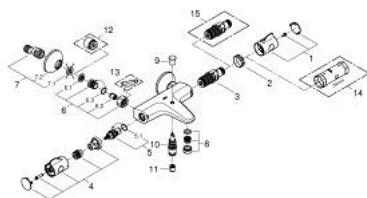

34 567 000 GROHTHERM 800 ТЕРМОСТАТЕН СМЕСИТЕЛ ЗА ВАНА/ДУШ, 1/2"

PRODUCT DESCRIPTION

- Colour: хром
- Стенен монтаж
- GROHE LongLife хромирано покритие
- GROHE SafeStop 38°C
- включен GROHE SafeStop Plus температурен ограничител до 43°C
- GROHE TurboStat - компактен картуш с восьъчен термоелемент
- Интегриран спирателен вентил засмесена вода
- Автоматичен превключвател за вана/душ
- GROHE EcoButton
- Керамична глава 1/2", 180°
- Извод за душ, 1/2"
- Аератор
- Вграден възвратен клапан
- Филтърна цедка
- Защита от обратен поток
- S- Връзки
- Метална розетка

34 567 000 GROHTHERM 800 ТЕРМОСТАТЕН СМЕСИТЕЛ ЗА ВАНА/ДУШ, 1/2"

SPARE PARTS, февруари 2014 – now

- 1: Temperature control handle (Spare part-nr. 47981000)
- 2: Fitting ring (Spare part-nr. 47743000)
- 3: Термoeлемент 1/2" (Spare part-nr. 47439000)
- 4: Спирателна ръкохватка (Spare part-nr. 47980000)
- 5: Керамична глава 1/2" (Spare part-nr. 45346000)
- 5.1: O-ring \varnothing 18.2 x \varnothing 1.7 (Spare part-nr. 0392400M)
- 6: Възвратен клапан (Spare part-nr. 47189000)
- 6.1: Филтър (Spare part-nr. 0726400M)
- 6.2: Възвратен клапан (Spare part-nr. 08565000)
- 6.3: O-ring \varnothing 17 x \varnothing 2 (Spare part-nr. 0305500M)
- 7: S- Връзка (Spare part-nr. 12075000)
- 7.1: Уплътнение (Spare part-nr. 0138600M)
- 7.2: Розетка (Spare part-nr. 0221000M)
- 8: Аератор (Spare part-nr. 13952000)
- 9: Външна част на превключвател (Spare part-nr. 65648000)
- 10: Превключвател (Spare part-nr. 65655000)
- 11: Възвратен клапан (Spare part-nr. 08565000)
- 12: Extension 3/4", 20 mm (Spare part-nr. 0713000M)*
- 13: Специален ключ (Spare part-nr. 19377000)*
- 14: Ключ (Spare part-nr. 19332000)*
- 15: GROHE TurboStat картуш 1/2" (Spare part-nr. 47175000)*