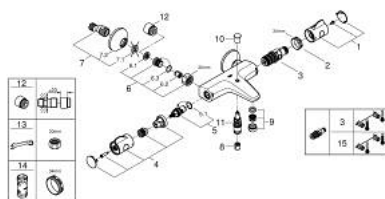

34 569 000 GROHTHERM 800 ТЕРМОСТАТЕН СМЕСИТЕЛ ЗА ВАНА 1/2", 160CC

PRODUCT DESCRIPTION

- Colour: хром
- Стенен монтаж
- GROHE LongLife хромирано покритие
- GROHE SafeStop 38°C
- pre-installed GROHE SafeStop Plus
- GROHE TurboStat C3 - термостат
- Интегриран спирателен вентил засмесена вода
- Автоматичен превключвател за вана/душ
- GROHE EcoButton
- Керамична глава 1/2", 180°
- Извод за душ, 1/2"
- Аератор
- Вграден възвратен клапан
- Филтърна цедка
- Защита от обратен поток
- S- Връзки
- Метална розетка

34 569 000 GROHTHERM 800 ТЕРМОСТАТЕН СМЕСИТЕЛ ЗА ВАНА 1/2", 160CC

SPARE PARTS, май 2019 – now

- 1: Temperature control handle (Spare part-nr. 47982000)
- 2: Fitting ring (Spare part-nr. 47743000)
- 3: Термoeлемент 1/2" (Spare part-nr. 47885000)
- 4: Спирателна ръкохватка (Spare part-nr. 47980000)
- 5: Керамична глава 1/2" (Spare part-nr. 45346000)
- 5.1: O-ring \varnothing 18.2 x \varnothing 1.7 (Spare part-nr. 0392400M)
- 6: Възвратен клапан (Spare part-nr. 47189000)
- 6.1: Филтър (Spare part-nr. 0726400M)
- 6.2: Възвратен клапан (Spare part-nr. 08565000)
- 6.3: O-ring \varnothing 17 x \varnothing 2 (Spare part-nr. 0305500M)
- 7: S- Връзка (Spare part-nr. 12075000)
- 7.1: Уплътнение (Spare part-nr. 0138600M)
- 7.2: Розетка (Spare part-nr. 0221000M)
- 8: Възвратен клапан (Spare part-nr. 47886000)
- 9: Аератор (Spare part-nr. 13941000)
- 10: Външна част на превключвател (Spare part-nr. 65648000)
- 11: Превключвател (Spare part-nr. 65655000)
- 12: Extension 3/4", 20 mm (Spare part-nr. 0713000M)*
- 13: Специален ключ (Spare part-nr. 19377000)*
- 14: Ключ (Spare part-nr. 19332000)*
- 15: GROHE TurboStat картуш 1/2" (Spare part-nr. 47175000)*