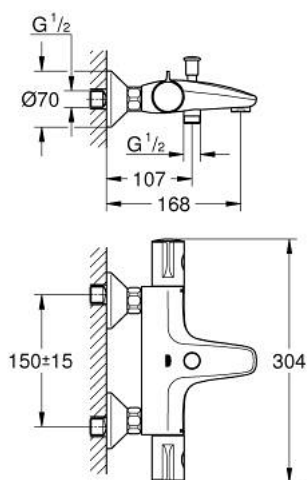

34 569 000 GROHTHERM 800 ТЕРМОСТАТЕН СМЕСИТЕЛ ЗА ВАНА 1/2", 160CC

PRODUCT DESCRIPTION

- Colour: хром
- Стенен монтаж
- GROHE LongLife хромирано покритие
- GROHE SafeStop 38°C
- pre-installed GROHE SafeStop Plus
- GROHE TurboStat C3 - термостат
- Интегриран спирателен вентил засмесена вода
- Автоматичен превключвател за вана/душ
- GROHE EcoButton
- Керамична глава 1/2", 180°
- Извод за душ, 1/2"
- Аератор
- Вграден възвратен клапан
- Филтърна цедка
- Защита от обратен поток
- S- Връзки
- Метална розетка

34 569 000 GROHTHERM 800 ТЕРМОСТАТЕН СМЕСИТЕЛ ЗА ВАНА 1/2", 160CC

SPARE PARTS, май 2019 – now

- 1: Temperature control handle (Spare part-nr. 47982000)
- 2: Fitting ring (Spare part-nr. 47743000)
- 3: Термoeлемент 1/2" (Spare part-nr. 47885000)
- 4: Спирателна ръкохватка (Spare part-nr. 47980000)
- 5: Керамична глава 1/2" (Spare part-nr. 45346000)
- 5.1: O-ring \varnothing 18.2 x \varnothing 1.7 (Spare part-nr. 0392400M)
- 6: Възвратен клапан (Spare part-nr. 47189000)
- 6.1: Филтър (Spare part-nr. 0726400M)
- 6.2: Възвратен клапан (Spare part-nr. 08565000)
- 6.3: O-ring \varnothing 17 x \varnothing 2 (Spare part-nr. 0305500M)
- 7: S- Връзка (Spare part-nr. 12075000)
- 7.1: Уплътнение (Spare part-nr. 0138600M)
- 7.2: Розетка (Spare part-nr. 0221000M)
- 8: Възвратен клапан (Spare part-nr. 47886000)
- 9: Аератор (Spare part-nr. 13941000)
- 10: Външна част на превключвател (Spare part-nr. 65648000)
- 11: Превключвател (Spare part-nr. 65655000)
- 12: Extension 3/4", 20 mm (Spare part-nr. 0713000M)*
- 13: Специален ключ (Spare part-nr. 19377000)*
- 14: Ключ (Spare part-nr. 19332000)*
- 15: GROHE TurboStat картуш 1/2" (Spare part-nr. 47175000)*