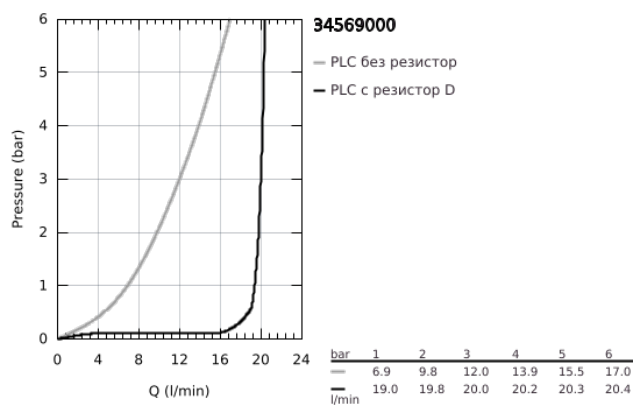

34 569 000 GROHTHERM 800 ТЕРМОСТАТЕН СМЕСИТЕЛ ЗА ВАНА 1/2", 160CC

PRODUCT DESCRIPTION

- Colour: хром
- Стенен монтаж
- GROHE LongLife хромирано покритие
- GROHE SafeStop 38°C
- pre-installed GROHE SafeStop Plus
- GROHE TurboStat C3 - термостат
- Интегриран спирателен вентил засмесена вода
- Автоматичен превключвател за вана/душ
- GROHE EcoButton
- Керамична глава 1/2", 180°
- Извод за душ, 1/2"
- Аератор
- Вграден възвратен клапан
- Филтърна цедка
- Защита от обратен поток
- S- Връзки
- Метална розетка

34 569 000 GROHTHERM 800 ТЕРМОСТАТЕН СМЕСИТЕЛ ЗА ВАНА 1/2", 160CC

SPARE PARTS, май 2019 – now

- 1: Temperature control handle (Spare part-nr. 47982000)
- 2: Fitting ring (Spare part-nr. 47743000)
- 3: Термoeлемент 1/2" (Spare part-nr. 47885000)
- 4: Спирателна ръкохватка (Spare part-nr. 47980000)
- 5: Керамична глава 1/2" (Spare part-nr. 45346000)
- 5.1: O-ring \varnothing 18.2 x \varnothing 1.7 (Spare part-nr. 0392400M)
- 6: Възвратен клапан (Spare part-nr. 47189000)
- 6.1: Филтър (Spare part-nr. 0726400M)
- 6.2: Възвратен клапан (Spare part-nr. 08565000)
- 6.3: O-ring \varnothing 17 x \varnothing 2 (Spare part-nr. 0305500M)
- 7: S- Връзка (Spare part-nr. 12075000)
- 7.1: Уплътнение (Spare part-nr. 0138600M)
- 7.2: Розетка (Spare part-nr. 0221000M)
- 8: Възвратен клапан (Spare part-nr. 47886000)
- 9: Аератор (Spare part-nr. 13941000)
- 10: Външна част на превключвател (Spare part-nr. 65648000)
- 11: Превключвател (Spare part-nr. 65655000)
- 12: Extension 3/4", 20 mm (Spare part-nr. 0713000M)*
- 13: Специален ключ (Spare part-nr. 19377000)*
- 14: Ключ (Spare part-nr. 19332000)*
- 15: GROHE TurboStat картуш 1/2" (Spare part-nr. 47175000)*