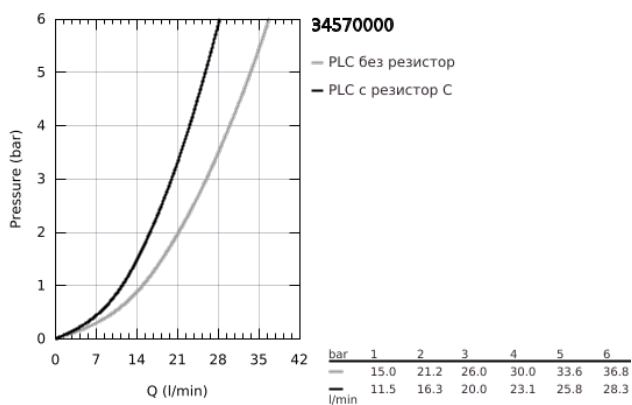

34 570 000 GROHTHERM 800 ТЕРМОСТАТЕН СМЕСИТЕЛ ЗА ВАНА 1/2", 160CC

PRODUCT DESCRIPTION

- Colour: хром
- Стенен монтаж
- GROHE LongLife хромирано покритие
- GROHE SafeStop 38°C
- включен GROHE SafeStop Plus температурен ограничител до 43°C
- GROHE TurboStat - компактен картуш с восьъчен термоелемент
- Интегриран спирателен вентил засмесена вода
- Автоматичен превключвател за вана/душ
- GROHE EcoButton
- Керамична глава 1/2", 180°
- Извод за душ, 1/2"
- Аератор
- Вграден възвратен клапан
- Филтърна цедка
- Защита от обратен поток
- Разстояние между изводите 160 mm
- Без S-връзки
- GROHE EcoJoy - технология за намаляване разхода на вода

34 570 000 GROHTHERM 800 ТЕРМОСТАТЕН СМЕСИТЕЛ ЗА ВАНА 1/2", 160CC

SPARE PARTS, февруари 2014 – now

- 1: Temperature control handle (Spare part-nr. 47981000)
- 2: Fitting ring (Spare part-nr. 47743000)
- 3: Термoeлемент 1/2" (Spare part-nr. 47439000)
- 4: Спирателна ръкохватка (Spare part-nr. 47980000)
- 5: Керамична глава 1/2" (Spare part-nr. 45346000)
- 5.1: O-ring Ø 18.2 x Ø 1.7 (Spare part-nr. 0392400M)
- 6: s-union (Spare part-nr. 47888000)
- 7: Аератор (Spare part-nr. 13952000)
- 8: Външна част на превключвател (Spare part-nr. 65648000)
- 9: Превключвател (Spare part-nr. 65655000)
- 10: Ключ (Spare part-nr. 19332000)*
- 11: GROHE TurboStat картуш 1/2" (Spare part-nr. 47175000)*