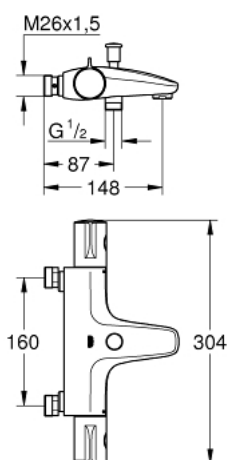

34 570 000 GROHTHERM 800 ТЕРМОСТАТЕН СМЕСИТЕЛ ЗА ВАНА 1/2", 160CC

PRODUCT DESCRIPTION

- Colour: хром
- Стенен монтаж
- GROHE LongLife хромирано покритие
- GROHE SafeStop 38°C
- включен GROHE SafeStop Plus температурен ограничител до 43°C
- GROHE TurboStat - компактен картуш с восьъчен термоелемент
- Интегриран спирателен вентил засмесена вода
- Автоматичен превключвател за вана/душ
- GROHE EcoButton
- Керамична глава 1/2", 180°
- Извод за душ, 1/2"
- Аератор
- Вграден възвратен клапан
- Филтърна цедка
- Защита от обратен поток
- Разстояние между изводите 160 mm
- Без S-връзки
- GROHE EcoJoy - технология за намаляване разхода на вода

34 570 000 GROHTHERM 800 ТЕРМОСТАТЕН СМЕСИТЕЛ ЗА ВАНА 1/2", 160CC

SPARE PARTS, февруари 2014 – now

- 1: Temperature control handle (Spare part-nr. 47981000)
- 2: Fitting ring (Spare part-nr. 47743000)
- 3: Термoeлемент 1/2" (Spare part-nr. 47439000)
- 4: Спирателна ръкохватка (Spare part-nr. 47980000)
- 5: Керамична глава 1/2" (Spare part-nr. 45346000)
- 5.1: O-ring Ø 18.2 x Ø 1.7 (Spare part-nr. 0392400M)
- 6: s-union (Spare part-nr. 47888000)
- 7: Аератор (Spare part-nr. 13952000)
- 8: Външна част на превключвател (Spare part-nr. 65648000)
- 9: Превключвател (Spare part-nr. 65655000)
- 10: Ключ (Spare part-nr. 19332000)*
- 11: GROHE TurboStat картуш 1/2" (Spare part-nr. 47175000)*