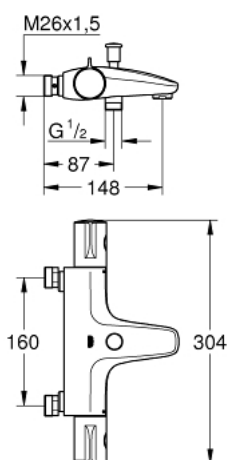

## 34 570 000 GROHTHERM 800 ТЕРМОСТАТЕН СМЕСИТЕЛ ЗА ВАНА 1/2", 160CC

### PRODUCT DESCRIPTION

- Colour: хром
- Стенен монтаж
- GROHE LongLife хромирано покритие
- GROHE SafeStop 38°C
- включен GROHE SafeStop Plus температурен ограничител до 43°C
- GROHE TurboStat - компактен картуш с восьъчен термоелемент
- Интегриран спирателен вентил засмесена вода
- Автоматичен превключвател за вана/душ
- volume handle with FlowControl Button (button with individually adjustable stop)
- Керамична глава 1/2", 180°
- Извод за душ, 1/2"
- Аератор
- Вграден възвратен клапан
- Филтърна цедка
- Защита от обратен поток
- Разстояние между изводите 160 mm
- Без S-връзки
- GROHE EcoJoy - технология за намаляване разхода на вода

### SPARE PARTS, февруари 2014 – now

- 1: Temperature control handle (Spare part-nr. 47981000)
- 2: Fitting ring (Spare part-nr. 47743000)
- 3: Термоелемент 1/2" (Spare part-nr. 47439000)
- 4: Спирателна ръкохватка (Spare part-nr. 47980000)
- 5: Керамична глава 1/2" (Spare part-nr. 45346000)
- 5.1: O-ring  $\varnothing$  18.2 x  $\varnothing$  1.7 (Spare part-nr. 0392400M)
- 6: s-union (Spare part-nr. 47888000)
- 7: Аератор (Spare part-nr. 13952000)
- 8: Външна част на превключвател (Spare part-nr. 65648000)
- 9: Превключвател (Spare part-nr. 65655000)
- 10: Ключ (Spare part-nr. 19332000)\*
- 11: GROHE TurboStat картуш 1/2" (Spare part-nr. 47175000)\*