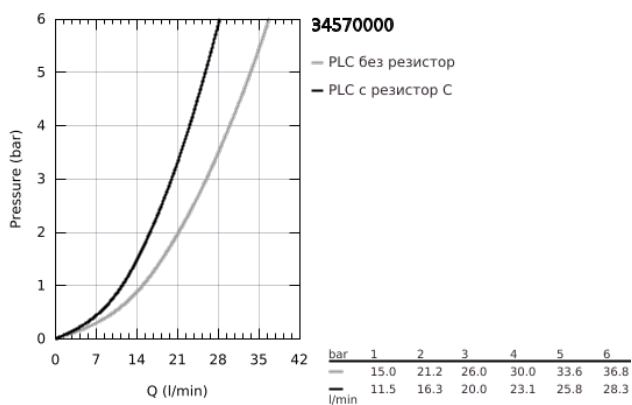

## 34 570 000 GROHTHERM 800 ТЕРМОСТАТЕН СМЕСИТЕЛ ЗА ВАНА 1/2", 160CC

### PRODUCT DESCRIPTION

- Colour: хром
- Стенен монтаж
- GROHE LongLife хромирано покритие
- GROHE SafeStop 38°C
- включен GROHE SafeStop Plus температурен ограничител до 43°C
- GROHE TurboStat - компактен картуш с восьъчен термоелемент
- Интегриран спирателен вентил засмесена вода
- Автоматичен превключвател за вана/душ
- volume handle with FlowControl Button (button with individually adjustable stop)
- Керамична глава 1/2", 180°
- Извод за душ, 1/2"
- Аератор
- Вграден възвратен клапан
- Филтърна цедка
- Защита от обратен поток
- Разстояние между изводите 160 mm
- Без S-връзки
- GROHE EcoJoy - технология за намаляване разхода на вода