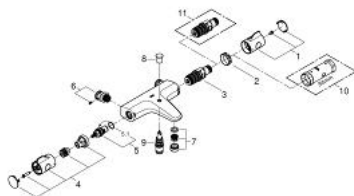

### PRODUCT DESCRIPTION

- Colour: хром
- Стенен монтаж
- GROHE LongLife хромирано покритие
- GROHE SafeStop 38°C
- включен GROHE SafeStop Plus температурен ограничител до 43°C
- GROHE TurboStat - компактен картуш с восьъчен термоелемент
- Интегриран спирателен вентил засмесена вода
- Автоматичен превключвател за вана/душ
- volume handle with FlowControl Button (button with individually adjustable stop)
- Керамична глава 1/2", 180°
- Извод за душ, 1/2"
- Аератор
- Вграден възвратен клапан
- Филтърна цедка
- Защита от обратен поток
- Разстояние между изводите 160 mm
- Без S-връзки
- GROHE EcoJoy - технология за намаляване разхода на вода

### SPARE PARTS, февруари 2014 – now

- 1: Temperature control handle (Spare part-nr. 47981000)
- 2: Fitting ring (Spare part-nr. 47743000)
- 3: Термоелемент 1/2" (Spare part-nr. 47439000)
- 4: Спирателна ръкохватка (Spare part-nr. 47980000)
- 5: Керамична глава 1/2" (Spare part-nr. 45346000)
- 5.1: O-ring  $\varnothing$  18.2 x  $\varnothing$  1.7 (Spare part-nr. 0392400M)
- 6: s-union (Spare part-nr. 47888000)
- 7: Аератор (Spare part-nr. 13952000)
- 8: Външна част на превключвател (Spare part-nr. 65648000)
- 9: Превключвател (Spare part-nr. 65655000)
- 10: Ключ (Spare part-nr. 19332000)\*
- 11: GROHE TurboStat картуш 1/2" (Spare part-nr. 47175000)\*