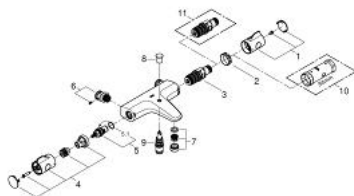

34 570 000 GROHTHERM 800 ТЕРМОСТАТЕН СМЕСИТЕЛ ЗА ВАНА 1/2", 160CC

PRODUCT DESCRIPTION

- Colour: хром
- Стенен монтаж
- GROHE LongLife хромирано покритие
- GROHE SafeStop 38°C
- включен GROHE SafeStop Plus температурен ограничител до 43°C
- GROHE TurboStat - компактен картуш с восьъчен термоелемент
- Интегриран спирателен вентил засмесена вода
- Автоматичен превключвател за вана/душ
- GROHE EcoButton
- Керамична глава 1/2", 180°
- Извод за душ, 1/2"
- Аератор
- Вграден възвратен клапан
- Филтърна цедка
- Защита от обратен поток
- Разстояние между изводите 160 mm
- Без S-връзки
- GROHE EcoJoy - технология за намаляване разхода на вода

34 570 000 GROHTHERM 800 ТЕРМОСТАТЕН СМЕСИТЕЛ ЗА ВАНА 1/2", 160CC

SPARE PARTS, февруари 2014 – now

- 1: Temperature control handle (Spare part-nr. 47981000)
- 2: Fitting ring (Spare part-nr. 47743000)
- 3: Термoeлемент 1/2" (Spare part-nr. 47439000)
- 4: Спирателна ръкохватка (Spare part-nr. 47980000)
- 5: Керамична глава 1/2" (Spare part-nr. 45346000)
- 5.1: O-ring Ø 18.2 x Ø 1.7 (Spare part-nr. 0392400M)
- 6: s-union (Spare part-nr. 47888000)
- 7: Аератор (Spare part-nr. 13952000)
- 8: Външна част на превключвател (Spare part-nr. 65648000)
- 9: Превключвател (Spare part-nr. 65655000)
- 10: Ключ (Spare part-nr. 19332000)*
- 11: GROHE TurboStat картуш 1/2" (Spare part-nr. 47175000)*