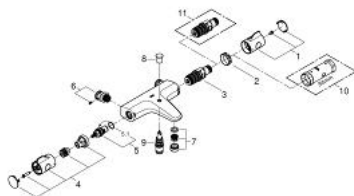

### PRODUCT DESCRIPTION

- Colour: хром
- Стенен монтаж
- GROHE LongLife хромирано покритие
- GROHE TurboStat - компактен картуш с восъчен термоелемент
- GROHE SafeStop 38°C
- включен GROHE SafeStop Plus температурен ограничител до 43°C
- Интегриран спирателен вентил засмесена вода
- Автоматичен превключвател за вана/душ
- GROHE EcoButton
- Керамична глава  $\frac{1}{2}$ ", 180°
- Извод за душ, 1/2"
- Въртящ се аератор
- Вграден възвратен клапан
- Филтърна цедка
- Защита от обратен поток
- S- Връзки
- Метална розетка

### SPARE PARTS, март 2014 – now

- 1: Temperature control handle (Spare part-nr. 47981000)
- 2: Fitting ring (Spare part-nr. 47743000)
- 3: Термoeлемент 1/2" (Spare part-nr. 47439000)
- 4: Спирателна ръкохватка (Spare part-nr. 47980000)
- 5: Керамична глава 1/2" (Spare part-nr. 45346000)
- 5.1: O-ring Ø 18.2 x Ø 1.7 (Spare part-nr. 0392400M)
- 6: s-union (Spare part-nr. 47888000)
- 7: Аератор (Spare part-nr. 48256000)
- 8: Външна част на превключвател (Spare part-nr. 65648000)
- 9: Превключвател (Spare part-nr. 65655000)
- 10: Ключ (Spare part-nr. 19332000)\*
- 11: GROHE TurboStat картуш 1/2" (Spare part-nr. 47175000)\*