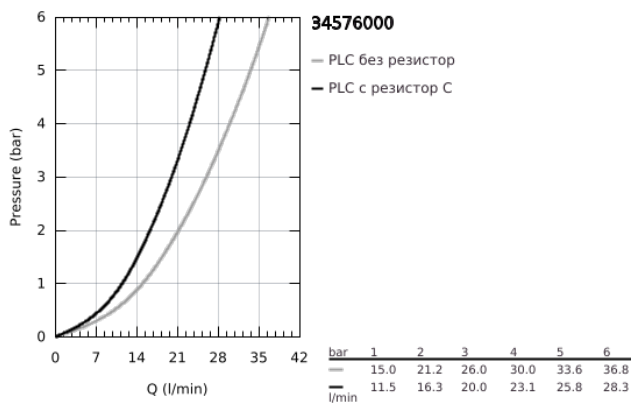

## 34 576 000 GROHTHERM 800 ТЕРМОСТАТЕН СМЕСИТЕЛ ЗА ВАНА/ДУШ, 1/2"