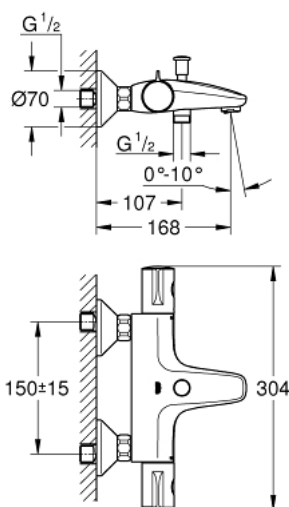

## 34 576 000 GROHTHERM 800 ТЕРМОСТАТЕН СМЕСИТЕЛ ЗА ВАНА/ДУШ, 1/2"

### PRODUCT DESCRIPTION

- Colour: хром
- Стенен монтаж
- GROHE LongLife хромирано покритие
- GROHE TurboStat - компактен картуш с восъчен термоелемент
- GROHE SafeStop 38°C
- включен GROHE SafeStop Plus температурен ограничител до 43°C
- Интегриран спирателен вентил засмесена вода
- Автоматичен превключвател за вана/душ
- GROHE EcoButton
- Керамична глава  $\frac{1}{2}$ ", 180°
- Извод за душ, 1/2"
- Въртящ се аератор
- Вграден възвратен клапан
- Филтърна цедка
- Защита от обратен поток
- S- Връзки
- Метална розетка

### SPARE PARTS, март 2014 – now

- 1: Temperature control handle (Spare part-nr. 47981000)
- 2: Fitting ring (Spare part-nr. 47743000)
- 3: Термoeлемент 1/2" (Spare part-nr. 47439000)
- 4: Спирателна ръкохватка (Spare part-nr. 47980000)
- 5: Керамична глава 1/2" (Spare part-nr. 45346000)
- 5.1: O-ring Ø 18.2 x Ø 1.7 (Spare part-nr. 0392400M)
- 6: s-union (Spare part-nr. 47888000)
- 7: Аератор (Spare part-nr. 48256000)
- 8: Външна част на превключвател (Spare part-nr. 65648000)
- 9: Превключвател (Spare part-nr. 65655000)
- 10: Ключ (Spare part-nr. 19332000)\*
- 11: GROHE TurboStat картуш 1/2" (Spare part-nr. 47175000)\*