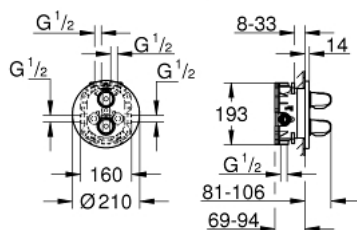

34 582 001 GROHTHERM 1000 <P>ДУШ КОМПЛЕКТ TEMPESTA 210</P>

PRODUCT DESCRIPTION

- Colour: хром
- Състои се от:
 - Grotherm 1000 trim set with Aquadimmer (19 985)
 - Тяло за вграждане за термостатен смесител GROHE Rapido T (35 500)
- душ глава Tempesta 210 (26 408)
- Рамо за душ Rainshower 286 mm (28 576 000)
- ръчен душ, поставка за душ, стенно коляно и шлаух се поръчват отделно
- Минимално налягане 1 bar.