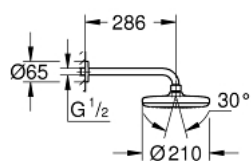

34 582 001 GROHTHERM 1000 <P>ДУШ КОМПЛЕКТ TEMPESTA 210</P>

PRODUCT DESCRIPTION

- Colour: хром
- Състои се от:
 - Grotherm 1000 trim set with Aquadimmer (19 985)
 - Тяло за вграждане за термостатен смесител GROHE Rapido T (35 500)
- душ глава Tempesta 210 (26 408)
- Рамо за душ Rainshower 286 mm (28 576 000)
- ръчен душ, поставка за душ, стенно коляно и шлаух се поръчват отделно
- Минимално налягане 1 bar.