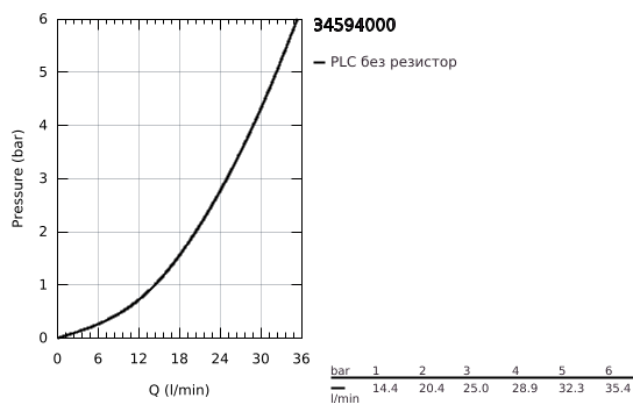

34 594 000 PRECISION START ТЕРМОСТАТЕН СМЕСИТЕЛ ЗА ДУШ, 1/2"

PRODUCT DESCRIPTION

- Colour: хром
- Стенен монтаж
- GROHE LongLife хромирано покритие
- GROHE TurboStat - компактен картуш с възъчен термоелемент
- GROHE SafeStop 38°C
- включен GROHE SafeStop Plus температурен ограничител до 43°C
- volume handle with FlowControl Button (button with individually adjustable stop)
- Интегриран спирателен вентил засмесена вода
- Керамична глава 1/2", 180°
- Извод за душ, 1/2"
- Вграден възвратен клапан
- Филтърна цедка
- S- Връзки
- Метална розетка
- Защита от обратен поток
- включен е ключ за монтаж GROHE QuickSpanner, при продукти с покритие хром

34 594 000 PRECISION START ТЕРМОСТАТЕН СМЕСИТЕЛ ЗА ДУШ, 1/2"

SPARE PARTS, юли 2018 – now

- 1: Ръкохватка (Spare part-nr. 47728000)
- 1.1: Капаче (Spare part-nr. 6458500M)
- 2: Fitting ring (Spare part-nr. 47743000)
- 3: Термоелемент 1/2" (Spare part-nr. 47439000)
- 4: Керамична глава 1/2" (Spare part-nr. 45346000)
- 4.1: O-ring Ø 18.2 x Ø 1.7 (Spare part-nr. 0392400M)
- 5: Възвратен клапан (Spare part-nr. 47189000)
- 5.1: Филтър (Spare part-nr. 0726400M)
- 5.2: Възвратен клапан (Spare part-nr. 08565000)
- 5.3: O-ring Ø 17 x Ø 2 (Spare part-nr. 0305500M)
- 6: S- Връзка (Spare part-nr. 12075000)
- 6.1: Уплътнение (Spare part-nr. 0138600M)
- 6.2: Розетка (Spare part-nr. 0221000M)
- 7: Възвратен клапан (Spare part-nr. 08565000)
- 8: Extension 3/4", 20 mm (Spare part-nr. 0713000M)*
- 9: GROHE TurboStat картуш 1/2" (Spare part-nr. 47175000)*
- 10: Ключ (Spare part-nr. 19332000)*
- 11: Специален ключ (Spare part-nr. 19377000)*