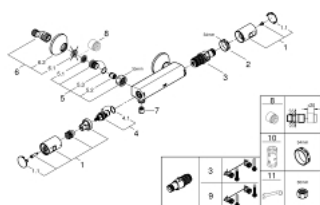

34 594 000 PRECISION START ТЕРМОСТАТЕН СМЕСИТЕЛ ЗА ДУШ, 1/2"

PRODUCT DESCRIPTION

- Colour: хром
- Стенен монтаж
- GROHE LongLife хромирано покритие
- GROHE TurboStat - компактен картуш с възъчен термоелемент
- GROHE SafeStop 38°C
- включен GROHE SafeStop Plus температурен ограничител до 43°C
- volume handle with FlowControl Button (button with individually adjustable stop)
- Интегриран спирателен вентил засмесена вода
- Керамична глава 1/2", 180°
- Извод за душ, 1/2"
- Вграден възвратен клапан
- Филтърна цедка
- S- Връзки
- Метална розетка
- Защита от обратен поток
- включен е ключ за монтаж GROHE QuickSpanner, при продукти с покритие хром

34 594 000 PRECISION START ТЕРМОСТАТЕН СМЕСИТЕЛ ЗА ДУШ, 1/2"

SPARE PARTS, юли 2018 – now

- 1: Ръкохватка (Spare part-nr. 47728000)
- 1.1: Капаче (Spare part-nr. 6458500M)
- 2: Fitting ring (Spare part-nr. 47743000)
- 3: Термоелемент 1/2" (Spare part-nr. 47439000)
- 4: Керамична глава 1/2" (Spare part-nr. 45346000)
- 4.1: O-ring Ø 18.2 x Ø 1.7 (Spare part-nr. 0392400M)
- 5: Възвратен клапан (Spare part-nr. 47189000)
- 5.1: Филтър (Spare part-nr. 0726400M)
- 5.2: Възвратен клапан (Spare part-nr. 08565000)
- 5.3: O-ring Ø 17 x Ø 2 (Spare part-nr. 0305500M)
- 6: S- Връзка (Spare part-nr. 12075000)
- 6.1: Уплътнение (Spare part-nr. 0138600M)
- 6.2: Розетка (Spare part-nr. 0221000M)
- 7: Възвратен клапан (Spare part-nr. 08565000)
- 8: Extension 3/4", 20 mm (Spare part-nr. 0713000M)*
- 9: GROHE TurboStat картуш 1/2" (Spare part-nr. 47175000)*
- 10: Ключ (Spare part-nr. 19332000)*
- 11: Специален ключ (Spare part-nr. 19377000)*