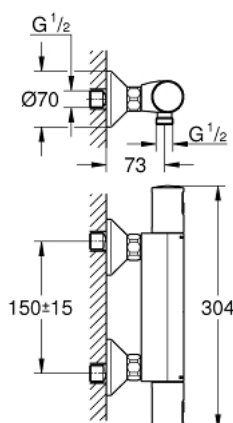

34 594 000 PRECISION START ТЕРМОСТАТЕН СМЕСИТЕЛ ЗА ДУШ, 1/2"

PRODUCT DESCRIPTION

- Colour: хром
- Стенен монтаж
- GROHE LongLife хромирано покритие
- GROHE TurboStat - компактен картуш с възъчен термоелемент
- GROHE SafeStop 38°C
- включен GROHE SafeStop Plus температурен ограничител до 43°C
- volume handle with FlowControl Button (button with individually adjustable stop)
- Интегриран спирателен вентил засмесена вода
- Керамична глава 1/2", 180°
- Извод за душ, 1/2"
- Вграден възвратен клапан
- Филтърна цедка
- S- Връзки
- Метална розетка
- Защита от обратен поток
- включен е ключ за монтаж GROHE QuickSpanner, при продукти с покритие хром

34 594 000 PRECISION START ТЕРМОСТАТЕН СМЕСИТЕЛ ЗА ДУШ, 1/2"

SPARE PARTS, юли 2018 – now

- 1: Ръкохватка (Spare part-nr. 47728000)
- 1.1: Капаче (Spare part-nr. 6458500M)
- 2: Fitting ring (Spare part-nr. 47743000)
- 3: Термоелемент 1/2" (Spare part-nr. 47439000)
- 4: Керамична глава 1/2" (Spare part-nr. 45346000)
- 4.1: O-ring Ø 18.2 x Ø 1.7 (Spare part-nr. 0392400M)
- 5: Възвратен клапан (Spare part-nr. 47189000)
- 5.1: Филтър (Spare part-nr. 0726400M)
- 5.2: Възвратен клапан (Spare part-nr. 08565000)
- 5.3: O-ring Ø 17 x Ø 2 (Spare part-nr. 0305500M)
- 6: S- Връзка (Spare part-nr. 12075000)
- 6.1: Уплътнение (Spare part-nr. 0138600M)
- 6.2: Розетка (Spare part-nr. 0221000M)
- 7: Възвратен клапан (Spare part-nr. 08565000)
- 8: Extension 3/4", 20 mm (Spare part-nr. 0713000M)*
- 9: GROHE TurboStat картуш 1/2" (Spare part-nr. 47175000)*
- 10: Ключ (Spare part-nr. 19332000)*
- 11: Специален ключ (Spare part-nr. 19377000)*