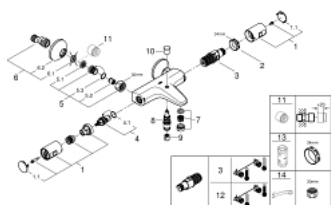

34 598 000 PRECISION START ТЕРМОСТАТЕН СМЕСИТЕЛ ЗА ВАНА/ДУШ, 1/2"

PRODUCT DESCRIPTION

- Colour: хром
- Стенен монтаж
- GROHE LongLife хромирано покритие
- GROHE TurboStat - компактен картуш с восъчен термоелемент
- GROHE SafeStop 38°C
- включен GROHE SafeStop Plus температурен ограничител до 43°C
- Автоматичен превключвател за вана/душ
- GROHE EcoButton
- Интегриран спирателен вентил засмесена вода
- Керамична глава 1/2", 180°
- Извод за душ, 1/2"
- Аератор
- Вграден възвратен клапан
- Филтърна цедка
- S- Връзки
- Метална розетка
- Защита от обратен поток
- включен е ключ за монтаж GROHE QuickSpanner, при продукти с покритие хром

34 598 000 PRECISION START ТЕРМОСТАТЕН СМЕСИТЕЛ ЗА ВАНА/ДУШ, 1/2"

SPARE PARTS, юли 2018 – now

- 1: Ръкохватка (Spare part-nr. 47728000)
- 1.1: Капаче (Spare part-nr. 6458500M)
- 2: Fitting ring (Spare part-nr. 47743000)
- 3: Термоелемент 1/2" (Spare part-nr. 47439000)
- 4: Керамична глава 1/2" (Spare part-nr. 45346000)
- 4.1: O-ring Ø 18.2 x Ø 1.7 (Spare part-nr. 0392400M)
- 5: Възвратен клапан (Spare part-nr. 47189000)
- 5.1: Филтър (Spare part-nr. 0726400M)
- 5.2: Възвратен клапан (Spare part-nr. 08565000)
- 5.3: O-ring Ø 17 x Ø 2 (Spare part-nr. 0305500M)
- 6: S- Връзка (Spare part-nr. 12075000)
- 6.1: Уплътнение (Spare part-nr. 0138600M)
- 6.2: Розетка (Spare part-nr. 0221000M)
- 7: Аератор (Spare part-nr. 13952000)
- 8: Превключвател (Spare part-nr. 65655000)
- 9: Възвратен клапан (Spare part-nr. 08565000)
- 10: Външна част на превключвател (Spare part-nr. 65648000)
- 11: Extension 3/4", 20 mm (Spare part-nr. 0713000M)*
- 12: GROHE TurboStat картуш 1/2" (Spare part-nr. 47175000)*
- 13: Ключ (Spare part-nr. 19332000)*
- 14: Специален ключ (Spare part-nr. 19377000)*