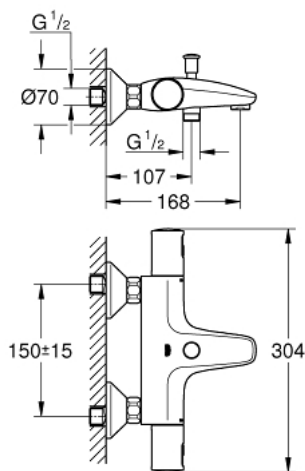

34 598 000 PRECISION START ТЕРМОСТАТЕН СМЕСИТЕЛ ЗА ВАНА/ДУШ, 1/2"

PRODUCT DESCRIPTION

- Colour: хром
- Стенен монтаж
- GROHE LongLife хромирано покритие
- GROHE TurboStat - компактен картуш с восъчен термоелемент
- GROHE SafeStop 38°C
- включен GROHE SafeStop Plus температурен ограничител до 43°C
- Автоматичен превключвател за вана/душ
- GROHE EcoButton
- Интегриран спирателен вентил засмесена вода
- Керамична глава 1/2", 180°
- Извод за душ, 1/2"
- Аератор
- Вграден възвратен клапан
- Филтърна цедка
- S- Връзки
- Метална розетка
- Защита от обратен поток
- включен е ключ за монтаж GROHE QuickSpanner, при продукти с покритие хром

34 598 000 PRECISION START ТЕРМОСТАТЕН СМЕСИТЕЛ ЗА ВАНА/ДУШ, 1/2"

SPARE PARTS, юли 2018 – now

- 1: Ръкохватка (Spare part-nr. 47728000)
- 1.1: Капаче (Spare part-nr. 6458500M)
- 2: Fitting ring (Spare part-nr. 47743000)
- 3: Термоелемент 1/2" (Spare part-nr. 47439000)
- 4: Керамична глава 1/2" (Spare part-nr. 45346000)
- 4.1: O-ring Ø 18.2 x Ø 1.7 (Spare part-nr. 0392400M)
- 5: Възвратен клапан (Spare part-nr. 47189000)
- 5.1: Филтър (Spare part-nr. 0726400M)
- 5.2: Възвратен клапан (Spare part-nr. 08565000)
- 5.3: O-ring Ø 17 x Ø 2 (Spare part-nr. 0305500M)
- 6: S- Връзка (Spare part-nr. 12075000)
- 6.1: Уплътнение (Spare part-nr. 0138600M)
- 6.2: Розетка (Spare part-nr. 0221000M)
- 7: Аератор (Spare part-nr. 13952000)
- 8: Превключвател (Spare part-nr. 65655000)
- 9: Възвратен клапан (Spare part-nr. 08565000)
- 10: Външна част на превключвател (Spare part-nr. 65648000)
- 11: Extension 3/4", 20 mm (Spare part-nr. 0713000M)*
- 12: GROHE TurboStat картуш 1/2" (Spare part-nr. 47175000)*
- 13: Ключ (Spare part-nr. 19332000)*
- 14: Специален ключ (Spare part-nr. 19377000)*