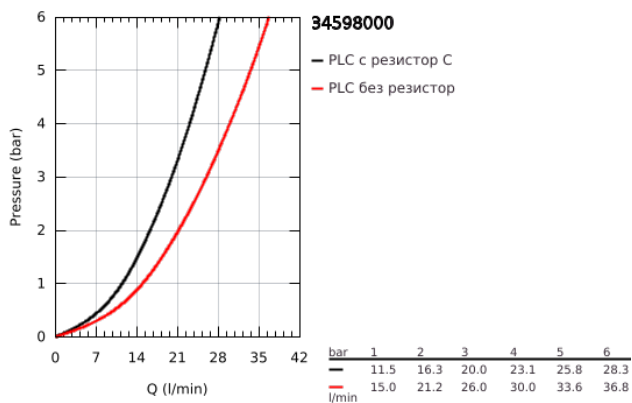

34 598 000 PRECISION START ТЕРМОСТАТЕН СМЕСИТЕЛ ЗА ВАНА/ДУШ, 1/2"

PRODUCT DESCRIPTION

- Colour: хром
- Стенен монтаж
- GROHE LongLife хромирано покритие
- GROHE TurboStat - компактен картуш с восъчен термоелемент
- GROHE SafeStop 38°C
- включен GROHE SafeStop Plus температурен ограничител до 43°C
- Автоматичен превключвател за вана/душ
- GROHE EcoButton
- Интегриран спирателен вентил засмесена вода
- Керамична глава 1/2", 180°
- Извод за душ, 1/2"
- Аератор
- Вграден възвратен клапан
- Филтърна цедка
- S- Връзки
- Метална розетка
- Защита от обратен поток
- включен е ключ за монтаж GROHE QuickSpanner, при продукти с покритие хром

34 598 000 PRECISION START ТЕРМОСТАТЕН СМЕСИТЕЛ ЗА ВАНА/ДУШ, 1/2"

SPARE PARTS, юли 2018 – now

- 1: Ръкохватка (Spare part-nr. 47728000)
- 1.1: Капаче (Spare part-nr. 6458500M)
- 2: Fitting ring (Spare part-nr. 47743000)
- 3: Термоелемент 1/2" (Spare part-nr. 47439000)
- 4: Керамична глава 1/2" (Spare part-nr. 45346000)
- 4.1: O-ring Ø 18.2 x Ø 1.7 (Spare part-nr. 0392400M)
- 5: Възвратен клапан (Spare part-nr. 47189000)
- 5.1: Филтър (Spare part-nr. 0726400M)
- 5.2: Възвратен клапан (Spare part-nr. 08565000)
- 5.3: O-ring Ø 17 x Ø 2 (Spare part-nr. 0305500M)
- 6: S- Връзка (Spare part-nr. 12075000)
- 6.1: Уплътнение (Spare part-nr. 0138600M)
- 6.2: Розетка (Spare part-nr. 0221000M)
- 7: Аератор (Spare part-nr. 13952000)
- 8: Превключвател (Spare part-nr. 65655000)
- 9: Възвратен клапан (Spare part-nr. 08565000)
- 10: Външна част на превключвател (Spare part-nr. 65648000)
- 11: Extension 3/4", 20 mm (Spare part-nr. 0713000M)*
- 12: GROHE TurboStat картуш 1/2" (Spare part-nr. 47175000)*
- 13: Ключ (Spare part-nr. 19332000)*
- 14: Специален ключ (Spare part-nr. 19377000)*