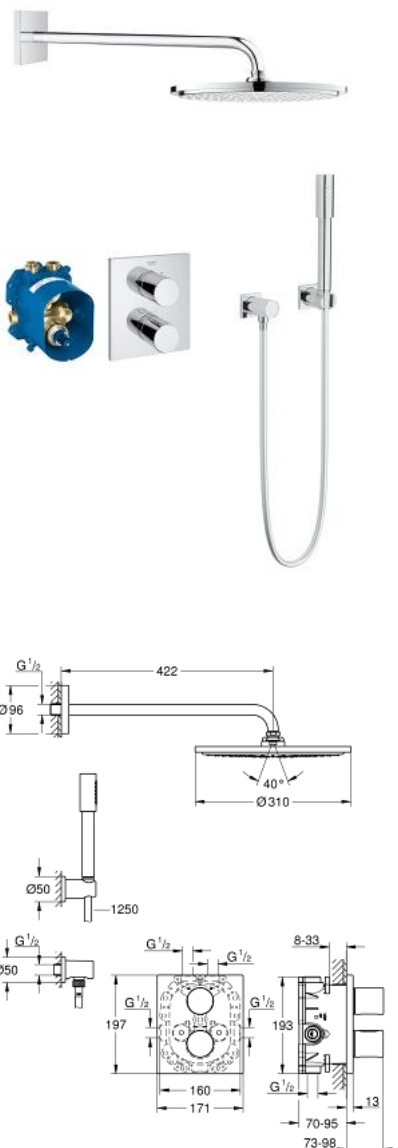

34 627 000 GROHTHERM 3000 COSMOPOLITAN ДУШ ГАРНИТУРА RAINSHOWER COSMOPOLITAN 310

PRODUCT DESCRIPTION

- Colour: хром
- Състои се от:
 - комплект Grohtherm 3000 Cosmopolitan с Аквадимер (19 567 000)
 - Тяло за вграждане за термостатен смесител GROHE Rapido T (35 500)
 - Душ глава Rainshower Cosmopolitan 310 (27 477 000)
 - Квадратно рамо за душ Rainshower 422 mm (26 145 000)
 - Ръчен душ Sena (28 034)
 - Rainshower Стенно коляно (27 075 000)
 - Rainshower Стенно коляно (27 076 000)
 - Шлаух за душ Silverflex 1250 mm (28 362)
 - Минимално налягане 1 бар.