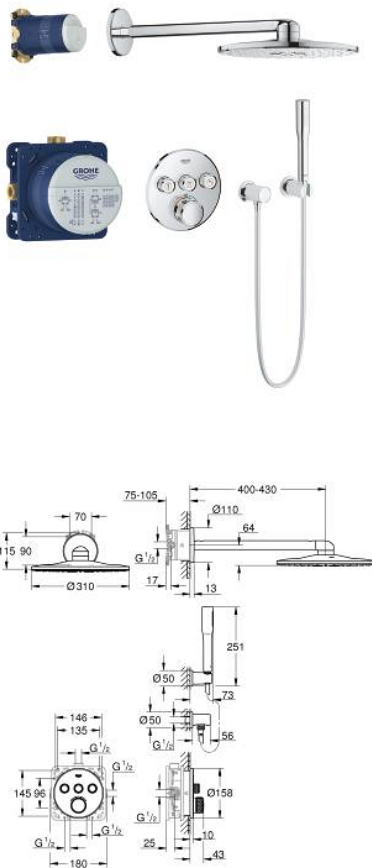

## 34 705 000 GROHTHERM SMARTCONTROL ДУШ ГАРНИТУРА С RAINSHOWER SMARTACTIVE 310

### PRODUCT DESCRIPTION

- Colour: хром
- комплект за Grotherm SmartControl
- вграден термостат с 3 клапана (29 121)
- GROHE Rapido SmartBox (35 600/35 604)
- Rainshower 310 комплект душ глава (26 475) включващ душ глава с 2 струи, хоризонтално душ рамо 400 mm и тяло за вграждане (26 483 000)
- Euphoria Cosmopolitan Stick ръчен душ (27 367)
- Rainshower стенно окачване за душ (27 074 000)
- Rainshower стенно коляно 1/2" (27 057 000)
- Шлайх Silverflex 1.500 mm (28 364)