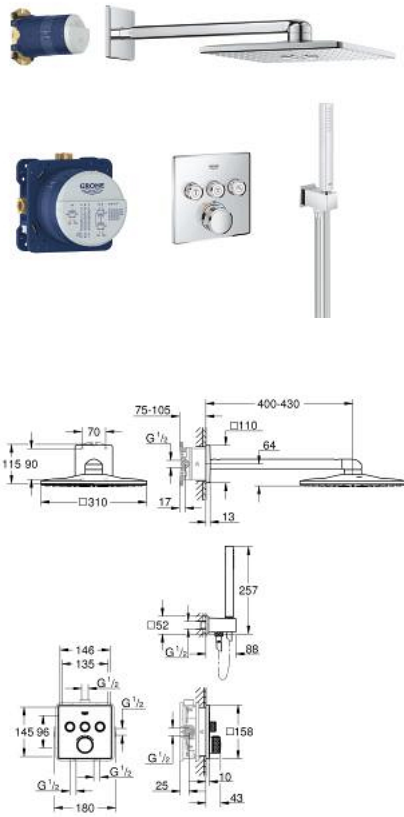

34 706 000 GROHTHERM SMARTCONTROL ДУШ ГАРНИТУРА С RAINSHOWER SMARTACTIVE 310 CUBE

PRODUCT DESCRIPTION

- Colour: хром
- Състои се от:
 - вграден термостат с 3 клапана (29 126)
 - комплект за Grotherm SmartControl
 - GROHE Rapido SmartBox (35 600/35 604)
 - Комплект душ глава Rainshower SmartActive 310 Cube (26 479)включващ душ глава с 2 струи, хоризонтално душ рамо 400 mm и тяло за вграждане (26 483 000)
 - Ръчен душ Euphoria Cube Stick (27 698 000)
 - стенно коляно Euphoria Cube с включена поставка за душ (26 370 000)
 - Шлайх Silverflex 1.500 mm (28 364)