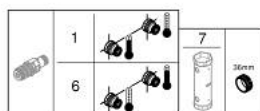

34 718 000 GROHTHERM SMARTCONTROL ТЕРМОСТАТЕН СМЕСИТЕЛ ЗА ВАНА/ДУШ, 1/2"

PRODUCT DESCRIPTION

- Colour: хром
- Стенен монтаж
- GROHE CoolTouch – без риск от изгаряне
- GROHE LongLife хромирано покритие
- GROHE SafeStop 38°C
- включен GROHE SafeStop Plus температурен ограничител до 43°C
- GROHE TurboStat - компактен картуш с восьъчен термоелемент
- GROHE ProGrip с набраздена повърхност
- Технология SmartControl натиснете бутона ON-OFF и завъртете, за да регулирате дебита
- Извод за душ, 1/2"
- аератор
- Вграден възвратен клапан и цедка
- Защита от обратен поток

34 718 000 GROHTHERM SMARTCONTROL ТЕРМОСТАТЕН СМЕСИТЕЛ ЗА ВАНА/ДУШ,
1/2"

SPARE PARTS, май 2017 – now

- 1: Термоелемент 1/2" (Spare part-nr. 47439000)
- 2: Картуш (Spare part-nr. 48297000)
- 3: Възвратен клапан (Spare part-nr. 49069000)
- 4: Аератор (Spare part-nr. 13941000)
- 5: Възвратен клапан (Spare part-nr. 08565000)
- 6: GROHE TurboStat картуш 1/2" (Spare part-nr. 47175000)*
- 7: Ключ (Spare part-nr. 49059000)*