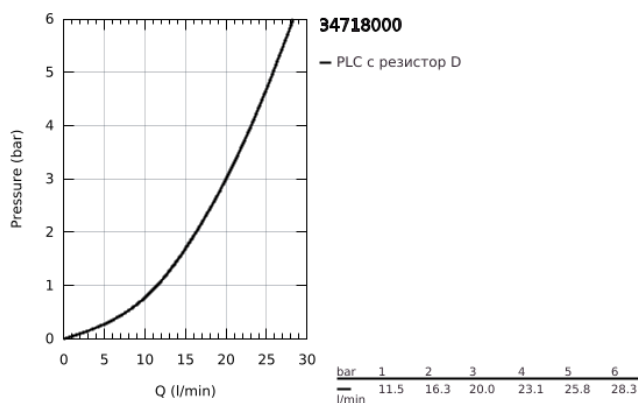

34 718 000 GROHTHERM SMARTCONTROL ТЕРМОСТАТЕН СМЕСИТЕЛ ЗА ВАНА/ДУШ, 1/2"

PRODUCT DESCRIPTION

- Colour: хром
- Стенен монтаж
- GROHE CoolTouch – без риск от изгаряне
- GROHE LongLife хромирано покритие
- GROHE SafeStop 38°C
- включен GROHE SafeStop Plus температурен ограничител до 43°C
- GROHE TurboStat - компактен картуш с восьъчен термоелемент
- GROHE ProGrip с набраздена повърхност
- Технология SmartControl натиснете бутона ON-OFF и завъртете, за да регулирате дебита
- Извод за душ, 1/2"
- аератор
- Вграден възвратен клапан и цедка
- Защита от обратен поток

34 718 000 GROHTHERM SMARTCONTROL ТЕРМОСТАТЕН СМЕСИТЕЛ ЗА ВАНА/ДУШ,
1/2"

SPARE PARTS, май 2017 – now

- 1: Термоелемент 1/2" (Spare part-nr. 47439000)
- 2: Картуш (Spare part-nr. 48297000)
- 3: Възвратен клапан (Spare part-nr. 49069000)
- 4: Аератор (Spare part-nr. 13941000)
- 5: Възвратен клапан (Spare part-nr. 08565000)
- 6: GROHE TurboStat картуш 1/2" (Spare part-nr. 47175000)*
- 7: Ключ (Spare part-nr. 49059000)*