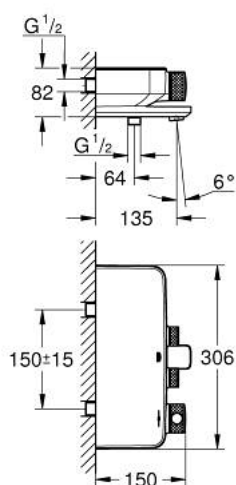

34 718 000 GROHTHERM SMARTCONTROL ТЕРМОСТАТЕН СМЕСИТЕЛ ЗА ВАНА/ДУШ, 1/2"

PRODUCT DESCRIPTION

- Colour: хром
- Стенен монтаж
- GROHE CoolTouch – без риск от изгаряне
- GROHE LongLife хромирано покритие
- GROHE SafeStop 38°C
- включен GROHE SafeStop Plus температурен ограничител до 43°C
- GROHE TurboStat - компактен картуш с восьъчен термоелемент
- GROHE ProGrip с набраздена повърхност
- Технология SmartControl натиснете бутона ON-OFF и завъртете, за да регулирате дебита
- Извод за душ, 1/2"
- аератор
- Вграден възвратен клапан и цедка
- Защита от обратен поток

34 718 000 GROHTHERM SMARTCONTROL ТЕРМОСТАТЕН СМЕСИТЕЛ ЗА ВАНА/ДУШ,
1/2"

SPARE PARTS, май 2017 – now

- 1: Термоелемент 1/2" (Spare part-nr. 47439000)
- 2: Картуш (Spare part-nr. 48297000)
- 3: Възвратен клапан (Spare part-nr. 49069000)
- 4: Аератор (Spare part-nr. 13941000)
- 5: Възвратен клапан (Spare part-nr. 08565000)
- 6: GROHE TurboStat картуш 1/2" (Spare part-nr. 47175000)*
- 7: Ключ (Spare part-nr. 49059000)*