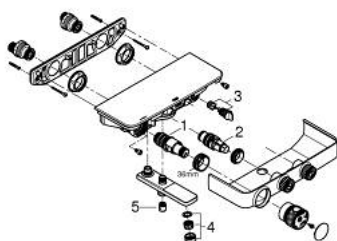

34 718 000 GROHTHERM SMARTCONTROL ТЕРМОСТАТЕН СМЕСИТЕЛ ЗА ВАНА/ДУШ, 1/2"

PRODUCT DESCRIPTION

- Colour: хром
- Стенен монтаж
- GROHE CoolTouch – без риск от изгаряне
- GROHE LongLife хромирано покритие
- GROHE SafeStop 38°C
- включен GROHE SafeStop Plus температурен ограничител до 43°C
- GROHE TurboStat - компактен картуш с восьъчен термоелемент
- GROHE ProGrip с набраздена повърхност
- Технология SmartControl натиснете бутона ON-OFF и завъртете, за да регулирате дебита
- Извод за душ, 1/2"
- аератор
- Вграден възвратен клапан и цедка
- Защита от обратен поток

34 718 000 GROHTHERM SMARTCONTROL ТЕРМОСТАТЕН СМЕСИТЕЛ ЗА ВАНА/ДУШ,
1/2"

SPARE PARTS, май 2017 – now

- 1: Термоелемент 1/2" (Spare part-nr. 47439000)
- 2: Картуш (Spare part-nr. 48297000)
- 3: Възвратен клапан (Spare part-nr. 49069000)
- 4: Аератор (Spare part-nr. 13941000)
- 5: Възвратен клапан (Spare part-nr. 08565000)
- 6: GROHE TurboStat картуш 1/2" (Spare part-nr. 47175000)*
- 7: Ключ (Spare part-nr. 49059000)*