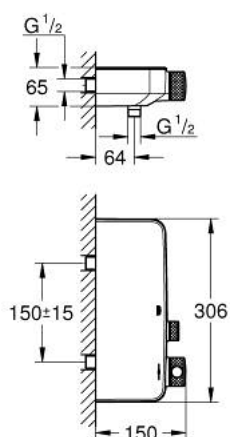

34 719 000 GROHTHERM SMARTCONTROL ТЕРМОСТАТЕН СМЕСИТЕЛ ЗА ДУШ, 1/2"

PRODUCT DESCRIPTION

- Colour: хром
- Стенен монтаж
- GROHE CoolTouch – без риск от изгаряне
- GROHE LongLife хромирано покритие
- GROHE SafeStop 38°C
- включен GROHE SafeStop Plus температурен ограничител до 43°C
- GROHE TurboStat - компактен картуш с восьмичен термоелемент
- GROHE ProGrip с набраздена повърхност
- Технология SmartControl натиснете бутона ON-OFF и завъртете, за да регулирате дебита
- поставка GROHE EasyReach
- Извод за душ, 1/2"
- Вграден възвратен клапан и цедка
- Защита от обратен поток

34 719 000 **GROHTHERM SMARTCONTROL ТЕРМОСТАТЕН СМЕСИТЕЛ ЗА ДУШ, 1/2"**

SPARE PARTS, май 2017 – now

- 1: Термoeлемент 1/2" (Spare part-nr. 47439000)
- 2: Картуш (Spare part-nr. 48297000)
- 3: Възвратен клапан (Spare part-nr. 49069000)
- 4: Възвратен клапан (Spare part-nr. 08565000)
- 5: GROHE TurboStat картуш 1/2" (Spare part-nr. 47175000)*
- 6: Ключ (Spare part-nr. 49059000)*