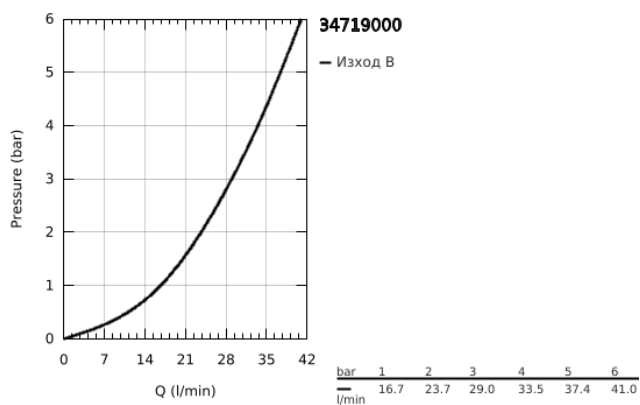

34 719 000 GROHTHERM SMARTCONTROL ТЕРМОСТАТЕН СМЕСИТЕЛ ЗА ДУШ, 1/2"

PRODUCT DESCRIPTION

- Colour: хром
- Стенен монтаж
- GROHE CoolTouch – без риск от изгаряне
- GROHE LongLife хромирано покритие
- GROHE SafeStop 38°C
- включен GROHE SafeStop Plus температурен ограничител до 43°C
- GROHE TurboStat - компактен картуш с восьмичен термоелемент
- GROHE ProGrip с набраздена повърхност
- Технология SmartControl натиснете бутона ON-OFF и завъртете, за да регулирате дебита
- поставка GROHE EasyReach
- Извод за душ, 1/2"
- Вграден възвратен клапан и цедка
- Защита от обратен поток

34 719 000 **GROHTHERM SMARTCONTROL ТЕРМОСТАТЕН СМЕСИТЕЛ ЗА ДУШ, 1/2"**

SPARE PARTS, май 2017 – now

- 1: Термoeлемент 1/2" (Spare part-nr. 47439000)
- 2: Картуш (Spare part-nr. 48297000)
- 3: Възвратен клапан (Spare part-nr. 49069000)
- 4: Възвратен клапан (Spare part-nr. 08565000)
- 5: GROHE TurboStat картуш 1/2" (Spare part-nr. 47175000)*
- 6: Ключ (Spare part-nr. 49059000)*