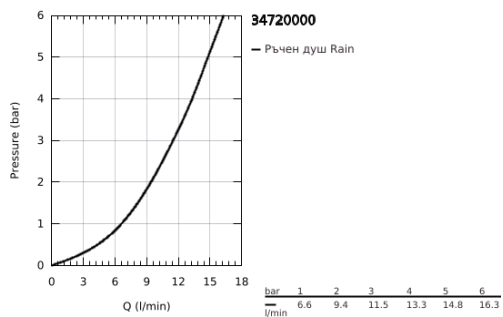

34 720 000 GROHTHERM SMARTCONTROL ТЕРМОСТАТЕН СМЕСИТЕЛ ЗА ДУШ, 1/2" С ТРЪБНО ОКАЧВАНЕ

PRODUCT DESCRIPTION

- Colour: хром
- Състои се от:
 - Термостатен смесител за душ Grotherm SmartControl (34 719 000)
 - Euphoria 110 Massage душ гарнитура, 600 mm (27 231 001)

34 720 000 GROHTHERM SMARTCONTROL ТЕРМОСТАТЕН СМЕСИТЕЛ ЗА ДУШ, 1/2" С ТРЪБНО ОКАЧВАНЕ

SPARE PARTS, май 2017 – now

- 1: Термоелемент 1/2" (Spare part-nr. 47439000)
- 2: Картуш (Spare part-nr. 48297000)
- 3: Възвратен клапан (Spare part-nr. 49069000)
- 4: Възвратен клапан (Spare part-nr. 08565000)
- 5: Регулируем елемент (Spare part-nr. 48099000)
- 6: Филтър (Spare part-nr. 0700200M)
- 7: Държач за тръбно окачване (Spare part-nr. 48098000)
- 8: Държач за тръбно окачване (Spare part-nr. 48100000)
- 9: Подложна шайба (Spare part-nr. 48051000)*
- 10: GROHE TurboStat картуш 1/2" (Spare part-nr. 47175000)*
- 11: Ключ (Spare part-nr. 49059000)*