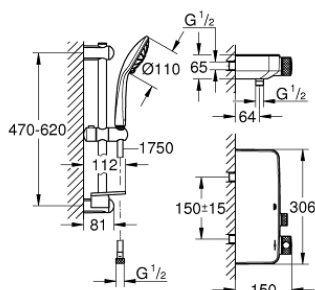

34 720 000 GROHTHERM SMARTCONTROL ТЕРМОСТАТЕН СМЕСИТЕЛ ЗА ДУШ, 1/2" С ТРЪБНО ОКАЧВАНЕ

PRODUCT DESCRIPTION

- Colour: хром
- Състои се от:
 - Термостатен смесител за душ Grotherm SmartControl (34 719 000)
 - Euphoria 110 Massage душ гарнитура, 600 mm (27 231 001)

34 720 000 GROHTHERM SMARTCONTROL ТЕРМОСТАТЕН СМЕСИТЕЛ ЗА ДУШ, 1/2" С ТРЪБНО ОКАЧВАНЕ

SPARE PARTS, май 2017 – now

- 1: Термоелемент 1/2" (Spare part-nr. 47439000)
- 2: Картуш (Spare part-nr. 48297000)
- 3: Възвратен клапан (Spare part-nr. 49069000)
- 4: Възвратен клапан (Spare part-nr. 08565000)
- 5: Регулируем елемент (Spare part-nr. 48099000)
- 6: Филтър (Spare part-nr. 0700200M)
- 7: Държач за тръбно окачване (Spare part-nr. 48098000)
- 8: Държач за тръбно окачване (Spare part-nr. 48100000)
- 9: Подложна шайба (Spare part-nr. 48051000)*
- 10: GROHE TurboStat картуш 1/2" (Spare part-nr. 47175000)*
- 11: Ключ (Spare part-nr. 49059000)*