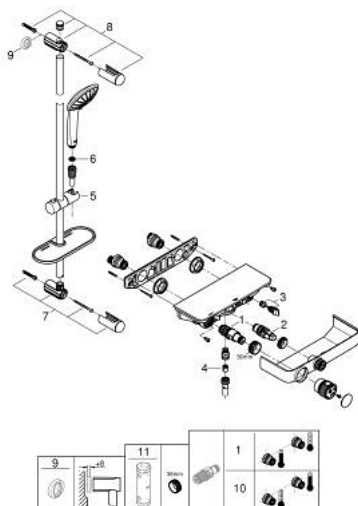

34 720 000 GROHTHERM SMARTCONTROL ТЕРМОСТАТЕН СМЕСИТЕЛ ЗА ДУШ, 1/2" С ТРЪБНО ОКАЧВАНЕ

PRODUCT DESCRIPTION

- Colour: хром
- Състои се от:
 - Термостатен смесител за душ Grotherm SmartControl (34 719 000)
 - Euphoria 110 Massage душ гарнитура, 600 mm (27 231 001)

34 720 000 GROHTHERM SMARTCONTROL ТЕРМОСТАТЕН СМЕСИТЕЛ ЗА ДУШ, 1/2" С ТРЪБНО ОКАЧВАНЕ

SPARE PARTS, май 2017 – now

- 1: Термоелемент 1/2" (Spare part-nr. 47439000)
- 2: Картуш (Spare part-nr. 48297000)
- 3: Възвратен клапан (Spare part-nr. 49069000)
- 4: Възвратен клапан (Spare part-nr. 08565000)
- 5: Регулируем елемент (Spare part-nr. 48099000)
- 6: Филтър (Spare part-nr. 0700200M)
- 7: Държач за тръбно окачване (Spare part-nr. 48098000)
- 8: Държач за тръбно окачване (Spare part-nr. 48100000)
- 9: Подложна шайба (Spare part-nr. 48051000)*
- 10: GROHE TurboStat картуш 1/2" (Spare part-nr. 47175000)*
- 11: Ключ (Spare part-nr. 49059000)*