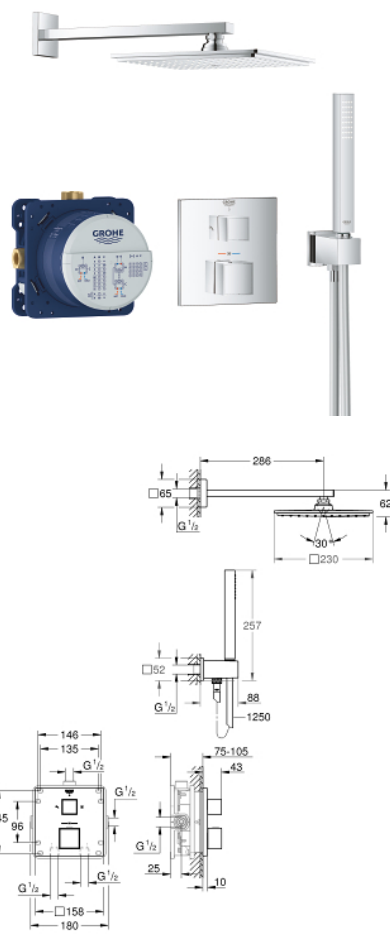

34 741 000 GROHTHERM CUBE ДУШ ГАРНИТУРА С RAINSHOWER ALLURE 230

PRODUCT DESCRIPTION

- Colour: хром
- Състои се от:
 - Grotherm Cube външна част към тяло за вграждане с аквадимер (24 154)
 - GROHE Rapido SmartBox (35 600/35 604)
 - Душ глава Rainshower 230 (27 479)
 - Rainshower рамо за душ (27 709)
 - Ръчен душ Euphoria Cube (27 699 000) 9,5 l/min.
 - стенно коляно (26 370)
 - Шлаух за душ Silverflex 1250 mm (28 362)