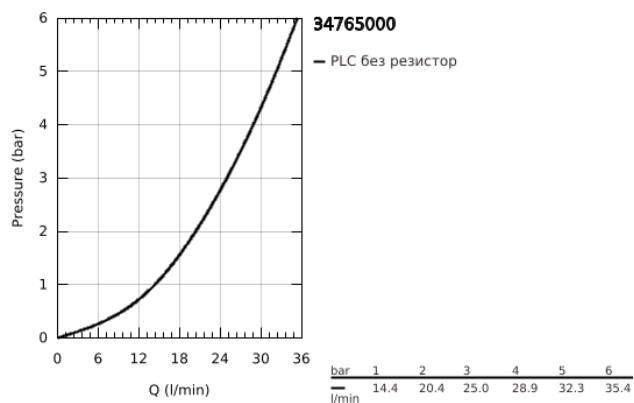

34 765 000 GROHTHERM 800 COSMOPOLITAN ТЕРМОСТАТЕН СМЕСИТЕЛ ЗА ДУШ, 1/2"

PRODUCT DESCRIPTION

- Colour: хром
- Стенен монтаж
- GROHE LongLife хромирано покритие
- GROHE MetalGrip – метални ръкохватки с ергономична форма
- GROHE SafeStop 38°C
- включен GROHE SafeStop Plus температурен ограничител до 43°C
- GROHE TurboStat - компактен картуш с осъчен термоелемент
- Интегриран спирателен вентил за смесена вода
- GROHE EcoButton
- Керамична глава 1/2", 180°
- Извод за душ, 1/2"
- Вграден възвратен клапан
- Филтърна цедка
- Защита от обратен поток
- S- Връзки
- Метална розетка

34 765 000 GROHTHERM 800 COSMOPOLITAN ТЕРМОСТАТЕН СМЕСИТЕЛ ЗА ДУШ, 1/2"

SPARE PARTS, юли 2019 – now

- 1: Метална ръкохватка 1/2" (Spare part-nr. 47984000)
- 1.1: Капаче (Spare part-nr. 6458500M)
- 2: Fitting ring (Spare part-nr. 47743000)
- 3: Термoeлемент 1/2" (Spare part-nr. 47439000)
- 4: Керамична глава 1/2" (Spare part-nr. 45346000)
- 4.1: O-ring \varnothing 18.2 x \varnothing 1.7 (Spare part-nr. 0392400M)
- 5: Възвратен клапан (Spare part-nr. 47189000)
- 5.1: Филтър (Spare part-nr. 0726400M)
- 5.2: Възвратен клапан (Spare part-nr. 08565000)
- 5.3: O-ring \varnothing 17 x \varnothing 2 (Spare part-nr. 0305500M)
- 6: S- Връзка (Spare part-nr. 12662000)
- 7: Възвратен клапан (Spare part-nr. 08565000)
- 8: Extension 3/4", 20 mm (Spare part-nr. 0713000M)*
- 9: GROHE TurboStat картуш 1/2" (Spare part-nr. 47175000)*
- 10: Специален ключ (Spare part-nr. 19377000)*
- 11: Ключ (Spare part-nr. 19332000)*