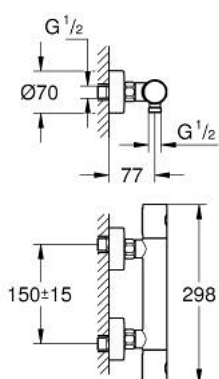

34 765 000 GROHTHERM 800 COSMOPOLITAN ТЕРМОСТАТЕН СМЕСИТЕЛ ЗА ДУШ, 1/2"

PRODUCT DESCRIPTION

- Colour: хром
- Стенен монтаж
- GROHE LongLife хромирано покритие
- GROHE MetalGrip – метални ръкохватки с ергономична форма
- GROHE SafeStop 38°C
- включен GROHE SafeStop Plus температурен ограничител до 43°C
- GROHE TurboStat - компактен картуш с осъчен термоелемент
- Интегриран спирателен вентил за смесена вода
- GROHE EcoButton
- Керамична глава 1/2", 180°
- Извод за душ, 1/2"
- Вграден възвратен клапан
- Филтърна цедка
- Защита от обратен поток
- S- Връзки
- Метална розетка

34 765 000 GROHTHERM 800 COSMOPOLITAN ТЕРМОСТАТЕН СМЕСИТЕЛ ЗА ДУШ, 1/2"

SPARE PARTS, юли 2019 – now

- 1: Метална ръкохватка 1/2" (Spare part-nr. 47984000)
- 1.1: Капаче (Spare part-nr. 6458500M)
- 2: Fitting ring (Spare part-nr. 47743000)
- 3: Термoeлемент 1/2" (Spare part-nr. 47439000)
- 4: Керамична глава 1/2" (Spare part-nr. 45346000)
- 4.1: O-ring \varnothing 18.2 x \varnothing 1.7 (Spare part-nr. 0392400M)
- 5: Възвратен клапан (Spare part-nr. 47189000)
- 5.1: Филтър (Spare part-nr. 0726400M)
- 5.2: Възвратен клапан (Spare part-nr. 08565000)
- 5.3: O-ring \varnothing 17 x \varnothing 2 (Spare part-nr. 0305500M)
- 6: S- Връзка (Spare part-nr. 12662000)
- 7: Възвратен клапан (Spare part-nr. 08565000)
- 8: Extension 3/4", 20 mm (Spare part-nr. 0713000M)*
- 9: GROHE TurboStat картуш 1/2" (Spare part-nr. 47175000)*
- 10: Специален ключ (Spare part-nr. 19377000)*
- 11: Ключ (Spare part-nr. 19332000)*