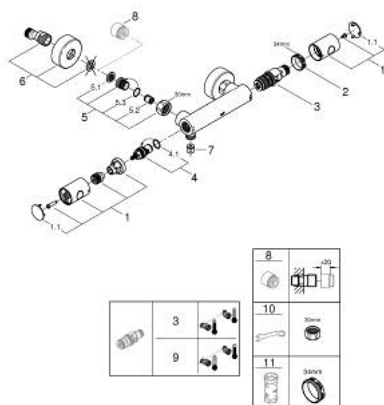

34 765 000 GROHTHERM 800 COSMOPOLITAN ТЕРМОСТАТЕН СМЕСИТЕЛ ЗА ДУШ, 1/2"

PRODUCT DESCRIPTION

- Colour: хром
- Стенен монтаж
- GROHE LongLife хромирано покритие
- GROHE MetalGrip – метални ръкохватки с ергономична форма
- GROHE SafeStop 38°C
- включен GROHE SafeStop Plus температурен ограничител до 43°C
- GROHE TurboStat - компактен картуш с осъчен термоелемент
- Интегриран спирателен вентил за смесена вода
- GROHE EcoButton
- Керамична глава 1/2", 180°
- Извод за душ, 1/2"
- Вграден възвратен клапан
- Филтърна цедка
- Защита от обратен поток
- S- Връзки
- Метална розетка

34 765 000 GROHTHERM 800 COSMOPOLITAN ТЕРМОСТАТЕН СМЕСИТЕЛ ЗА ДУШ, 1/2"

SPARE PARTS, юли 2019 – now

- 1: Метална ръкохватка 1/2" (Spare part-nr. 47984000)
- 1.1: Капаче (Spare part-nr. 6458500M)
- 2: Fitting ring (Spare part-nr. 47743000)
- 3: Термoeлемент 1/2" (Spare part-nr. 47439000)
- 4: Керамична глава 1/2" (Spare part-nr. 45346000)
- 4.1: O-ring \varnothing 18.2 x \varnothing 1.7 (Spare part-nr. 0392400M)
- 5: Възвратен клапан (Spare part-nr. 47189000)
- 5.1: Филтър (Spare part-nr. 0726400M)
- 5.2: Възвратен клапан (Spare part-nr. 08565000)
- 5.3: O-ring \varnothing 17 x \varnothing 2 (Spare part-nr. 0305500M)
- 6: S- Връзка (Spare part-nr. 12662000)
- 7: Възвратен клапан (Spare part-nr. 08565000)
- 8: Extension 3/4", 20 mm (Spare part-nr. 0713000M)*
- 9: GROHE TurboStat картуш 1/2" (Spare part-nr. 47175000)*
- 10: Специален ключ (Spare part-nr. 19377000)*
- 11: Ключ (Spare part-nr. 19332000)*