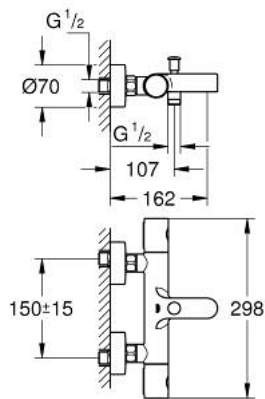

34 766 000 GROHTHERM 800 COSMOPOLITAN ТЕРМОСТАТЕН СМЕСИТЕЛ ЗА ВАНА/ДУШ, 1/2"

PRODUCT DESCRIPTION

- Colour: хром
- Стенен монтаж
- GROHE LongLife хромирано покритие
- GROHE MetalGrip – метални ръкохватки с ергономична форма
- GROHE SafeStop 38°C
- включен GROHE SafeStop Plus температурен ограничител до 43°C
- GROHE TurboStat - компактен картуш с осъчен термоелемент
- Интегриран спирателен вентил засмесена вода
- Автоматичен превключвател за вана/душ
- GROHE EcoButton
- Керамична глава 1/2", 180°
- Извод за душ, 1/2"
- Аератор
- Вграден възвратен клапан
- Филтърна цедка
- Защита от обратен поток
- S- Връзки
- Метална розетка

34 766 000 GROHTHERM 800 COSMOPOLITAN ТЕРМОСТАТЕН СМЕСИТЕЛ ЗА БАНА/ДУШ, 1/2"

SPARE PARTS, юли 2019 – now

- 1: Метална ръкохватка 1/2" (Spare part-nr. 47984000)
 - 1.1: Капаче (Spare part-nr. 6458500M)
 - 2: Fitting ring (Spare part-nr. 47743000)
 - 3: Термoeлемент 1/2" (Spare part-nr. 47439000)
 - 4: Керамична глава 1/2" (Spare part-nr. 45346000)
 - 4.1: O-ring \varnothing 18.2 x \varnothing 1.7 (Spare part-nr. 0392400M)
 - 5: Възвратен клапан (Spare part-nr. 47189000)
 - 5.1: Филтър (Spare part-nr. 0726400M)
 - 5.2: Възвратен клапан (Spare part-nr. 08565000)
 - 5.3: O-ring \varnothing 17 x \varnothing 2 (Spare part-nr. 0305500M)
 - 6: S- Връзка (Spare part-nr. 12662000)
 - 7: Външна част на превключвател (Spare part-nr. 65648000)
 - 8: Превключвател (Spare part-nr. 65655000)
 - 9: Аератор (Spare part-nr. 13926000)
 - 10: Възвратен клапан (Spare part-nr. 08565000)
 - 11: Extension 3/4", 20 mm (Spare part-nr. 0713000M)*
 - 12: GROHE TurboStat картуш 1/2" (Spare part-nr. 47175000)*
 - 13: Специален ключ (Spare part-nr. 19377000)*
 - 14: Ключ (Spare part-nr. 19332000)*
- * Optional accessories