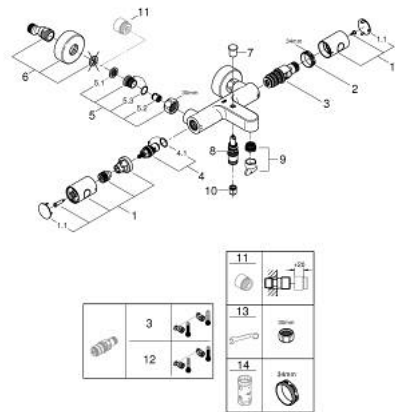

34 766 000 GROHTHERM 800 COSMOPOLITAN ТЕРМОСТАТЕН СМЕСИТЕЛ ЗА ВАНА/ДУШ, 1/2"

PRODUCT DESCRIPTION

- Colour: хром
- Стенен монтаж
- GROHE LongLife хромирано покритие
- GROHE MetalGrip – метални ръкохватки с ергономична форма
- GROHE SafeStop 38°C
- включен GROHE SafeStop Plus температурен ограничител до 43°C
- GROHE TurboStat - компактен картуш с осъчен термоелемент
- Интегриран спирателен вентил засмесена вода
- Автоматичен превключвател за вана/душ
- GROHE EcoButton
- Керамична глава 1/2", 180°
- Извод за душ, 1/2"
- Аератор
- Вграден възвратен клапан
- Филтърна цедка
- Защита от обратен поток
- S- Връзки
- Метална розетка

34 766 000 GROHTHERM 800 COSMOPOLITAN ТЕРМОСТАТЕН СМЕСИТЕЛ ЗА БАНА/ДУШ, 1/2"

SPARE PARTS, юли 2019 – now

- 1: Метална ръкохватка 1/2" (Spare part-nr. 47984000)
 - 1.1: Капаче (Spare part-nr. 6458500M)
 - 2: Fitting ring (Spare part-nr. 47743000)
 - 3: Термoeлемент 1/2" (Spare part-nr. 47439000)
 - 4: Керамична глава 1/2" (Spare part-nr. 45346000)
 - 4.1: O-ring \varnothing 18.2 x \varnothing 1.7 (Spare part-nr. 0392400M)
 - 5: Възвратен клапан (Spare part-nr. 47189000)
 - 5.1: Филтър (Spare part-nr. 0726400M)
 - 5.2: Възвратен клапан (Spare part-nr. 08565000)
 - 5.3: O-ring \varnothing 17 x \varnothing 2 (Spare part-nr. 0305500M)
 - 6: S- Връзка (Spare part-nr. 12662000)
 - 7: Външна част на превключвател (Spare part-nr. 65648000)
 - 8: Превключвател (Spare part-nr. 65655000)
 - 9: Аератор (Spare part-nr. 13926000)
 - 10: Възвратен клапан (Spare part-nr. 08565000)
 - 11: Extension 3/4", 20 mm (Spare part-nr. 0713000M)*
 - 12: GROHE TurboStat картуш 1/2" (Spare part-nr. 47175000)*
 - 13: Специален ключ (Spare part-nr. 19377000)*
 - 14: Ключ (Spare part-nr. 19332000)*
- * Optional accessories