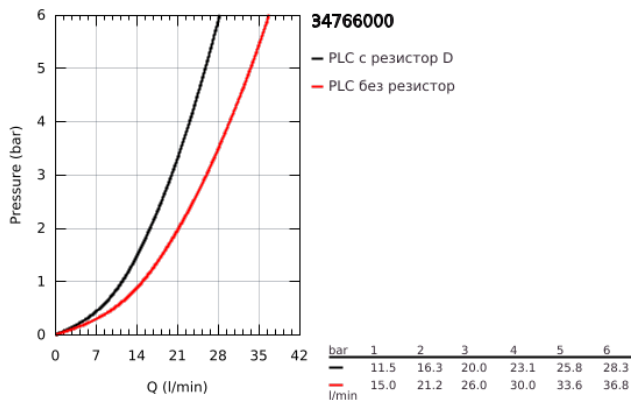

34 766 000 GROHTHERM 800 COSMOPOLITAN ТЕРМОСТАТЕН СМЕСИТЕЛ ЗА ВАНА/ДУШ, 1/2"

PRODUCT DESCRIPTION

- Colour: хром
- Стенен монтаж
- GROHE LongLife хромирано покритие
- GROHE MetalGrip – метални ръкохватки с ергономична форма
- GROHE SafeStop 38°C
- включен GROHE SafeStop Plus температурен ограничител до 43°C
- GROHE TurboStat - компактен картуш с осъчен термоелемент
- Интегриран спирателен вентил засмесена вода
- Автоматичен превключвател за вана/душ
- GROHE EcoButton
- Керамична глава 1/2", 180°
- Извод за душ, 1/2"
- Аератор
- Вграден възвратен клапан
- Филтърна цедка
- Защита от обратен поток
- S- Връзки
- Метална розетка

34 766 000 GROHTHERM 800 COSMOPOLITAN ТЕРМОСТАТЕН СМЕСИТЕЛ ЗА БАНА/ДУШ, 1/2"

SPARE PARTS, юли 2019 – now

- 1: Метална ръкохватка 1/2" (Spare part-nr. 47984000)
 - 1.1: Капаче (Spare part-nr. 6458500M)
 - 2: Fitting ring (Spare part-nr. 47743000)
 - 3: Термoeлемент 1/2" (Spare part-nr. 47439000)
 - 4: Керамична глава 1/2" (Spare part-nr. 45346000)
 - 4.1: O-ring \varnothing 18.2 x \varnothing 1.7 (Spare part-nr. 0392400M)
 - 5: Възвратен клапан (Spare part-nr. 47189000)
 - 5.1: Филтър (Spare part-nr. 0726400M)
 - 5.2: Възвратен клапан (Spare part-nr. 08565000)
 - 5.3: O-ring \varnothing 17 x \varnothing 2 (Spare part-nr. 0305500M)
 - 6: S- Връзка (Spare part-nr. 12662000)
 - 7: Външна част на превключвател (Spare part-nr. 65648000)
 - 8: Превключвател (Spare part-nr. 65655000)
 - 9: Аератор (Spare part-nr. 13926000)
 - 10: Възвратен клапан (Spare part-nr. 08565000)
 - 11: Extension 3/4", 20 mm (Spare part-nr. 0713000M)*
 - 12: GROHE TurboStat картуш 1/2" (Spare part-nr. 47175000)*
 - 13: Специален ключ (Spare part-nr. 19377000)*
 - 14: Ключ (Spare part-nr. 19332000)*
- * Optional accessories