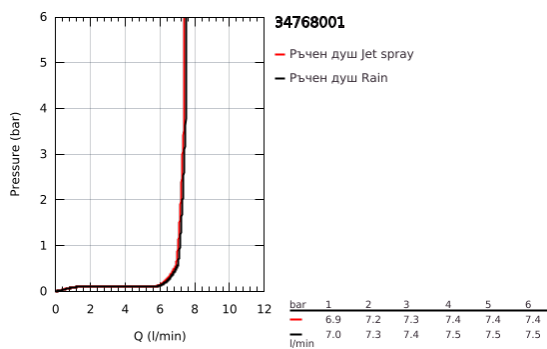

34 768 001 GROHTHERM 800 COSMOPOLITAN ТЕРМОСТАТЕН СМЕСИТЕЛ ЗА ДУШ, 1/2"

PRODUCT DESCRIPTION

- Colour: хром
- Комплект тръбно окачване с 2 струи (Rain, Jet)
- Състои се от:
 - Grotherm 800 Cosmopolitan термостатен смесител за душ 1/2" (34 765)
 - Tempesta комплект с тръбно окачване, 600 mm (26 162)
- професионална серия

34 768 001 GROHTHERM 800 COSMOPOLITAN ТЕРМОСТАТЕН СМЕСИТЕЛ ЗА ДУШ, 1/2"

SPARE PARTS, ноември 2021 – now

- 1: Метална ръкохватка 1/2" (Spare part-nr. 47984000)
- 1.1: Капаче (Spare part-nr. 6458500M)
- 2: Fitting ring (Spare part-nr. 47743000)
- 3: Термoeлемент 1/2" (Spare part-nr. 47439000)
- 4: Керамична глава 1/2" (Spare part-nr. 45346000)
- 4.1: O-ring Ø 18.2 x Ø 1.7 (Spare part-nr. 0392400M)
- 5: Възвратен клапан (Spare part-nr. 47189000)
- 5.1: Филтър (Spare part-nr. 0726400M)
- 5.2: Възвратен клапан (Spare part-nr. 08565000)
- 5.3: O-ring Ø 17 x Ø 2 (Spare part-nr. 0305500M)
- 6: S- Връзка (Spare part-nr. 12662000)
- 7: Държач за тръбно окачване (Spare part-nr. 48607000)
- 8: Регулируем елемент (Spare part-nr. 48609000)
- 9: Държач за тръбно окачване (Spare part-nr. 48608000)
- 10: Филтър (Spare part-nr. 0700200M)
- 11: Extension 3/4", 20 mm (Spare part-nr. 0713000M)*
- 12: Подложна шайба (Spare part-nr. 48543001)*
- 13: GROHE TurboStat картуш 1/2" (Spare part-nr. 47175000)*
- 14: Специален ключ (Spare part-nr. 19377000)*
- 15: Ключ (Spare part-nr. 19332000)*