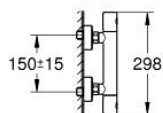

34 768 001 GROHTHERM 800 COSMOPOLITAN ТЕРМОСТАТЕН СМЕСИТЕЛ ЗА ДУШ, 1/2"

PRODUCT DESCRIPTION

- Colour: хром
- Комплект тръбно окачване с 2 струи (Rain, Jet)
- Състои се от:
 - Grotherm 800 Cosmopolitan термостатен смесител за душ 1/2" (34 765)
 - Tempesta комплект с тръбно окачване, 600 mm (26 162)
- професионална серия

34 768 001 GROHTHERM 800 COSMOPOLITAN ТЕРМОСТАТЕН СМЕСИТЕЛ ЗА ДУШ, 1/2"

SPARE PARTS, ноември 2021 – now

- 1: Метална ръкохватка 1/2" (Spare part-nr. 47984000)
- 1.1: Капаче (Spare part-nr. 6458500M)
- 2: Fitting ring (Spare part-nr. 47743000)
- 3: Термoeлемент 1/2" (Spare part-nr. 47439000)
- 4: Керамична глава 1/2" (Spare part-nr. 45346000)
- 4.1: O-ring Ø 18.2 x Ø 1.7 (Spare part-nr. 0392400M)
- 5: Възвратен клапан (Spare part-nr. 47189000)
- 5.1: Филтър (Spare part-nr. 0726400M)
- 5.2: Възвратен клапан (Spare part-nr. 08565000)
- 5.3: O-ring Ø 17 x Ø 2 (Spare part-nr. 0305500M)
- 6: S- Връзка (Spare part-nr. 12662000)
- 7: Държач за тръбно окачване (Spare part-nr. 48607000)
- 8: Регулируем елемент (Spare part-nr. 48609000)
- 9: Държач за тръбно окачване (Spare part-nr. 48608000)
- 10: Филтър (Spare part-nr. 0700200M)
- 11: Extension 3/4", 20 mm (Spare part-nr. 0713000M)*
- 12: Подложна шайба (Spare part-nr. 48543001)*
- 13: GROHE TurboStat картуш 1/2" (Spare part-nr. 47175000)*
- 14: Специален ключ (Spare part-nr. 19377000)*
- 15: Ключ (Spare part-nr. 19332000)*