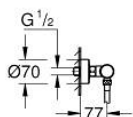

34 768 001 GROHTHERM 800 COSMOPOLITAN ТЕРМОСТАТЕН СМЕСИТЕЛ ЗА ДУШ, 1/2"

PRODUCT DESCRIPTION

- Colour: хром
- Комплект тръбно окачване с 2 струи (Rain, Jet)
- Състои се от:
 - Grotherm 800 Cosmopolitan термостатен смесител за душ 1/2" (34 765)
 - Tempesta комплект с тръбно окачване, 600 mm (26 162)
- професионална серия

34 768 001 GROHTHERM 800 COSMOPOLITAN ТЕРМОСТАТЕН СМЕСИТЕЛ ЗА ДУШ, 1/2"

SPARE PARTS, ноември 2021 – now

- 1: Метална ръкохватка 1/2" (Spare part-nr. 47984000)
- 1.1: Капаче (Spare part-nr. 6458500M)
- 2: Fitting ring (Spare part-nr. 47743000)
- 3: Термoeлемент 1/2" (Spare part-nr. 47439000)
- 4: Керамична глава 1/2" (Spare part-nr. 45346000)
- 4.1: O-ring Ø 18.2 x Ø 1.7 (Spare part-nr. 0392400M)
- 5: Възвратен клапан (Spare part-nr. 47189000)
- 5.1: Филтър (Spare part-nr. 0726400M)
- 5.2: Възвратен клапан (Spare part-nr. 08565000)
- 5.3: O-ring Ø 17 x Ø 2 (Spare part-nr. 0305500M)
- 6: S- Връзка (Spare part-nr. 12662000)
- 7: Държач за тръбно окачване (Spare part-nr. 48607000)
- 8: Регулируем елемент (Spare part-nr. 48609000)
- 9: Държач за тръбно окачване (Spare part-nr. 48608000)
- 10: Филтър (Spare part-nr. 0700200M)
- 11: Extension 3/4", 20 mm (Spare part-nr. 0713000M)*
- 12: Подложна шайба (Spare part-nr. 48543001)*
- 13: GROHE TurboStat картуш 1/2" (Spare part-nr. 47175000)*
- 14: Специален ключ (Spare part-nr. 19377000)*
- 15: Ключ (Spare part-nr. 19332000)*