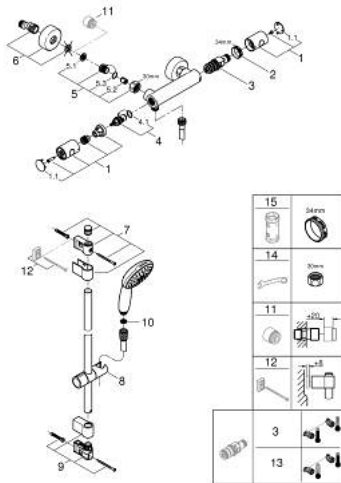

34 768 001 GROHTHERM 800 COSMOPOLITAN ТЕРМОСТАТЕН СМЕСИТЕЛ ЗА ДУШ, 1/2"

PRODUCT DESCRIPTION

- Colour: хром
- Комплект тръбно окачване с 2 струи (Rain, Jet)
- Състои се от:
 - Grotherm 800 Cosmopolitan термостатен смесител за душ 1/2" (34 765)
 - Tempesta комплект с тръбно окачване, 600 mm (26 162)
- професионална серия

34 768 001 GROHTHERM 800 COSMOPOLITAN ТЕРМОСТАТЕН СМЕСИТЕЛ ЗА ДУШ, 1/2"

SPARE PARTS, ноември 2021 – now

- 1: Метална ръкохватка 1/2" (Spare part-nr. 47984000)
- 1.1: Капаче (Spare part-nr. 6458500M)
- 2: Fitting ring (Spare part-nr. 47743000)
- 3: Термoeлемент 1/2" (Spare part-nr. 47439000)
- 4: Керамична глава 1/2" (Spare part-nr. 45346000)
- 4.1: O-ring Ø 18.2 x Ø 1.7 (Spare part-nr. 0392400M)
- 5: Възвратен клапан (Spare part-nr. 47189000)
- 5.1: Филтър (Spare part-nr. 0726400M)
- 5.2: Възвратен клапан (Spare part-nr. 08565000)
- 5.3: O-ring Ø 17 x Ø 2 (Spare part-nr. 0305500M)
- 6: S- Връзка (Spare part-nr. 12662000)
- 7: Държач за тръбно окачване (Spare part-nr. 48607000)
- 8: Регулируем елемент (Spare part-nr. 48609000)
- 9: Държач за тръбно окачване (Spare part-nr. 48608000)
- 10: Филтър (Spare part-nr. 0700200M)
- 11: Extension 3/4", 20 mm (Spare part-nr. 0713000M)*
- 12: Подложна шайба (Spare part-nr. 48543001)*
- 13: GROHE TurboStat картуш 1/2" (Spare part-nr. 47175000)*
- 14: Специален ключ (Spare part-nr. 19377000)*
- 15: Ключ (Spare part-nr. 19332000)*