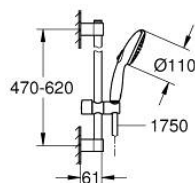

34 768 001 GROHTHERM 800 COSMOPOLITAN ТЕРМОСТАТЕН СМЕСИТЕЛ ЗА ДУШ, 1/2"

PRODUCT DESCRIPTION

- Colour: хром
- Комплект тръбно окачване с 2 струи (Rain, Jet)
- Състои се от:
 - Grotherm 800 Cosmopolitan термостатен смесител за душ 1/2" (34 765)
 - Tempesta комплект с тръбно окачване, 600 mm (26 162)
- професионална серия

34 768 001 GROHTHERM 800 COSMOPOLITAN ТЕРМОСТАТЕН СМЕСИТЕЛ ЗА ДУШ, 1/2"

SPARE PARTS, ноември 2021 – now

- 1: Метална ръкохватка 1/2" (Spare part-nr. 47984000)
- 1.1: Капаче (Spare part-nr. 6458500M)
- 2: Fitting ring (Spare part-nr. 47743000)
- 3: Термoeлемент 1/2" (Spare part-nr. 47439000)
- 4: Керамична глава 1/2" (Spare part-nr. 45346000)
- 4.1: O-ring Ø 18.2 x Ø 1.7 (Spare part-nr. 0392400M)
- 5: Възвратен клапан (Spare part-nr. 47189000)
- 5.1: Филтър (Spare part-nr. 0726400M)
- 5.2: Възвратен клапан (Spare part-nr. 08565000)
- 5.3: O-ring Ø 17 x Ø 2 (Spare part-nr. 0305500M)
- 6: S- Връзка (Spare part-nr. 12662000)
- 7: Държач за тръбно окачване (Spare part-nr. 48607000)
- 8: Регулируем елемент (Spare part-nr. 48609000)
- 9: Държач за тръбно окачване (Spare part-nr. 48608000)
- 10: Филтър (Spare part-nr. 0700200M)
- 11: Extension 3/4", 20 mm (Spare part-nr. 0713000M)*
- 12: Подложна шайба (Spare part-nr. 48543001)*
- 13: GROHE TurboStat картуш 1/2" (Spare part-nr. 47175000)*
- 14: Специален ключ (Spare part-nr. 19377000)*
- 15: Ключ (Spare part-nr. 19332000)*