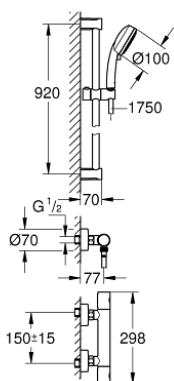

### PRODUCT DESCRIPTION

- Colour: хром
- Състои се от:
  - Grotherm 800 Cosmopolitan термостатен смесител за душ 1/2" (34 765)
  - Tempesta Cosmopolitan 100 душ гарнитура, 2 струи, 900 mm (27 788 002)
- възможност за GROHE EcoJoy 5.7 l/min дебитен ограничител

### SPARE PARTS, юли 2019 – now

- 1: Метална ръкохватка 1/2" (Spare part-nr. 47984000)
- 1.1: Капаче (Spare part-nr. 6458500M)
- 2: Fitting ring (Spare part-nr. 47743000)
- 3: Термоелемент 1/2" (Spare part-nr. 47439000)
- 4: Керамична глава 1/2" (Spare part-nr. 45346000)
- 4.1: O-ring Ø 18.2 x Ø 1.7 (Spare part-nr. 0392400M)
- 5: Възвратен клапан (Spare part-nr. 47189000)
- 5.1: Филтър (Spare part-nr. 0726400M)
- 5.2: Възвратен клапан (Spare part-nr. 08565000)
- 5.3: O-ring Ø 17 x Ø 2 (Spare part-nr. 0305500M)
- 6: S- Връзка (Spare part-nr. 12662000)
- 7: Регулируем елемент (Spare part-nr. 12140000)
- 8: Държач за тръбно окачване (Spare part-nr. 48095000)
- 9: Филтър (Spare part-nr. 0700200M)
- 10: Подложна шайба (Spare part-nr. 48051000)\*
- 11: Extension 3/4", 20 mm (Spare part-nr. 0713000M)\*
- 12: GROHE TurboStat картуш 1/2" (Spare part-nr. 47175000)\*
- 13: Специален ключ (Spare part-nr. 19377000)\*
- 14: Ключ (Spare part-nr. 19332000)\*