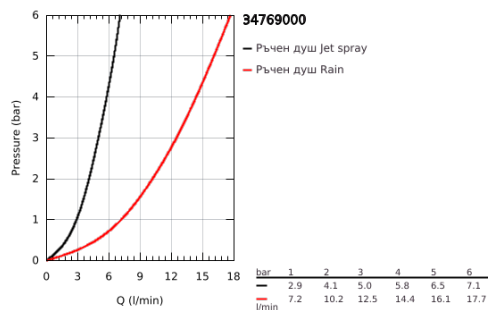

## 34 769 000 GROHTHERM 800 COSMOPOLITAN ДУШ КОМПЛЕКТ С ТЕРМОСТАТ 1/2"

### PRODUCT DESCRIPTION

- Colour: хром
- Състои се от:
  - Grotherm 800 Cosmopolitan термостатен смесител за душ 1/2" (34 765)
  - Tempesta Cosmopolitan 100 душ гарнитура, 2 струи, 900 mm (27 788 002)
- възможност за GROHE EcoJoy 5.7 l/min дебитен ограничител