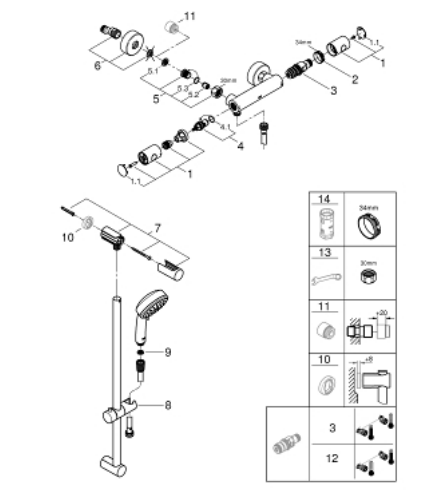

### PRODUCT DESCRIPTION

- Colour: хром
- Състои се от:
  - Grotherm 800 Cosmopolitan термостатен смесител за душ 1/2" (34 765)
  - Tempesta Cosmopolitan 100 душ гарнитура, 2 струи, 900 mm (27 788 002)
- възможност за GROHE EcoJoy 5.7 l/min дебитен ограничител

### SPARE PARTS, юли 2019 – now

- 1: Метална ръкохватка 1/2" (Spare part-nr. 47984000)
- 1.1: Капаче (Spare part-nr. 6458500M)
- 2: Fitting ring (Spare part-nr. 47743000)
- 3: Термоелемент 1/2" (Spare part-nr. 47439000)
- 4: Керамична глава 1/2" (Spare part-nr. 45346000)
- 4.1: O-ring Ø 18.2 x Ø 1.7 (Spare part-nr. 0392400M)
- 5: Възвратен клапан (Spare part-nr. 47189000)
- 5.1: Филтър (Spare part-nr. 0726400M)
- 5.2: Възвратен клапан (Spare part-nr. 08565000)
- 5.3: O-ring Ø 17 x Ø 2 (Spare part-nr. 0305500M)
- 6: S- Връзка (Spare part-nr. 12662000)
- 7: Регулируем елемент (Spare part-nr. 12140000)
- 8: Държач за тръбно окачване (Spare part-nr. 48095000)
- 9: Филтър (Spare part-nr. 0700200M)
- 10: Подложна шайба (Spare part-nr. 48051000)\*
- 11: Extension 3/4", 20 mm (Spare part-nr. 0713000M)\*
- 12: GROHE TurboStat картуш 1/2" (Spare part-nr. 47175000)\*
- 13: Специален ключ (Spare part-nr. 19377000)\*
- 14: Ключ (Spare part-nr. 19332000)\*