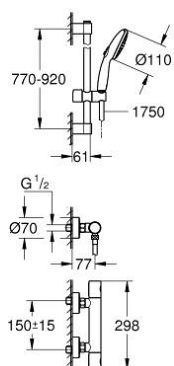

34 769 001 GROHTHERM 800 COSMOPOLITAN ТЕРМОСТАТЕН СМЕСИТЕЛ ЗА ДУШ, 1/2"

PRODUCT DESCRIPTION

- Colour: хром
- Комплект тръбно окачване с 2 струи (Rain, Jet)
- Състои се от:
 - Grohtherm 800 Cosmopolitan термостатен смесител за душ 1/2" (34 765)
 - Tempesta shower rail set, 900 mm (26 163)
- професионална серия

34 769 001 GROHTHERM 800 COSMOPOLITAN ТЕРМОСТАТЕН СМЕСИТЕЛ ЗА ДУШ, 1/2"

SPARE PARTS, ноември 2021 – now

- 1: Метална ръкохватка 1/2" (Spare part-nr. 47984000)
- 1.1: Капаче (Spare part-nr. 6458500M)
- 2: Fitting ring (Spare part-nr. 47743000)
- 3: Термоелемент 1/2" (Spare part-nr. 47439000)
- 4: Керамична глава 1/2" (Spare part-nr. 45346000)
- 4.1: O-ring Ø 18.2 x Ø 1.7 (Spare part-nr. 0392400M)
- 5: Възвратен клапан (Spare part-nr. 47189000)
- 5.1: Филтър (Spare part-nr. 0726400M)
- 5.2: Възвратен клапан (Spare part-nr. 08565000)
- 5.3: O-ring Ø 17 x Ø 2 (Spare part-nr. 0305500M)
- 6: S- Връзка (Spare part-nr. 12662000)
- 7: Държач за тръбно окачване (Spare part-nr. 48607000)
- 8: Регулируем елемент (Spare part-nr. 48609000)
- 9: Държач за тръбно окачване (Spare part-nr. 48608000)
- 10: Филтър (Spare part-nr. 0700200M)
- 11: Extension 3/4", 20 mm (Spare part-nr. 0713000M)*
- 12: Подложна шайба (Spare part-nr. 48543001)*
- 13: GROHE TurboStat картуш 1/2" (Spare part-nr. 47175000)*
- 14: Специален ключ (Spare part-nr. 19377000)*
- 15: Ключ (Spare part-nr. 19332000)*