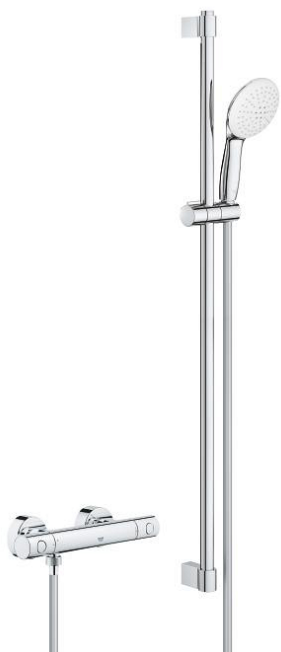

34 769 001 GROHTHERM 800 COSMOPOLITAN ТЕРМОСТАТЕН СМЕСИТЕЛ ЗА ДУШ, 1/2"

PRODUCT DESCRIPTION

- Colour: хром
- Комплект тръбно окачване с 2 струи (Rain, Jet)
- Състои се от:
 - Grohtherm 800 Cosmopolitan термостатен смесител за душ 1/2" (34 765)
 - Tempesta shower rail set, 900 mm (26 163)
- професионална серия

34 769 001 GROHTHERM 800 COSMOPOLITAN ТЕРМОСТАТЕН СМЕСИТЕЛ ЗА ДУШ, 1/2"

SPARE PARTS, ноември 2021 – now

- 1: Метална ръкохватка 1/2" (Spare part-nr. 47984000)
- 1.1: Капаче (Spare part-nr. 6458500M)
- 2: Fitting ring (Spare part-nr. 47743000)
- 3: Термоелемент 1/2" (Spare part-nr. 47439000)
- 4: Керамична глава 1/2" (Spare part-nr. 45346000)
- 4.1: O-ring Ø 18.2 x Ø 1.7 (Spare part-nr. 0392400M)
- 5: Възвратен клапан (Spare part-nr. 47189000)
- 5.1: Филтър (Spare part-nr. 0726400M)
- 5.2: Възвратен клапан (Spare part-nr. 08565000)
- 5.3: O-ring Ø 17 x Ø 2 (Spare part-nr. 0305500M)
- 6: S- Връзка (Spare part-nr. 12662000)
- 7: Държач за тръбно окачване (Spare part-nr. 48607000)
- 8: Регулируем елемент (Spare part-nr. 48609000)
- 9: Държач за тръбно окачване (Spare part-nr. 48608000)
- 10: Филтър (Spare part-nr. 0700200M)
- 11: Extension 3/4", 20 mm (Spare part-nr. 0713000M)*
- 12: Подложна шайба (Spare part-nr. 48543001)*
- 13: GROHE TurboStat картуш 1/2" (Spare part-nr. 47175000)*
- 14: Специален ключ (Spare part-nr. 19377000)*
- 15: Ключ (Spare part-nr. 19332000)*