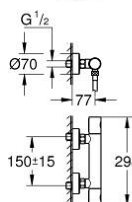

34 769 001 GROHTHERM 800 COSMOPOLITAN ТЕРМОСТАТЕН СМЕСИТЕЛ ЗА ДУШ, 1/2"

PRODUCT DESCRIPTION

- Colour: хром
- Комплект тръбно окачване с 2 струи (Rain, Jet)
- Състои се от:
 - Grohtherm 800 Cosmopolitan термостатен смесител за душ 1/2" (34 765)
 - Tempesta shower rail set, 900 mm (26 163)
- професионална серия

34 769 001 GROHTHERM 800 COSMOPOLITAN ТЕРМОСТАТЕН СМЕСИТЕЛ ЗА ДУШ, 1/2"

SPARE PARTS, ноември 2021 – now

- 1: Метална ръкохватка 1/2" (Spare part-nr. 47984000)
- 1.1: Капаче (Spare part-nr. 6458500M)
- 2: Fitting ring (Spare part-nr. 47743000)
- 3: Термоелемент 1/2" (Spare part-nr. 47439000)
- 4: Керамична глава 1/2" (Spare part-nr. 45346000)
- 4.1: O-ring Ø 18.2 x Ø 1.7 (Spare part-nr. 0392400M)
- 5: Възвратен клапан (Spare part-nr. 47189000)
- 5.1: Филтър (Spare part-nr. 0726400M)
- 5.2: Възвратен клапан (Spare part-nr. 08565000)
- 5.3: O-ring Ø 17 x Ø 2 (Spare part-nr. 0305500M)
- 6: S- Връзка (Spare part-nr. 12662000)
- 7: Държач за тръбно окачване (Spare part-nr. 48607000)
- 8: Регулируем елемент (Spare part-nr. 48609000)
- 9: Държач за тръбно окачване (Spare part-nr. 48608000)
- 10: Филтър (Spare part-nr. 0700200M)
- 11: Extension 3/4", 20 mm (Spare part-nr. 0713000M)*
- 12: Подложна шайба (Spare part-nr. 48543001)*
- 13: GROHE TurboStat картуш 1/2" (Spare part-nr. 47175000)*
- 14: Специален ключ (Spare part-nr. 19377000)*
- 15: Ключ (Spare part-nr. 19332000)*