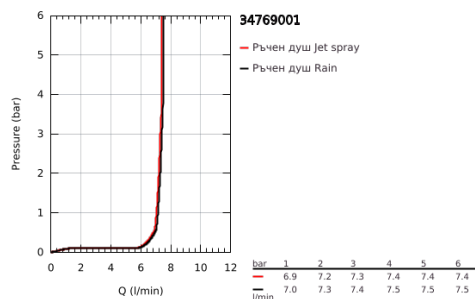

34 769 001 GROHTHERM 800 COSMOPOLITAN ТЕРМОСТАТЕН СМЕСИТЕЛ ЗА ДУШ, 1/2"

PRODUCT DESCRIPTION

- Colour: хром
- Комплект тръбно окачване с 2 струи (Rain, Jet)
- Състои се от:
 - Grohtherm 800 Cosmopolitan термостатен смесител за душ 1/2" (34 765)
 - Tempesta shower rail set, 900 mm (26 163)
- професионална серия

34 769 001 GROHTHERM 800 COSMOPOLITAN ТЕРМОСТАТЕН СМЕСИТЕЛ ЗА ДУШ, 1/2"

SPARE PARTS, ноември 2021 – now

- 1: Метална ръкохватка 1/2" (Spare part-nr. 47984000)
- 1.1: Капаче (Spare part-nr. 6458500M)
- 2: Fitting ring (Spare part-nr. 47743000)
- 3: Термоелемент 1/2" (Spare part-nr. 47439000)
- 4: Керамична глава 1/2" (Spare part-nr. 45346000)
- 4.1: O-ring Ø 18.2 x Ø 1.7 (Spare part-nr. 0392400M)
- 5: Възвратен клапан (Spare part-nr. 47189000)
- 5.1: Филтър (Spare part-nr. 0726400M)
- 5.2: Възвратен клапан (Spare part-nr. 08565000)
- 5.3: O-ring Ø 17 x Ø 2 (Spare part-nr. 0305500M)
- 6: S- Връзка (Spare part-nr. 12662000)
- 7: Държач за тръбно окачване (Spare part-nr. 48607000)
- 8: Регулируем елемент (Spare part-nr. 48609000)
- 9: Държач за тръбно окачване (Spare part-nr. 48608000)
- 10: Филтър (Spare part-nr. 0700200M)
- 11: Extension 3/4", 20 mm (Spare part-nr. 0713000M)*
- 12: Подложна шайба (Spare part-nr. 48543001)*
- 13: GROHE TurboStat картуш 1/2" (Spare part-nr. 47175000)*
- 14: Специален ключ (Spare part-nr. 19377000)*
- 15: Ключ (Spare part-nr. 19332000)*