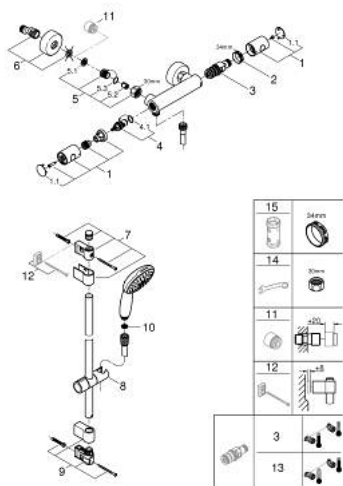

34 769 001 GROHTHERM 800 COSMOPOLITAN ТЕРМОСТАТЕН СМЕСИТЕЛ ЗА ДУШ, 1/2"

PRODUCT DESCRIPTION

- Colour: хром
- Комплект тръбно окачване с 2 струи (Rain, Jet)
- Състои се от:
 - Grohtherm 800 Cosmopolitan термостатен смесител за душ 1/2" (34 765)
 - Tempesta shower rail set, 900 mm (26 163)
- професионална серия

34 769 001 GROHTHERM 800 COSMOPOLITAN ТЕРМОСТАТЕН СМЕСИТЕЛ ЗА ДУШ, 1/2"

SPARE PARTS, ноември 2021 – now

- 1: Метална ръкохватка 1/2" (Spare part-nr. 47984000)
- 1.1: Капаче (Spare part-nr. 6458500M)
- 2: Fitting ring (Spare part-nr. 47743000)
- 3: Термоелемент 1/2" (Spare part-nr. 47439000)
- 4: Керамична глава 1/2" (Spare part-nr. 45346000)
- 4.1: O-ring Ø 18.2 x Ø 1.7 (Spare part-nr. 0392400M)
- 5: Възвратен клапан (Spare part-nr. 47189000)
- 5.1: Филтър (Spare part-nr. 0726400M)
- 5.2: Възвратен клапан (Spare part-nr. 08565000)
- 5.3: O-ring Ø 17 x Ø 2 (Spare part-nr. 0305500M)
- 6: S- Връзка (Spare part-nr. 12662000)
- 7: Държач за тръбно окачване (Spare part-nr. 48607000)
- 8: Регулируем елемент (Spare part-nr. 48609000)
- 9: Държач за тръбно окачване (Spare part-nr. 48608000)
- 10: Филтър (Spare part-nr. 0700200M)
- 11: Extension 3/4", 20 mm (Spare part-nr. 0713000M)*
- 12: Подложна шайба (Spare part-nr. 48543001)*
- 13: GROHE TurboStat картуш 1/2" (Spare part-nr. 47175000)*
- 14: Специален ключ (Spare part-nr. 19377000)*
- 15: Ключ (Spare part-nr. 19332000)*