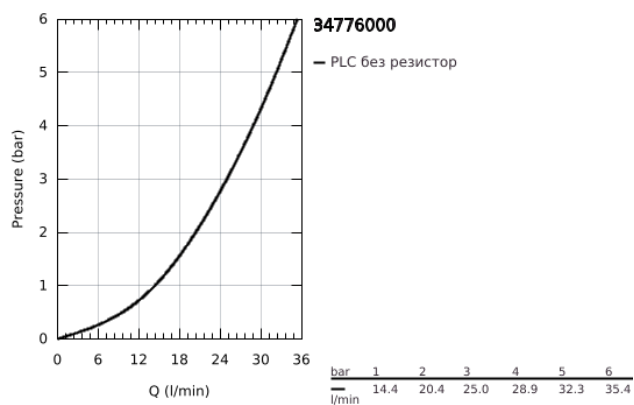

## 34 776 000 GROHTHERM 1000 PERFORMANCE ТЕРМОСТАТЕН СМЕСИТЕЛ ЗА ДУШ, 1/2"

### PRODUCT DESCRIPTION

- Colour: хром
- Стенен монтаж
- GROHE CoolTouch - термостатно тяло стермоизолирана повърхност
- GROHE LongLife хромирано покритие
- GROHE SafeStop 38°C
- включен GROHE SafeStop Plus температурен ограничител до 43°C
- GROHE TurboStat - компактен картуш с осъчен термоелемент
- GROHE ProGrip с набраздена повърхност
- Интегриран спирателен вентил засмесена вода
- GROHE EcoButton
- Керамична глава 1/2", 180°
- Извод за душ, 1/2"
- Вграден възвратен клапан
- Филтърна цедка
- Защита от обратен поток
- S- Връзки
- Метална розетка