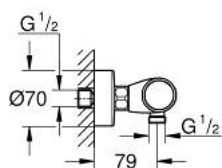

## 34 776 000 GROHTHERM 1000 PERFORMANCE ТЕРМОСТАТЕН СМЕСИТЕЛ ЗА ДУШ, 1/2"

### PRODUCT DESCRIPTION

- Colour: хром
- Стенен монтаж
- GROHE CoolTouch - термостатно тяло стермоизолирана повърхност
- GROHE LongLife хромирано покритие
- GROHE SafeStop 38°C
- включен GROHE SafeStop Plus температурен ограничител до 43°C
- GROHE TurboStat - компактен картуш с осъчен термоелемент
- GROHE ProGrip с набраздена повърхност
- Интегриран спирателен вентил засмесена вода
- GROHE EcoButton
- Керамична глава 1/2", 180°
- Извод за душ, 1/2"
- Вграден възвратен клапан
- Филтърна цедка
- Защита от обратен поток
- S- Връзки
- Метална розетка

### SPARE PARTS, юли 2019 – now

- 1: Спирателна ръкохватка (Spare part-nr. 49160000)
- 2: Керамична глава 1/2" (Spare part-nr. 45346000)
- 2.1: O-ring  $\varnothing$  18.2 x  $\varnothing$  1.7 (Spare part-nr. 0392400M)
- 3: Fitting ring (Spare part-nr. 47743000)
- 4: Термоелемент 1/2" (Spare part-nr. 47439000)
- 5: Race (Spare part-nr. 47975000)
- 6: Възвратен клапан (Spare part-nr. 08565000)
- 7: Възвратен клапан (Spare part-nr. 47189000)
- 7.1: Филтър (Spare part-nr. 0726400M)
- 7.2: Възвратен клапан (Spare part-nr. 08565000)
- 7.3: O-ring  $\varnothing$  17 x  $\varnothing$  2 (Spare part-nr. 0305500M)
- 8: S- Връзка (Spare part-nr. 12662000)
- 9: Extension 3/4", 20 mm (Spare part-nr. 0713000M)\*
- 10: Специален ключ (Spare part-nr. 19377000)\*
- 11: Ключ (Spare part-nr. 19332000)\*
- 12: GROHE TurboStat картуш 1/2" (Spare part-nr. 47175000)\*