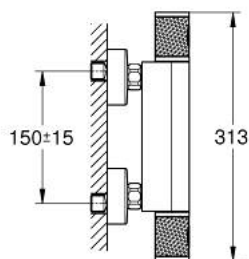

## 34 776 000 GROHTHERM 1000 PERFORMANCE ТЕРМОСТАТЕН СМЕСИТЕЛ ЗА ДУШ, 1/2"

### PRODUCT DESCRIPTION

- Colour: хром
- Стенен монтаж
- GROHE CoolTouch - термостатно тяло стермоизолирана повърхност
- GROHE LongLife хромирано покритие
- GROHE SafeStop 38°C
- включен GROHE SafeStop Plus температурен ограничител до 43°C
- GROHE TurboStat - компактен картуш с осъчен термоелемент
- GROHE ProGrip с набраздена повърхност
- Интегриран спирателен вентил засмесена вода
- GROHE EcoButton
- Керамична глава 1/2", 180°
- Извод за душ, 1/2"
- Вграден възвратен клапан
- Филтърна цедка
- Защита от обратен поток
- S- Връзки
- Метална розетка

### SPARE PARTS, юли 2019 – now

- 1: Спирателна ръкохватка (Spare part-nr. 49160000)
- 2: Керамична глава 1/2" (Spare part-nr. 45346000)
- 2.1: O-ring  $\varnothing$  18.2 x  $\varnothing$  1.7 (Spare part-nr. 0392400M)
- 3: Fitting ring (Spare part-nr. 47743000)
- 4: Термоелемент 1/2" (Spare part-nr. 47439000)
- 5: Race (Spare part-nr. 47975000)
- 6: Възвратен клапан (Spare part-nr. 08565000)
- 7: Възвратен клапан (Spare part-nr. 47189000)
- 7.1: Филтър (Spare part-nr. 0726400M)
- 7.2: Възвратен клапан (Spare part-nr. 08565000)
- 7.3: O-ring  $\varnothing$  17 x  $\varnothing$  2 (Spare part-nr. 0305500M)
- 8: S- Връзка (Spare part-nr. 12662000)
- 9: Extension 3/4", 20 mm (Spare part-nr. 0713000M)\*
- 10: Специален ключ (Spare part-nr. 19377000)\*
- 11: Ключ (Spare part-nr. 19332000)\*
- 12: GROHE TurboStat картуш 1/2" (Spare part-nr. 47175000)\*