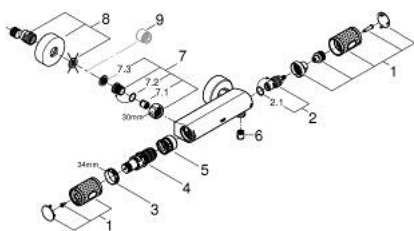

### PRODUCT DESCRIPTION

- Colour: хром
- Стенен монтаж
- GROHE CoolTouch - термостатно тяло стермоизолирана повърхност
- GROHE LongLife хромирано покритие
- GROHE SafeStop 38°C
- включен GROHE SafeStop Plus температурен ограничител до 43°C
- GROHE TurboStat - компактен картуш с осъчен термоелемент
- GROHE ProGrip с набраздена повърхност
- Интегриран спирателен вентил засмесена вода
- GROHE EcoButton
- Керамична глава 1/2", 180°
- Извод за душ, 1/2"
- Вграден възвратен клапан
- Филтърна цедка
- Защита от обратен поток
- S- Връзки
- Метална розетка

### SPARE PARTS, юли 2019 – now

- 1: Спирателна ръкохватка (Spare part-nr. 49160000)
- 2: Керамична глава 1/2" (Spare part-nr. 45346000)
- 2.1: O-ring  $\varnothing$  18.2 x  $\varnothing$  1.7 (Spare part-nr. 0392400M)
- 3: Fitting ring (Spare part-nr. 47743000)
- 4: Термоелемент 1/2" (Spare part-nr. 47439000)
- 5: Race (Spare part-nr. 47975000)
- 6: Възвратен клапан (Spare part-nr. 08565000)
- 7: Възвратен клапан (Spare part-nr. 47189000)
- 7.1: Филтър (Spare part-nr. 0726400M)
- 7.2: Възвратен клапан (Spare part-nr. 08565000)
- 7.3: O-ring  $\varnothing$  17 x  $\varnothing$  2 (Spare part-nr. 0305500M)
- 8: S- Връзка (Spare part-nr. 12662000)
- 9: Extension 3/4", 20 mm (Spare part-nr. 0713000M)\*
- 10: Специален ключ (Spare part-nr. 19377000)\*
- 11: Ключ (Spare part-nr. 19332000)\*
- 12: GROHE TurboStat картуш 1/2" (Spare part-nr. 47175000)\*