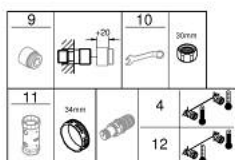

### PRODUCT DESCRIPTION

- Colour: хром
- Стенен монтаж
- GROHE CoolTouch - термостатно тяло стермоизолирана повърхност
- GROHE LongLife хромирано покритие
- GROHE SafeStop 38°C
- включен GROHE SafeStop Plus температурен ограничител до 43°C
- GROHE TurboStat - компактен картуш с осъчен термоелемент
- GROHE ProGrip с набраздена повърхност
- Интегриран спирателен вентил засмесена вода
- GROHE EcoButton
- Керамична глава 1/2", 180°
- Извод за душ, 1/2"
- Вграден възвратен клапан
- Филтърна цедка
- Защита от обратен поток
- S- Връзки
- Метална розетка

### SPARE PARTS, юли 2019 – now

- 1: Спирателна ръкохватка (Spare part-nr. 49160000)
- 2: Керамична глава 1/2" (Spare part-nr. 45346000)
- 2.1: O-ring  $\varnothing$  18.2 x  $\varnothing$  1.7 (Spare part-nr. 0392400M)
- 3: Fitting ring (Spare part-nr. 47743000)
- 4: Термоелемент 1/2" (Spare part-nr. 47439000)
- 5: Race (Spare part-nr. 47975000)
- 6: Възвратен клапан (Spare part-nr. 08565000)
- 7: Възвратен клапан (Spare part-nr. 47189000)
- 7.1: Филтър (Spare part-nr. 0726400M)
- 7.2: Възвратен клапан (Spare part-nr. 08565000)
- 7.3: O-ring  $\varnothing$  17 x  $\varnothing$  2 (Spare part-nr. 0305500M)
- 8: S- Връзка (Spare part-nr. 12662000)
- 9: Extension 3/4", 20 mm (Spare part-nr. 0713000M)\*
- 10: Специален ключ (Spare part-nr. 19377000)\*
- 11: Ключ (Spare part-nr. 19332000)\*
- 12: GROHE TurboStat картуш 1/2" (Spare part-nr. 47175000)\*