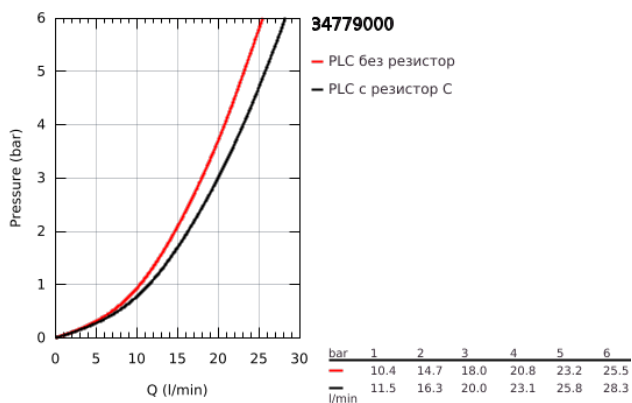

34 779 000 GROHTHERM 1000 PERFORMANCE ТЕРМОСТАТЕН СМЕСИТЕЛ ЗА ВАНА/ДУШ, 1/2"

PRODUCT DESCRIPTION

- Colour: хром
- Стенен монтаж
- GROHE CoolTouch - термостатно тяло стермоизолирана повърхност
- GROHE LongLife хромирано покритие
- GROHE SafeStop 38°C
- включен GROHE SafeStop Plus температурен ограничител до 43°C
- GROHE TurboStat - компактен картуш с осъщен термоелемент
- GROHE ProGrip с набраздена повърхност
- Интегриран спирателен вентил засмесена вода
- GROHE AquaDimmer с няколко функции:
 - - вграден GROHE EcoButton
 - - Регулиране на дебита
 - - Автоматичен превключвател вана/душ
- Извод за душ, 1/2"
- Аератор
- Вграден възвратен клапан
- Филтърна цедка
- Защита от обратен поток
- S- Връзки
- Метална розетка
- GROHE EcoJoy - технология за намаляване разхода на вода

34 779 000 GROHTHERM 1000 PERFORMANCE ТЕРМОСТАТЕН СМЕСИТЕЛ ЗА БАНА/ДУШ, 1/2"

SPARE PARTS, юли 2019 – now

- 1: Спирателна ръкохватка (Spare part-nr. 49162000)
 - 2: Stop (Spare part-nr. 47977000)
 - 3: Аквадимер (Spare part-nr. 12433000)
 - 4: Water flow (Spare part-nr. 47751000)
 - 5: Спирателна ръкохватка (Spare part-nr. 49160000)
 - 6: Fitting ring (Spare part-nr. 47743000)
 - 7: Термoeлемент 1/2" (Spare part-nr. 47439000)
 - 8: Race (Spare part-nr. 47975000)
 - 9: Аератор (Spare part-nr. 13952000)
 - 10: Възвратен клапан (Spare part-nr. 08565000)
 - 11: Възвратен клапан (Spare part-nr. 47189000)
 - 11.1: Филтър (Spare part-nr. 0726400M)
 - 11.2: Възвратен клапан (Spare part-nr. 08565000)
 - 11.3: O-ring $\varnothing 17 \times \varnothing 2$ (Spare part-nr. 0305500M)
 - 12: S- Връзка (Spare part-nr. 12662000)
 - 13: Extension 3/4", 20 mm (Spare part-nr. 0713000M)*
 - 14: Специален ключ (Spare part-nr. 19377000)*
 - 15: Ключ (Spare part-nr. 19332000)*
 - 16: GROHE TurboStat картуш 1/2" (Spare part-nr. 47175000)*
- * Optional accessories