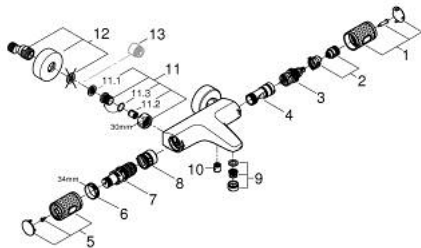

34 779 000 GROHTHERM 1000 PERFORMANCE ТЕРМОСТАТЕН СМЕСИТЕЛ ЗА ВАНА/ДУШ, 1/2"

PRODUCT DESCRIPTION

- Colour: хром
- Стенен монтаж
- GROHE CoolTouch - термостатно тяло стермоизолирана повърхност
- GROHE LongLife хромирано покритие
- GROHE SafeStop 38°C
- включен GROHE SafeStop Plus температурен ограничител до 43°C
- GROHE TurboStat - компактен картуш с осъщен термоелемент
- GROHE ProGrip с набраздена повърхност
- Интегриран спирателен вентил засмесена вода
- GROHE AquaDimmer с няколко функции:
 - - вграден GROHE EcoButton
 - - Регулиране на дебита
 - - Автоматичен превключвател вана/душ
- Извод за душ, 1/2"
- Аератор
- Вграден възвратен клапан
- Филтърна цедка
- Защита от обратен поток
- S- Връзки
- Метална розетка
- GROHE EcoJoy - технология за намаляване разхода на вода

34 779 000 GROHTHERM 1000 PERFORMANCE ТЕРМОСТАТЕН СМЕСИТЕЛ ЗА БАНА/ДУШ, 1/2"

SPARE PARTS, юли 2019 – now

- 1: Спирателна ръкохватка (Spare part-nr. 49162000)
 - 2: Stop (Spare part-nr. 47977000)
 - 3: Аквадимер (Spare part-nr. 12433000)
 - 4: Water flow (Spare part-nr. 47751000)
 - 5: Спирателна ръкохватка (Spare part-nr. 49160000)
 - 6: Fitting ring (Spare part-nr. 47743000)
 - 7: Термoeлемент 1/2" (Spare part-nr. 47439000)
 - 8: Race (Spare part-nr. 47975000)
 - 9: Аератор (Spare part-nr. 13952000)
 - 10: Възвратен клапан (Spare part-nr. 08565000)
 - 11: Възвратен клапан (Spare part-nr. 47189000)
 - 11.1: Филтър (Spare part-nr. 0726400M)
 - 11.2: Възвратен клапан (Spare part-nr. 08565000)
 - 11.3: O-ring $\varnothing 17 \times \varnothing 2$ (Spare part-nr. 0305500M)
 - 12: S- Връзка (Spare part-nr. 12662000)
 - 13: Extension 3/4", 20 mm (Spare part-nr. 0713000M)*
 - 14: Специален ключ (Spare part-nr. 19377000)*
 - 15: Ключ (Spare part-nr. 19332000)*
 - 16: GROHE TurboStat картуш 1/2" (Spare part-nr. 47175000)*
- * Optional accessories