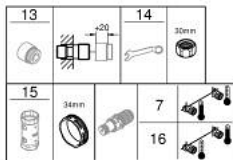

34 779 000 GROHTHERM 1000 PERFORMANCE ТЕРМОСТАТЕН СМЕСИТЕЛ ЗА ВАНА/ДУШ, 1/2"

PRODUCT DESCRIPTION

- Colour: хром
- Стенен монтаж
- GROHE CoolTouch - термостатно тяло стермоизолирана повърхност
- GROHE LongLife хромирано покритие
- GROHE SafeStop 38°C
- включен GROHE SafeStop Plus температурен ограничител до 43°C
- GROHE TurboStat - компактен картуш с осъщен термоелемент
- GROHE ProGrip с набраздена повърхност
- Интегриран спирателен вентил засмесена вода
- GROHE AquaDimmer с няколко функции:
 - - вграден GROHE EcoButton
 - - Регулиране на дебита
 - - Автоматичен превключвател вана/душ
- Извод за душ, 1/2"
- Аератор
- Вграден възвратен клапан
- Филтърна цедка
- Защита от обратен поток
- S- Връзки
- Метална розетка
- GROHE EcoJoy - технология за намаляване разхода на вода

34 779 000 GROHTHERM 1000 PERFORMANCE ТЕРМОСТАТЕН СМЕСИТЕЛ ЗА БАНА/ДУШ, 1/2"

SPARE PARTS, юли 2019 – now

- 1: Спирателна ръкохватка (Spare part-nr. 49162000)
 - 2: Stop (Spare part-nr. 47977000)
 - 3: Аквадимер (Spare part-nr. 12433000)
 - 4: Water flow (Spare part-nr. 47751000)
 - 5: Спирателна ръкохватка (Spare part-nr. 49160000)
 - 6: Fitting ring (Spare part-nr. 47743000)
 - 7: Термoeлемент 1/2" (Spare part-nr. 47439000)
 - 8: Race (Spare part-nr. 47975000)
 - 9: Аератор (Spare part-nr. 13952000)
 - 10: Възвратен клапан (Spare part-nr. 08565000)
 - 11: Възвратен клапан (Spare part-nr. 47189000)
 - 11.1: Филтър (Spare part-nr. 0726400M)
 - 11.2: Възвратен клапан (Spare part-nr. 08565000)
 - 11.3: O-ring $\varnothing 17 \times \varnothing 2$ (Spare part-nr. 0305500M)
 - 12: S- Връзка (Spare part-nr. 12662000)
 - 13: Extension 3/4", 20 mm (Spare part-nr. 0713000M)*
 - 14: Специален ключ (Spare part-nr. 19377000)*
 - 15: Ключ (Spare part-nr. 19332000)*
 - 16: GROHE TurboStat картуш 1/2" (Spare part-nr. 47175000)*
- * Optional accessories