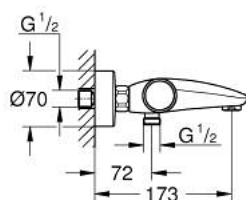

34 779 000 GROHTHERM 1000 PERFORMANCE ТЕРМОСТАТЕН СМЕСИТЕЛ ЗА ВАНА/ДУШ, 1/2"

PRODUCT DESCRIPTION

- Colour: хром
- Стенен монтаж
- GROHE CoolTouch - термостатно тяло стермоизолирана повърхност
- GROHE LongLife хромирано покритие
- GROHE SafeStop 38°C
- включен GROHE SafeStop Plus температурен ограничител до 43°C
- GROHE TurboStat - компактен картуш с осъщен термоелемент
- GROHE ProGrip с набраздена повърхност
- Интегриран спирателен вентил засмесена вода
- GROHE AquaDimmer с няколко функции:
 - - вграден GROHE EcoButton
 - - Регулиране на дебита
 - - Автоматичен превключвател вана/душ
- Извод за душ, 1/2"
- Аератор
- Вграден възвратен клапан
- Филтърна цедка
- Защита от обратен поток
- S- Връзки
- Метална розетка
- GROHE EcoJoy - технология за намаляване разхода на вода

34 779 000 GROHTHERM 1000 PERFORMANCE ТЕРМОСТАТЕН СМЕСИТЕЛ ЗА БАНА/ДУШ, 1/2"

SPARE PARTS, юли 2019 – now

- 1: Спирателна ръкохватка (Spare part-nr. 49162000)
 - 2: Stop (Spare part-nr. 47977000)
 - 3: Аквадимер (Spare part-nr. 12433000)
 - 4: Water flow (Spare part-nr. 47751000)
 - 5: Спирателна ръкохватка (Spare part-nr. 49160000)
 - 6: Fitting ring (Spare part-nr. 47743000)
 - 7: Термoeлемент 1/2" (Spare part-nr. 47439000)
 - 8: Race (Spare part-nr. 47975000)
 - 9: Аератор (Spare part-nr. 13952000)
 - 10: Възвратен клапан (Spare part-nr. 08565000)
 - 11: Възвратен клапан (Spare part-nr. 47189000)
 - 11.1: Филтър (Spare part-nr. 0726400M)
 - 11.2: Възвратен клапан (Spare part-nr. 08565000)
 - 11.3: O-ring $\varnothing 17 \times \varnothing 2$ (Spare part-nr. 0305500M)
 - 12: S- Връзка (Spare part-nr. 12662000)
 - 13: Extension 3/4", 20 mm (Spare part-nr. 0713000M)*
 - 14: Специален ключ (Spare part-nr. 19377000)*
 - 15: Ключ (Spare part-nr. 19332000)*
 - 16: GROHE TurboStat картуш 1/2" (Spare part-nr. 47175000)*
- * Optional accessories