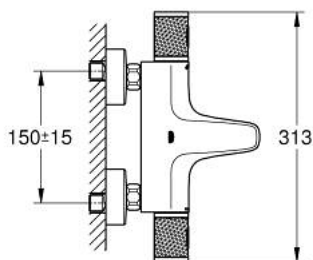

34 779 000 GROHTHERM 1000 PERFORMANCE ТЕРМОСТАТЕН СМЕСИТЕЛ ЗА ВАНА/ДУШ, 1/2"

PRODUCT DESCRIPTION

- Colour: хром
- Стенен монтаж
- GROHE CoolTouch - термостатно тяло стермоизолирана повърхност
- GROHE LongLife хромирано покритие
- GROHE SafeStop 38°C
- включен GROHE SafeStop Plus температурен ограничител до 43°C
- GROHE TurboStat - компактен картуш с осъщен термоелемент
- GROHE ProGrip с набраздена повърхност
- Интегриран спирателен вентил засмесена вода
- GROHE AquaDimmer с няколко функции:
 - - вграден GROHE EcoButton
 - - Регулиране на дебита
 - - Автоматичен превключвател вана/душ
- Извод за душ, 1/2"
- Аератор
- Вграден възвратен клапан
- Филтърна цедка
- Защита от обратен поток
- S- Връзки
- Метална розетка
- GROHE EcoJoy - технология за намаляване разхода на вода

34 779 000 GROHTHERM 1000 PERFORMANCE ТЕРМОСТАТЕН СМЕСИТЕЛ ЗА БАНА/ДУШ, 1/2"

SPARE PARTS, юли 2019 – now

- 1: Спирателна ръкохватка (Spare part-nr. 49162000)
 - 2: Stop (Spare part-nr. 47977000)
 - 3: Аквадимер (Spare part-nr. 12433000)
 - 4: Water flow (Spare part-nr. 47751000)
 - 5: Спирателна ръкохватка (Spare part-nr. 49160000)
 - 6: Fitting ring (Spare part-nr. 47743000)
 - 7: Термoeлемент 1/2" (Spare part-nr. 47439000)
 - 8: Race (Spare part-nr. 47975000)
 - 9: Аератор (Spare part-nr. 13952000)
 - 10: Възвратен клапан (Spare part-nr. 08565000)
 - 11: Възвратен клапан (Spare part-nr. 47189000)
 - 11.1: Филтър (Spare part-nr. 0726400M)
 - 11.2: Възвратен клапан (Spare part-nr. 08565000)
 - 11.3: O-ring $\varnothing 17 \times \varnothing 2$ (Spare part-nr. 0305500M)
 - 12: S- Връзка (Spare part-nr. 12662000)
 - 13: Extension 3/4", 20 mm (Spare part-nr. 0713000M)*
 - 14: Специален ключ (Spare part-nr. 19377000)*
 - 15: Ключ (Spare part-nr. 19332000)*
 - 16: GROHE TurboStat картуш 1/2" (Spare part-nr. 47175000)*
- * Optional accessories